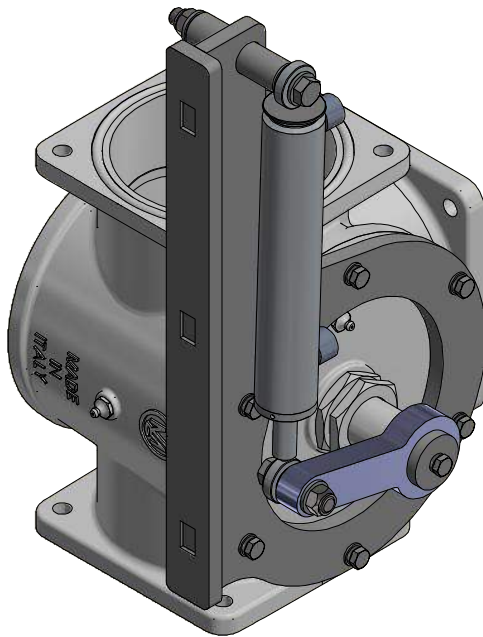

Trevejshane for

GØMA PARTS LIST

ITEM	QTY	DESCRIPTION	Order no.
1	1	Stålbolt, 12X120MM	005312120
2	1	Stålsætbolte, 12X50MM	00571250
3	1	Stålsætbolte, 8X25MM	0057825
4	6	Stålsætbolte, 8X35MM	0057835
5	2	Låsemøtrik, M12MM	036812
6	7	Norlock Skiver, M8 Ø8,7X13,5X2,5	0401700208
7	6	Facetskive, M12MM	040712
8	6	Facetskive, M8MM	04078
9	1	Cylinderbeslag for 3-vejs hane SV.	G440000102
10	1	Trevejshane 6"	G440000298
11	1	Skive for håndtag	G440000343
12	1	Arm For Cylinder	G440000376
13	1	Cylinder, Ø32/16X150, Faroil	G840000080