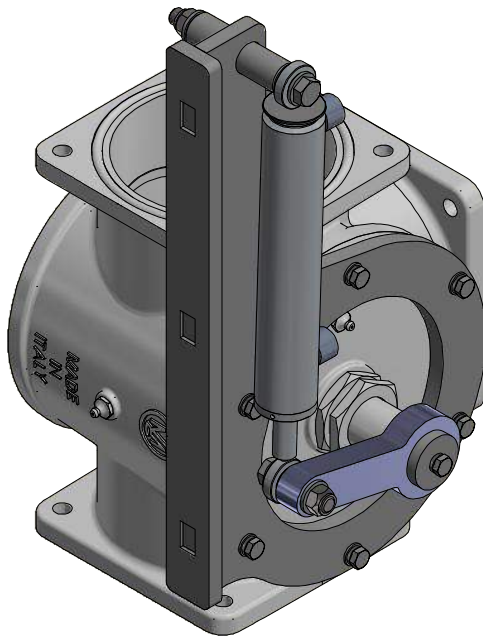

## GØMA PARTS LIST

ITEM	QTY	DESCRIPTION	Order no.
1	1	Stålbolt, 12X120MM	005312120
2	1	Stålsætbolte, 12X50MM	00571250
3	1	Stålsætbolte, 8X25MM	0057825
4	6	Stålsætbolte, 8X35MM	0057835
5	2	Låsemøtrik, M12MM	036812
6	7	Norlock Skiver, M8 Ø8,7X13,5X2,5	0401700208
7	6	Facetskive, M12MM	040712
8	6	Facetskive, M8MM	04078
9	1	Cylinderbeslag for 3-vejs hane SV.	G440000102
10	1	Trevejshane 6"	G440000298
11	1	Skive for håndtag	G440000343
12	1	Arm For Cylinder	G440000376
13	1	Cylinder, Ø32/16X150, Faroil	G840000080