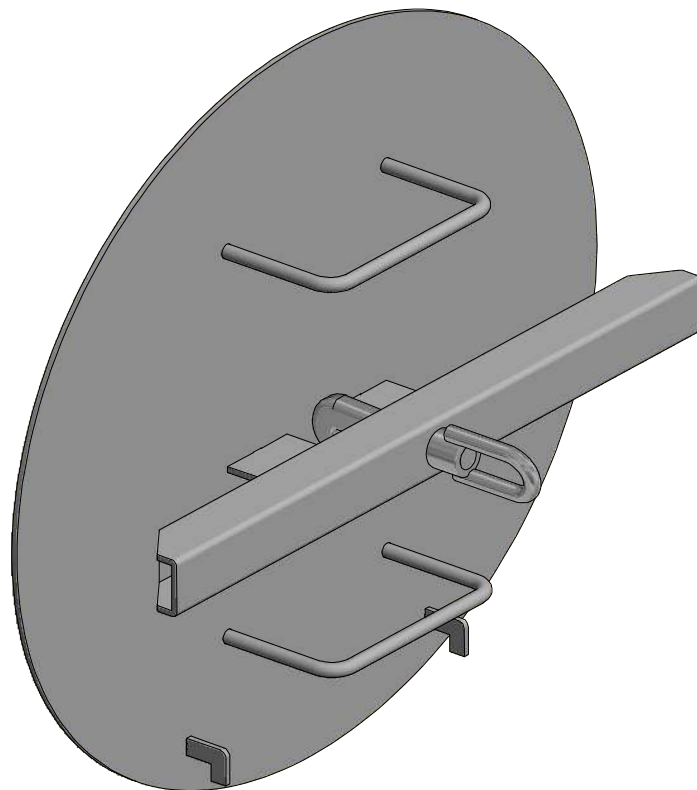

Mandehul komplet u. svøb

GØMA PARTS LIST

ITEM	QTY	DESCRIPTION	Order no.
1	1	Låge f/inspektionsluge svejst	G440000010
2	1	Spænde profil mandskabs hul	G440000048
3	1	Hagebolt F.Spredeudstyr	G880000131
4	1	M20 Øjemøtrik F.Hagebolt	G880000132