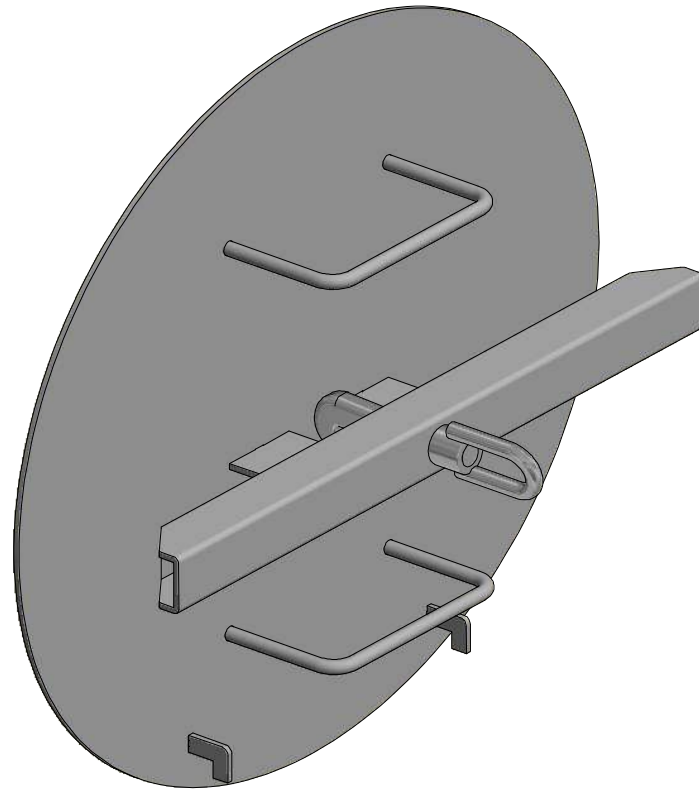

Mandehul komplet u. svøb

GØMA PARTS LIST

| ITEM | QTY | DESCRIPTION | Order no. |
|------|-----|-------------------------------|------------|
| 1 | 1 | Låge f/inspektionsluge svejst | G440000010 |
| 2 | 1 | Spænde profil mandskabs hul | G440000048 |
| 3 | 1 | Hagebolt F.Spredeudstyr | G880000131 |
| 4 | 1 | M20 Øjemøtrik F.Hagebolt | G880000132 |