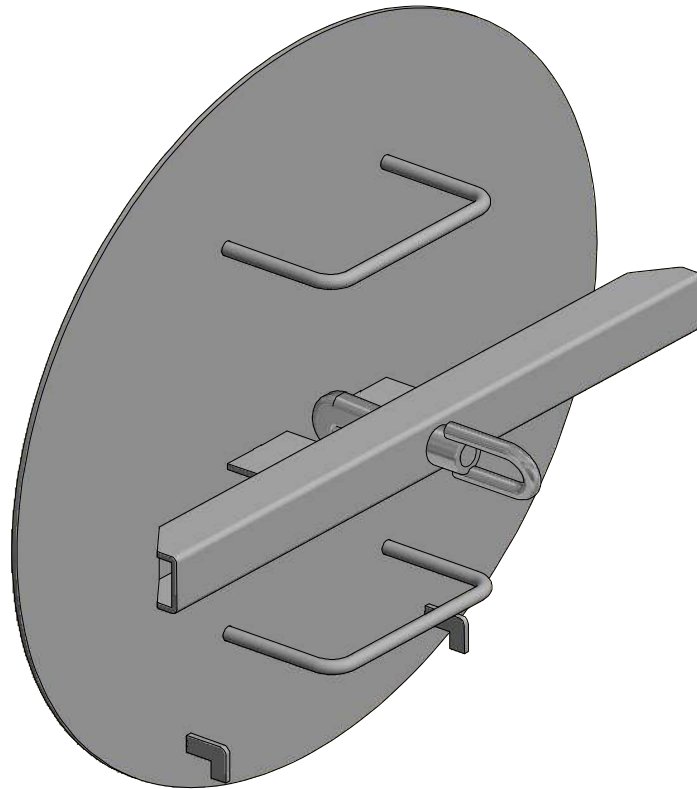

Mandehul komplet u. svøb

GØMA PARTS LIST

ITEM	QTY	DESCRIPTION	Order no.
1	1	Låge f/inspektionsluge svejst	G440000010
2	1	Spænde profil mandskabs hul	G440000048
3	1	Hagebolt F.Spredeudstyr	G880000131
4	1	M20 Øjemøtrik F.Hagebolt	G880000132