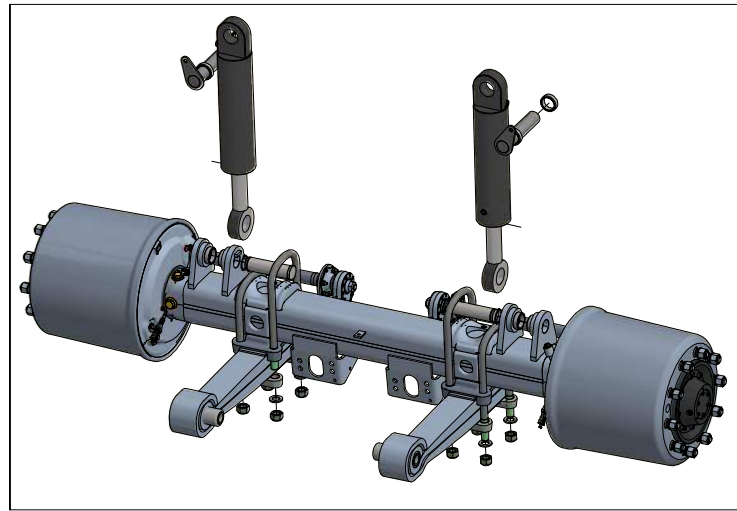

# Hydraulisk hjultræk aksel

GØMA PARTS LIST

ITEM	QTY	DESCRIPTION	Order no
1	2	Cylinder Ø100/50X300	G840000007
2	2	Dråbepløk Ø44,8 220 mm	G440000047
3	8	Afstandsbøsning Til Cyl/Bolt	G440100018
4	2	Pløk Ø44,8 150 mm f/BPW	G440000040
5	1	Fast aksel, 13,5T BPW hjultræk GG25	G820000003_2
6	1	Dragebånd, M24x360x180	G820000222
7	2	Bøsning for bladfjeder 13-16T, BPW	G400200069
8	2	Låserring M45, Udvendig Aksel	G803000005

A

A ( 1:6 )