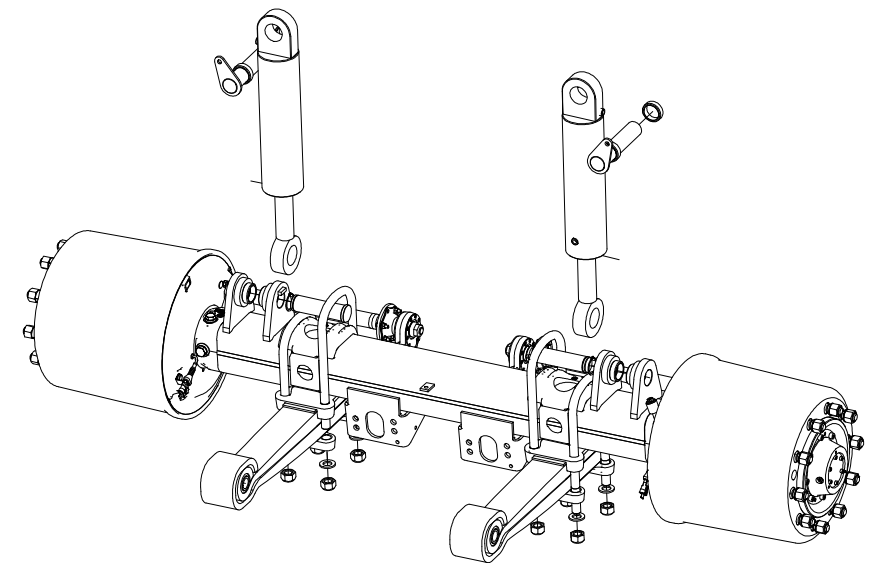

# Hydraulisk hjultræk aksel

GØMA PARTS LIST

ITEM	QTY	DESCRIPTION	Order no
1	2	Cylinder Ø100/50X300	G840000007
2	2	Dråbepløk Ø44,8 220 mm	G440000047
3	8	Afstandsbøsning Til Cyl/Bolt	G440100018
4	2	Pløk Ø44,8 150 mm f/BPW	G440000040
5	1	Fast aksel, 13,5T BPW hjultræk GG25	G820000003_2
6	1	Dragebånd, M24x360x180	G820000222
7	2	Bøsning for bladfjeder 13-16T, BPW	G400200069
8	2	Låserring M45, Udvendig Aksel	G803000005

A

A ( 1:6 )