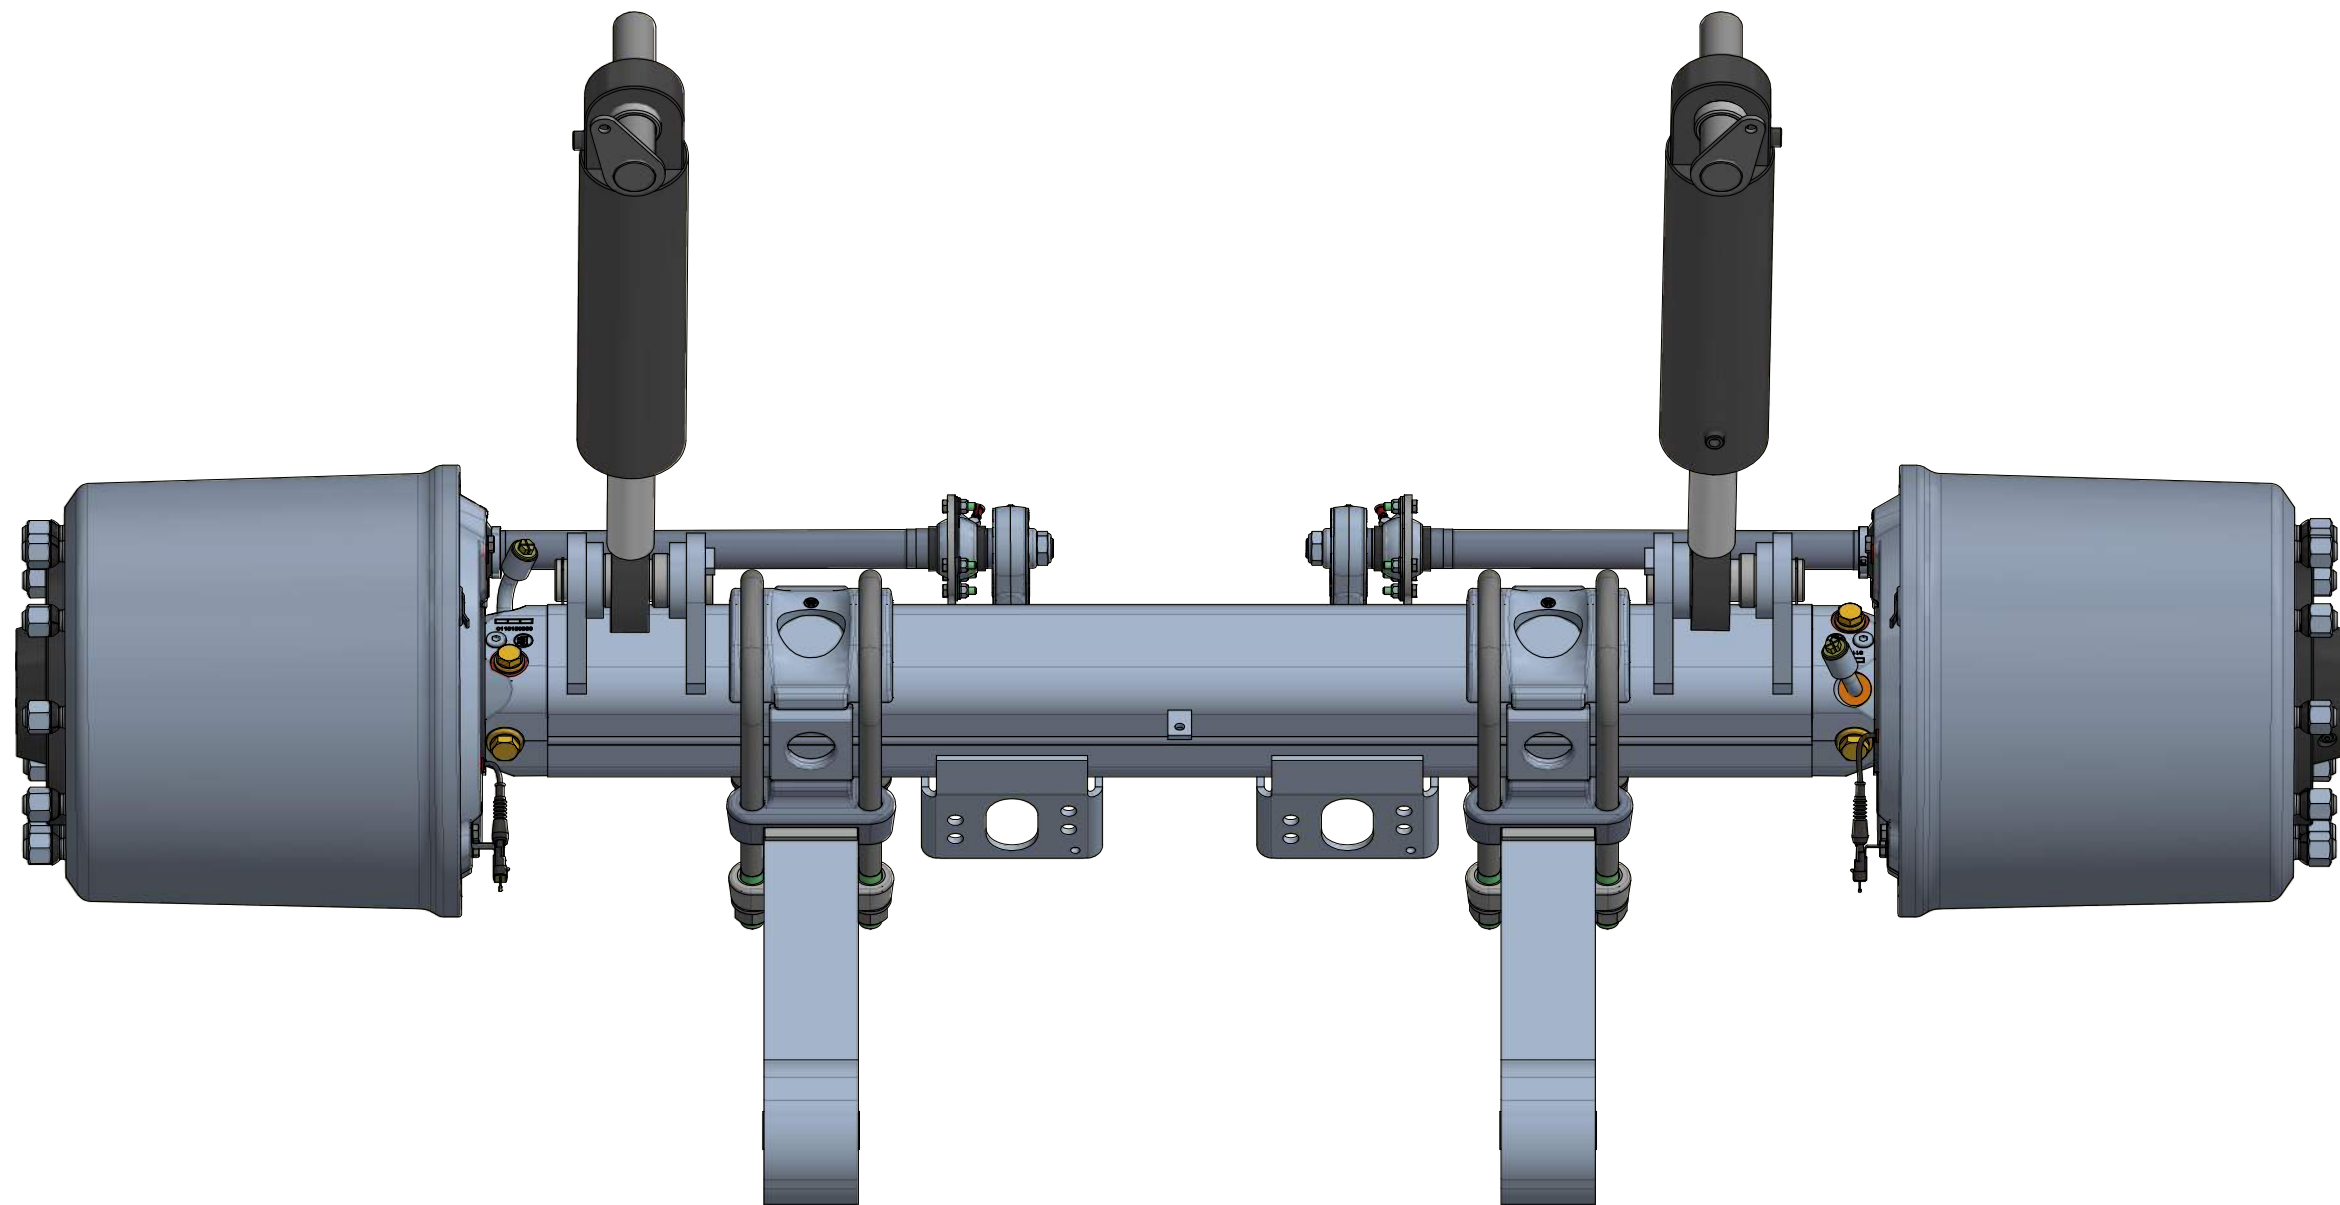

# Hydraulisk hjultræk aksel

GØMA PARTS LIST

ITEM	QTY	DESCRIPTION	Order no
1	2	Cylinder Ø100/50X300	G840000007
2	2	Dråbepløk Ø44,8 220 mm	G440000047
3	8	Afstandsbøsning Til Cyl/Bolt	G440100018
4	2	Pløk Ø44,8 150 mm f/BPW	G440000040
5	1	Fast aksel, 13,5T BPW hjultræk GG25	G820000003_2
6	1	Dragebånd, M24x360x180	G820000222
7	2	Bøsning for bladfjeder 13-16T, BPW	G400200069
8	2	Låserring M45, Udvendig Aksel	G803000005

A

A ( 1:6 )