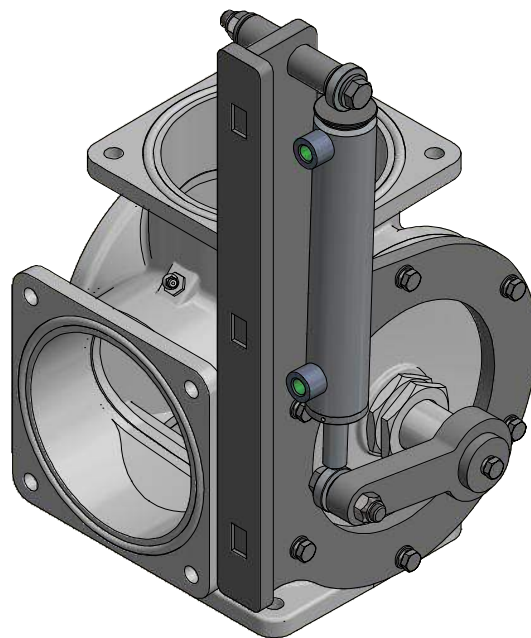

## GØMA PARTS LIST

ITEM	QTY	DESCRIPTION	Order no.
1	1	Stålbolt, 12X120MM	005312120
2	1	Stålsætbolte, 12X50MM	00571250
3	1	Stålsætbolte, 8X25MM	0057825
4	6	Stålsætbolte, 8X35MM	0057835
5	2	Låsemøtrik, M12MM	036812
6	7	Norlock Skiver, M8 Ø8,7X13,5X2,5	0401700208
7	5	Facetskive, M12MM	040712
8	6	Facetskive, M8MM	04078
9	1	Cylinderbeslag for 3-vejs hane SV.	G440000102
10	1	Trevejshane 6"	G440000298
11	1	Skive for håndtag	G440000343
12	1	Arm For Cylinder	G440000376
13	1	Cylinder, Ø32/16X150, Faroil	G840000080