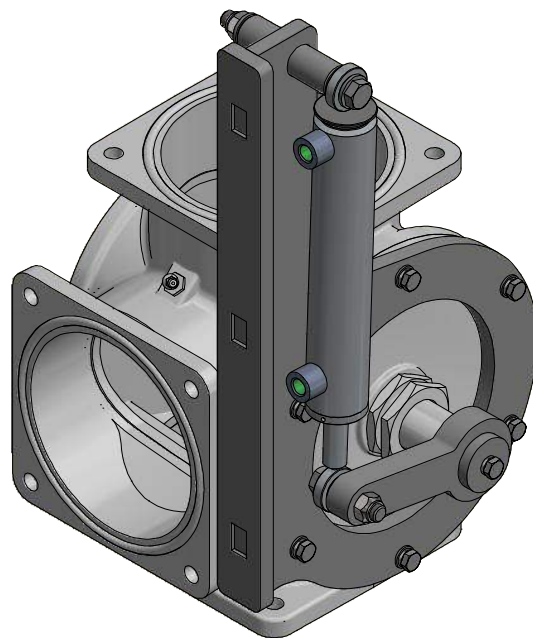

Trevejshane

GØMA PARTS LIST

ITEM	QTY	DESCRIPTION	Order no.
1	1	Stålbolt, 12X120MM	005312120
2	1	Stålsætbolte, 12X50MM	00571250
3	1	Stålsætbolte, 8X25MM	0057825
4	6	Stålsætbolte, 8X35MM	0057835
5	2	Låsemøtrik, M12MM	036812
6	7	Norlock Skiver, M8 Ø8,7X13,5X2,5	0401700208
7	5	Facetskive, M12MM	040712
8	6	Facetskive, M8MM	04078
9	1	Cylinderbeslag for 3-vejs hane SV.	G440000102
10	1	Trevejshane 6"	G440000298
11	1	Skive for håndtag	G440000343
12	1	Arm For Cylinder	G440000376
13	1	Cylinder, Ø32/16X150, Faroil	G840000080