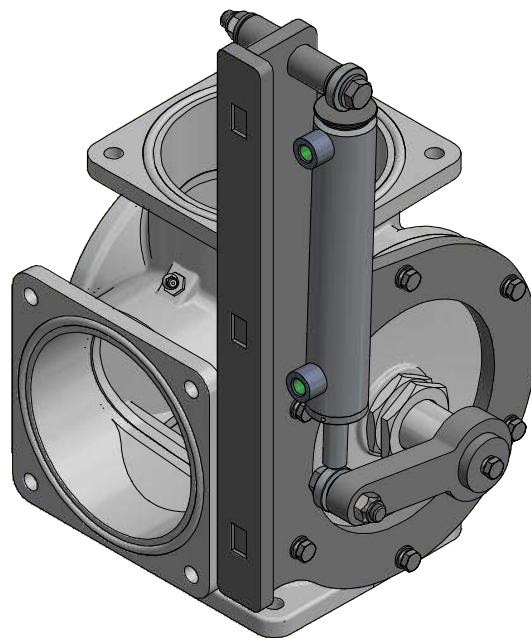

Trevejshane

GØMA PARTS LIST

ITEM	QTY	DESCRIPTION	Order no.
1	1	Stålbolt, 12X120MM	005312120
2	1	Stålsætbolte, 12X50MM	00571250
3	1	Stålsætbolte, 8X25MM	0057825
4	6	Stålsætbolte, 8X35MM	0057835
5	2	Låsemøtrik, M12MM	036812
6	7	Norlock Skiver, M8 Ø8,7X13,5X2,5	0401700208
7	5	Facetskive, M12MM	040712
8	6	Facetskive, M8MM	04078
9	1	Cylinderbeslag for 3-vejs hane SV.	G440000102
10	1	Trevejshane 6"	G440000298
11	1	Skive for håndtag	G440000343
12	1	Arm For Cylinder	G440000376
13	1	Cylinder, Ø32/16X150, Faroil	G840000080