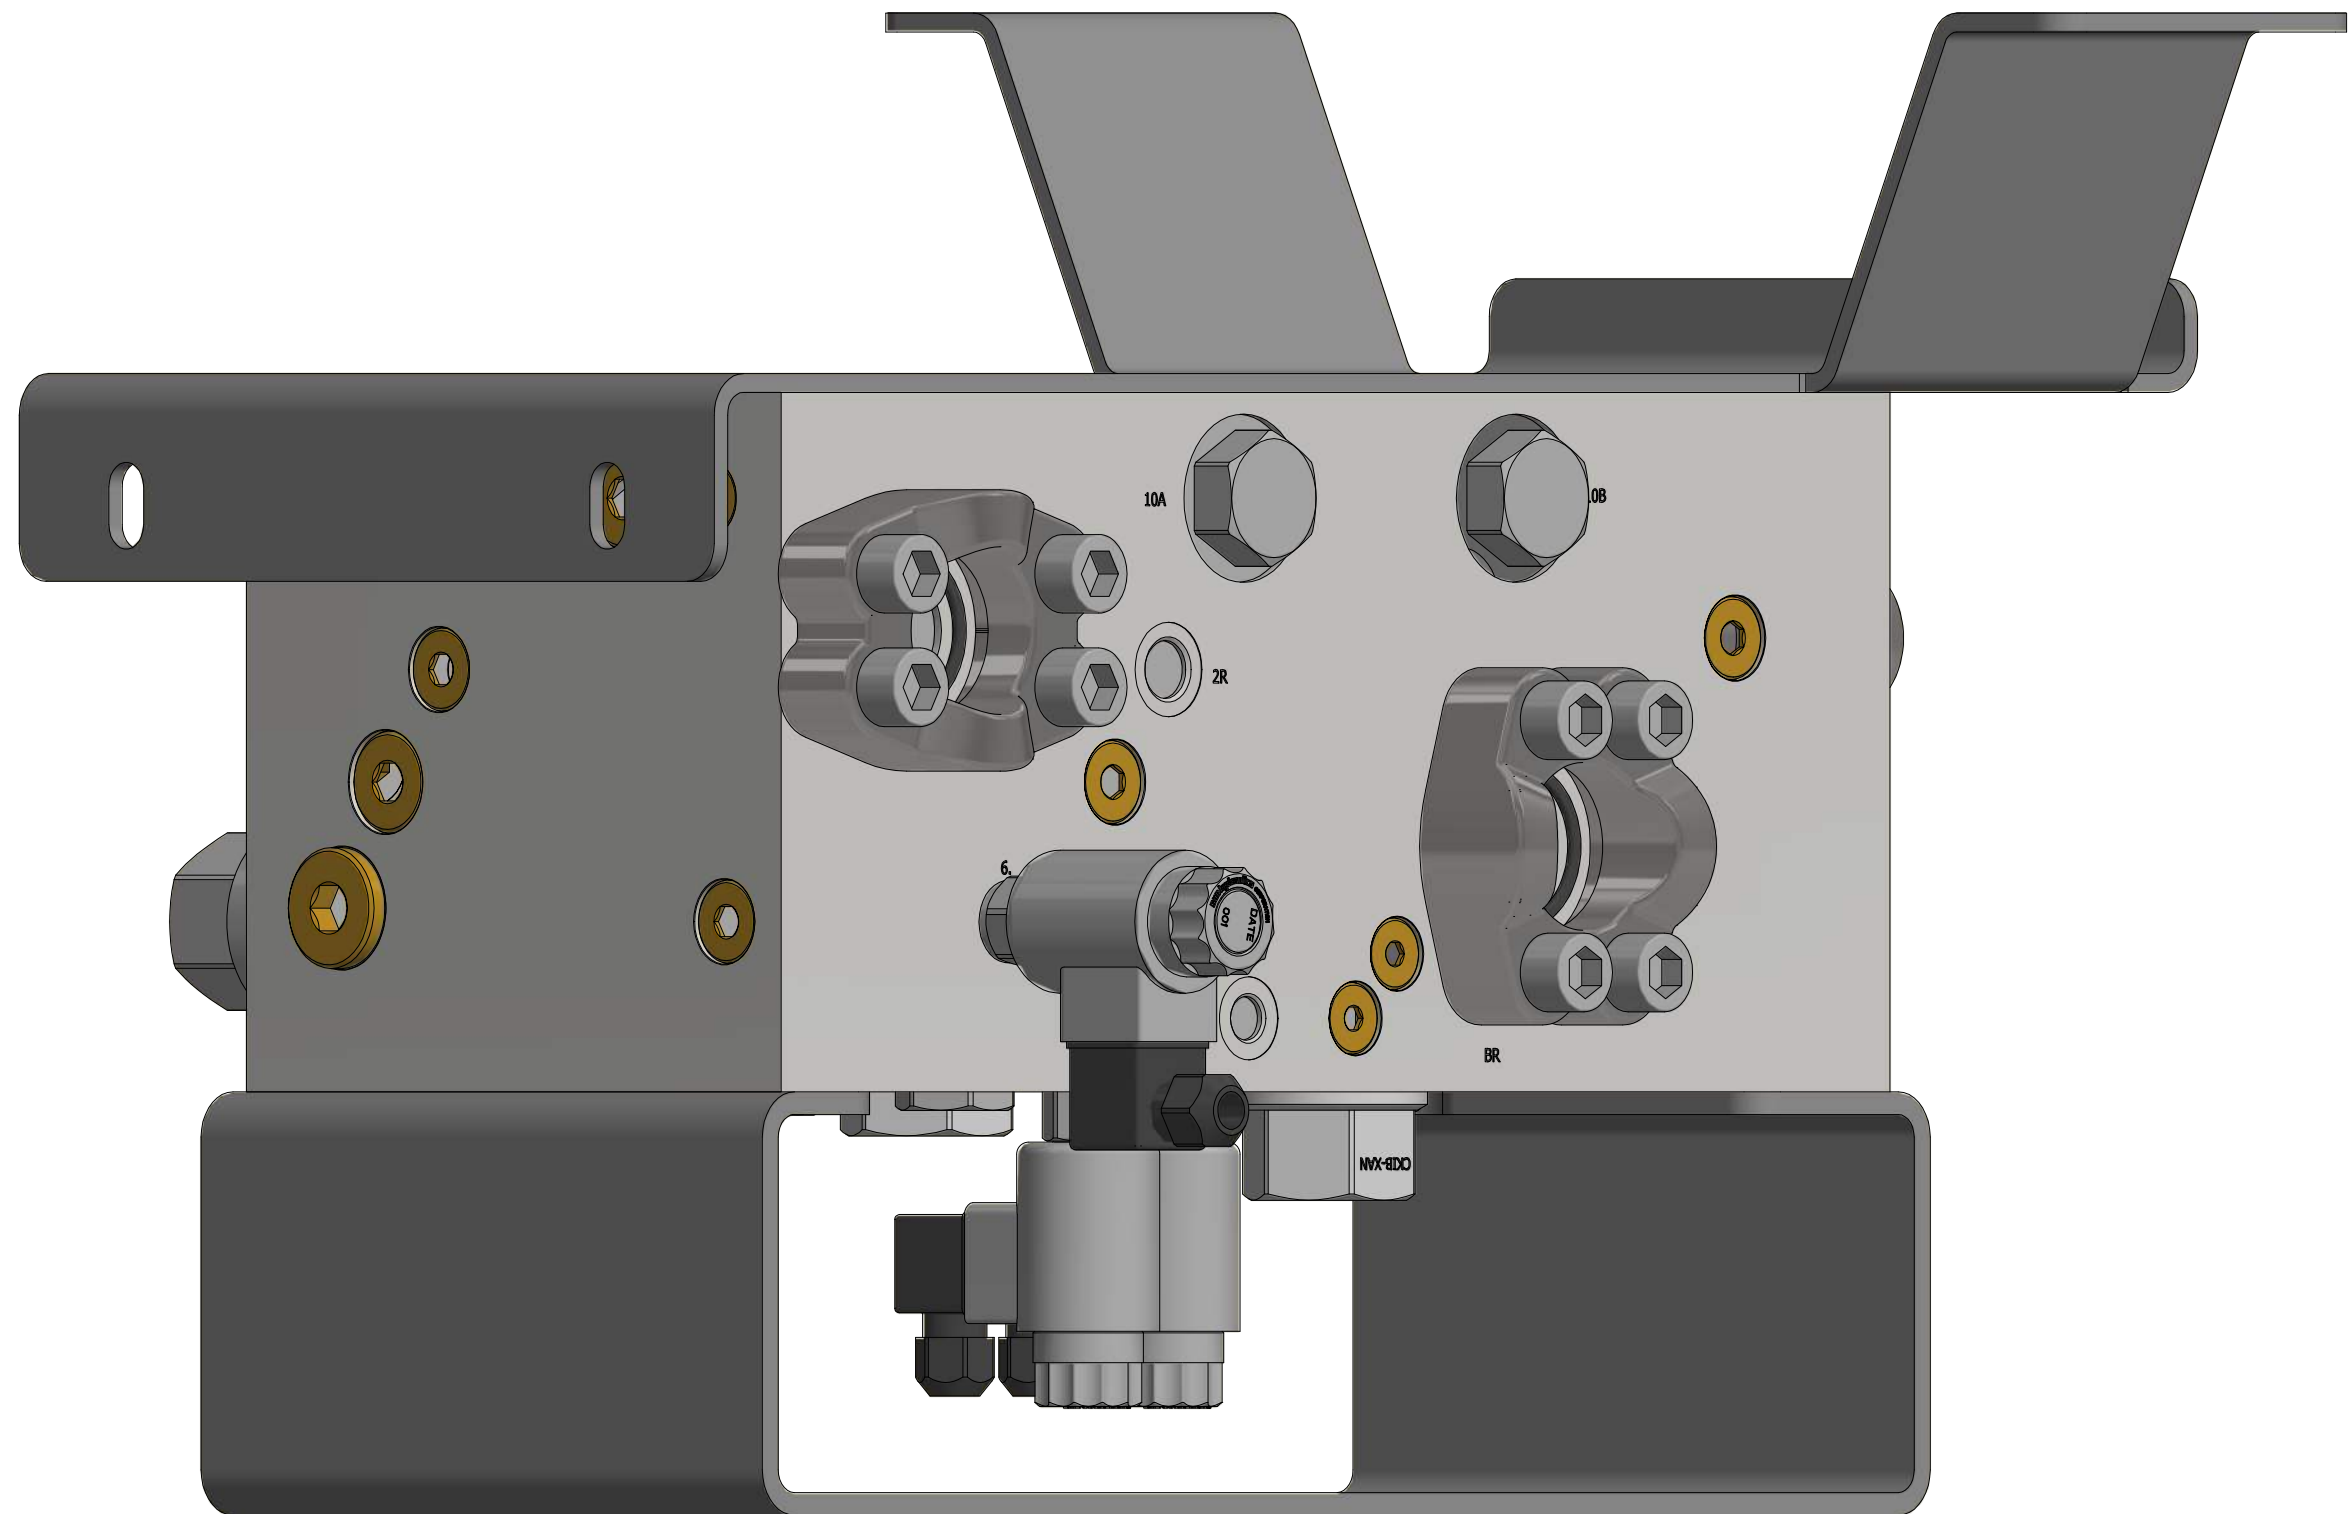

Hydraulikblok for hjultræk på GG vogn

GØMA PARTS LIST

ITEM	QTY	DESCRIPTION	Order no
1	1	Hydra. Blok hjultræk ophæng	G440000153
2	1	Hydraulikblok under vogn	HG1875KPLR00
3	1	Beskyt. Beslag hydra blok hjult.	G440000331