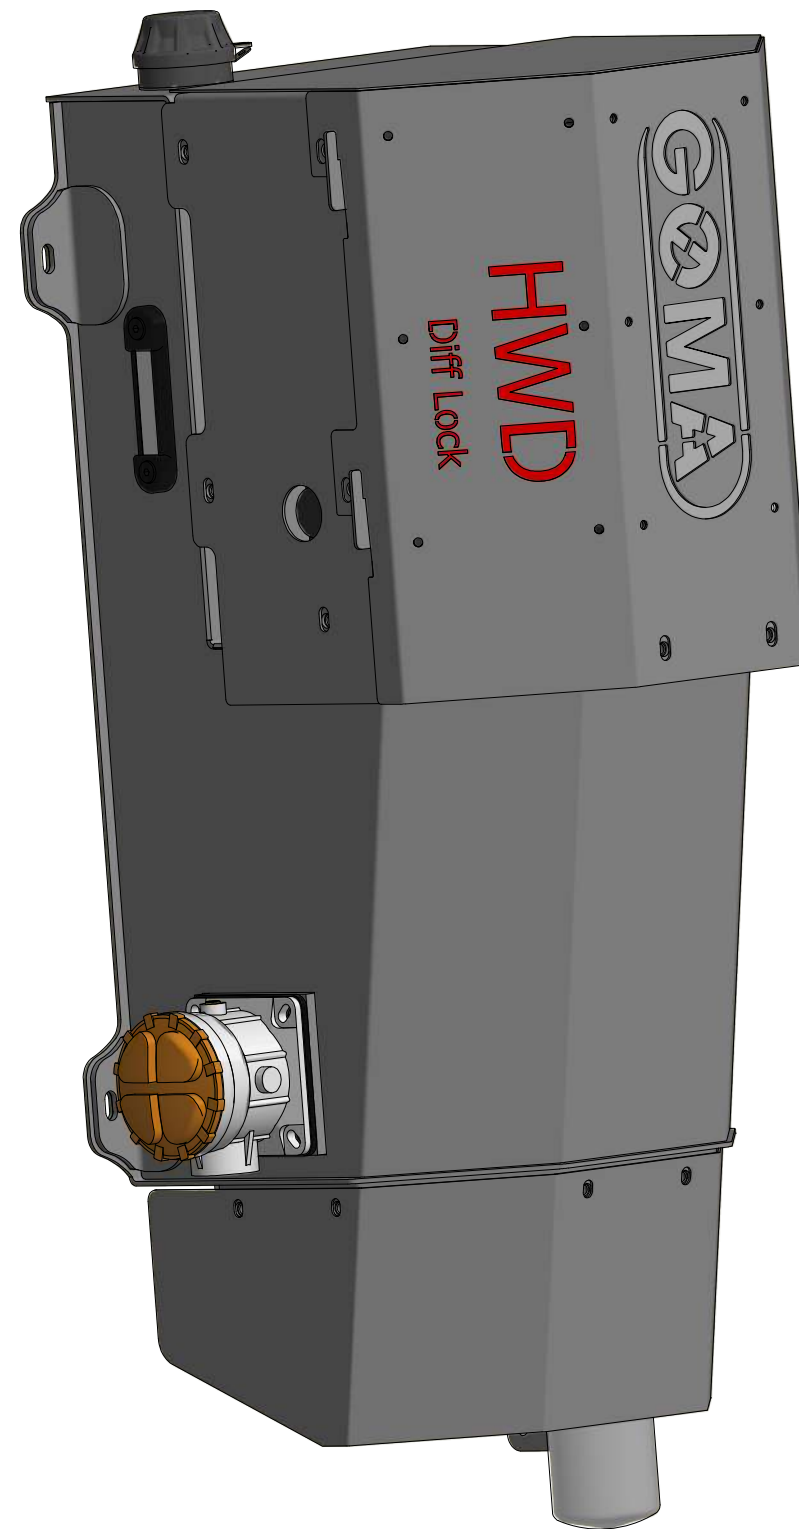

Olietank til Hydraulisk hjultræk på GG vogn

GØMA PARTS LIST

ITEM	QTY	DESCRIPTION	MANAGER
1	1	Olietank SV.	G440000234
2	1	00003016 Oliekøler rå	G840000019
3	1	Filterhus	G840000020
4	1	Påfyldnings studs olietank	G840000021
5	1	Skueglasfor olie niveau	FL2M10
6	1	Skærm olietank SV.	440000233
7	1	Alu laminat for olietank	G400000934
8	1	Alu laminat for olietank	G400000935
9	1	Skærm venstre svejst olietank	G440000141
10	1	Skærm højre svejst olietank	G440000140
11	1	Skærm for hydra. blok olietank	G440000321
12	1	Ventilblok	HG1876KPLR00
13	1	Ophæng for hydra blok	G440000303
14	1	Oliefilter f. GG25 HWD	G840000065