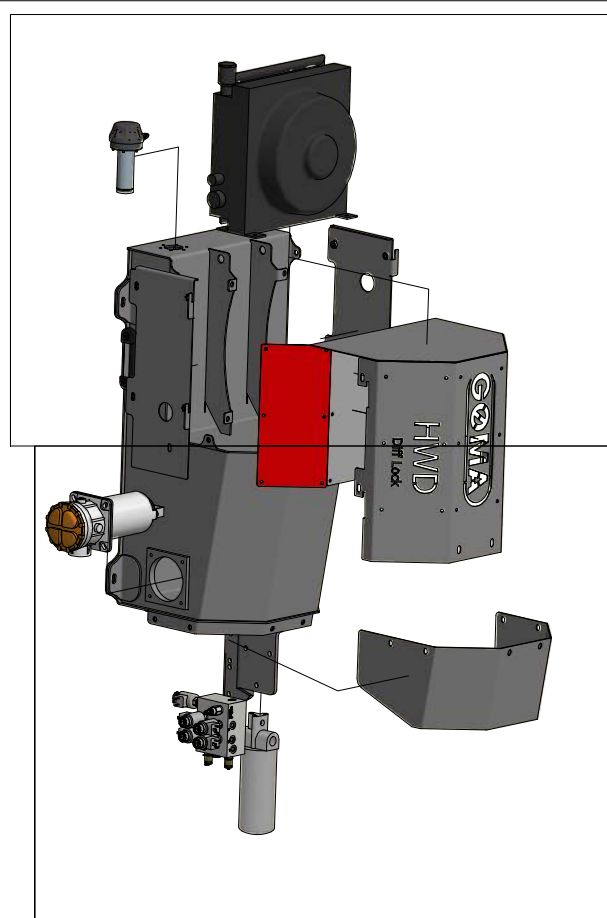

Olietank til Hydraulisk hjultræk på GG vogn

GØMA PARTS LIST

ITEM	QTY	DESCRIPTION	MANAGER
1	1	Olietank SV.	G440000234
2	1	00003016 Oliekøler rå	G840000019
3	1	Filterhus	G840000020
4	1	Påfyldnings studs olietank	G840000021
5	1	Skueglasfor olie niveau	FL2M10
6	1	Skærm olietank SV.	440000233
7	1	Alu laminat for olietank	G400000934
8	1	Alu laminat for olietank	G400000935
9	1	Skærm venstre svejst olietank	G440000141
10	1	Skærm højre svejst olietank	G440000140
11	1	Skærm for hydra. blok olietank	G440000321
12	1	Ventilblok	HG1876KPLR00
13	1	Ophæng for hydra blok	G440000303
14	1	Oliefilter f. GG25 HWD	G840000065

A

A
(1:6)

B

4

1

5

10

8