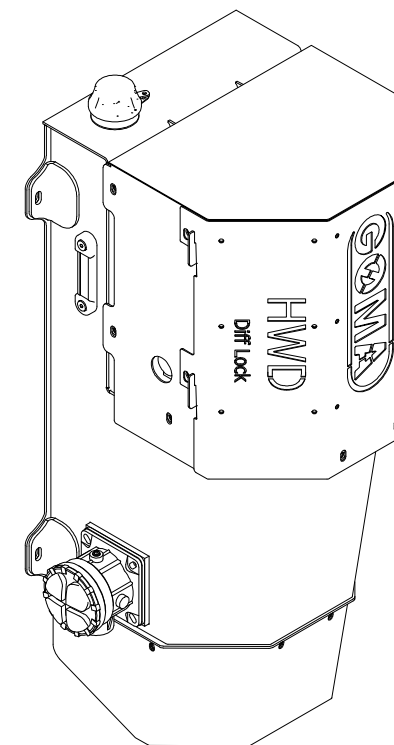

Olietank til Hydraulisk hjultræk på GG vogn

GØMA PARTS LIST

ITEM	QTY	DESCRIPTION	MANAGER
1	1	Olietank SV.	G440000234
2	1	00003016 Oliekøler rå	G840000019
3	1	Filterhus	G840000020
4	1	Påfyldnings studs olietank	G840000021
5	1	Skueglasfor olie niveau	FL2M10
6	1	Skærm olietank SV.	440000233
7	1	Alu laminat for olietank	G400000934
8	1	Alu laminat for olietank	G400000935
9	1	Skærm venstre svejst olietank	G440000141
10	1	Skærm højre svejst olietank	G440000140
11	1	Skærm for hydra. blok olietank	G440000321
12	1	Ventilblok	HG1876KPLR00
13	1	Ophæng for hydra blok	G440000303
14	1	Oliefilter f. GG25 HWD	G840000065

A

A
(1:6)

B

4

1

5

10

8