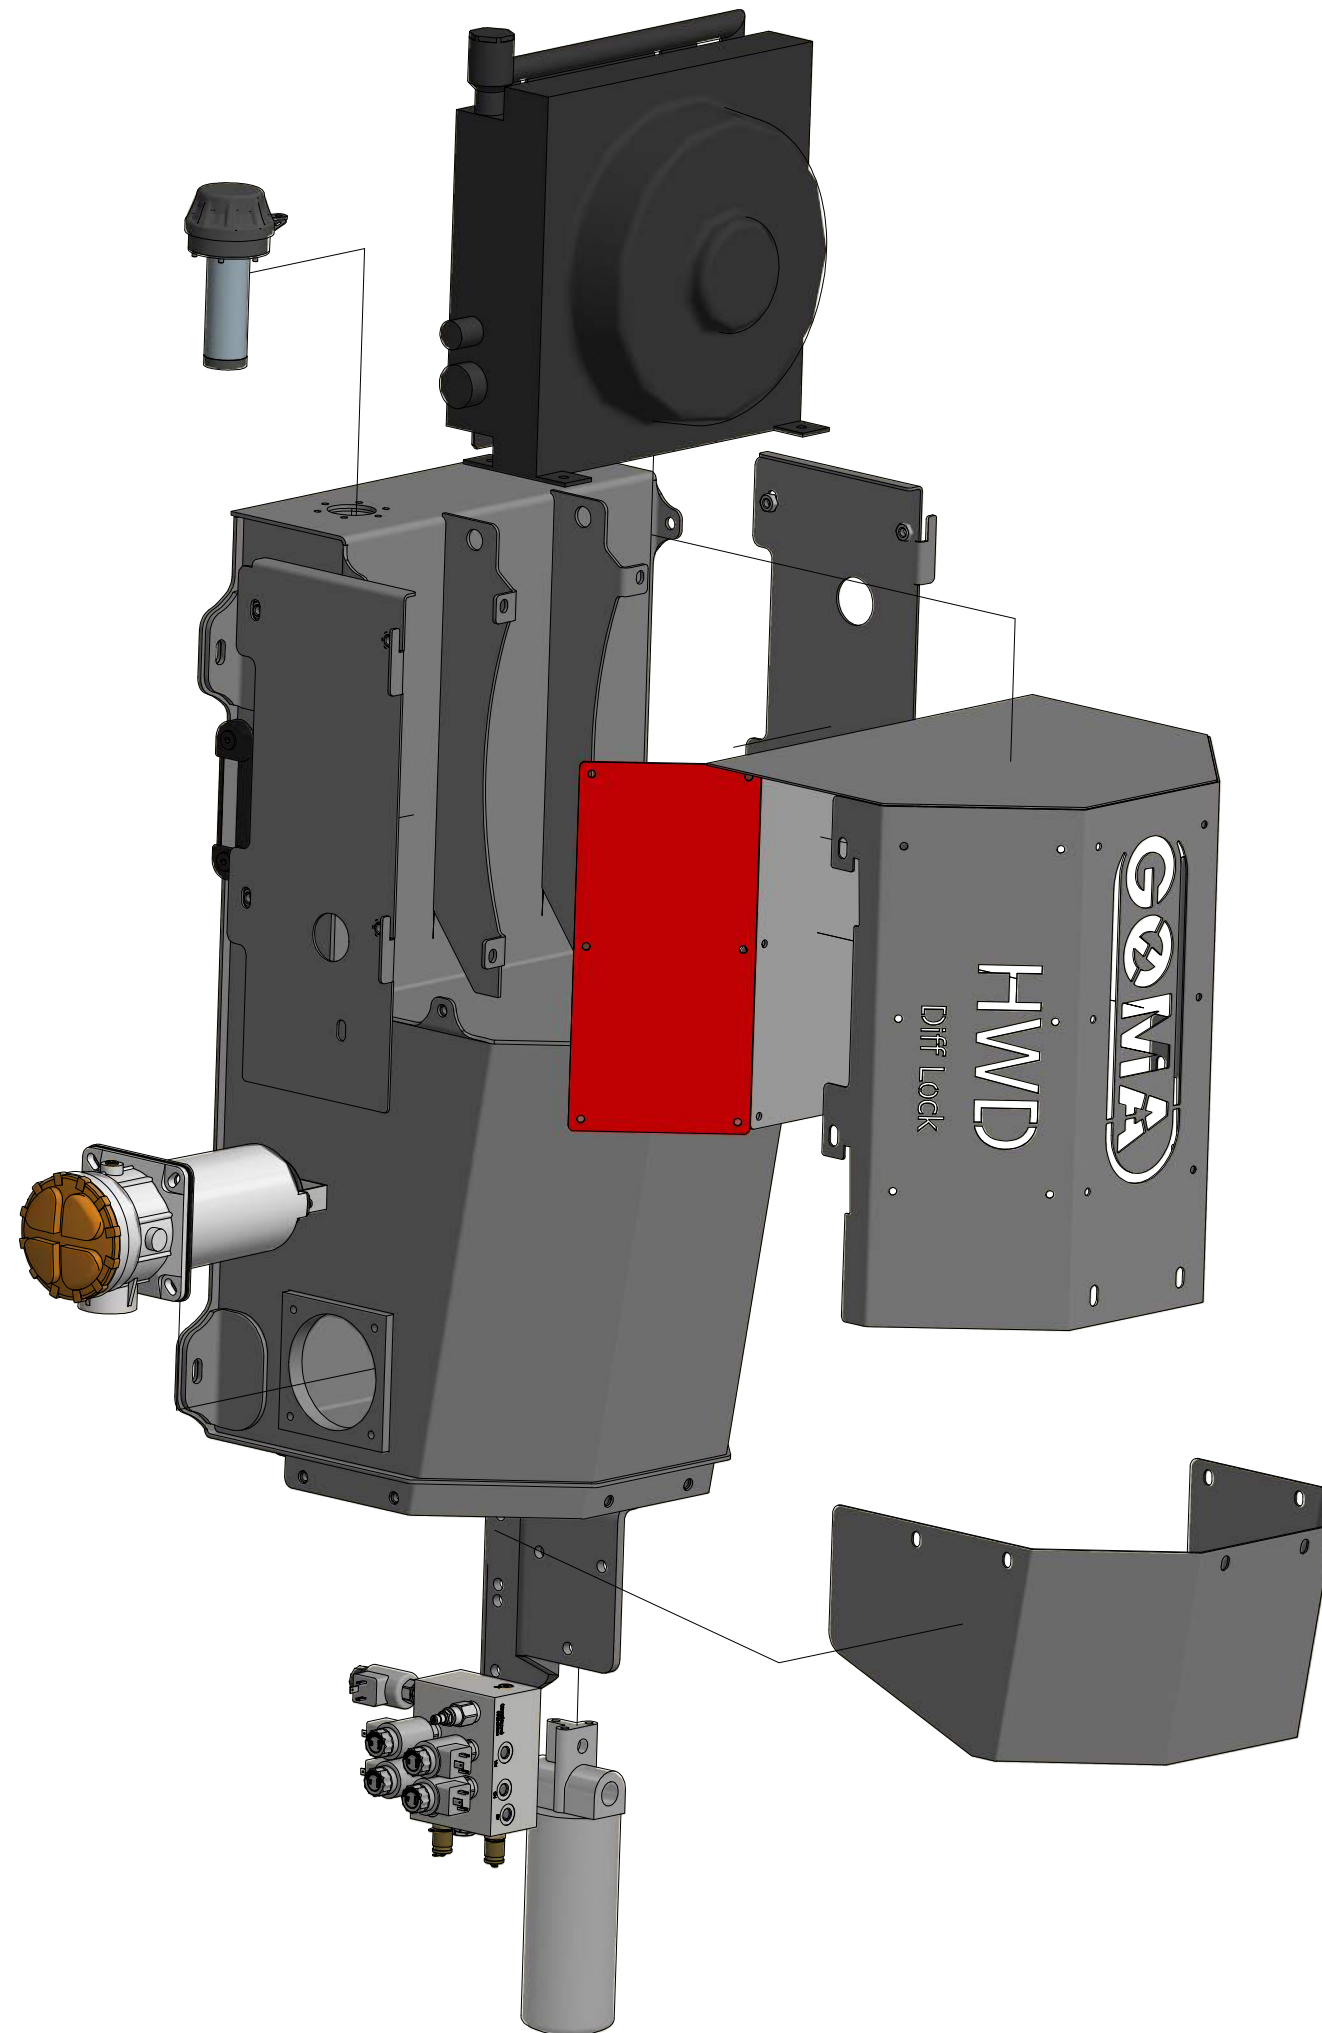

Olietank til Hydraulisk hjultræk på GG vogn

GØMA PARTS LIST

ITEM	QTY	DESCRIPTION	MANAGER
1	1	Olietank SV.	G440000234
2	1	00003016 Oliekøler rå	G840000019
3	1	Filterhus	G840000020
4	1	Påfyldnings studs olietank	G840000021
5	1	Skueglasfor olie niveau	FL2M10
6	1	Skærm olietank SV.	440000233
7	1	Alu laminat for olietank	G400000934
8	1	Alu laminat for olietank	G400000935
9	1	Skærm venstre svejst olietank	G440000141
10	1	Skærm højre svejst olietank	G440000140
11	1	Skærm for hydra. blok olietank	G440000321
12	1	Ventilblok	HG1876KPLR00
13	1	Ophæng for hydra blok	G440000303
14	1	Oliefilter f. GG25 HWD	G840000065

A

A
(1:6)

B

4

1

5

10

8