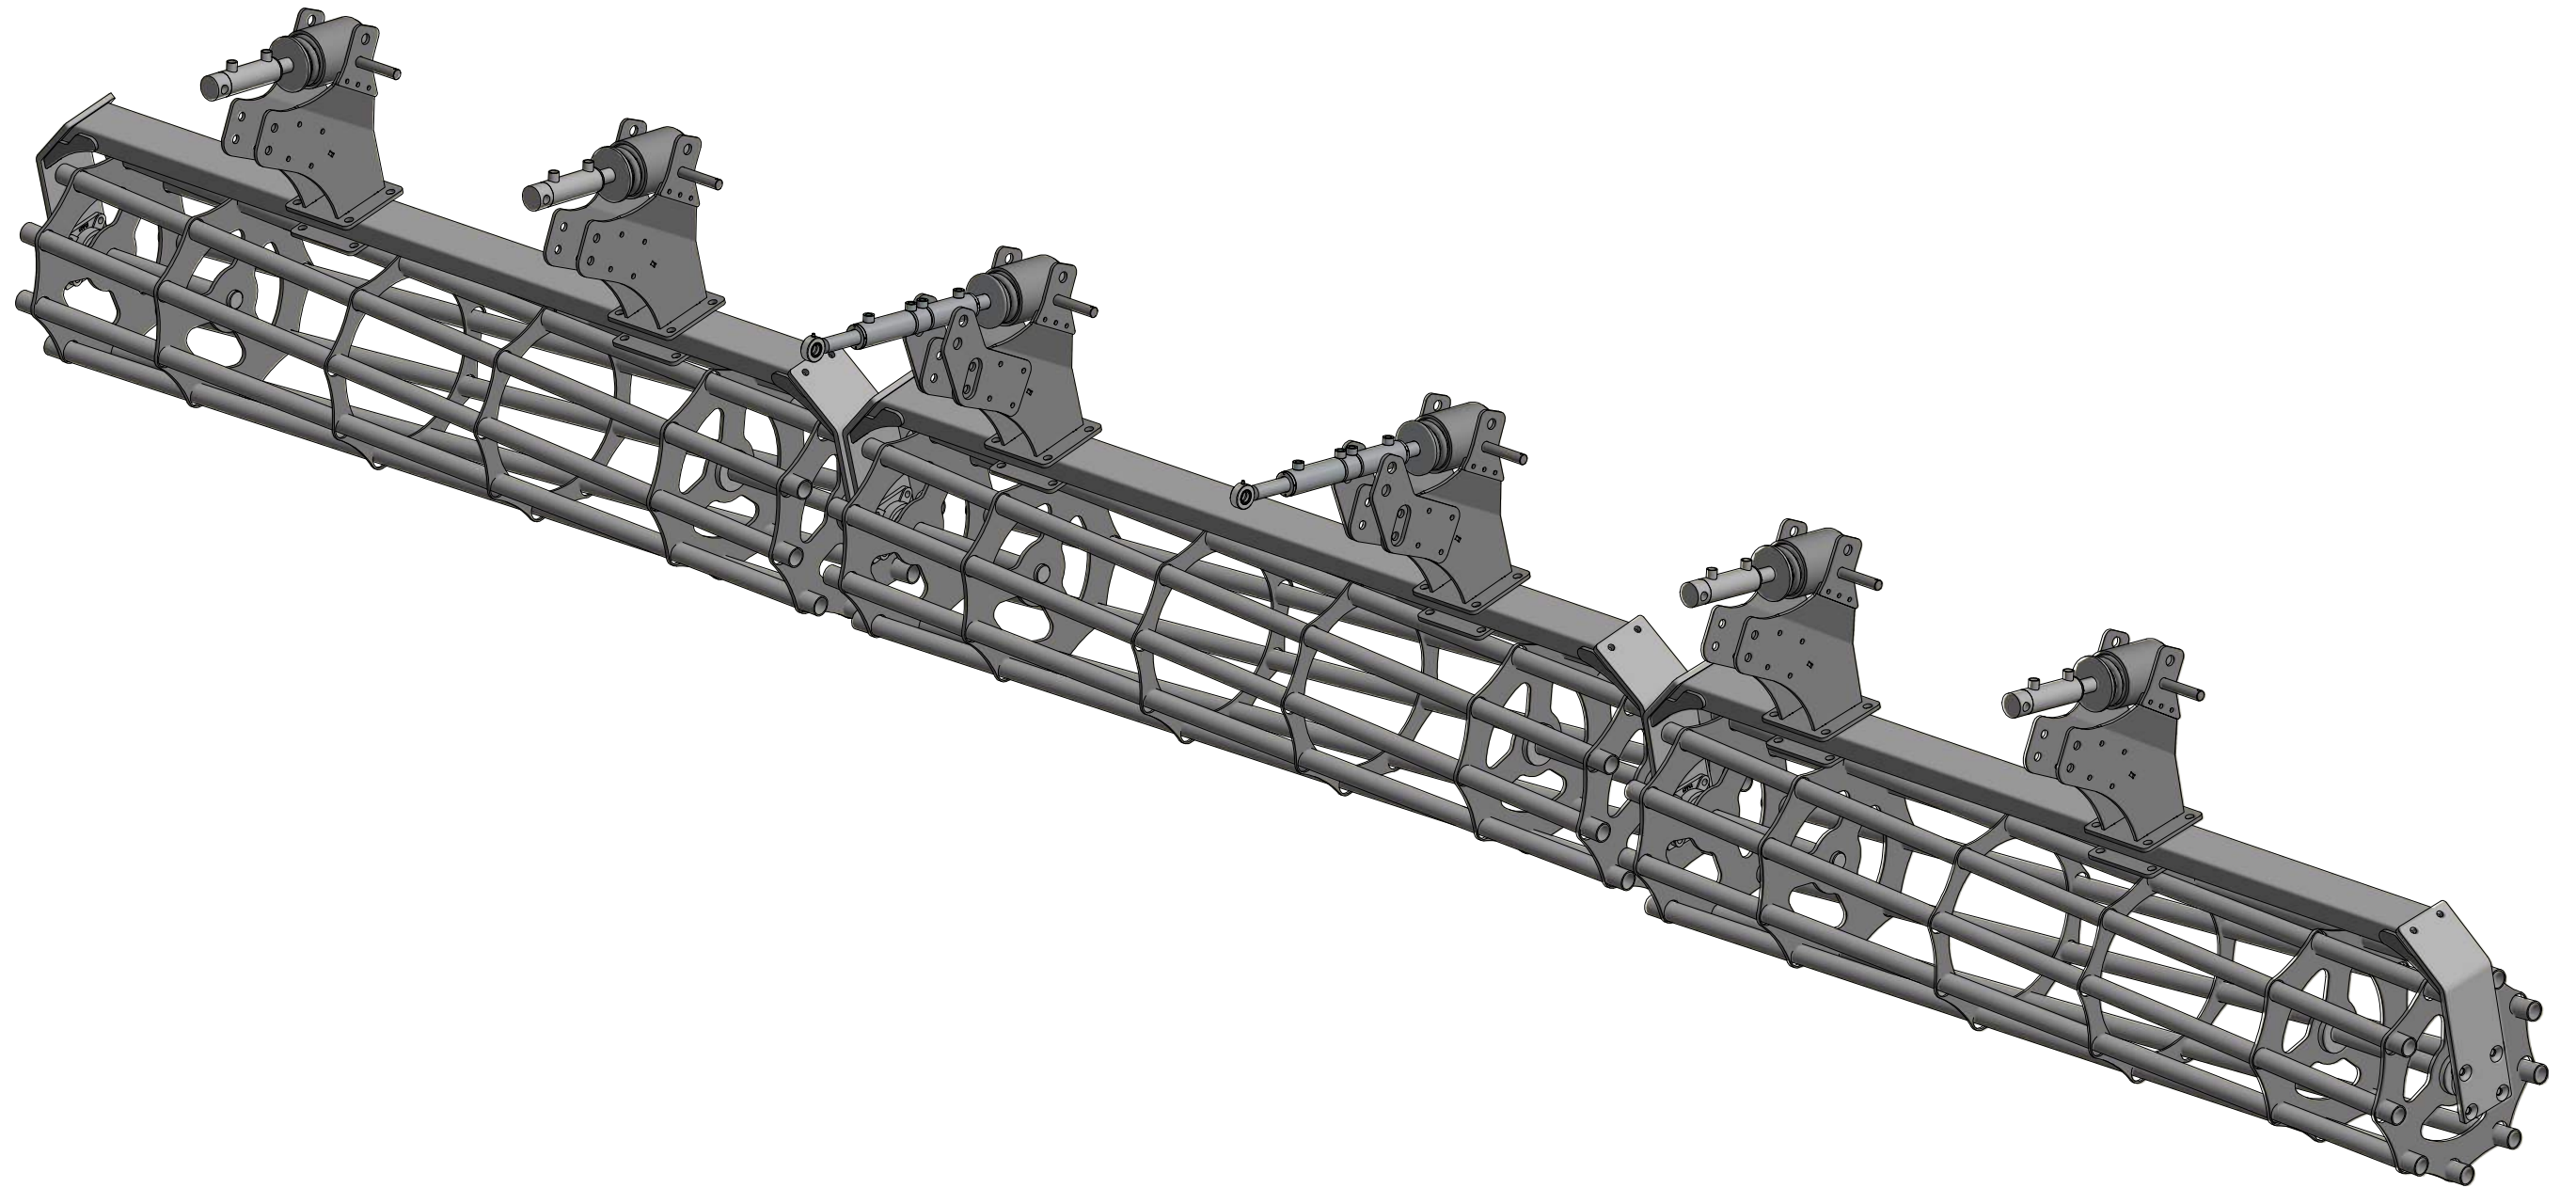

Nedfælder GD800 Trykruller

GØMA PARTS LIST

ITEM	QTY	DESCRIPTION	Order no
1	3	Pakvalse 8m - 2558,5	G230000143G
2	3	Ophæng f. pakvalser 8m disk	G230000146G
3	6	Bolteophæng pakvalse - 8m disk	G230000145G
4	6	Bolteflange for bolte ophæng trykrulle	G200000477G
5	6	Fjederholder H. pakv.	G200000509G
6	2	Trykfjeder 16x120udv X 250X8V	G200600043
7	2	hydraulikstempel. Fjederskål samling 8m disk	G840000368
8	2	Fjederskål. GD800	G230000192G
9	6	ucf_flange_units_housing -	LUCF209
10	4	Cylinder, Ø50/35X80 for hydr. dybderegulering (Attrap)	480983
11	4	Trykfjeder 16X120udvX250X8v galv	G200600043
12	4	Fjederskål. GD800	G230000192G

A (0,11 : 1)

B (0,13 : 1)