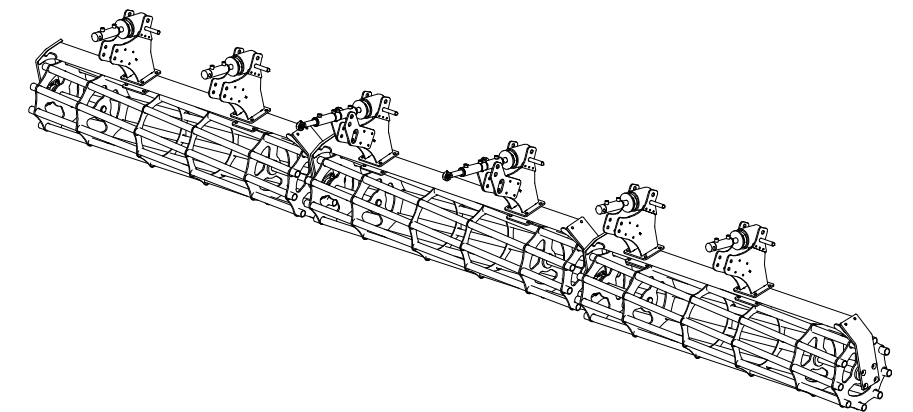

Nedfælder GD800 Trykruller

GØMA PARTS LIST

ITEM	QTY	DESCRIPTION	Order no
1	3	Pakvalse 8m - 2558,5	G230000143G
2	3	Ophæng f. pakvalser 8m disk	G230000146G
3	6	Bolteophæng pakvalse - 8m disk	G230000145G
4	6	Bolteflange for bolte ophæng trykrulle	G200000477G
5	6	Fjederholder H. pakv.	G200000509G
6	2	Trykfjeder 16x120udv X 250X8V	G200600043
7	2	hydraulikstempel. Fjederskål samling 8m disk	G840000368
8	2	Fjederskål. GD800	G230000192G
9	6	ucf_flange_units_housing -	LUCF209
10	4	Cylinder, Ø50/35X80 for hydr. dybderegulering (Attrap)	480983
11	4	Trykfjeder 16X120udvX250X8v galv	G200600043
12	4	Fjederskål. GD800	G230000192G

A (0,11 : 1)

B (0,13 : 1)