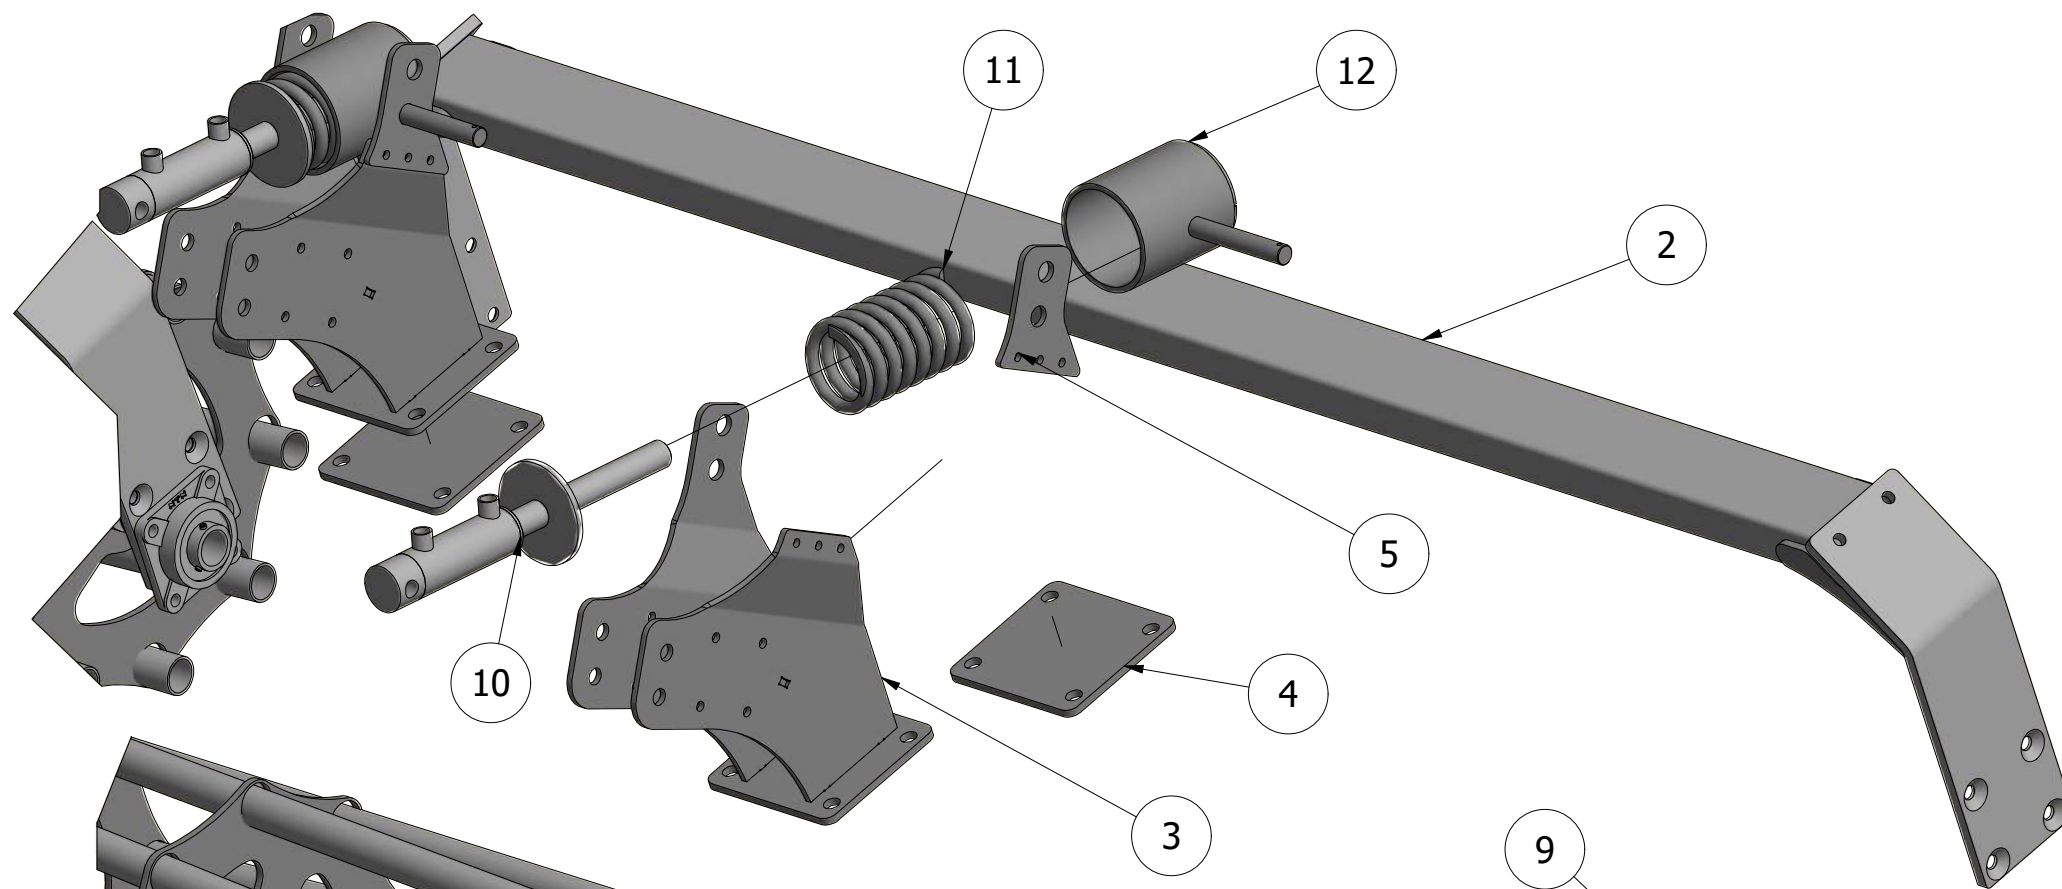

Nedfælder GD800 Trykruller

GØMA PARTS LIST

ITEM	QTY	DESCRIPTION	Order no
1	3	Pakvalse 8m - 2558,5	G230000143G
2	3	Ophæng f. pakvalser 8m disk	G230000146G
3	6	Bolteophæng pakvalse - 8m disk	G230000145G
4	6	Bolteflange for bolte ophæng trykrulle	G200000477G
5	6	Fjederholder H. pakv.	G200000509G
6	2	Trykfjeder 16x120udv X 250X8V	G200600043
7	2	hydraulikstempel. Fjederskål samling 8m disk	G840000368
8	2	Fjederskål. GD800	G230000192G
9	6	ucf_flange_units_housing -	LUCF209
10	4	Cylinder, Ø50/35X80 for hydr. dybderegulering (Attrap)	480983
11	4	Trykfjeder 16X120udvX250X8v galv	G200600043
12	4	Fjederskål. GD800	G230000192G

A (0,11 : 1)

B (0,13 : 1)