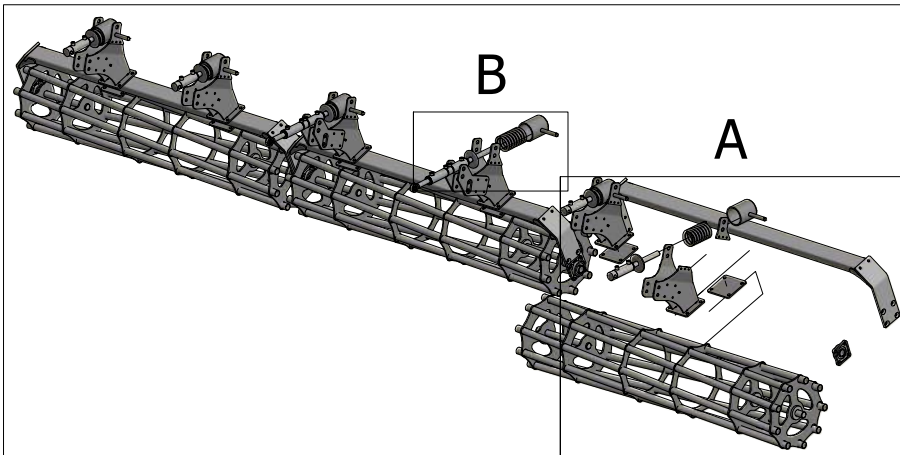

Nedfælder GD800 Trykruller

GØMA PARTS LIST

ITEM	QTY	DESCRIPTION	Order no
1	3	Pakvalse 8m - 2558,5	G230000143G
2	3	Ophæng f. pakvalser 8m disk	G230000146G
3	6	Bolteophæng pakvalse - 8m disk	G230000145G
4	6	Bolteflange for bolte ophæng trykrulle	G200000477G
5	6	Fjederholder H. pakv.	G200000509G
6	2	Trykfjeder 16x120udv X 250X8V	G200600043
7	2	hydraulikstempel. Fjederskål samling 8m disk	G840000368
8	2	Fjederskål. GD800	G230000192G
9	6	ucf_flange_units_housing -	LUCF209
10	4	Cylinder, Ø50/35X80 for hydr. dybderegulering (Attrap)	480983
11	4	Trykfjeder 16X120udvX250X8v galv	G200600043
12	4	Fjederskål. GD800	G230000192G

A (0,11 : 1)

B (0,13 : 1)