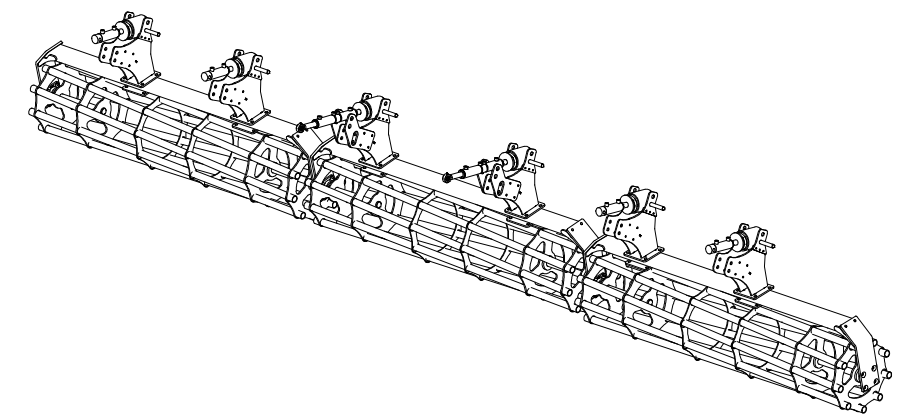

Nedfælder GD800 Trykruller

GØMA PARTS LIST

ITEM	QTY	DESCRIPTION	Order no
1	3	Pakvalse 8m - 2558,5	G230000143G
2	3	Ophæng f. pakvalser 8m disk	G230000146G
3	6	Bolteophæng pakvalse - 8m disk	G230000145G
4	6	Bolteflange for bolte ophæng trykrulle	G200000477G
5	6	Fjederholder H. pakv.	G200000509G
6	2	Trykfjeder 16x120udv X 250X8V	G200600043
7	2	hydraulikstempel. Fjederskål samling 8m disk	G840000368
8	2	Fjederskål. GD800	G230000192G
9	6	ucf_flange_units_housing -	LUCF209
10	4	Cylinder, Ø50/35X80 for hydr. dybderegulering (Attrap)	480983
11	4	Trykfjeder 16X120udvX250X8v galv	G200600043
12	4	Fjederskål. GD800	G230000192G

A (0,11 : 1)

B (0,13 : 1)