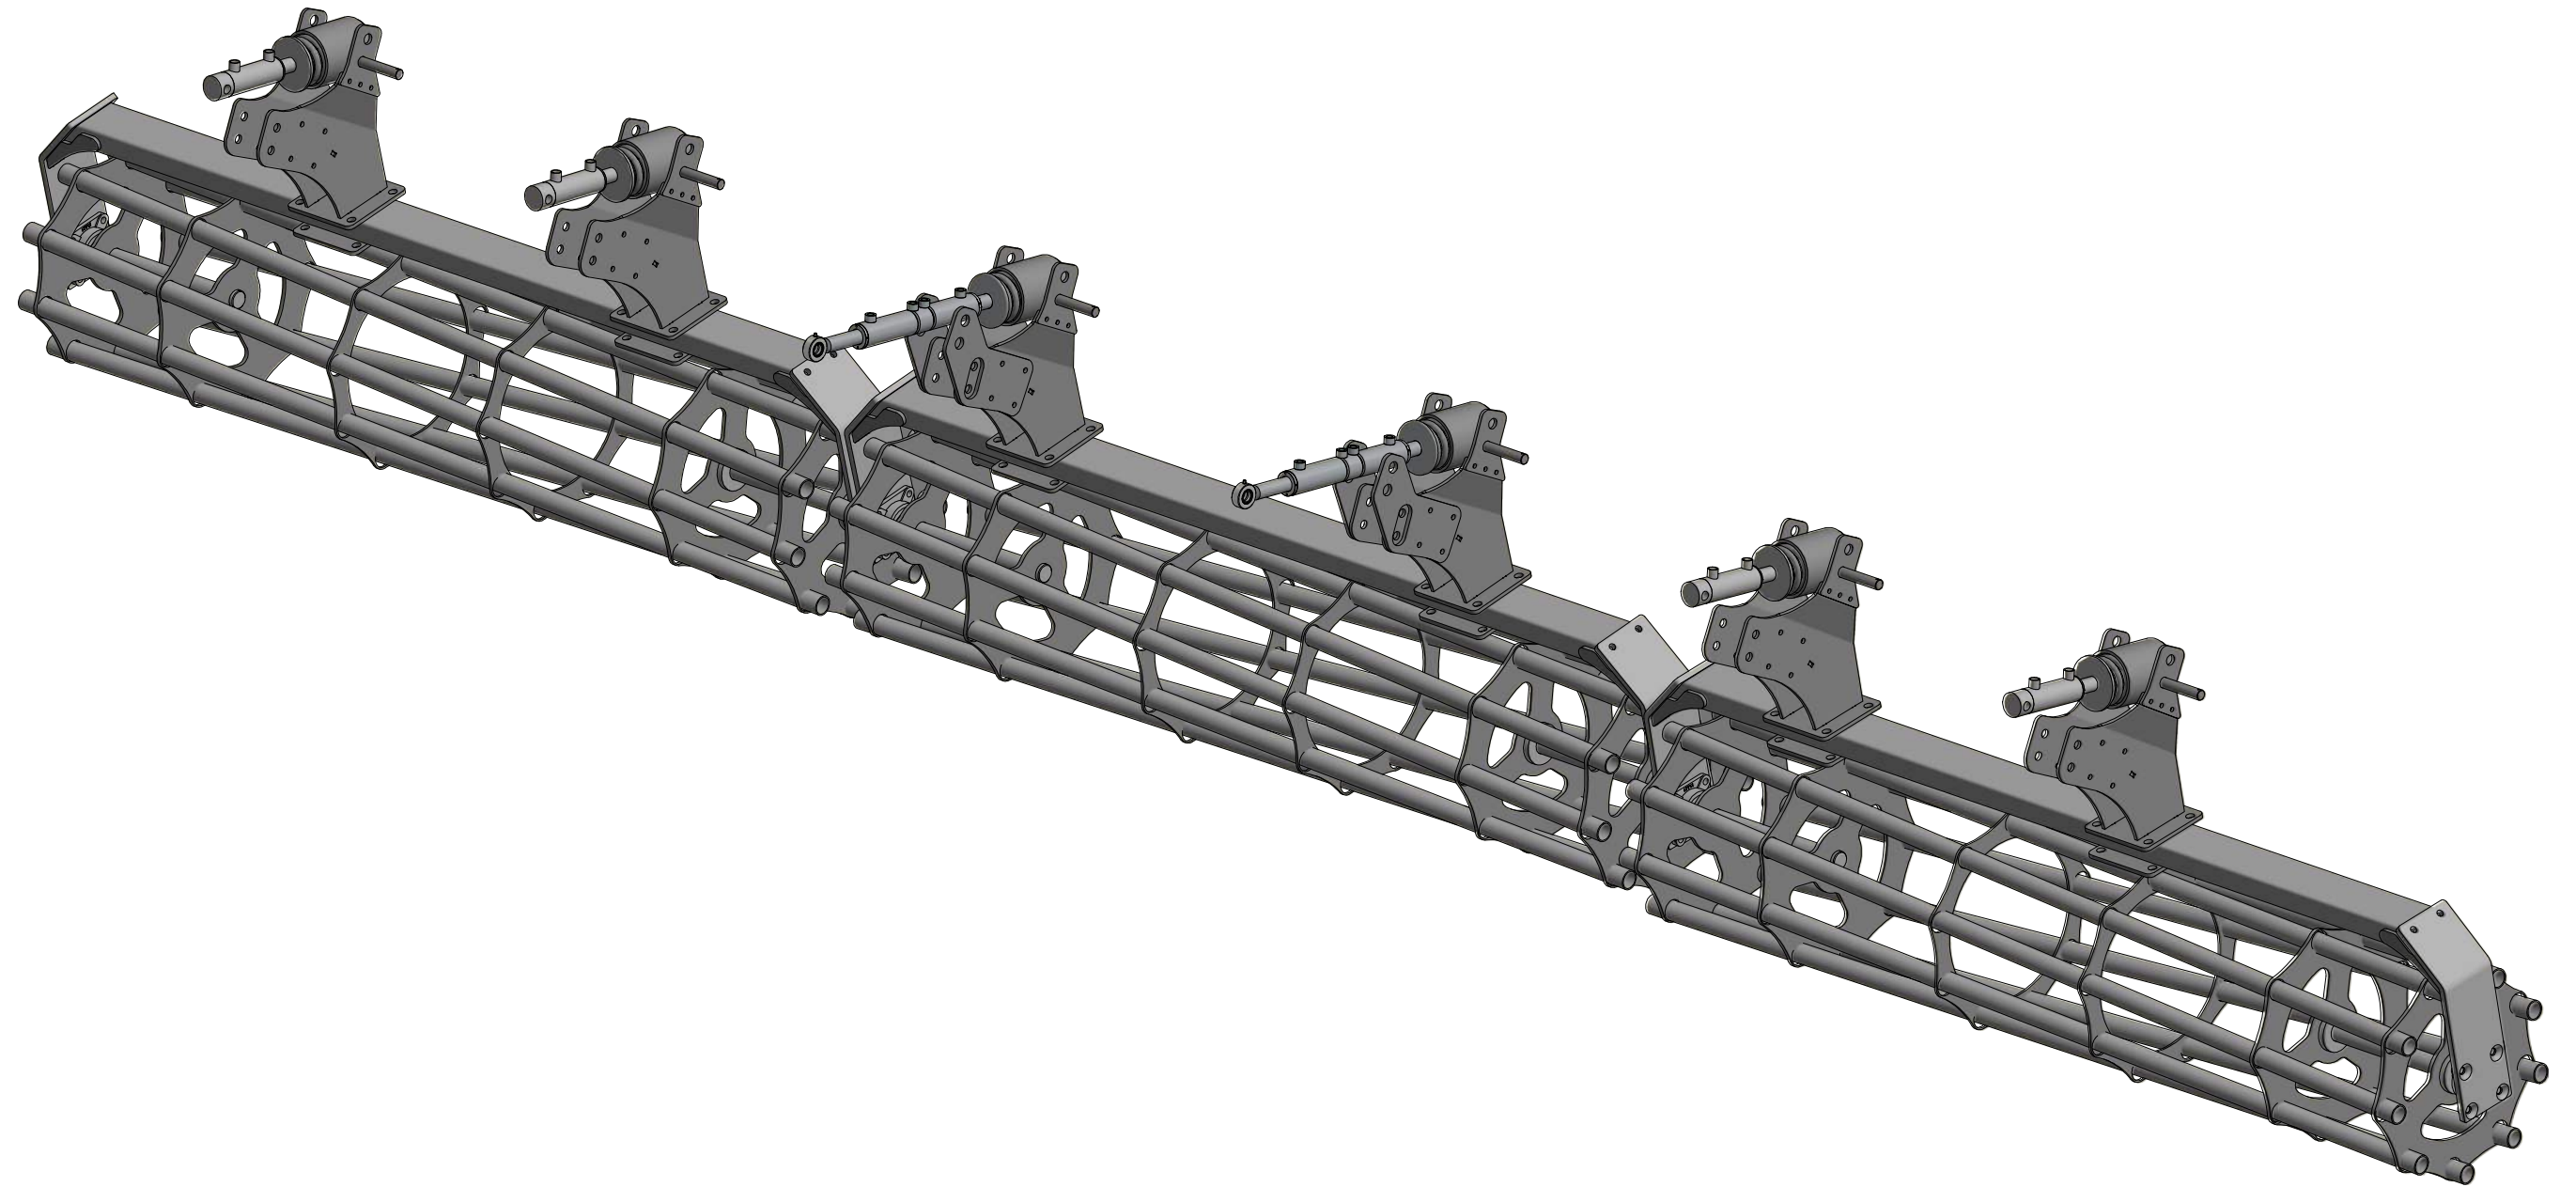

Nedfælder GD800 Trykruller

GØMA PARTS LIST

ITEM	QTY	DESCRIPTION	Order no
1	3	Pakvalse 8m - 2558,5	G230000143G
2	3	Ophæng f. pakvalser 8m disk	G230000146G
3	6	Bolteophæng pakvalse - 8m disk	G230000145G
4	6	Bolteflange for bolte ophæng trykrulle	G200000477G
5	6	Fjederholder H. pakv.	G200000509G
6	2	Trykfjeder 16x120udv X 250X8V	G200600043
7	2	hydraulikstempel. Fjederskål samling 8m disk	G840000368
8	2	Fjederskål. GD800	G230000192G
9	6	ucf_flange_units_housing -	LUCF209
10	4	Cylinder, Ø50/35X80 for hydr. dybderegulering (Attrap)	480983
11	4	Trykfjeder 16X120udvX250X8v galv	G200600043
12	4	Fjederskål. GD800	G230000192G

A (0,11 : 1)

B (0,13 : 1)