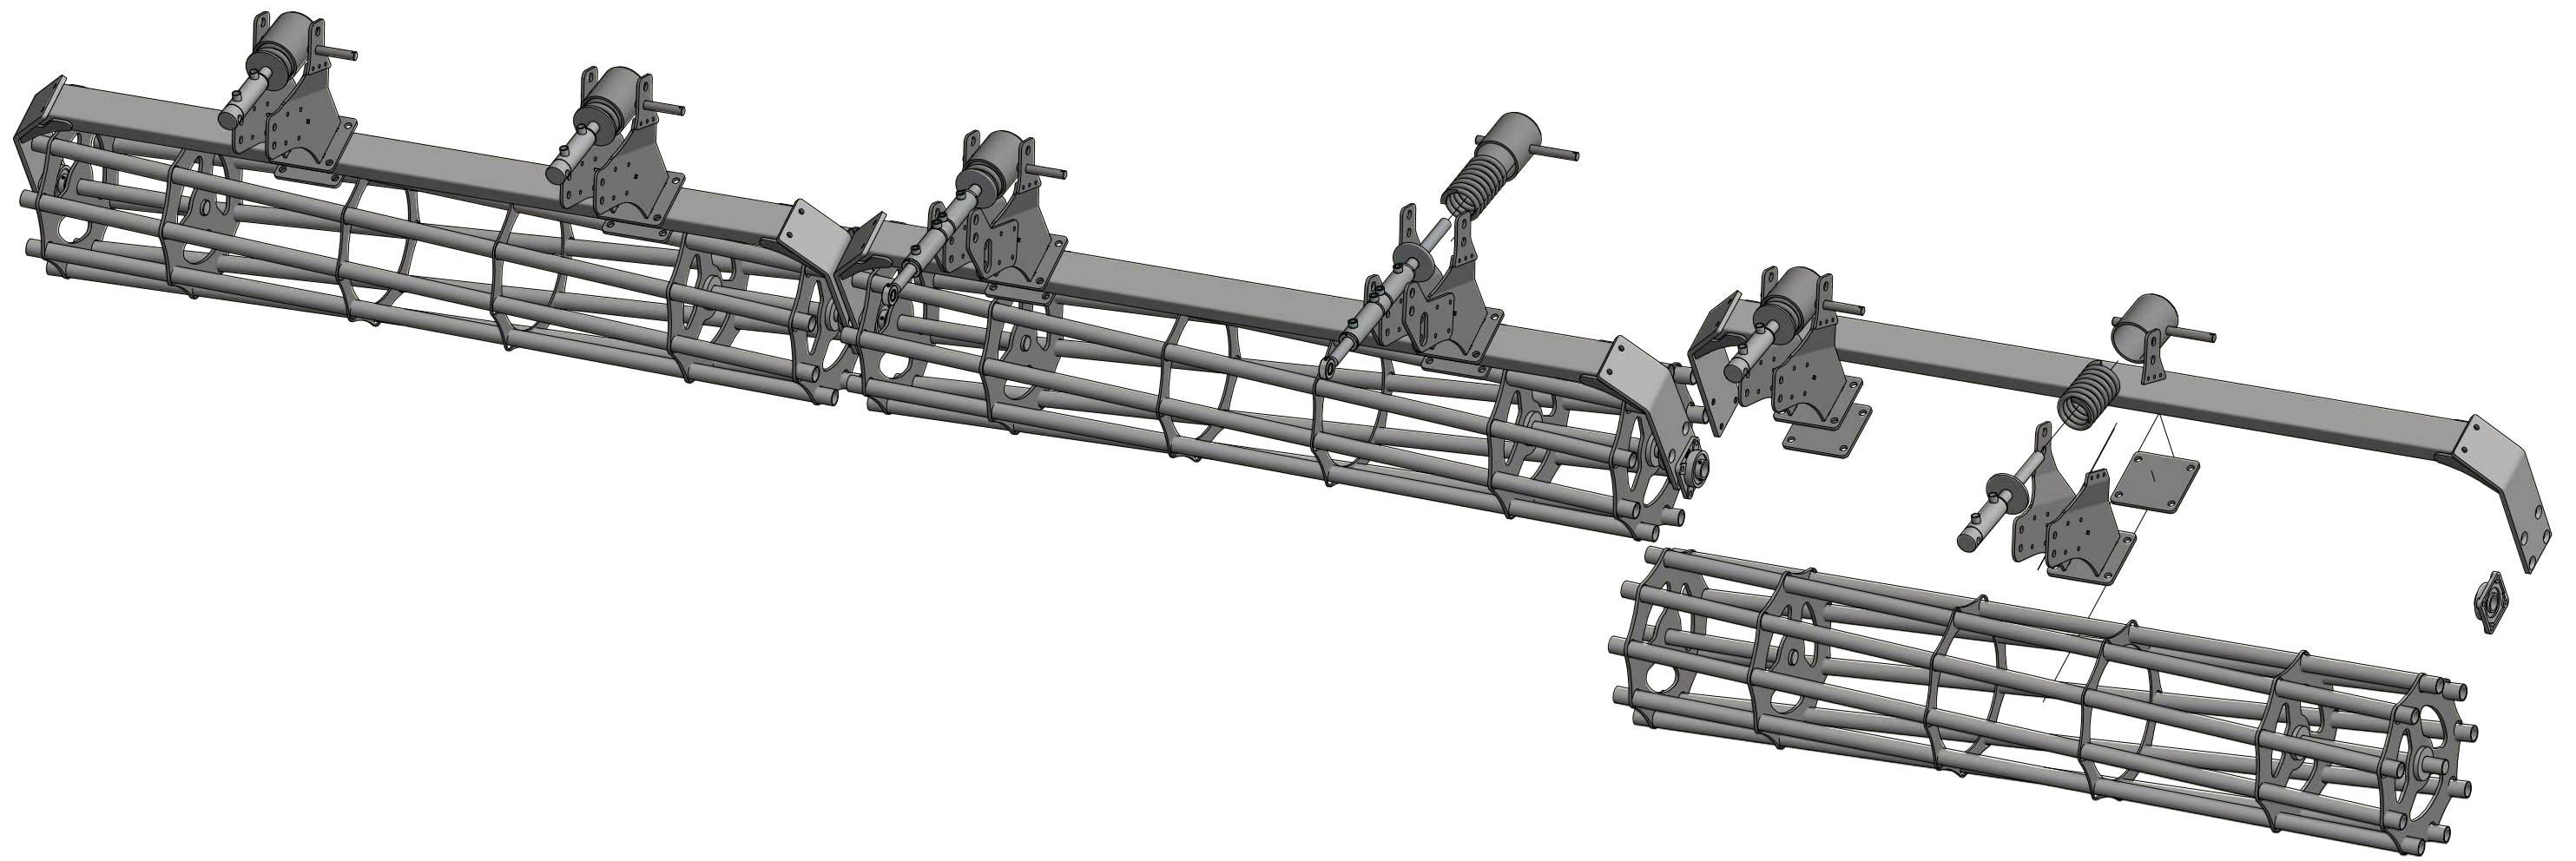

Nedfælder GD800 Trykruller

GØMA PARTS LIST

ITEM	QTY	DESCRIPTION	Order no
1	3	Pakvalse 8m - 2558,5	G230000143G
2	3	Ophæng f. pakvalser 8m disk	G230000146G
3	6	Bolteophæng pakvalse - 8m disk	G230000145G
4	6	Bolteflange for bolte ophæng trykrulle	G200000477G
5	6	Fjederholder H. pakv.	G200000509G
6	2	Trykfjeder 16x120udv X 250X8V	G200600043
7	2	hydraulikstempel. Fjederskål samling 8m disk	G840000368
8	2	Fjederskål. GD800	G230000192G
9	6	ucf_flange_units_housing -	LUCF209
10	4	Cylinder, Ø50/35X80 for hydr. dybderegulering (Attrap)	480983
11	4	Trykfjeder 16X120udvX250X8v galv	G200600043
12	4	Fjederskål. GD800	G230000192G

A (0,11 : 1)

B (0,13 : 1)