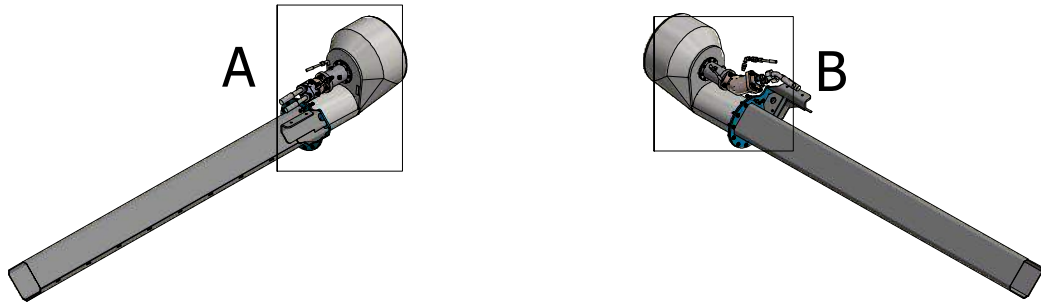

Kran udskud

GØMA PARTS LIST

ITEM	QTY	DESCRIPTION	Order no.
1	11	Stålsætbolte, 12X45MM	00571245
2	11	Låsemøtrik, M12MM	036812
3	22	Facetskive, M12MM	040712
4	2	Indskruning Ø28-1" M/Oringstæt	1298207
5	1	Vinkel, L12MMX3/8"	652
6	1	Læsepumpe kpl. 10" GG-vogn	G420000137
7	1	Kranudskud inderdel	G440000113
8	1	Indskruning Ø12-3/8" M/Oringstætning	G840000034
9	1	Stilbar vinkel Ø12 M/Oml.	G840000035
10	1	Kontraventil ø12,drænledning	G840000036
11	1	Hyd slange-pumpe højre-rør øverst udskud	G850000024
12	1	Hyd slange-pumpe venstre-rør nederst udskud	G850000027
13	1	Hyd slange-Dræn-Pumpe-udskud samling	G850000028
14	1	Hyd slange-pumpe-Oliebeholder	G850000029