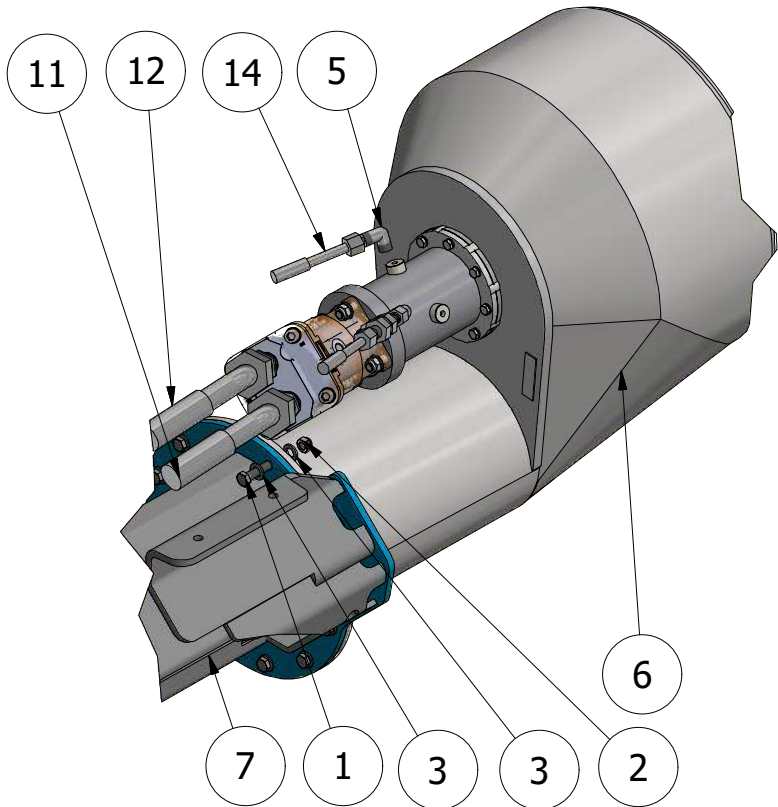

Kran udskud

GØMA PARTS LIST

ITEM	QTY	DESCRIPTION	Order no.
1	11	Stålsætbolte, 12X45MM	00571245
2	11	Låsemøtrik, M12MM	036812
3	22	Facetskive, M12MM	040712
4	2	Indskruning Ø28-1" M/Oringstæt	1298207
5	1	Vinkel, L12MMX3/8"	652
6	1	Læsepumpe kpl. 10" GG-vogn	G420000137
7	1	Kranudskud inderdel	G440000113
8	1	Indskruning Ø12-3/8" M/Oringstætning	G840000034
9	1	Stilbar vinkel Ø12 M/Oml.	G840000035
10	1	Kontraventil ø12,drænledning	G840000036
11	1	Hyd slange-pumpe højre-rør øverst udskud	G850000024
12	1	Hyd slange-pumpe venstre-rør nederst udskud	G850000027
13	1	Hyd slange-Dræn-Pumpe-udskud samling	G850000028
14	1	Hyd slange-pumpe-Oliebeholder	G850000029

A (1 : 10)

B (1 : 10)