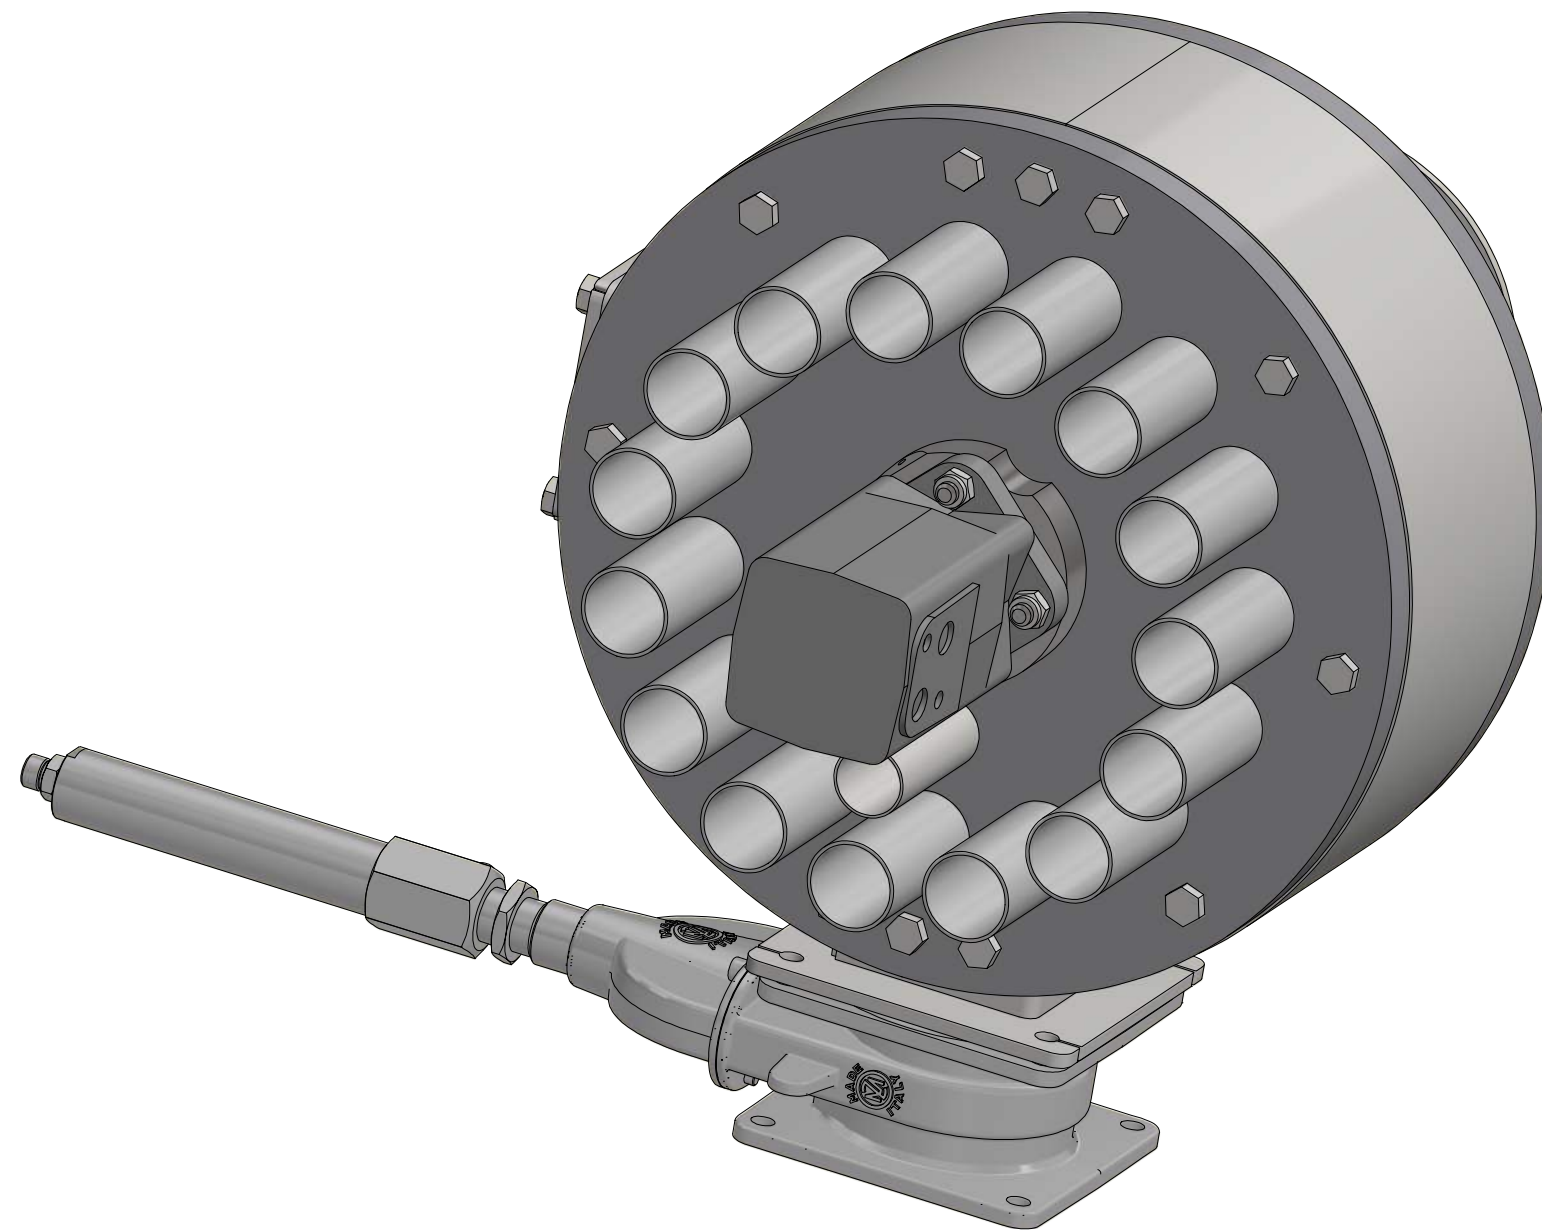

Nedfælder GD800 fordeler

GØMA PARTS LIST

| ITEM | QTY | DESCRIPTION | order no |
|------|-----|------------------------------------|----------------|
| 1 | 1 | Fordeler | 18101500F-3045 |
| 2 | 1 | Skydeventil, 5" Med Flange komplet | G120000008 |