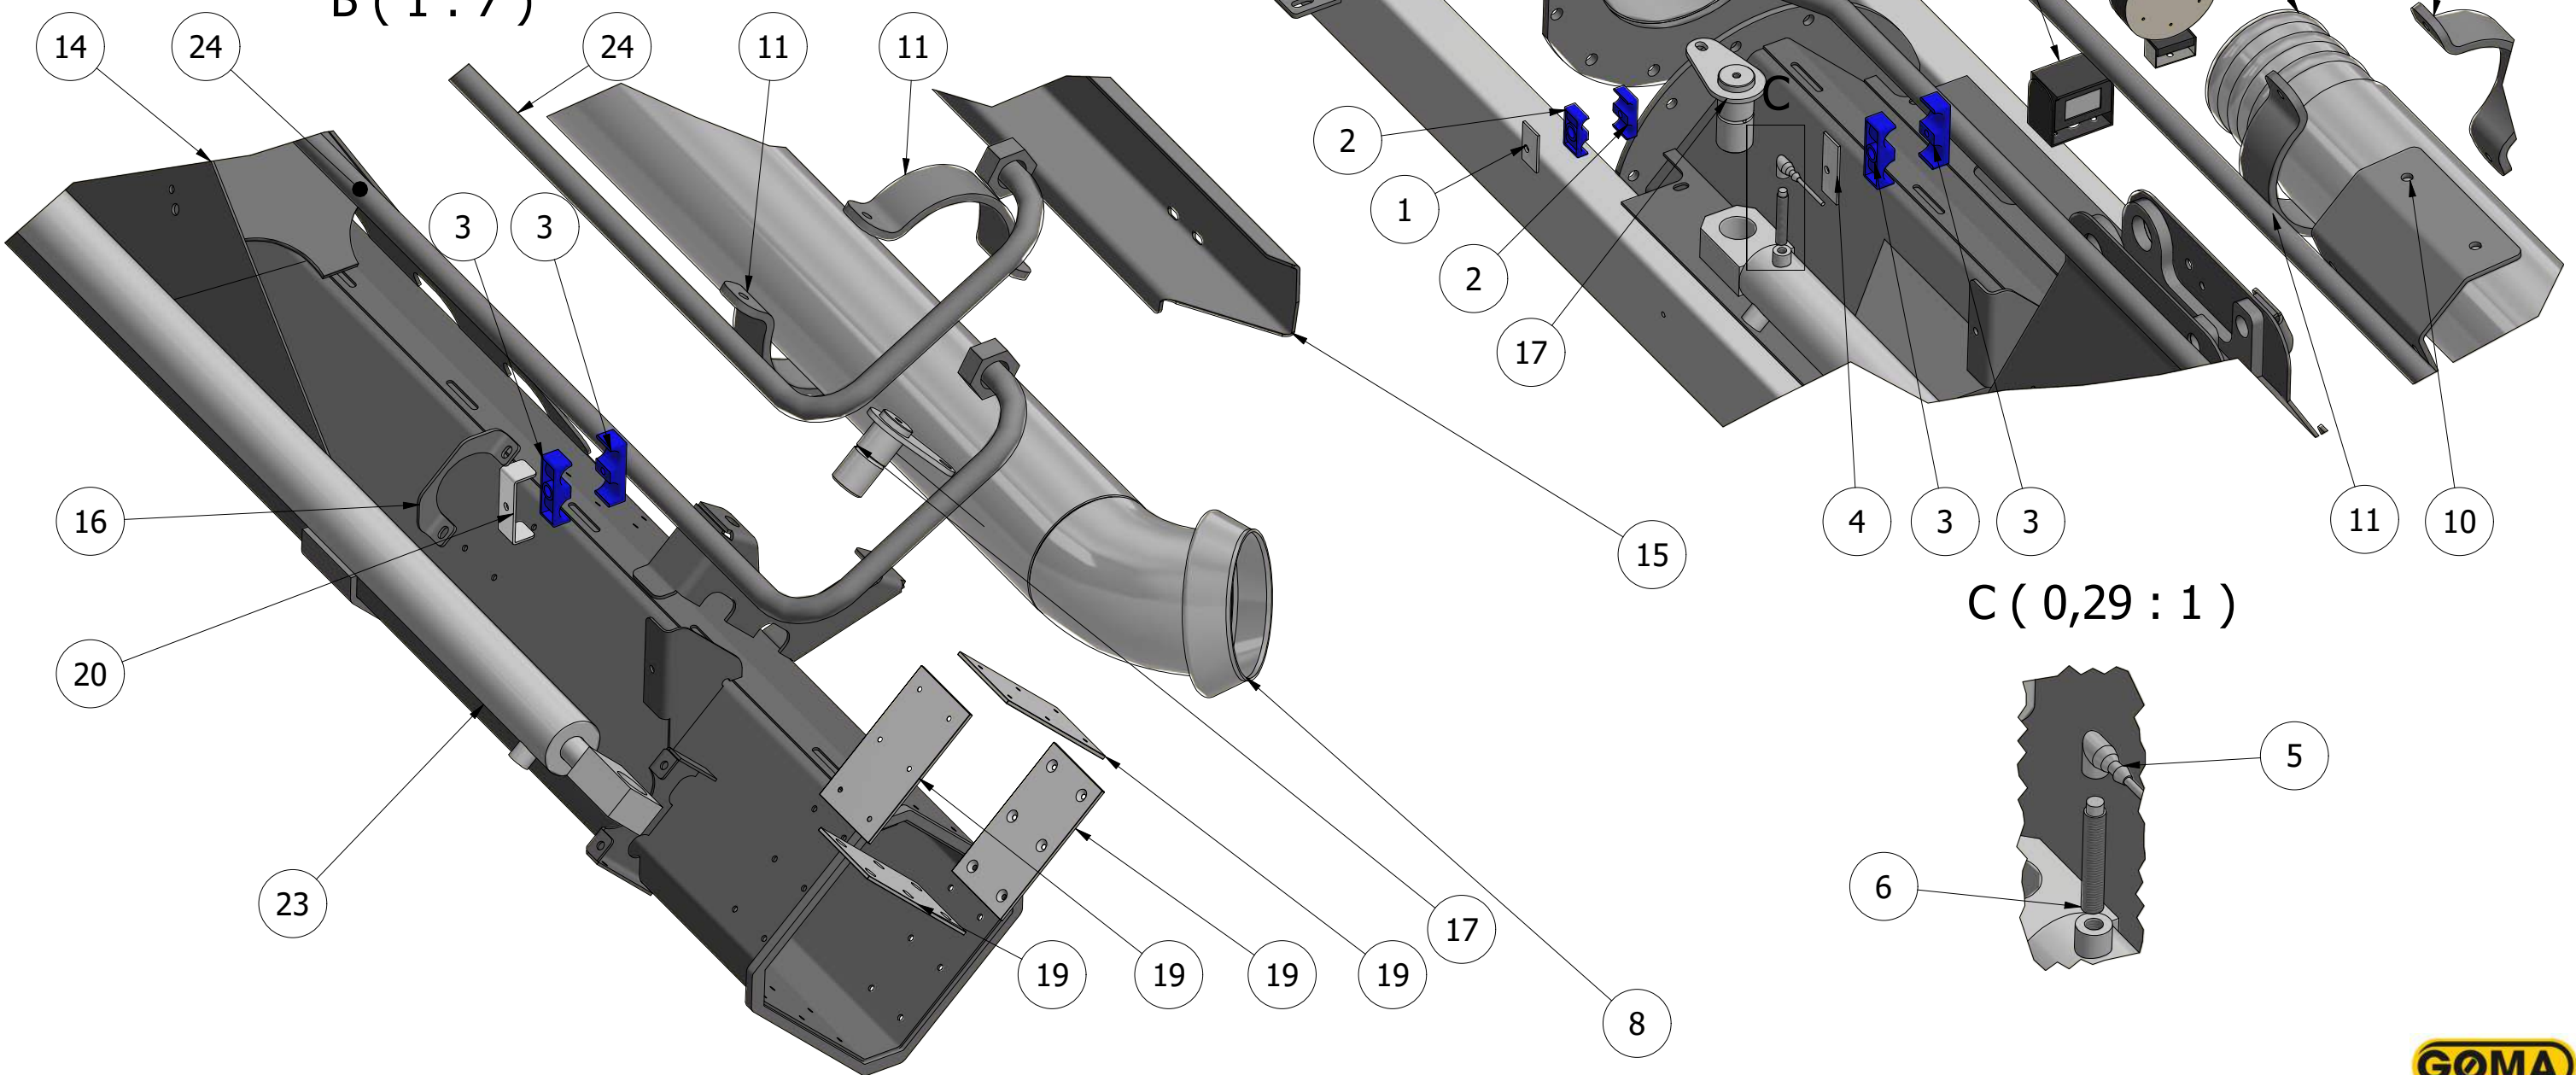

GØMA PARTS LIST

ITEM	QTY	DESCRIPTION	Order no
1	1	Dækplade, L15 Dobbelt	G883000017
2	2	Rørholder Dobbelt Let 17,2MM,Sæ	G883000016
3	4	Rørbærer, dobbelt, 28 mm, PP	G883000015
4	1	Topplade, Rørholdersæt	G883000014
5	1	Ledning M/Stik Vinkel 5 Mtr.	G800000065
6	1	Inductiv Føler 12MM Uskærmet.	G800000074
7	1	Olietank SV. F. Kran pumpe	G440000255
8	1	Rør til kranen 6" tom i enden	G440000188
9	1	Slange saml. Studs 12 hul.	G440000170
10	1	Beslag for montering af slangeføring	G440000162
11	4	Rørbøjle for 6 tommer rør	G440000121
12	1	Trompetrør for 6" slange m. beslag	G440000116
13	1	4" trompetrør med montagebeslag	G440000115
14	1	Kranudskuds led V2-Kran SV.	G440000463
15	1	Slangeførings profil kort 10" kran	G440000096
16	1	Støtte profil 2 for udskydercylinder	G440000088
17	2	Dråbepløk for kran cylindre	G440000054
18	2	Dråbepløk Ø39,8 m/smørekanal	G440000052
19	4	Glideklods Til Pumpearms	G400001208
20	1	U bøjle for rørholder montage	G400001511
21	1	Arbejdslampe, LED 9-30V 27W	G800000032
22	1	Kamera 110 Gr.Farve Til ST765	G810000003
23	1	Cylinder Ø60/30x1700	G840000010
24	2	Hydraulikrør for udskud	G400000655

A

A (1 : 7)

B (1 : 7)