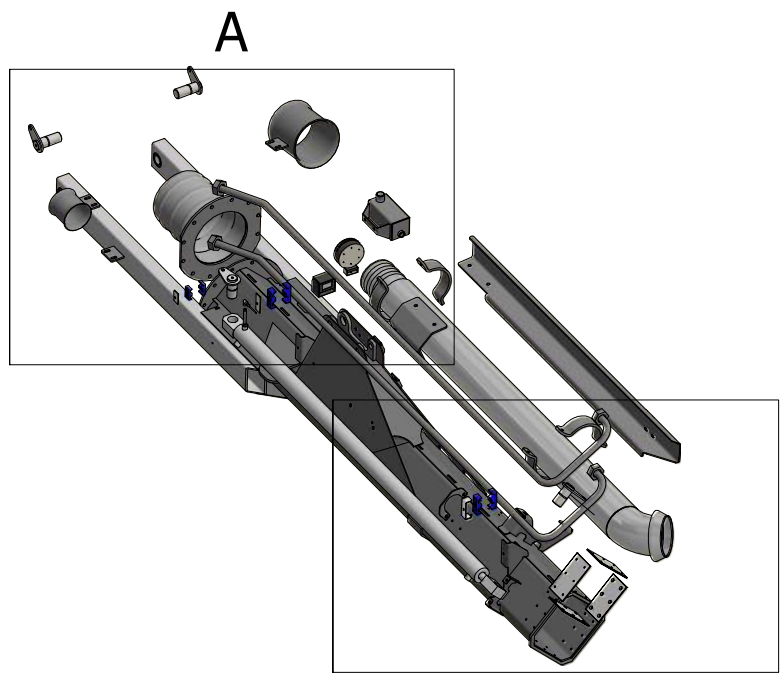

# Kran Udskudsled

## GØMA PARTS LIST

ITEM	QTY	DESCRIPTION	Order no
1	1	Dækplade, L15 Dobbelt	G883000017
2	2	Rørholder Dobbelt Let 17,2MM,Sæ	G883000016
3	4	Rørbærer, dobbelt, 28 mm, PP	G883000015
4	1	Topplade, Rørholdersæt	G883000014
5	1	Ledning M/Stik Vinkel 5 Mtr.	G800000065
6	1	Inductiv Føler 12MM Uskærmet.	G800000074
7	1	Olietank SV. F. Kran pumpe	G440000255
8	1	Rør til kranen 6" tom i enden	G440000188
9	1	Slange saml. Studs 12 hul.	G440000170
10	1	Beslag for montering af slangeføring	G440000162
11	4	Rørbøjle for 6 tommer rør	G440000121
12	1	Trompetrør for 6" slange m. beslag	G440000116
13	1	4" trompetrør med montagebeslag	G440000115
14	1	Kranudskuds led V2-Kran SV.	G440000463
15	1	Slangeførings profil kort 10" kran	G440000096
16	1	Støtte profil 2 for udskydercylinder	G440000088
17	2	Dråbepløk for kran cylindre	G440000054
18	2	Dråbepløk Ø39,8 m/smørekanal	G440000052
19	4	Glideklods Til Pumpearms	G400001208
20	1	U bøjle for rørholder montage	G400001511
21	1	Arbejdslampe, LED 9-30V 27W	G800000032
22	1	Kamera 110 Gr.Farve Til ST765	G810000003
23	1	Cylinder Ø60/30x1700	G840000010
24	2	Hydraulikrør for udskud	G400000655