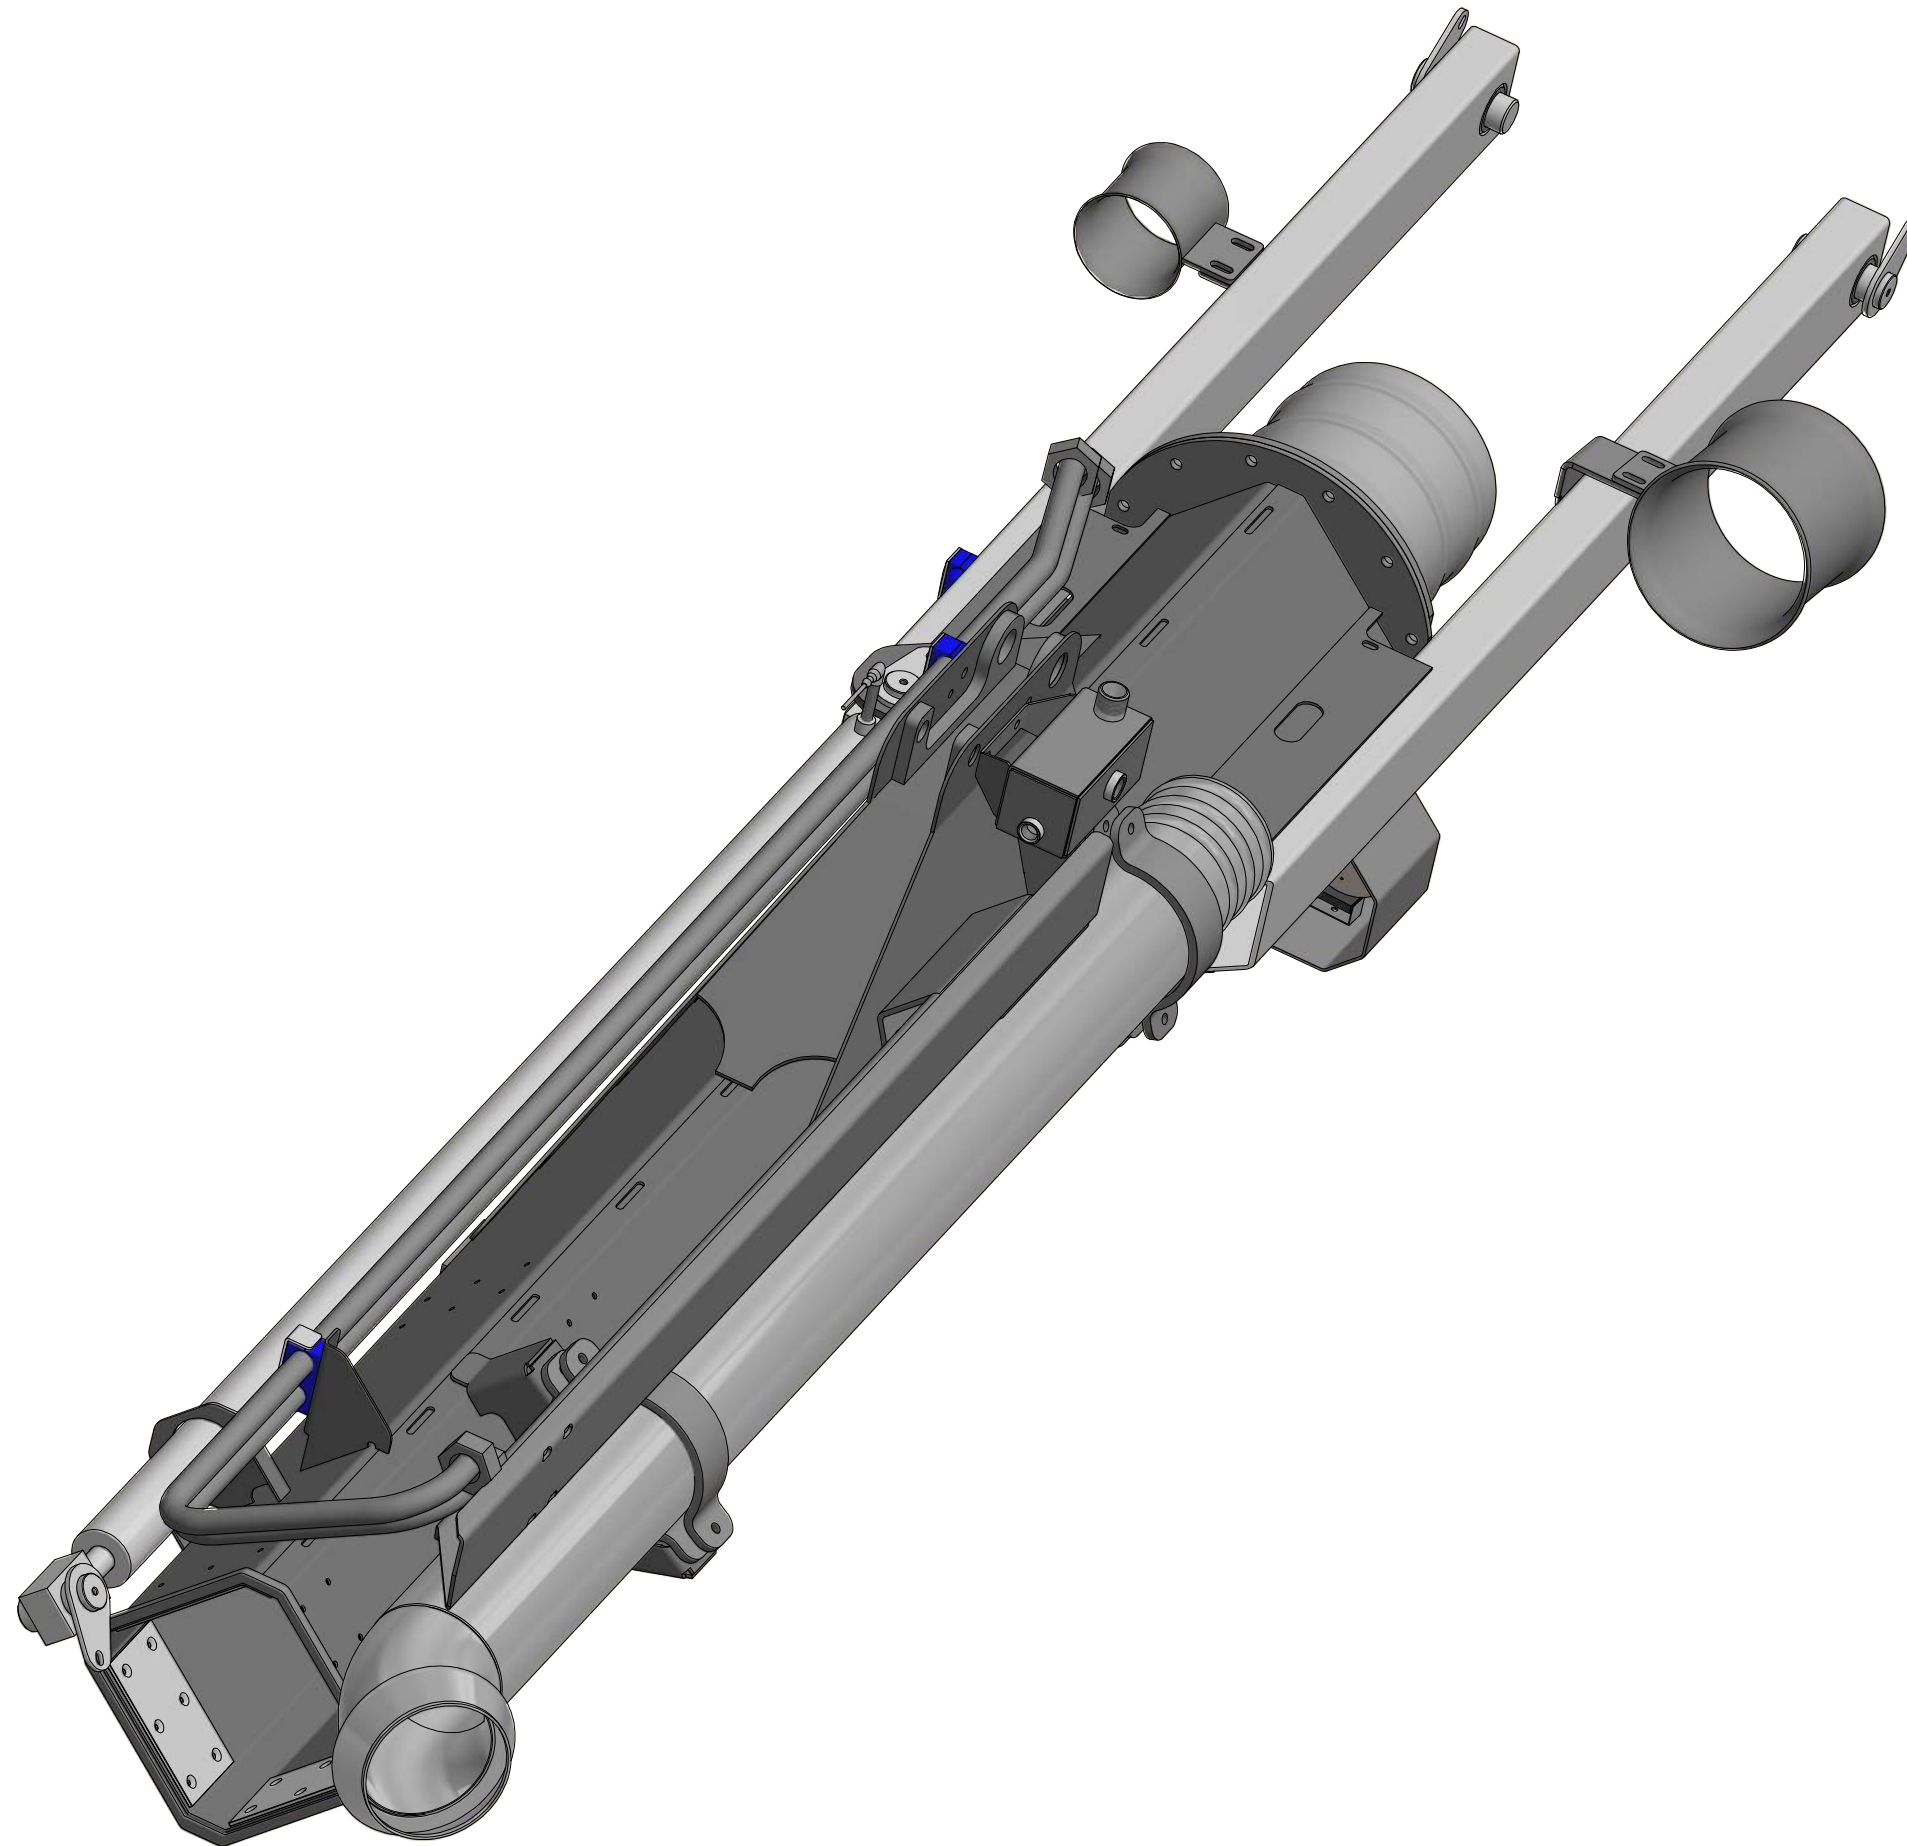

# Kran Udskudsled

## GØMA PARTS LIST

ITEM	QTY	DESCRIPTION	Order no
1	1	Dækplade, L15 Dobbelt	G883000017
2	2	Rørholder Dobbelt Let 17,2MM,Sæ	G883000016
3	4	Rørbærer, dobbelt, 28 mm, PP	G883000015
4	1	Topplade, Rørholdersæt	G883000014
5	1	Ledning M/Stik Vinkel 5 Mtr.	G800000065
6	1	Inductiv Føler 12MM Uskærmet.	G800000074
7	1	Olietank SV. F. Kran pumpe	G440000255
8	1	Rør til kranen 6" tom i enden	G440000188
9	1	Slange saml. Studs 12 hul.	G440000170
10	1	Beslag for montering af slangeføring	G440000162
11	4	Rørbøjle for 6 tommer rør	G440000121
12	1	Trompetrør for 6" slange m. beslag	G440000116
13	1	4" trompetrør med montagebeslag	G440000115
14	1	Kranudskuds led V2-Kran SV.	G440000463
15	1	Slangeførings profil kort 10" kran	G440000096
16	1	Støtte profil 2 for udskydercylinder	G440000088
17	2	Dråbepløk for kran cylindre	G440000054
18	2	Dråbepløk Ø39,8 m/smørekanal	G440000052
19	4	Glideklods Til Pumpearms	G400001208
20	1	U bøjle for rørholder montage	G400001511
21	1	Arbejdslampe, LED 9-30V 27W	G800000032
22	1	Kamera 110 Gr.Farve Til ST765	G810000003
23	1	Cylinder Ø60/30x1700	G840000010
24	2	Hydraulikrør for udskud	G400000655