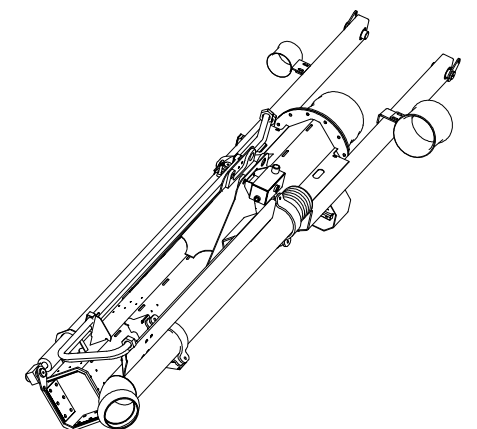

# Kran Udskudsled

## GØMA PARTS LIST

ITEM	QTY	DESCRIPTION	Order no
1	1	Dækplade, L15 Dobbelt	G883000017
2	2	Rørholder Dobbelt Let 17,2MM,Sæ	G883000016
3	4	Rørbærer, dobbelt, 28 mm, PP	G883000015
4	1	Topplade, Rørholdersæt	G883000014
5	1	Ledning M/Stik Vinkel 5 Mtr.	G800000065
6	1	Inductiv Føler 12MM Uskærmet.	G800000074
7	1	Olietank SV. F. Kran pumpe	G440000255
8	1	Rør til kranen 6" tom i enden	G440000188
9	1	Slange saml. Studs 12 hul.	G440000170
10	1	Beslag for montering af slangeføring	G440000162
11	4	Rørbøjle for 6 tommer rør	G440000121
12	1	Trompetrør for 6" slange m. beslag	G440000116
13	1	4" trompetrør med montagebeslag	G440000115
14	1	Kranudskuds led V2-Kran SV.	G440000463
15	1	Slangeførings profil kort 10" kran	G440000096
16	1	Støtte profil 2 for udskydercylinder	G440000088
17	2	Dråbepløk for kran cylindre	G440000054
18	2	Dråbepløk Ø39,8 m/smørekanal	G440000052
19	4	Glideklods Til Pumpearms	G400001208
20	1	U bøjle for rørholder montage	G400001511
21	1	Arbejdslampe, LED 9-30V 27W	G800000032
22	1	Kamera 110 Gr.Farve Til ST765	G810000003
23	1	Cylinder Ø60/30x1700	G840000010
24	2	Hydraulikrør for udskud	G400000655