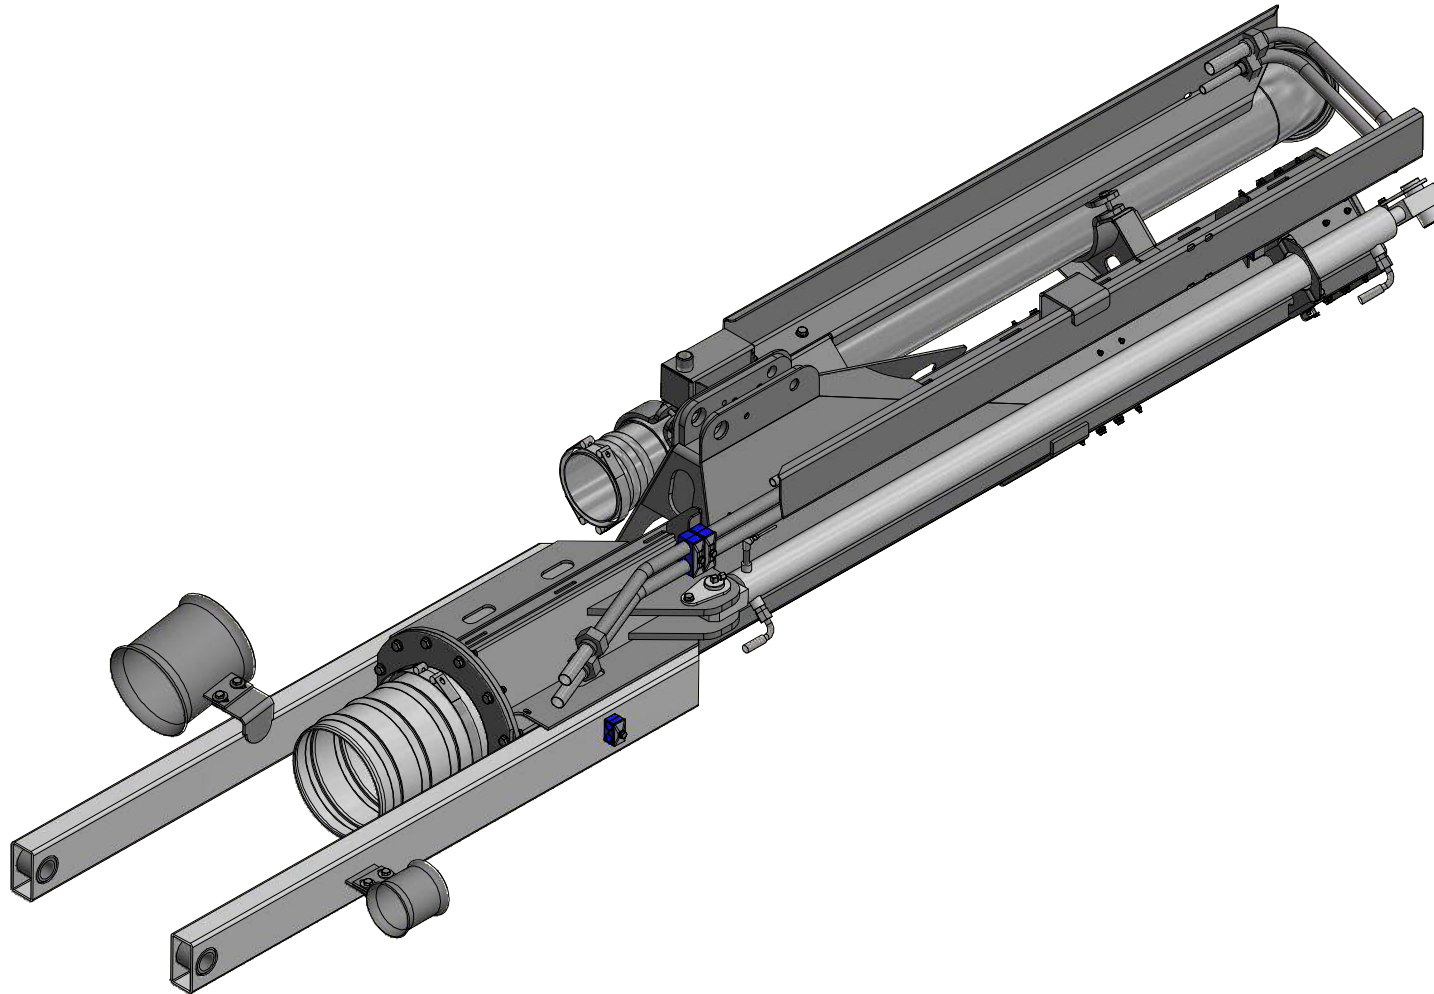

Kran udskudsled

GØMA PARTS LIST				GØMA PARTS LIST			
ITEM	QTY	DESCRIPTION	Order no.	ITEM	QTY	DESCRIPTION	Order no.
1	1	U bøjle for rørholder montage	G400001511	33	1	Slangeførings profil 10" kran	G440000095
2	4	Stålbolt, 10X65MM	00531065	34	1	Slangeførings profil kort 10" kran	G440000096
3	1	Stålbolt, 8X65MM	0053865	35	1	Kranudskuds led	G440000112
4	2	Stålbolt, 8X70MM	0053870	36	4	4" trompetrør med montagebeslag	G440000115
5	4	Stålsætbolte, 10X30MM	00571030	37	3	Trompetrør for 6" slange m. beslag	G440000116
6	1	Stålsætbolte, 10X35MM	00571035	38	4	Rørbøjle for 6 tommer rør	G440000121
7	2	Stålsætbolte, 12X30MM	00571230	39	1	Beslag for montering af slangeføring	G440000162
8	4	Stålsætbolte, 12X35MM	00571235	40	1	Slange saml. Studs 12 hul.	G440000170
9	12	Stålsætbolte, 12X45MM	00571245	41	1	Rør til kranen 6" tom i enden	G440000188
10	1	Stålsætbolte, 6X16MM	0057616	42	1	Olietank SV. F. Kran pumpe	G440000255
11	3	Stålsætbolte, 6X20MM	0057620	43	1	Beslag afskærmning hydraulikslanger	G440000256
12	2	Stålsætbolte, 8X20MM	0057820	44	1	Arbejdslampe, LED 9-30V 27W	G800000032
13	1	Stålsætbolte, 8X30MM	0057830	45	2	Ledning M/Stik Vinkel 5 Mtr.	G800000065
14	2	Stålsætbolte, 8X40MM	0057840	46	4	Inductiv Føler 12MM Uskærmet.	G800000074
15	1	Stålsætbolte, 8X45MM	0057845	47	1	Kamera 110 Gr.Farve Til ST765	G810000003
16	8	Låsemøtrik, M10MM	036810	48	1	Cylinder Ø60/30x1700	G840000010
17	18	Låsemøtrik, M12MM	036812	49	1	Hyd slange-pumpe højre-rør øverst udskud	G850000012
18	52	Låsemøtrik, M6MM	03686	50	1	Hyd slange-Hovedcylinder-T stykke-1A,1B	G850000019
19	12	Låsemøtrik, M8MM	03688	51	1	Hyd slange-Cyl udskud træk-UD.B	G850000020
20	10	Facetskive, M10MM	040710	52	1	Hyd slange-rør øverst udskud-PT	G850000023
21	36	Facetskive, M12MM	040712	53	1	Hyd slange-pumpe højre-rør øverst udskud	G850000024
22	54	Facetskive, M6MM	04076	54	1	Hyd slange-Pumpe retur-rør nederst udskud-PR	G850000026
23	23	Facetskive, M8MM	04078	55	1	Hyd slange-pumpe venstre-rør nederst udskud	G850000027
24	8	Skærmskive, FZ 10,5X30X3MM M10	041110303	56	1	Hyd slange-Dræn-Pumpe-udskud samling	G850000028
25	1	Fjederskive, FZ M 8	04418	57	4	Pari-Bånd 2 271-280MM	G860000005
26	2	Indskruning, Lige 10MMX3/8" Rø	1253756	58	2	Pari-Bånd 2 161-170MM	G860000006
27	1	Vinkel Forskruning, LL6MM, 8X1	223-13023-3	59	1	Gummiclamp,16MM	G860000007
28	2	Buttonhead-Skrue, 8X20, A2	2980808020	60	48	M6X20 Insexskrue, 12.9	G880000004
29	2	Hydraulikrør for udskud	G400000655	61	2	Topplade, Rørholdersæt	G883000014
30	8	Glideklods Til Pumpearms	G400001208	62	6	Rørbærer, dobbelt, 28 mm, PP	G883000015
31	2	Dråbepløk for kran cylindre	G440000054	63	2	Rørholder Dobbelt Let 17,2MM,Sæ	G883000016
32	1	Støtte profil 2 for udskydencylinder	G440000088	64	1	Dæklade, L15 Dobbelt	G883000017