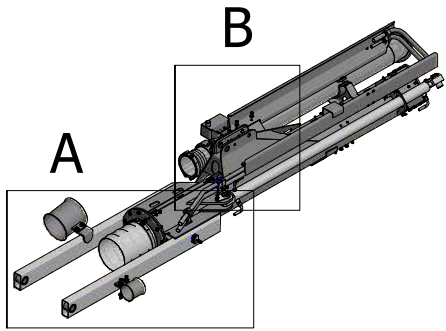

Kran udskudsled

GØMA PARTS LIST				GØMA PARTS LIST			
ITEM	QTY	DESCRIPTION	Order no.	ITEM	QTY	DESCRIPTION	Order no.
1	1	U bøjle for rørholder montage	G400001511	33	1	Slangeførings profil 10" kran	G440000095
2	4	Stålbolt, 10X65MM	00531065	34	1	Slangeførings profil kort 10" kran	G440000096
3	1	Stålbolt, 8X65MM	0053865	35	1	Kranudskuds led	G440000112
4	2	Stålbolt, 8X70MM	0053870	36	4	4" trompetrør med montagebeslag	G440000115
5	4	Stålsætbolte, 10X30MM	00571030	37	3	Trompetrør for 6" slange m. beslag	G440000116
6	1	Stålsætbolte, 10X35MM	00571035	38	4	Rørbøjle for 6 tommer rør	G440000121
7	2	Stålsætbolte, 12X30MM	00571230	39	1	Beslag for montering af slangeføring	G440000162
8	4	Stålsætbolte, 12X35MM	00571235	40	1	Slange saml. Studs 12 hul.	G440000170
9	12	Stålsætbolte, 12X45MM	00571245	41	1	Rør til kranen 6" tom i enden	G440000188
10	1	Stålsætbolte, 6X16MM	0057616	42	1	Olietank SV. F. Kran pumpe	G440000255
11	3	Stålsætbolte, 6X20MM	0057620	43	1	Beslag afskærmning hydraulikslanger	G440000256
12	2	Stålsætbolte, 8X20MM	0057820	44	1	Arbejdslampe, LED 9-30V 27W	G800000032
13	1	Stålsætbolte, 8X30MM	0057830	45	2	Ledning M/Stik Vinkel 5 Mtr.	G800000065
14	2	Stålsætbolte, 8X40MM	0057840	46	4	Inductiv Føler 12MM Uskærmet.	G800000074
15	1	Stålsætbolte, 8X45MM	0057845	47	1	Kamera 110 Gr.Farve Til ST765	G810000003
16	8	Låsemøtrik, M10MM	036810	48	1	Cylinder Ø60/30x1700	G840000010
17	18	Låsemøtrik, M12MM	036812	49	1	Hyd slange-pumpe højre-rør øverst udskud	G850000012
18	52	Låsemøtrik, M6MM	03686	50	1	Hyd slange-Hovedcylinder-T stykke-1A,1B	G850000019
19	12	Låsemøtrik, M8MM	03688	51	1	Hyd slange-Cyl udskud træk-UD.B	G850000020
20	10	Facetskive, M10MM	040710	52	1	Hyd slange-rør øverst udskud-PT	G850000023
21	36	Facetskive, M12MM	040712	53	1	Hyd slange-pumpe højre-rør øverst udskud	G850000024
22	54	Facetskive, M6MM	04076	54	1	Hyd slange-Pumpe retur-rør nederst udskud-PR	G850000026
23	23	Facetskive, M8MM	04078	55	1	Hyd slange-pumpe venstre-rør nederst udskud	G850000027
24	8	Skærmskive, FZ 10,5X30X3MM M10	041110303	56	1	Hyd slange-Dræn-Pumpe-udskud samling	G850000028
25	1	Fjederskive, FZ M 8	04418	57	4	Pari-Bånd 2 271-280MM	G860000005
26	2	Indskruning, Lige 10MMX3/8" Rø	1253756	58	2	Pari-Bånd 2 161-170MM	G860000006
27	1	Vinkel Forskruning, LL6MM, 8X1	223-13023-3	59	1	Gummiclamp,16MM	G860000007
28	2	Buttonhead-Skrue, 8X20, A2	2980808020	60	48	M6X20 Insexskrue, 12.9	G880000004
29	2	Hydraulikrør for udskud	G400000655	61	2	Topplade, Rørholdersæt	G883000014
30	8	Glideklods Til Pumpearms	G400001208	62	6	Rørbærer, dobbelt, 28 mm, PP	G883000015
31	2	Dråbepløk for kran cylindre	G440000054	63	2	Rørholder Dobbelt Let 17,2MM,Sæ	G883000016
32	1	Støtte profil 2 for udskydencylinder	G440000088	64	1	Dæklade, L15 Dobbelt	G883000017