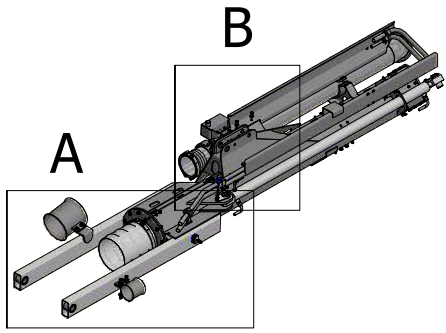

Kran udskudsled

GØMA PARTS LIST				GØMA PARTS LIST			
ITEM	QTY	DESCRIPTION	Order no.	ITEM	QTY	DESCRIPTION	Order no.
1	1	U bøjle for rørholder montage	G400001511	33	1	Slangeførings profil 10" kran	G440000095
2	4	Stålbolt, 10X65MM	00531065	34	1	Slangeførings profil kort 10" kran	G440000096
3	1	Stålbolt, 8X65MM	0053865	35	1	Kranudskuds led	G440000112
4	2	Stålbolt, 8X70MM	0053870	36	4	4" trompetrør med montagebeslag	G440000115
5	4	Stålsætbolte, 10X30MM	00571030	37	3	Trompetrør for 6" slange m. beslag	G440000116
6	1	Stålsætbolte, 10X35MM	00571035	38	4	Rørbøjle for 6 tommer rør	G440000121
7	2	Stålsætbolte, 12X30MM	00571230	39	1	Beslag for montering af slangeføring	G440000162
8	4	Stålsætbolte, 12X35MM	00571235	40	1	Slange saml. Studs 12 hul.	G440000170
9	12	Stålsætbolte, 12X45MM	00571245	41	1	Rør til kranen 6" tom i enden	G440000188
10	1	Stålsætbolte, 6X16MM	0057616	42	1	Olietank SV. F. Kran pumpe	G440000255
11	3	Stålsætbolte, 6X20MM	0057620	43	1	Beslag afskærmning hydraulikslanger	G440000256
12	2	Stålsætbolte, 8X20MM	0057820	44	1	Arbejdslampe, LED 9-30V 27W	G800000032
13	1	Stålsætbolte, 8X30MM	0057830	45	2	Ledning M/Stik Vinkel 5 Mtr.	G800000065
14	2	Stålsætbolte, 8X40MM	0057840	46	4	Inductiv Føler 12MM Uskærmet.	G800000074
15	1	Stålsætbolte, 8X45MM	0057845	47	1	Kamera 110 Gr.Farve Til ST765	G810000003
16	8	Låsemøtrik, M10MM	036810	48	1	Cylinder Ø60/30x1700	G840000010
17	18	Låsemøtrik, M12MM	036812	49	1	Hyd slange-pumpe højre-rør øverst udskud	G850000012
18	52	Låsemøtrik, M6MM	03686	50	1	Hyd slange-Hovedcylinder-T stykke-1A,1B	G850000019
19	12	Låsemøtrik, M8MM	03688	51	1	Hyd slange-Cyl udskud træk-UD.B	G850000020
20	10	Facetskive, M10MM	040710	52	1	Hyd slange-rør øverst udskud-PT	G850000023
21	36	Facetskive, M12MM	040712	53	1	Hyd slange-pumpe højre-rør øverst udskud	G850000024
22	54	Facetskive, M6MM	04076	54	1	Hyd slange-Pumpe retur-rør nederst udskud-PR	G850000026
23	23	Facetskive, M8MM	04078	55	1	Hyd slange-pumpe venstre-rør nederst udskud	G850000027
24	8	Skærmskive, FZ 10,5X30X3MM M10	041110303	56	1	Hyd slange-Dræn-Pumpe-udskud samling	G850000028
25	1	Fjederskive, FZ M 8	04418	57	4	Pari-Bånd 2 271-280MM	G860000005
26	2	Indskruning, Lige 10MMX3/8" Rø	1253756	58	2	Pari-Bånd 2 161-170MM	G860000006
27	1	Vinkel Forskruning, LL6MM, 8X1	223-13023-3	59	1	Gummiclamp,16MM	G860000007
28	2	Buttonhead-Skrue, 8X20, A2	2980808020	60	48	M6X20 Insexskruer, 12.9	G880000004
29	2	Hydraulikrør for udskud	G400000655	61	2	Topplade, Rørholdersæt	G883000014
30	8	Glideklods Til Pumpearms	G400001208	62	6	Rørbærer, dobbelt, 28 mm, PP	G883000015
31	2	Dråbepløk for kran cylindre	G440000054	63	2	Rørholder Dobbelt Let 17,2MM,Sæ	G883000016
32	1	Støtte profil 2 for udskydencylinder	G440000088	64	1	Dæklade, L15 Dobbelt	G883000017