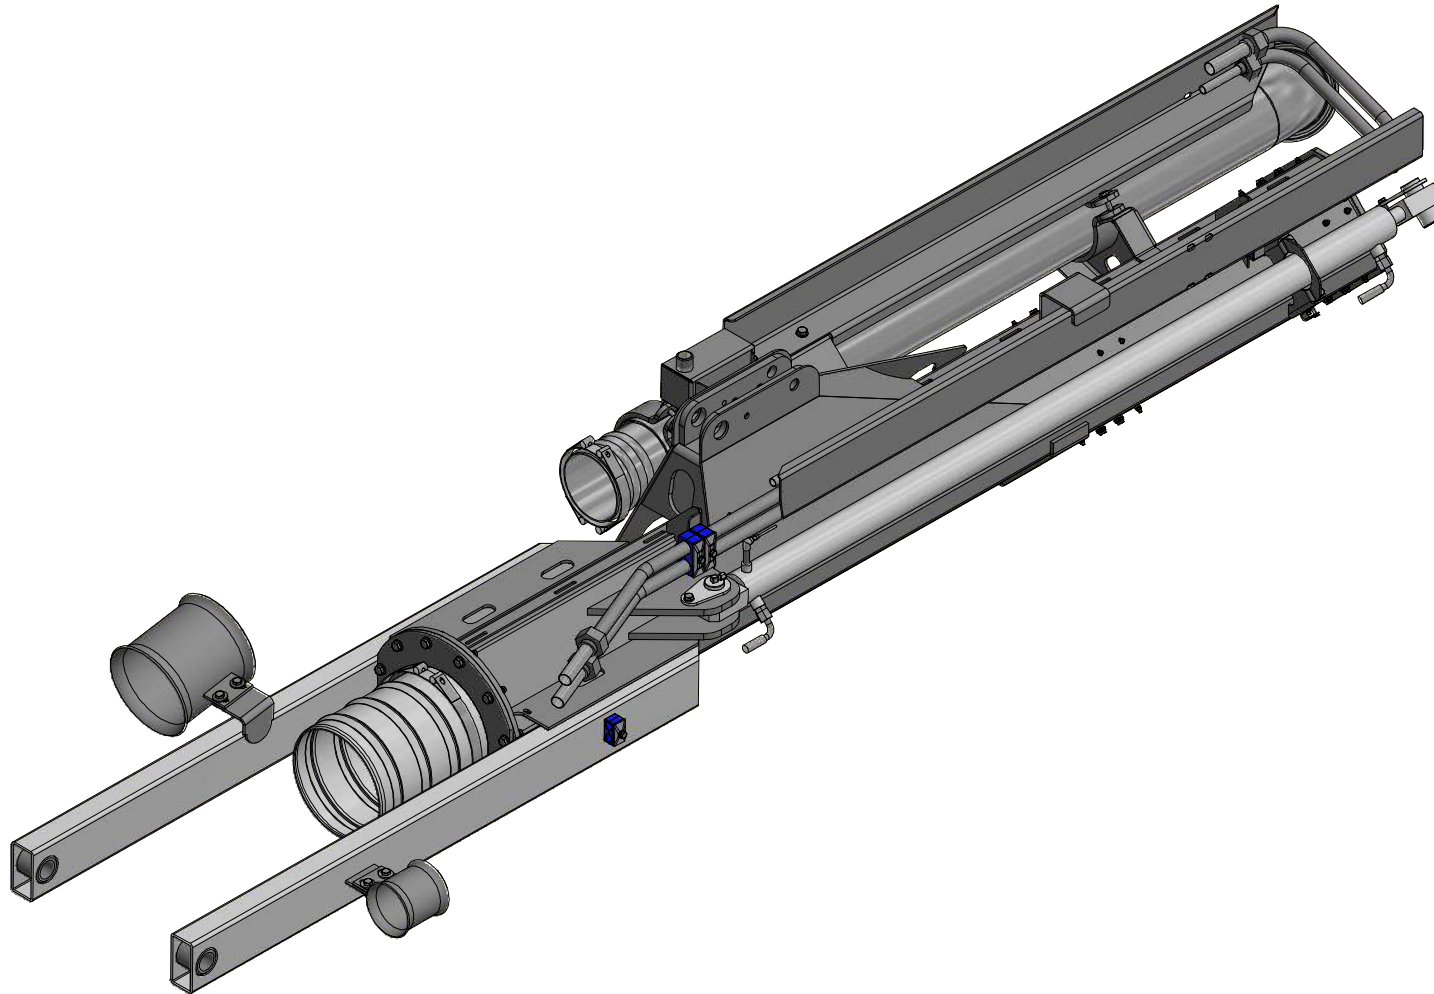

Kran udskudsled

GØMA PARTS LIST				GØMA PARTS LIST			
ITEM	QTY	DESCRIPTION	Order no.	ITEM	QTY	DESCRIPTION	Order no.
1	1	U bøjle for rørholder montage	G400001511	33	1	Slangeførings profil 10" kran	G440000095
2	4	Stålbolt, 10X65MM	00531065	34	1	Slangeførings profil kort 10" kran	G440000096
3	1	Stålbolt, 8X65MM	0053865	35	1	Kranudskuds led	G440000112
4	2	Stålbolt, 8X70MM	0053870	36	4	4" trompetrør med montagebeslag	G440000115
5	4	Stålsætbolte, 10X30MM	00571030	37	3	Trompetrør for 6" slange m. beslag	G440000116
6	1	Stålsætbolte, 10X35MM	00571035	38	4	Rørbøjle for 6 tommer rør	G440000121
7	2	Stålsætbolte, 12X30MM	00571230	39	1	Beslag for montering af slangeføring	G440000162
8	4	Stålsætbolte, 12X35MM	00571235	40	1	Slange saml. Studs 12 hul.	G440000170
9	12	Stålsætbolte, 12X45MM	00571245	41	1	Rør til kranen 6" tom i enden	G440000188
10	1	Stålsætbolte, 6X16MM	0057616	42	1	Olietank SV. F. Kran pumpe	G440000255
11	3	Stålsætbolte, 6X20MM	0057620	43	1	Beslag afskærmning hydraulikslanger	G440000256
12	2	Stålsætbolte, 8X20MM	0057820	44	1	Arbejdslampe, LED 9-30V 27W	G800000032
13	1	Stålsætbolte, 8X30MM	0057830	45	2	Ledning M/Stik Vinkel 5 Mtr.	G800000065
14	2	Stålsætbolte, 8X40MM	0057840	46	4	Inductiv Føler 12MM Uskærmet.	G800000074
15	1	Stålsætbolte, 8X45MM	0057845	47	1	Kamera 110 Gr.Farve Til ST765	G810000003
16	8	Låsemøtrik, M10MM	036810	48	1	Cylinder Ø60/30x1700	G840000010
17	18	Låsemøtrik, M12MM	036812	49	1	Hyd slange-pumpe højre-rør øverst udskud	G850000012
18	52	Låsemøtrik, M6MM	03686	50	1	Hyd slange-Hovedcylinder-T stykke-1A,1B	G850000019
19	12	Låsemøtrik, M8MM	03688	51	1	Hyd slange-Cyl udskud træk-UD.B	G850000020
20	10	Facetskive, M10MM	040710	52	1	Hyd slange-rør øverst udskud-PT	G850000023
21	36	Facetskive, M12MM	040712	53	1	Hyd slange-pumpe højre-rør øverst udskud	G850000024
22	54	Facetskive, M6MM	04076	54	1	Hyd slange-Pumpe retur-rør nederst udskud-PR	G850000026
23	23	Facetskive, M8MM	04078	55	1	Hyd slange-pumpe venstre-rør nederst udskud	G850000027
24	8	Skærmskive, FZ 10,5X30X3MM M10	041110303	56	1	Hyd slange-Dræn-Pumpe-udskud samling	G850000028
25	1	Fjederskive, FZ M 8	04418	57	4	Pari-Bånd 2 271-280MM	G860000005
26	2	Indskruning, Lige 10MMX3/8" Rø	1253756	58	2	Pari-Bånd 2 161-170MM	G860000006
27	1	Vinkel Forskruning, LL6MM, 8X1	223-13023-3	59	1	Gummiclamp,16MM	G860000007
28	2	Buttonhead-Skrue, 8X20, A2	2980808020	60	48	M6X20 Insexskruer, 12.9	G880000004
29	2	Hydraulikrør for udskud	G400000655	61	2	Topplade, Rørholdersæt	G883000014
30	8	Glideklods Til Pumpearms	G400001208	62	6	Rørbærer, dobbelt, 28 mm, PP	G883000015
31	2	Dråbepløk for kran cylindre	G440000054	63	2	Rørholder Dobbelt Let 17,2MM,Sæ	G883000016
32	1	Støtte profil 2 for udskydencylinder	G440000088	64	1	Dæklade, L15 Dobbelt	G883000017