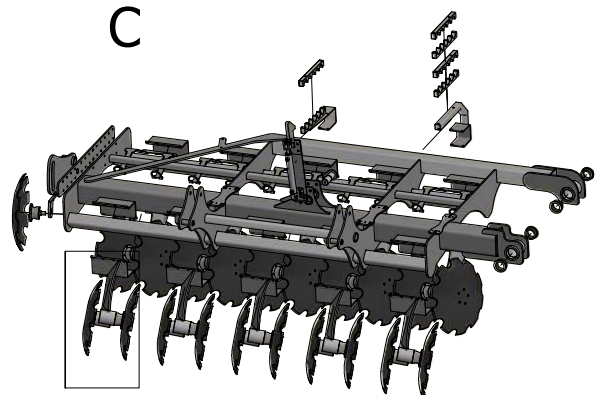

Nedfælder GD800 Venstre vinge

GØMA PARTS LIST

ITEM	QTY	DESCRIPTION	Order no
1	1	Venstre vinge svejs 8m disk	G230000149
2	5	Disc consol asm. - 1. bulle	G220000024
3	21	Lejehus kpl. for disc, SKF	G200000364
4	21	Tallerken, for disc-nedfælder, HD	480976
5	5	Disc arm welding - 1. bulle	G230000139M
6	10	Bolt plate disc arm	G200000446M
7	5	Gylleholder GD 800	G200000712M
8	5	Disc consol asm. - 2. bulle	G220000025
9	5	Disc arm welding - 2. bulle	G230000140M
10	4	Bronzebøsning - Flange	G200000532
11	1	Vingepløk stok 8m disk	G230000170E
12	1	Holder fugedækker vinge	G230000175M
13	1	Vinklet arm for kanttallerken - Indstillelig	G230000198G
14	1	Mellemlade vingelås 8m disk	G200000627M
15	1	Boltebeslag vingelås 8m kort	G200000673M
16	1	Cylinder asm - 32 - 20 - 200.iam	G840000369
17	1	Vingelås beslag svejs 8m disk	G230000169M
18	1	Lav slangeholder samlet. 8m disc.	G230000191G
19	1	Bøjlebeslag lav for slangeholder	G200000701G
20	2	Slangeholder, 5 STK, Nedfælder	G200000367
21	1	Høj slangeholder samlet. 8m disc.	G230000190G
22	1	Bøjlebeslag for højslangeholder	G230000200G
23	6	Slangeholder, 5 STK, Nedfælder	G200000367

C

D

2

D (1 : 05)

9

4

3

4