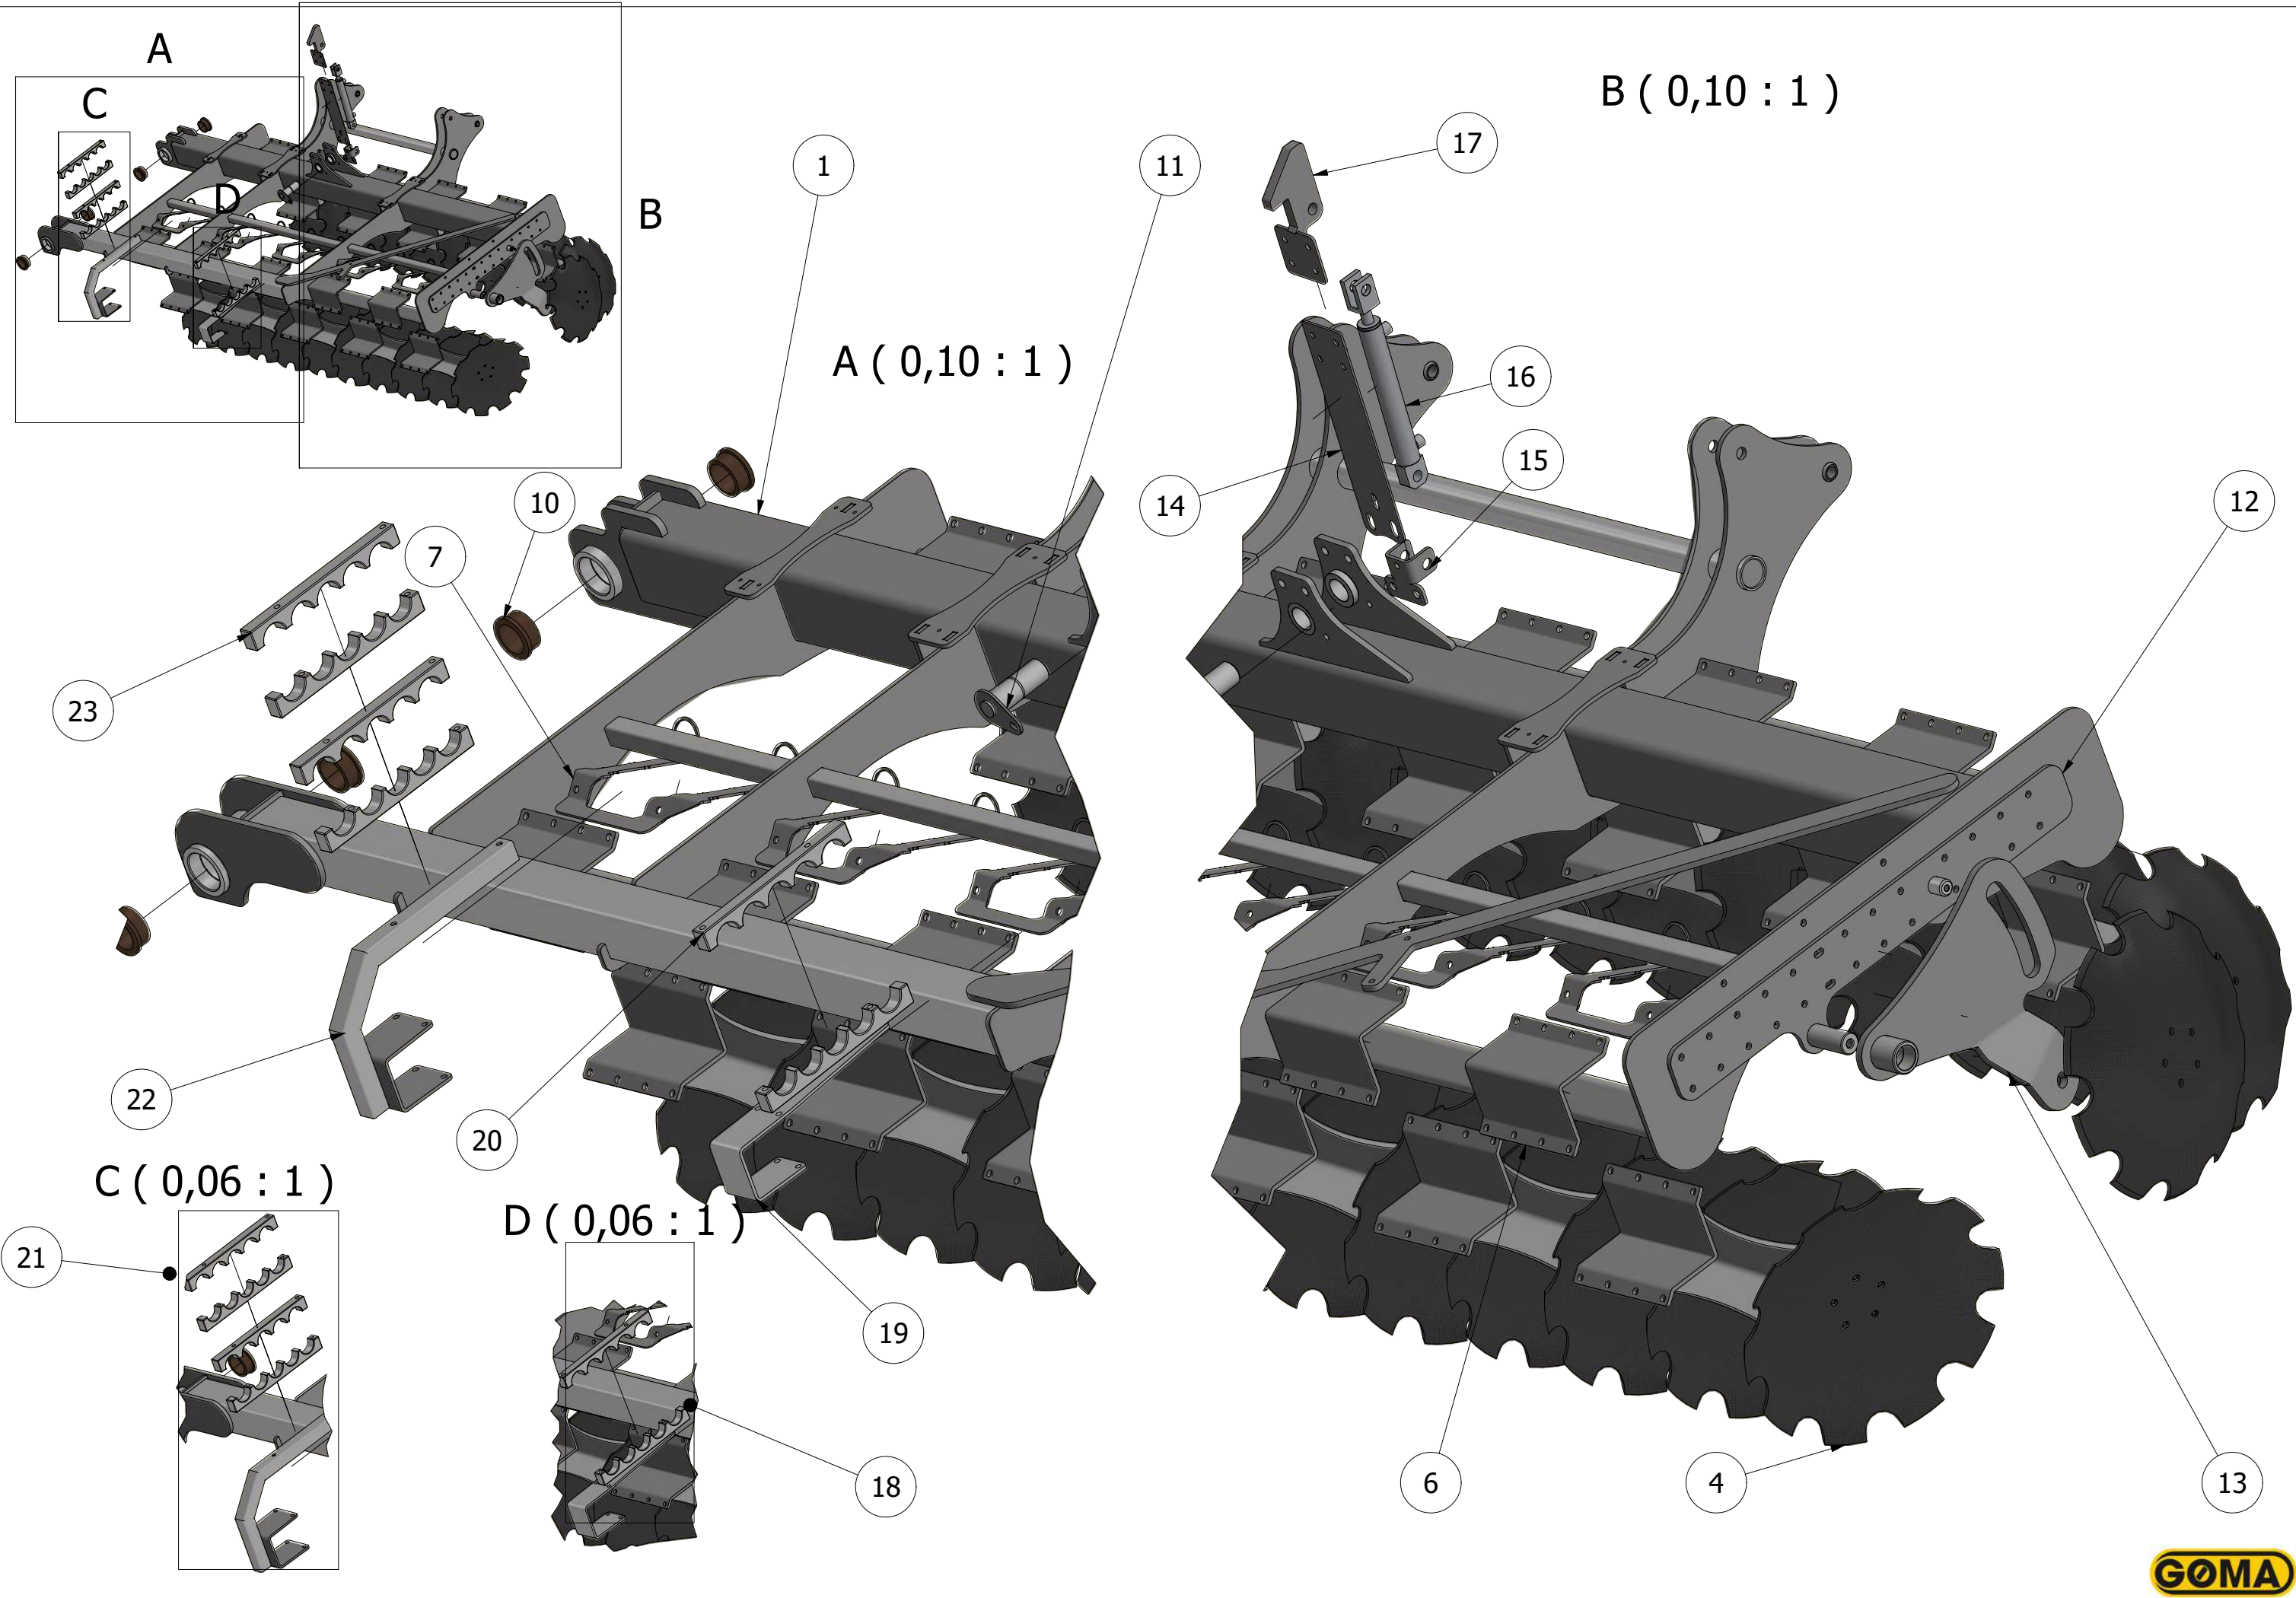

Nedfælder GD800 Venstre vinge

GØMA PARTS LIST

ITEM	QTY	DESCRIPTION	Order no
1	1	Venstre vinge svejs 8m disk	G230000149
2	5	Disc consol asm. - 1. bulle	G220000024
3	21	Lejehus kpl. for disc, SKF	G200000364
4	21	Tallerken, for disc-nedfælder, HD	480976
5	5	Disc arm welding - 1. bulle	G230000139M
6	10	Bolt plate disc arm	G200000446M
7	5	Gylleholder GD 800	G200000712M
8	5	Disc consol asm. - 2. bulle	G220000025
9	5	Disc arm welding - 2. bulle	G230000140M
10	4	Bronzebøsning - Flange	G200000532
11	1	Vingepløk stok 8m disk	G230000170E
12	1	Holder fugedækker vinge	G230000175M
13	1	Vinklet arm for kanttallerken - Indstillelig	G230000198G
14	1	Mellemlade vingelås 8m disk	G200000627M
15	1	Boltebeslag vingelås 8m kort	G200000673M
16	1	Cylinder asm - 32 - 20 - 200.iam	G840000369
17	1	Vingelås beslag svejs 8m disk	G230000169M
18	1	Lav slangeholder samlet. 8m disc.	G230000191G
19	1	Bøjlebeslag lav for slangeholder	G200000701G
20	2	Slangeholder, 5 STK, Nedfælder	G200000367
21	1	Høj slangeholder samlet. 8m disc.	G230000190G
22	1	Bøjlebeslag for højslangeholder	G230000200G
23	6	Slangeholder, 5 STK, Nedfælder	G200000367

C

D

2

D (1 : 05)

9

4

3

4

8

C (1 : 05)

5

4

3

4