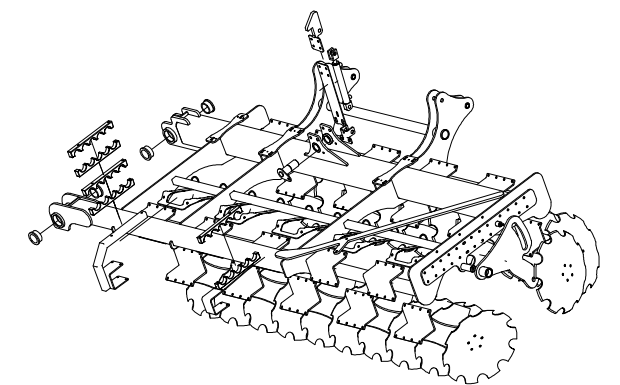

Nedfælder GD800 Venstre vinge

GØMA PARTS LIST

ITEM	QTY	DESCRIPTION	Order no
1	1	Venstre vinge svejs 8m disk	G230000149
2	5	Disc consol asm. - 1. bulle	G220000024
3	21	Lejehus kpl. for disc, SKF	G200000364
4	21	Tallerken, for disc-nedfælder, HD	480976
5	5	Disc arm welding - 1. bulle	G230000139M
6	10	Bolt plate disc arm	G200000446M
7	5	Gylleholder GD 800	G200000712M
8	5	Disc consol asm. - 2. bulle	G220000025
9	5	Disc arm welding - 2. bulle	G230000140M
10	4	Bronzebøsning - Flange	G200000532
11	1	Vingepløk stok 8m disk	G230000170E
12	1	Holder fugedækker vinge	G230000175M
13	1	Vinklet arm for kanttallerken - Indstillelig	G230000198G
14	1	Mellemlade vingelås 8m disk	G200000627M
15	1	Boltebeslag vingelås 8m kort	G200000673M
16	1	Cylinder asm - 32 - 20 - 200.iam	G840000369
17	1	Vingelås beslag svejs 8m disk	G230000169M
18	1	Lav slangeholder samlet. 8m disc.	G230000191G
19	1	Bøjlebeslag lav for slangeholder	G200000701G
20	2	Slangeholder, 5 STK, Nedfælder	G200000367
21	1	Høj slangeholder samlet. 8m disc.	G230000190G
22	1	Bøjlebeslag for højslangeholder	G230000200G
23	6	Slangeholder, 5 STK, Nedfælder	G200000367

C

D

2

D (1 : 05)

9

4

3

4