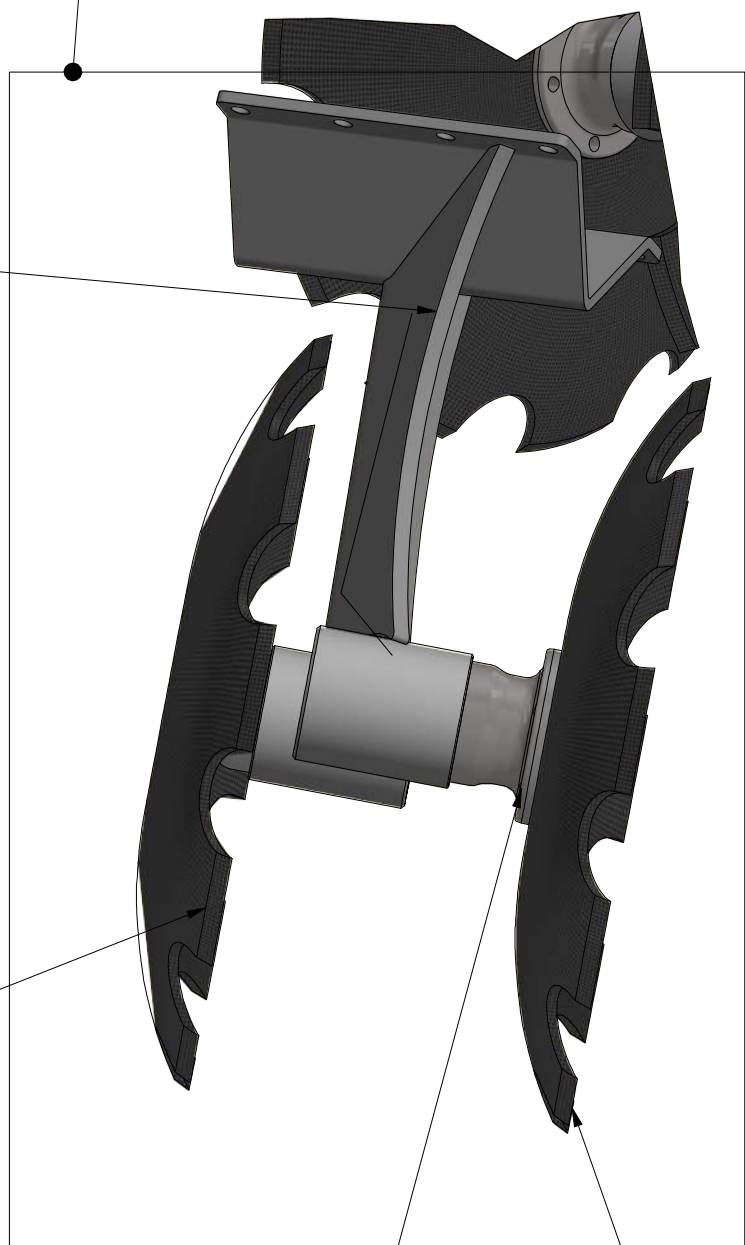

C

D

2

D (1 : 05)

9

4

3

4

8

C (1 : 05)

5

4

3

4