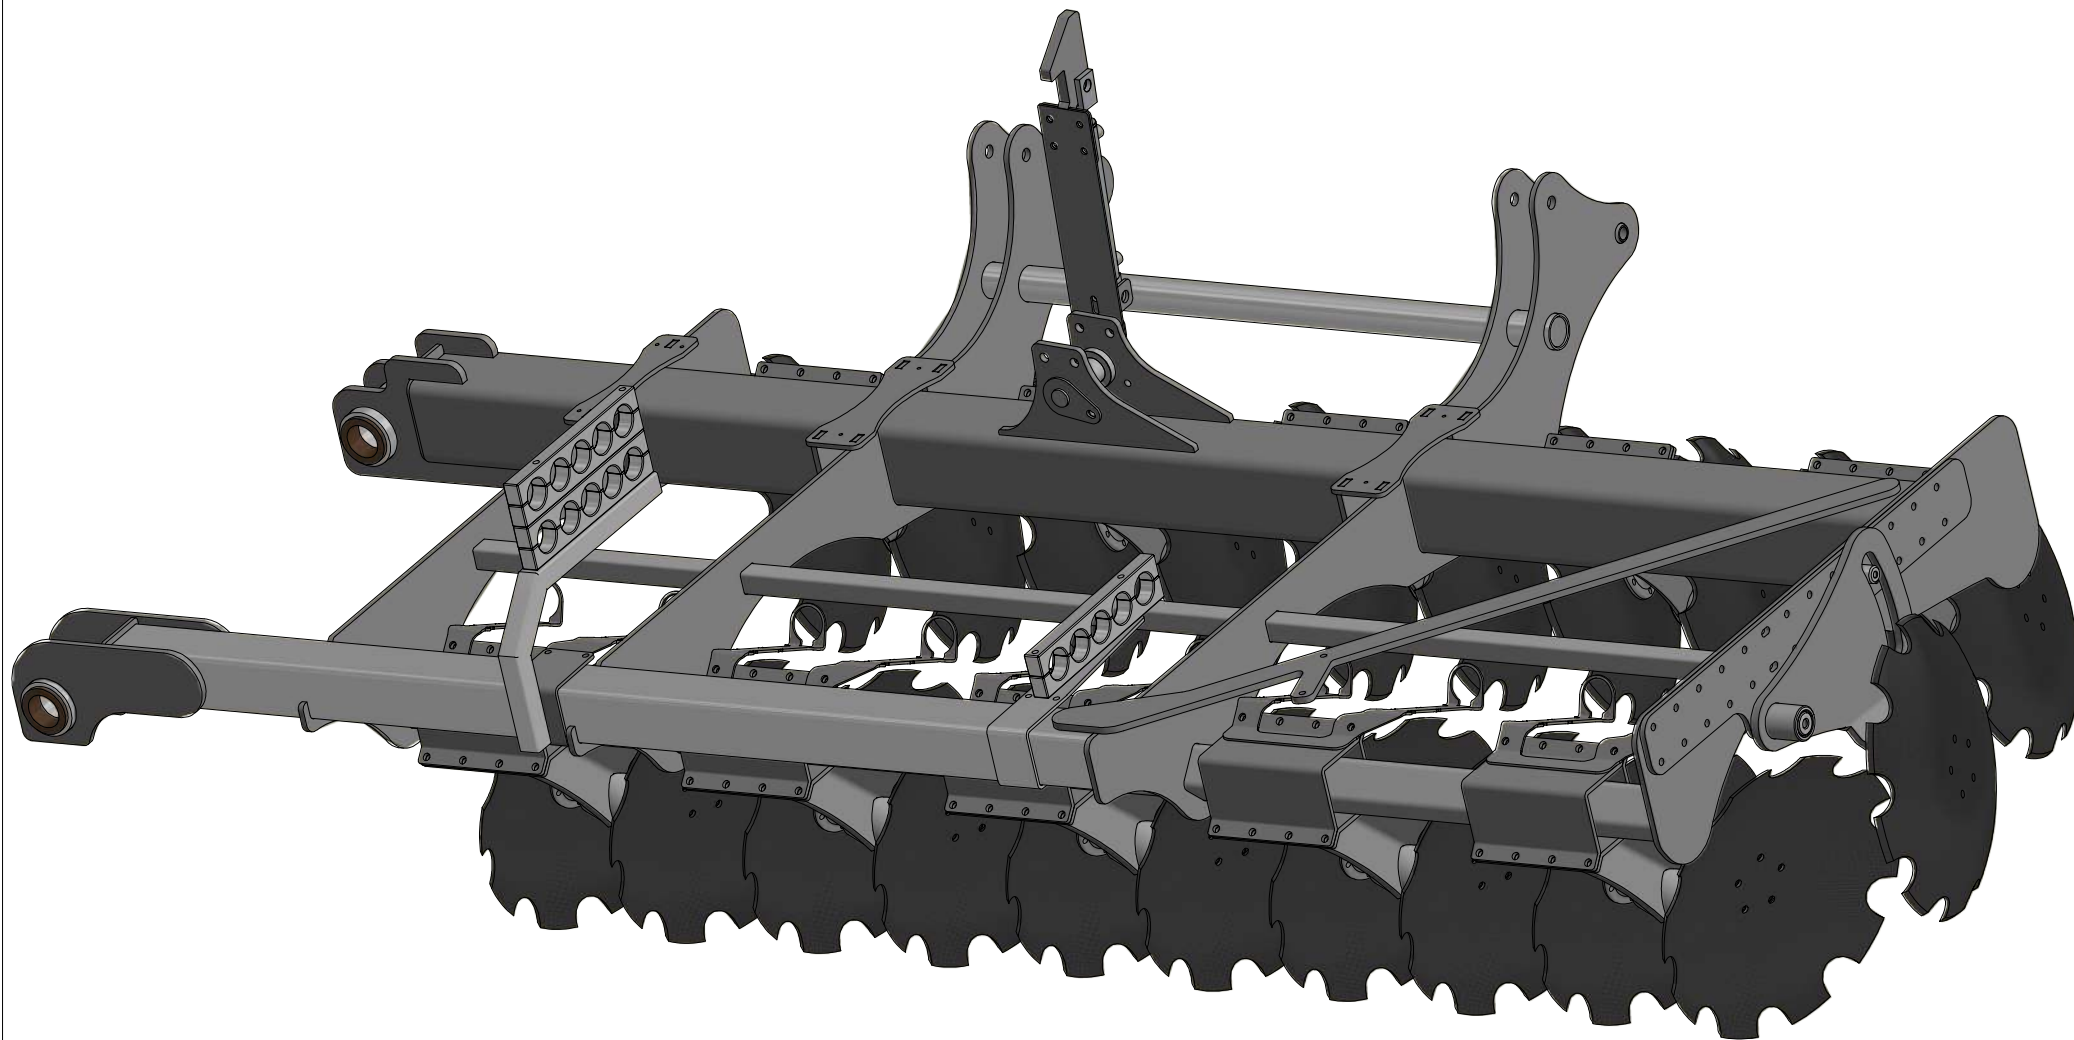

Nedfælder GD800 Venstre vinge

GØMA PARTS LIST

ITEM	QTY	DESCRIPTION	Order no
1	1	Venstre vinge svejs 8m disk	G230000149
2	5	Disc consol asm. - 1. bulle	G220000024
3	21	Lejehus kpl. for disc, SKF	G200000364
4	21	Tallerken, for disc-nedfælder, HD	480976
5	5	Disc arm welding - 1. bulle	G230000139M
6	10	Bolt plate disc arm	G200000446M
7	5	Gylleholder GD 800	G200000712M
8	5	Disc consol asm. - 2. bulle	G220000025
9	5	Disc arm welding - 2. bulle	G230000140M
10	4	Bronzebøsning - Flange	G200000532
11	1	Vingepløk stok 8m disk	G230000170E
12	1	Holder fugedækker vinge	G230000175M
13	1	Vinklet arm for kanttallerken - Indstillelig	G230000198G
14	1	Mellemlade vingelås 8m disk	G200000627M
15	1	Boltebeslag vingelås 8m kort	G200000673M
16	1	Cylinder asm - 32 - 20 - 200.iam	G840000369
17	1	Vingelås beslag svejs 8m disk	G230000169M
18	1	Lav slangeholder samlet. 8m disc.	G230000191G
19	1	Bøjlebeslag lav for slangeholder	G200000701G
20	2	Slangeholder, 5 STK, Nedfælder	G200000367
21	1	Høj slangeholder samlet. 8m disc.	G230000190G
22	1	Bøjlebeslag for højslangeholder	G230000200G
23	6	Slangeholder, 5 STK, Nedfælder	G200000367

C

D

2

D (1 : 05)

9

4

3

4