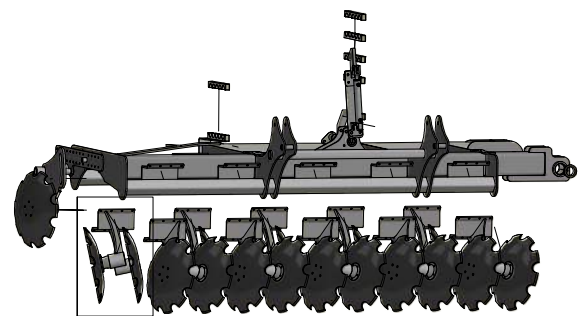

Nedfælder GD800 Venstre vinge

GØMA PARTS LIST

ITEM	QTY	DESCRIPTION	Order no
1	1	Venstre vinge svejs 8m disk	G230000149
2	5	Disc consol asm. - 1. bulle	G220000024
3	21	Lejehus kpl. for disc, SKF	G200000364
4	21	Tallerken, for disc-nedfælder, HD	480976
5	5	Disc arm welding - 1. bulle	G230000139M
6	10	Bolt plate disc arm	G200000446M
7	5	Gylleholder GD 800	G200000712M
8	5	Disc consol asm. - 2. bulle	G220000025
9	5	Disc arm welding - 2. bulle	G230000140M
10	4	Bronzebøsning - Flange	G200000532
11	1	Vingepløk stok 8m disk	G230000170E
12	1	Holder fugedækker vinge	G230000175M
13	1	Vinklet arm for kanttallerken - Indstillelig	G230000198G
14	1	Mellemlade vingelås 8m disk	G200000627M
15	1	Boltebeslag vingelås 8m kort	G200000673M
16	1	Cylinder asm - 32 - 20 - 200.iam	G840000369
17	1	Vingelås beslag svejs 8m disk	G230000169M
18	1	Lav slangeholder samlet. 8m disc.	G230000191G
19	1	Bøjlebeslag lav for slangeholder	G200000701G
20	2	Slangeholder, 5 STK, Nedfælder	G200000367
21	1	Høj slangeholder samlet. 8m disc.	G230000190G
22	1	Bøjlebeslag for højslangeholder	G230000200G
23	6	Slangeholder, 5 STK, Nedfælder	G200000367

C

D

2

D (1 : 05)

9

4

3

4