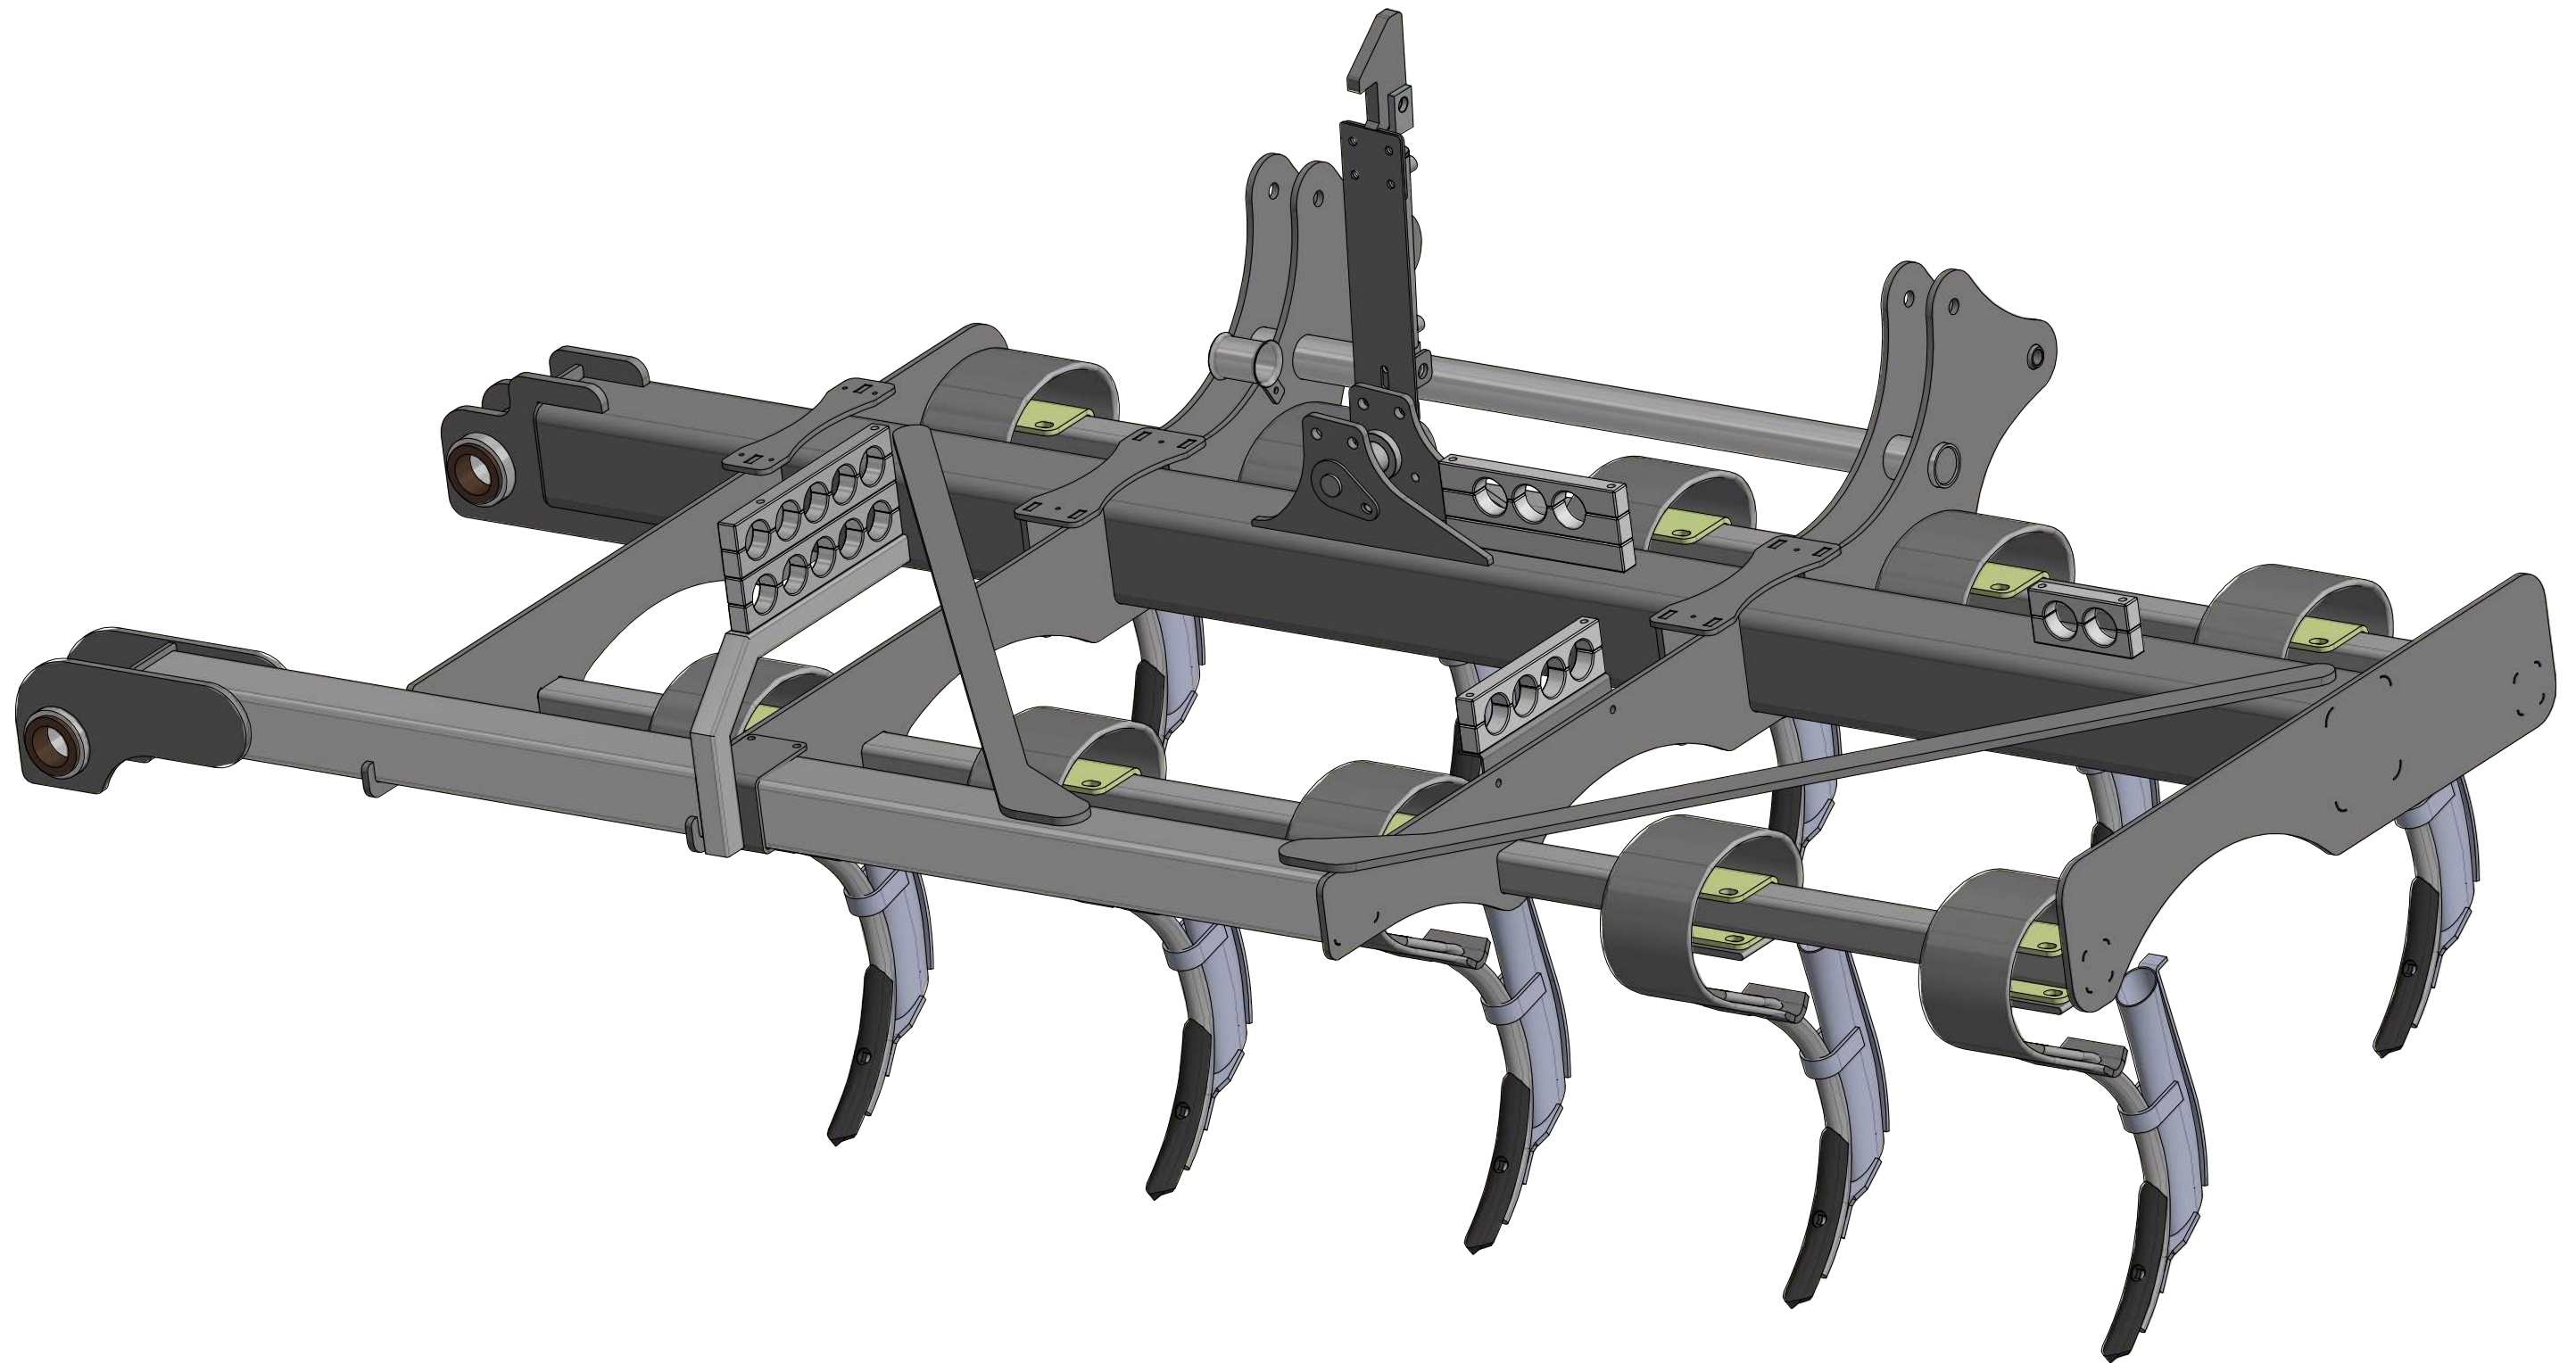

Nedfælder GT800 Venstre vinge

GØMA PARTS LIST

ITEM	QTY	DESCRIPTION	Order no
1	4	Bronzebøsning - Flange	G200000532
2	1	Mellemlade vingelås 8m disk	G200000627M
3	1	Boltebeslag vingelås 8m kort	G200000673M
4	1	Cylinder asm - 32 - 20 - 200.iam	G840000369
5	1	Vingelås beslag svejs 8m disk	G230000169M
6	1	Vingepløk stok 8m disk	G230000170E
7	10	Overdel For Stubtand	G240300036
8	10	Underdel/Stilk For Stubtand	G240300030
9	10	Kulturharvespids 47X8X255MM	G240300005
10	10	Gylledyse,Ø57 Forpresset Ny Mo	G240300002
11	10	Boltebeslag forVFM tand, u-pro	G240300017
12	1	Slangeholder til inderste tand på vinge GT800. Galv.	G230000199G
13	2	Slangeholder. 4stk. Nedfælder	G200000366
14	1	Beslag for slangeholder 4 stk på vinger. Nedfælder	G200000734G
15	1	Højslangeholder samlet. 8m disc.	G230000190G
16	1	Bøjet profilør. slangeholder. 8m disc.	G200000736
17	4	Slangeholder, 5 STK, Nedfælder	G200000367
18	2	Slangeholder, 2 STK, Nedfælder	G200000368
19	1	Fod for 3-4 stk slangerholder	1224405
20	2	Slangeholder, 3 STK, Nedfælder	G200000370

A

A (1 : 10)

B (1 : 12)