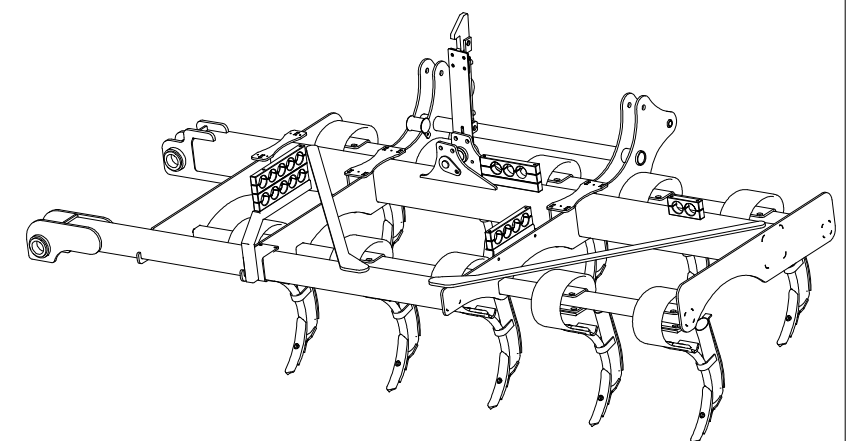

Nedfælder GT800 Venstre vinge

GØMA PARTS LIST

ITEM	QTY	DESCRIPTION	Order no
1	4	Bronzebøsning - Flange	G200000532
2	1	Mellemlade vingelås 8m disk	G200000627M
3	1	Boltebeslag vingelås 8m kort	G200000673M
4	1	Cylinder asm - 32 - 20 - 200.iam	G840000369
5	1	Vingelås beslag svejs 8m disk	G230000169M
6	1	Vingepløk stok 8m disk	G230000170E
7	10	Overdel For Stubtand	G240300036
8	10	Underdel/Stilk For Stubtand	G240300030
9	10	Kulturharvespids 47X8X255MM	G240300005
10	10	Gylledyse,Ø57 Forpresset Ny Mo	G240300002
11	10	Boltebeslag forVFM tand, u-pro	G240300017
12	1	Slangeholder til inderste tand på vinge GT800. Galv.	G230000199G
13	2	Slangeholder. 4stk. Nedfælder	G200000366
14	1	Beslag for slangeholder 4 stk på vinger. Nedfælder	G200000734G
15	1	Højslangeholder samlet. 8m disc.	G230000190G
16	1	Bøjet profilør. slangeholder. 8m disc.	G200000736
17	4	Slangeholder, 5 STK, Nedfælder	G200000367
18	2	Slangeholder, 2 STK, Nedfælder	G200000368
19	1	Fod for 3-4 stk slangerholder	1224405
20	2	Slangeholder, 3 STK, Nedfælder	G200000370

A

A (1 : 10)

B (1 : 12)