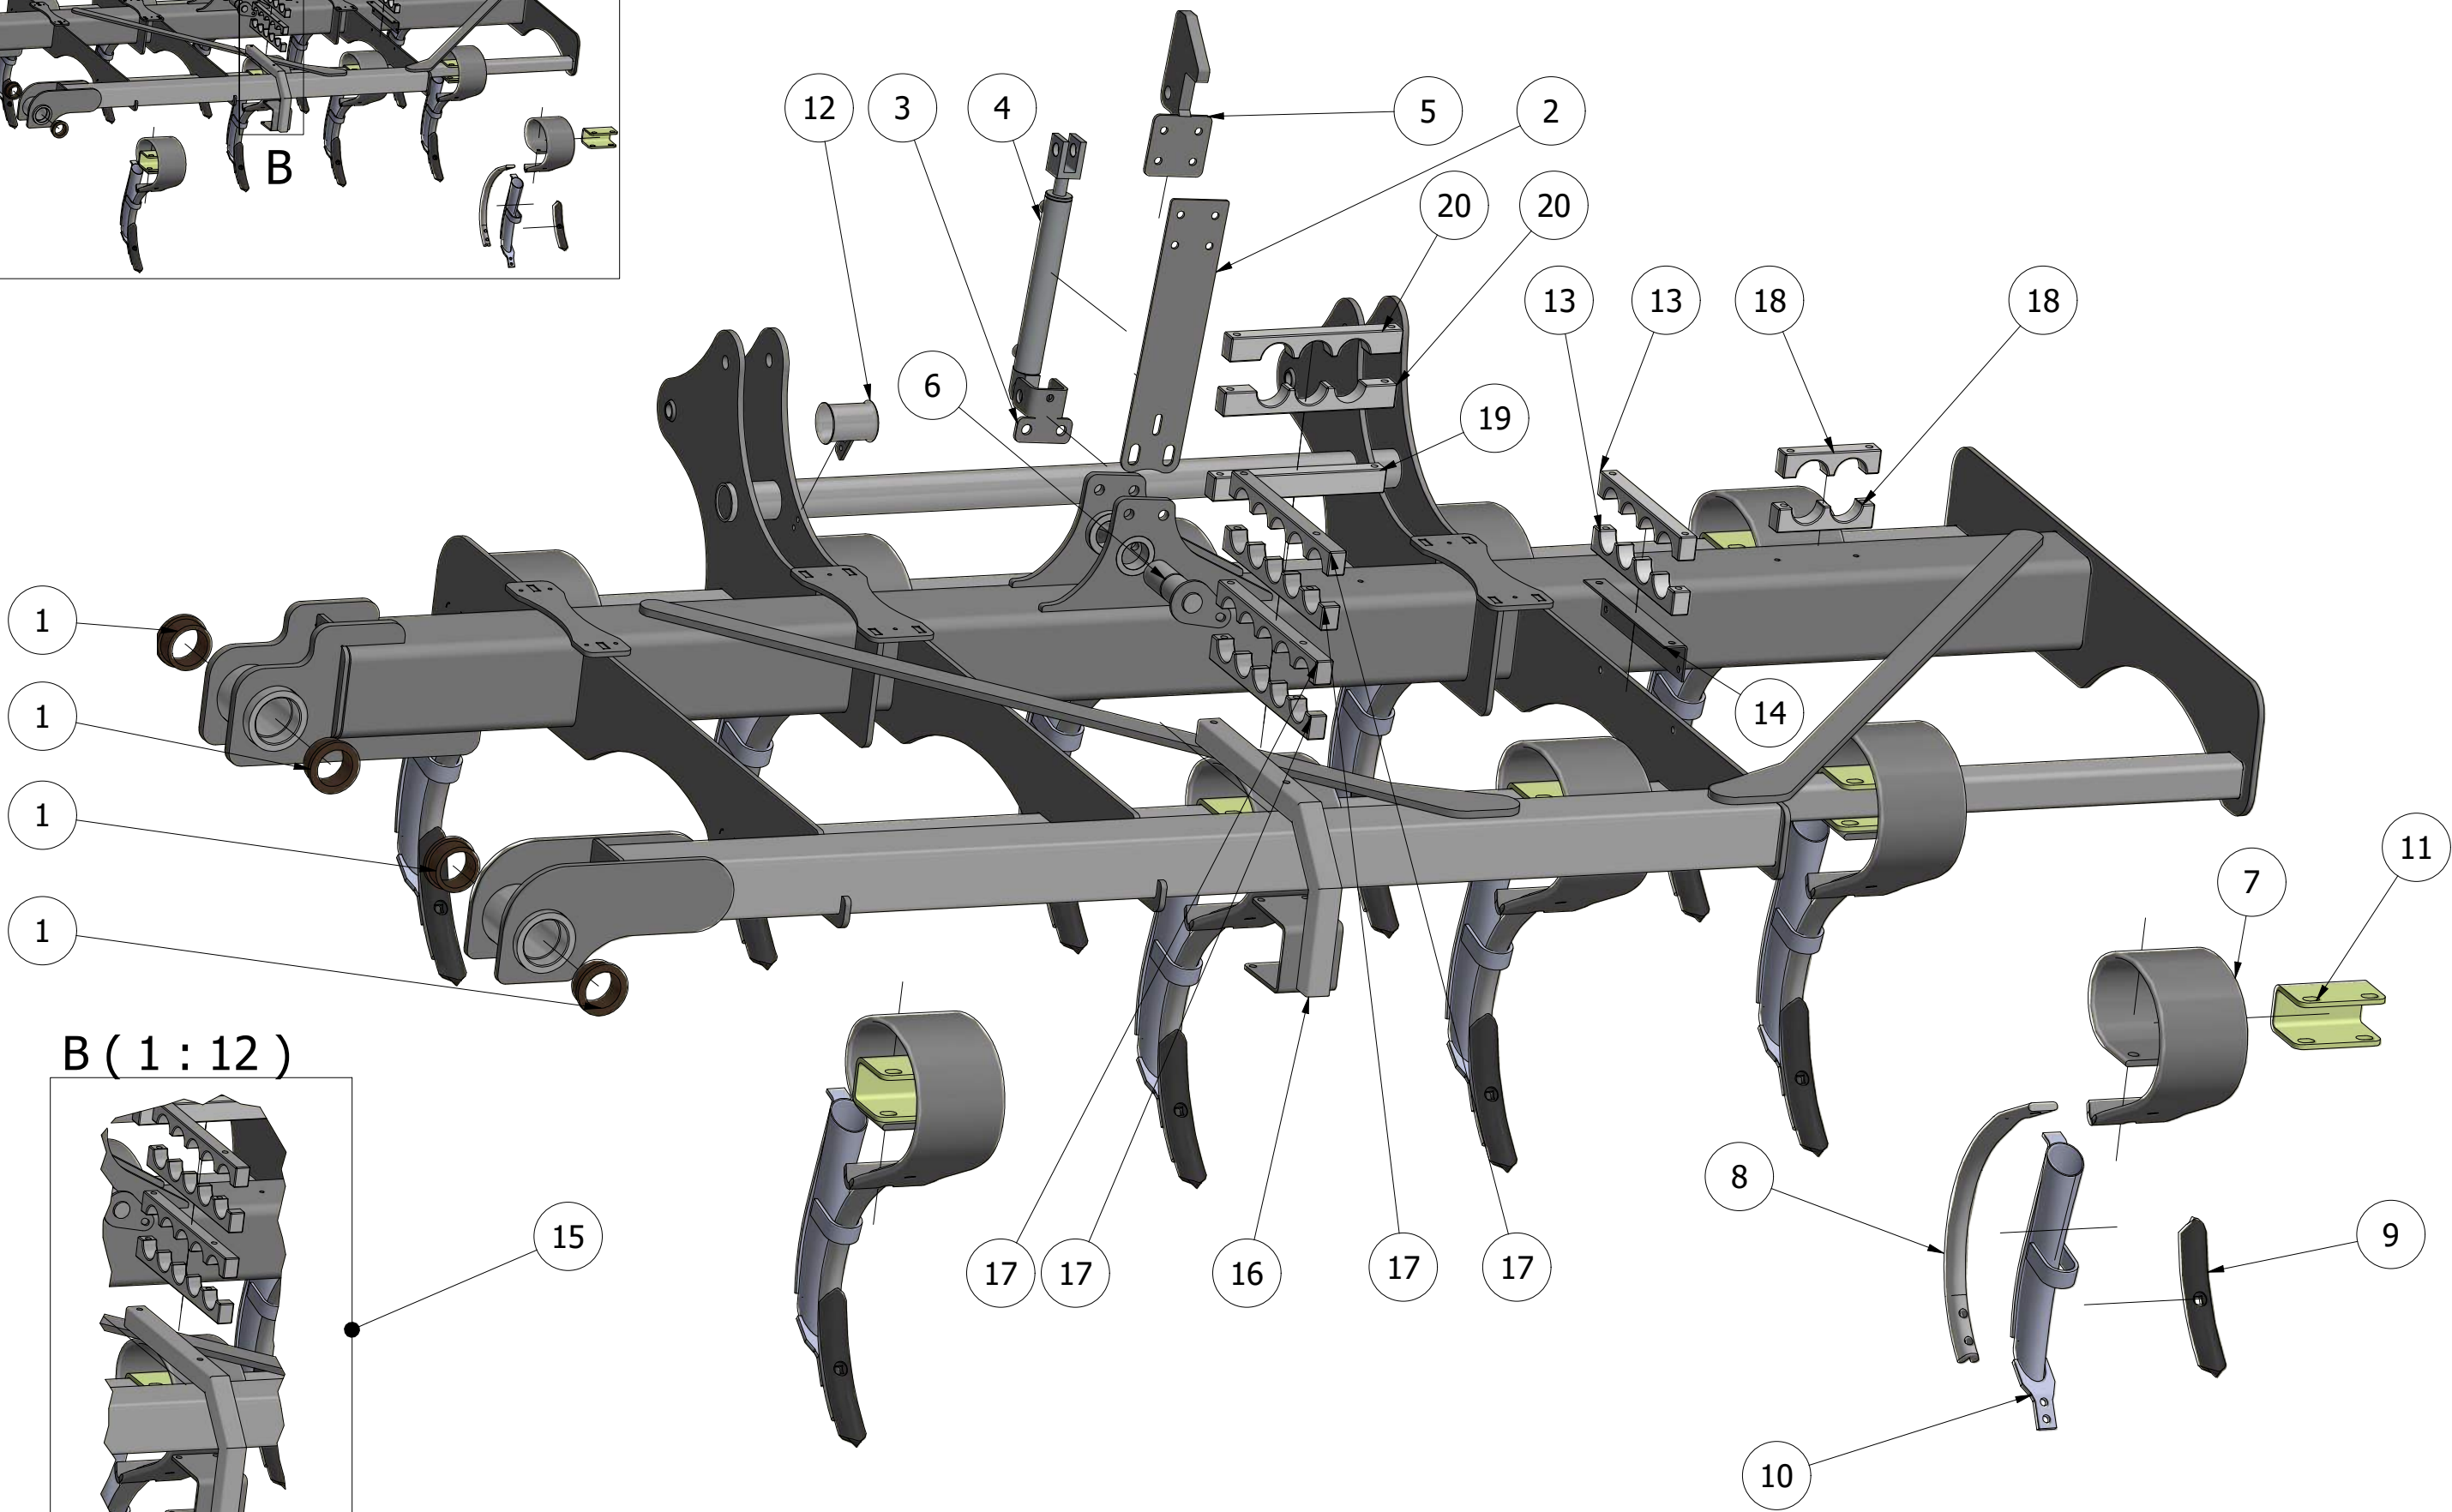

Nedfælder GT800 Venstre vinge

GØMA PARTS LIST

ITEM	QTY	DESCRIPTION	Order no
1	4	Bronzebøsning - Flange	G200000532
2	1	Mellemlade vingelås 8m disk	G200000627M
3	1	Boltebeslag vingelås 8m kort	G200000673M
4	1	Cylinder asm - 32 - 20 - 200.iam	G840000369
5	1	Vingelås beslag svejs 8m disk	G230000169M
6	1	Vingepløk stok 8m disk	G230000170E
7	10	Overdel For Stubtand	G240300036
8	10	Underdel/Stilk For Stubtand	G240300030
9	10	Kulturharvespids 47X8X255MM	G240300005
10	10	Gylledyse,Ø57 Forpresset Ny Mo	G240300002
11	10	Boltebeslag forVFM tand, u-pro	G240300017
12	1	Slangeholder til inderste tand på vinge GT800. Galv.	G230000199G
13	2	Slangeholder. 4stk. Nedfælder	G200000366
14	1	Beslag for slangeholder 4 stk på vinger. Nedfælder	G200000734G
15	1	Højslangeholder samlet. 8m disc.	G230000190G
16	1	Bøjet profilør. slangeholder. 8m disc.	G200000736
17	4	Slangeholder, 5 STK, Nedfælder	G200000367
18	2	Slangeholder, 2 STK, Nedfælder	G200000368
19	1	Fod for 3-4 stk slangerholder	1224405
20	2	Slangeholder, 3 STK, Nedfælder	G200000370

A

A (1 : 10)

B (1 : 12)