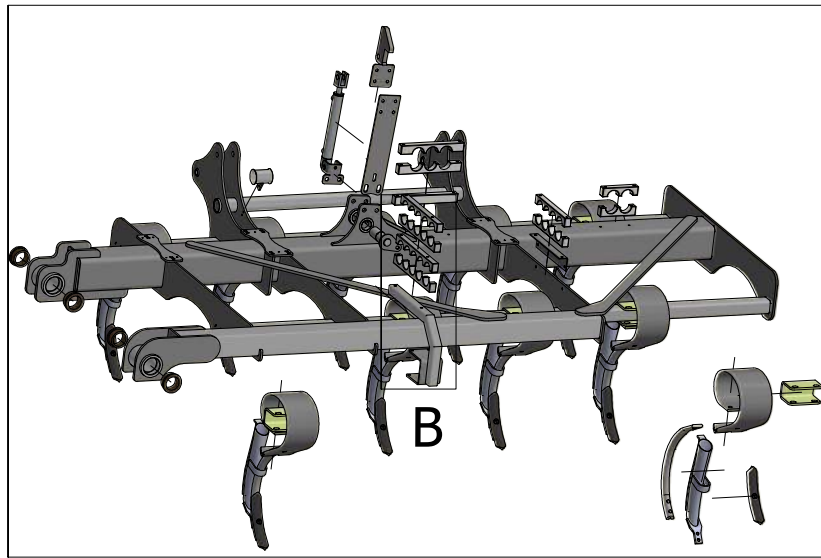

Nedfælder GT800 Venstre vinge

GØMA PARTS LIST

ITEM	QTY	DESCRIPTION	Order no
1	4	Bronzebøsning - Flange	G200000532
2	1	Mellemlade vingelås 8m disk	G200000627M
3	1	Boltebeslag vingelås 8m kort	G200000673M
4	1	Cylinder asm - 32 - 20 - 200.iam	G840000369
5	1	Vingelås beslag svejs 8m disk	G230000169M
6	1	Vingepløk stok 8m disk	G230000170E
7	10	Overdel For Stubtand	G240300036
8	10	Underdel/Stilk For Stubtand	G240300030
9	10	Kulturharvespids 47X8X255MM	G240300005
10	10	Gylledyse,Ø57 Forpresset Ny Mo	G240300002
11	10	Boltebeslag forVFM tand, u-pro	G240300017
12	1	Slangeholder til inderste tand på vinge GT800. Galv.	G230000199G
13	2	Slangeholder. 4stk. Nedfælder	G200000366
14	1	Beslag for slangeholder 4 stk på vinger. Nedfælder	G200000734G
15	1	Højslangeholder samlet. 8m disc.	G230000190G
16	1	Bøjet profilør. slangeholder. 8m disc.	G200000736
17	4	Slangeholder, 5 STK, Nedfælder	G200000367
18	2	Slangeholder, 2 STK, Nedfælder	G200000368
19	1	Fod for 3-4 stk slangerholder	1224405
20	2	Slangeholder, 3 STK, Nedfælder	G200000370

A

A (1 : 10)

B (1 : 12)