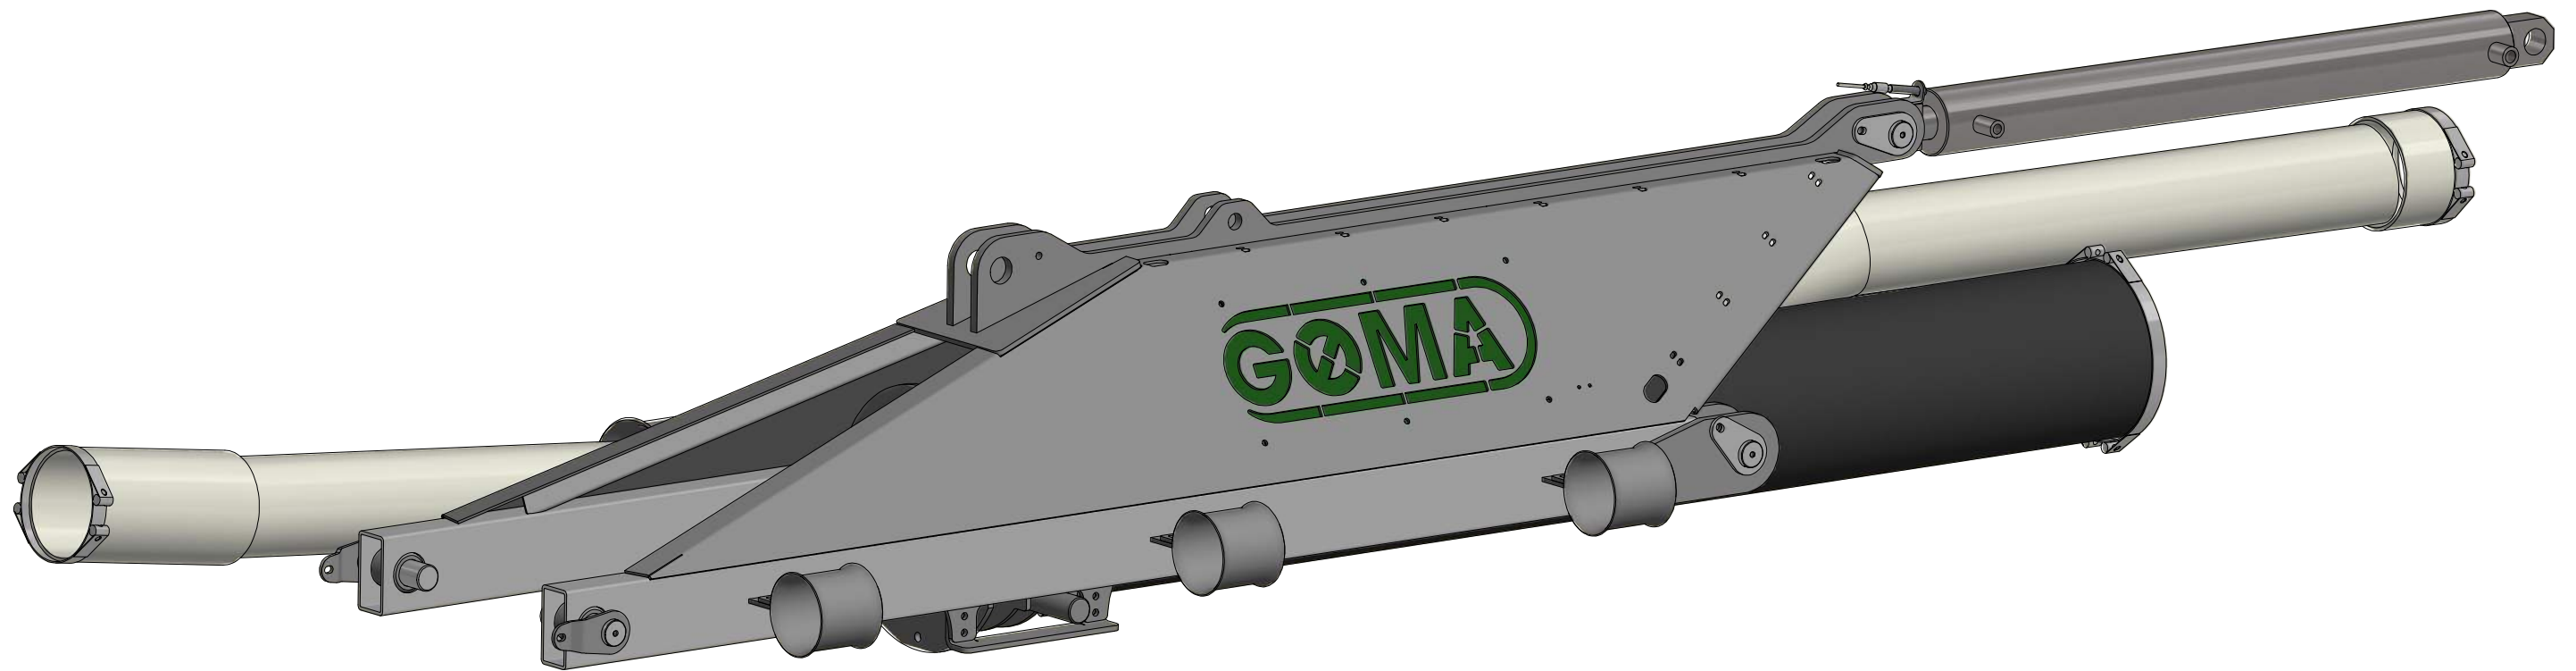

Kran Knækled

GØMA PARTS LIST

ITEM	QTY	DESCRIPTION	Order no
1	1	Cylinder Ø80/40x900	G840000011
2	1	Inductiv Føler 12MM Uskærmet.	G800000074
3	2	Glideskinne beslag for slangesamling	G440000118
4	2	Trompetrør for 6" slange m. beslag	G440000116
5	3	4" trompetrør med montagebeslag	G440000115
6	1	Knækled for V2-Kran SV.	G440000461
7	1	Slange saml. ophængsstuds	G440000105
8	2	Pløk for knækled	G440000055
9	1	Dråbepløk for kran cylindre	G440000054
10	2	Dråbepløk Ø39,8 m/smørekanal	G440000052
11	1	Beslag for aftaster udskudsled og knækled	G400001029
12	2	Farveplade bag GØMA logo	G400000571
13	1	Ledning M/Stik Lige- 10 Mtr.I	G800000064
14	2	Pari-Bånd 2 271-280MM	G860000005
15	1	Gummislange, 10" Med Spiral	G860000003
16	1	PVC Slange, 6" Superflex Grøn 4,1m	G860000004
17	2	Pari-Bånd 2 161-170MM	G860000006