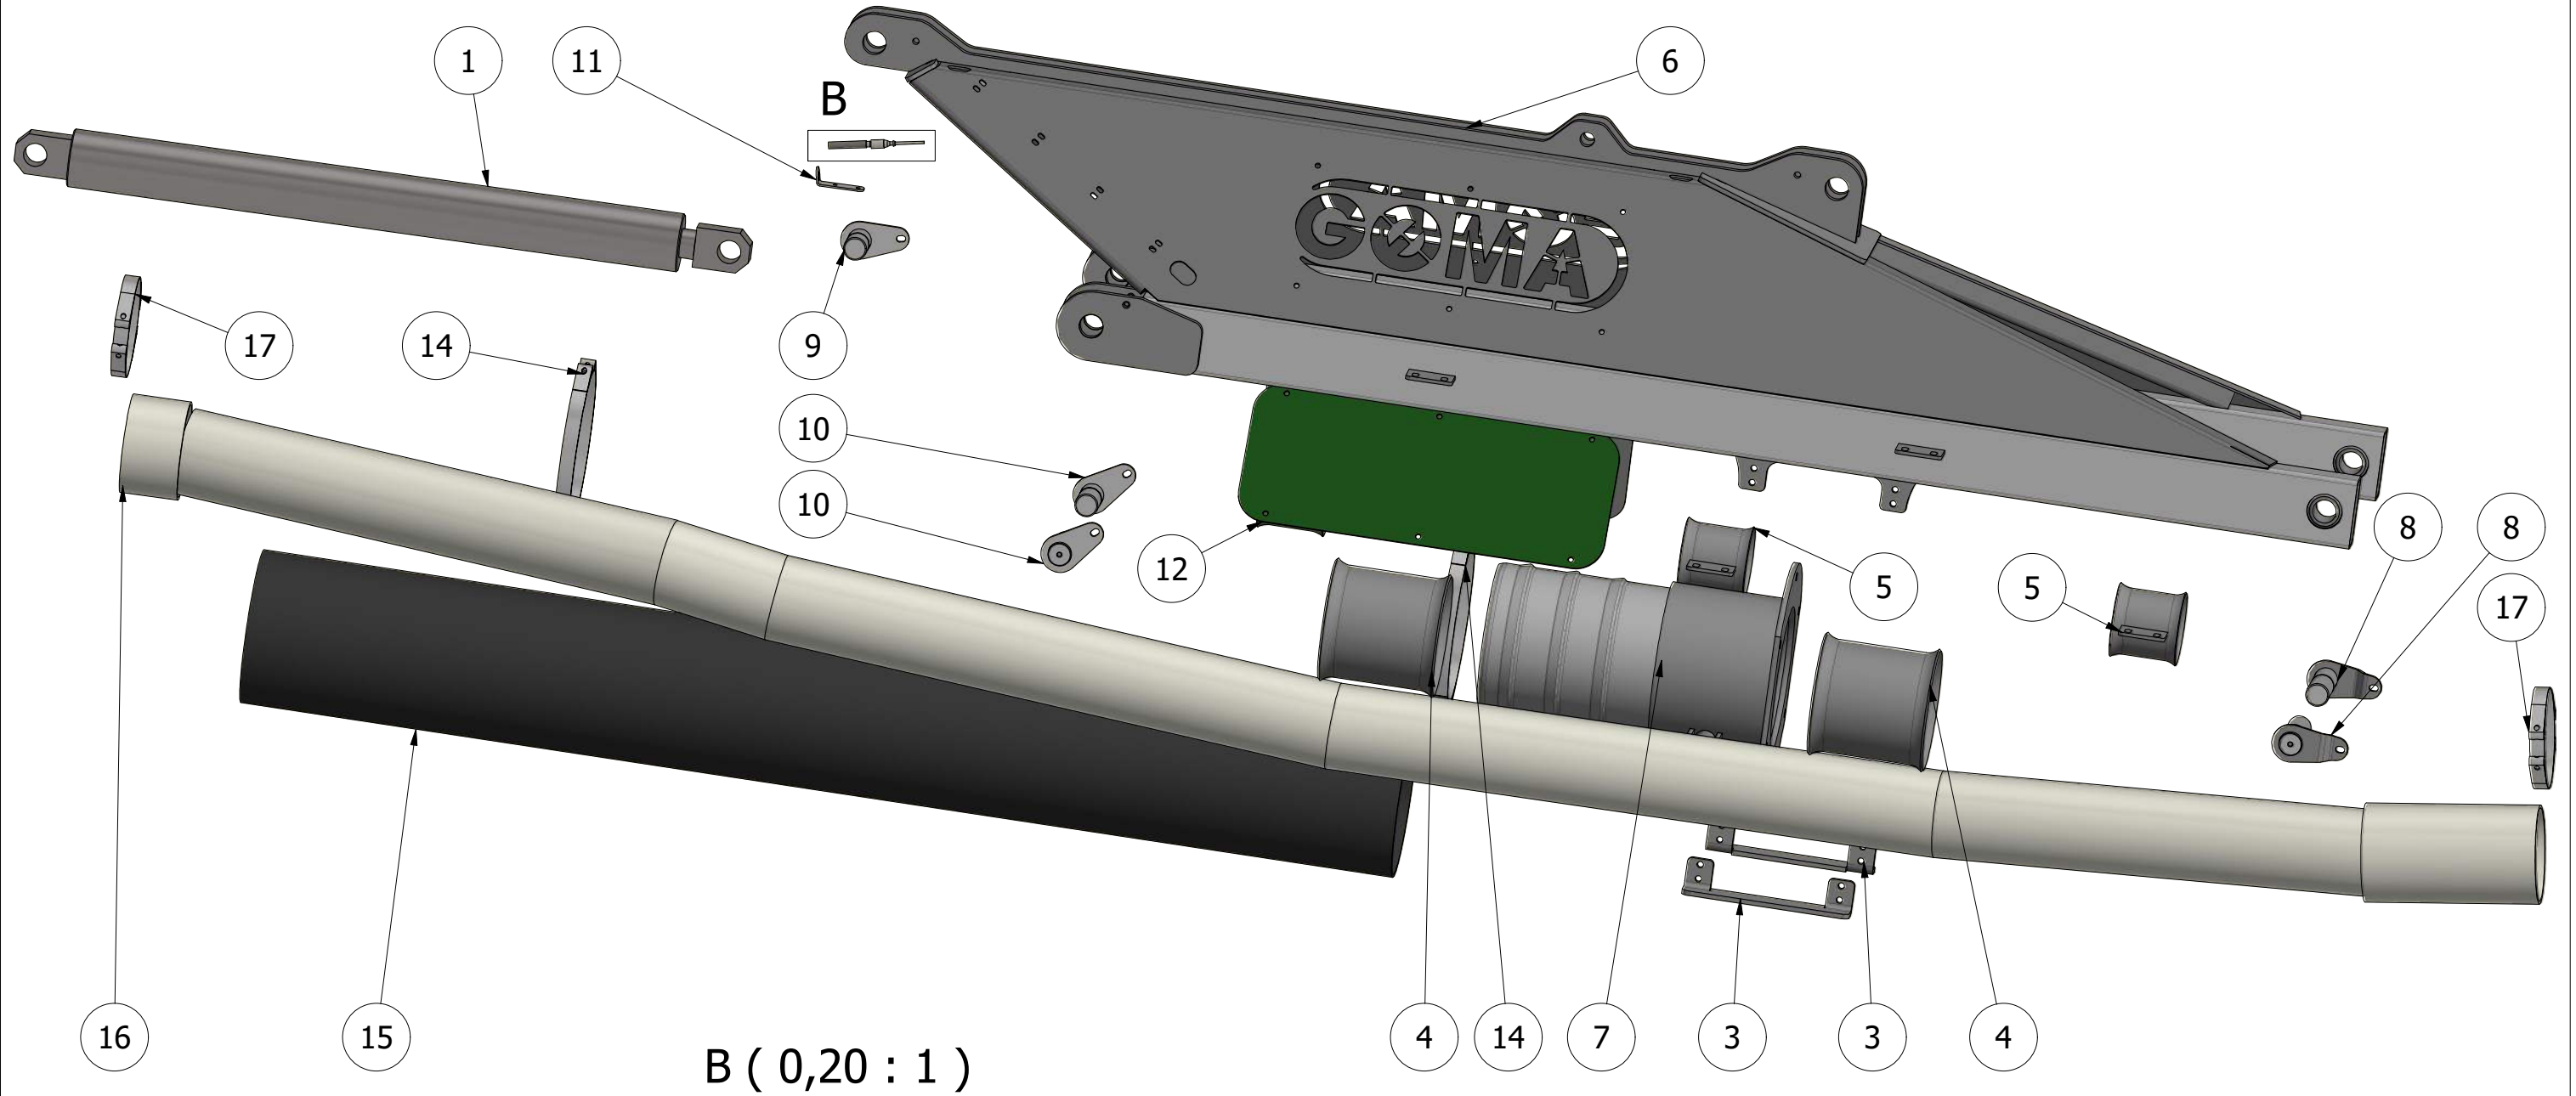

Kran Knækled

GØMA PARTS LIST

ITEM	QTY	DESCRIPTION	Order no
1	1	Cylinder Ø80/40x900	G840000011
2	1	Inductiv Føler 12MM Uskærmet.	G800000074
3	2	Glideskinne beslag for slangesamling	G440000118
4	2	Trompetrør for 6" slange m. beslag	G440000116
5	3	4" trompetrør med montagebeslag	G440000115
6	1	Knækled for V2-Kran SV.	G440000461
7	1	Slange saml. ophængsstuds	G440000105
8	2	Pløk for knækled	G440000055
9	1	Dråbepløk for kran cylindre	G440000054
10	2	Dråbepløk Ø39,8 m/smørekanal	G440000052
11	1	Beslag for aftaster udskudsled og knækled	G400001029
12	2	Farveplade bag GØMA logo	G400000571
13	1	Ledning M/Stik Lige- 10 Mtr.I	G800000064
14	2	Pari-Bånd 2 271-280MM	G860000005
15	1	Gummislange, 10" Med Spiral	G860000003
16	1	PVC Slange, 6" Superflex Grøn 4,1m	G860000004
17	2	Pari-Bånd 2 161-170MM	G860000006

A

D (1 : 11)

B

B (0,20 : 1)