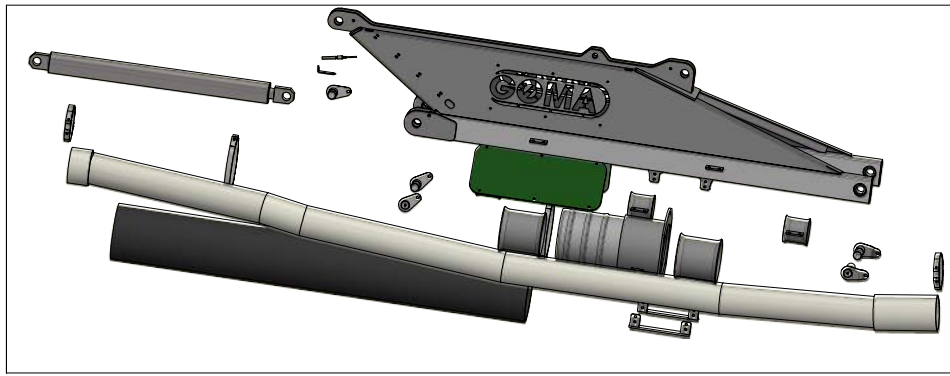

Kran Knækled

GØMA PARTS LIST

ITEM	QTY	DESCRIPTION	Order no
1	1	Cylinder Ø80/40x900	G840000011
2	1	Inductiv Føler 12MM Uskærmet.	G800000074
3	2	Glideskinne beslag for slangesamling	G440000118
4	2	Trompetrør for 6" slange m. beslag	G440000116
5	3	4" trompetrør med montagebeslag	G440000115
6	1	Knækled for V2-Kran SV.	G440000461
7	1	Slange saml. ophængsstuds	G440000105
8	2	Pløk for knækled	G440000055
9	1	Dråbepløk for kran cylindre	G440000054
10	2	Dråbepløk Ø39,8 m/smørekanal	G440000052
11	1	Beslag for aftaster udskudsled og knækled	G400001029
12	2	Farveplade bag GØMA logo	G400000571
13	1	Ledning M/Stik Lige- 10 Mtr.I	G800000064
14	2	Pari-Bånd 2 271-280MM	G860000005
15	1	Gummislange, 10" Med Spiral	G860000003
16	1	PVC Slange, 6" Superflex Grøn 4,1m	G860000004
17	2	Pari-Bånd 2 161-170MM	G860000006