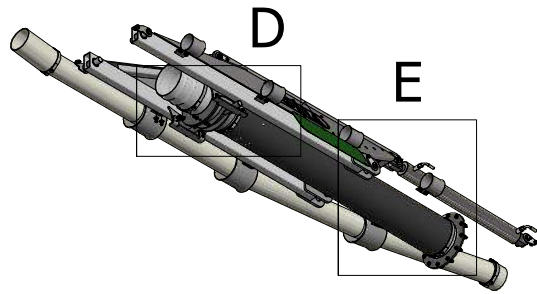

Kran knækle

GØMA PARTS LIST				GØMA PARTS LIST			
ITEM	QTY	DESCRIPTION	MANAGER	ITEM	QTY	DESCRIPTION	MANAGER
1	2	Pari-Bånd 2 161-170MM	G860000006	30	28	Skærmskive, FZ 10,5X30X3MM	041110303
2	3	Pari-Bånd 2 271-280MM	G860000005			M10	
3	1	PVC Slange, 6" Superflex Grøn	G860000004	31	38	Stålsætbolte, 12X45MM	00571245
4	1	Gummislange, 10" Med Spiral	G860000003	32	10	Stålsætbolte, 10X25MM	00571025
5	1	Hyd slange-Cyl 3 tryk-3A	G850000022	33	17	Stålsætbolte, 10X30MM	00571030
6	1	Hyd slange-Cyl 3 træk-3B	G850000021	34	11	Stålsætbolte, 6X16MM	0057616
7	1	Indskruing, Ø10, 1/2"	A10LR1/2WDX	35	3	Stålsætbolte, 10X40MM	00571040
8	1	Indskruing, Lige 10MMX3/8" Rø	1253756	36	6	Stålsætbolte, 10X35MM	00571035
9	5	Vinkel Forskruing, LL6MM, 8X1	223-13023-3	37	43	Låsemøtrik, M12MM	036812
10	1	Cylinder Ø80/40x900	G840000011	38	32	Låsemøtrik, M10MM	036810
11	1	Inductiv Føler 12MM Uskærmet.	G800000074	39	64	Låsemøtrik, M6MM	03686
12	1	Ledning M/Stik Lige- 10 Mtr.I	G800000064	40	14	Buttonhead-Skrue, 8X20, A2	2980808020
13	1	Slange saml. Studs 12 hul.	G440000170	41	20	Låsemøtrik, M8MM	03688
14	2	Glideskinne beslag for slangesamling	G440000118	42	8	Buttonhead-Skrue, 8X30, A2	2980808030
15	3	Trompetrør for 6" slange m. beslag	G440000116				
16	4	4" trompetrør med montagebeslag	G440000115				
17	1	Knækled for kran	G440000110				
18	1	Slange saml. studs	G440000106				
19	1	Slange saml. ophængsstuds	G440000105				
20	2	Pløk for knækled	G440000055				
21	2	Dråbepløk for kran cylindre	G440000054				
22	1	Dråbepløk for hovedled	G440000053				
23	2	Dråbepløk Ø39,8 m/smørekanal	G440000052				
24	1	Beslag for aftaster udskudsled og knækled	G400001029				
25	2	Farveplade bag GØMA logo	G400000571				
26	16	Facetskive, M10MM	040710				
27	36	Facetskive, M12MM	040712				
28	2	Norlock Skiver, M6 Ø6,5X10,8X1	2718484				
29	16	Facetskive, M8MM	04078				