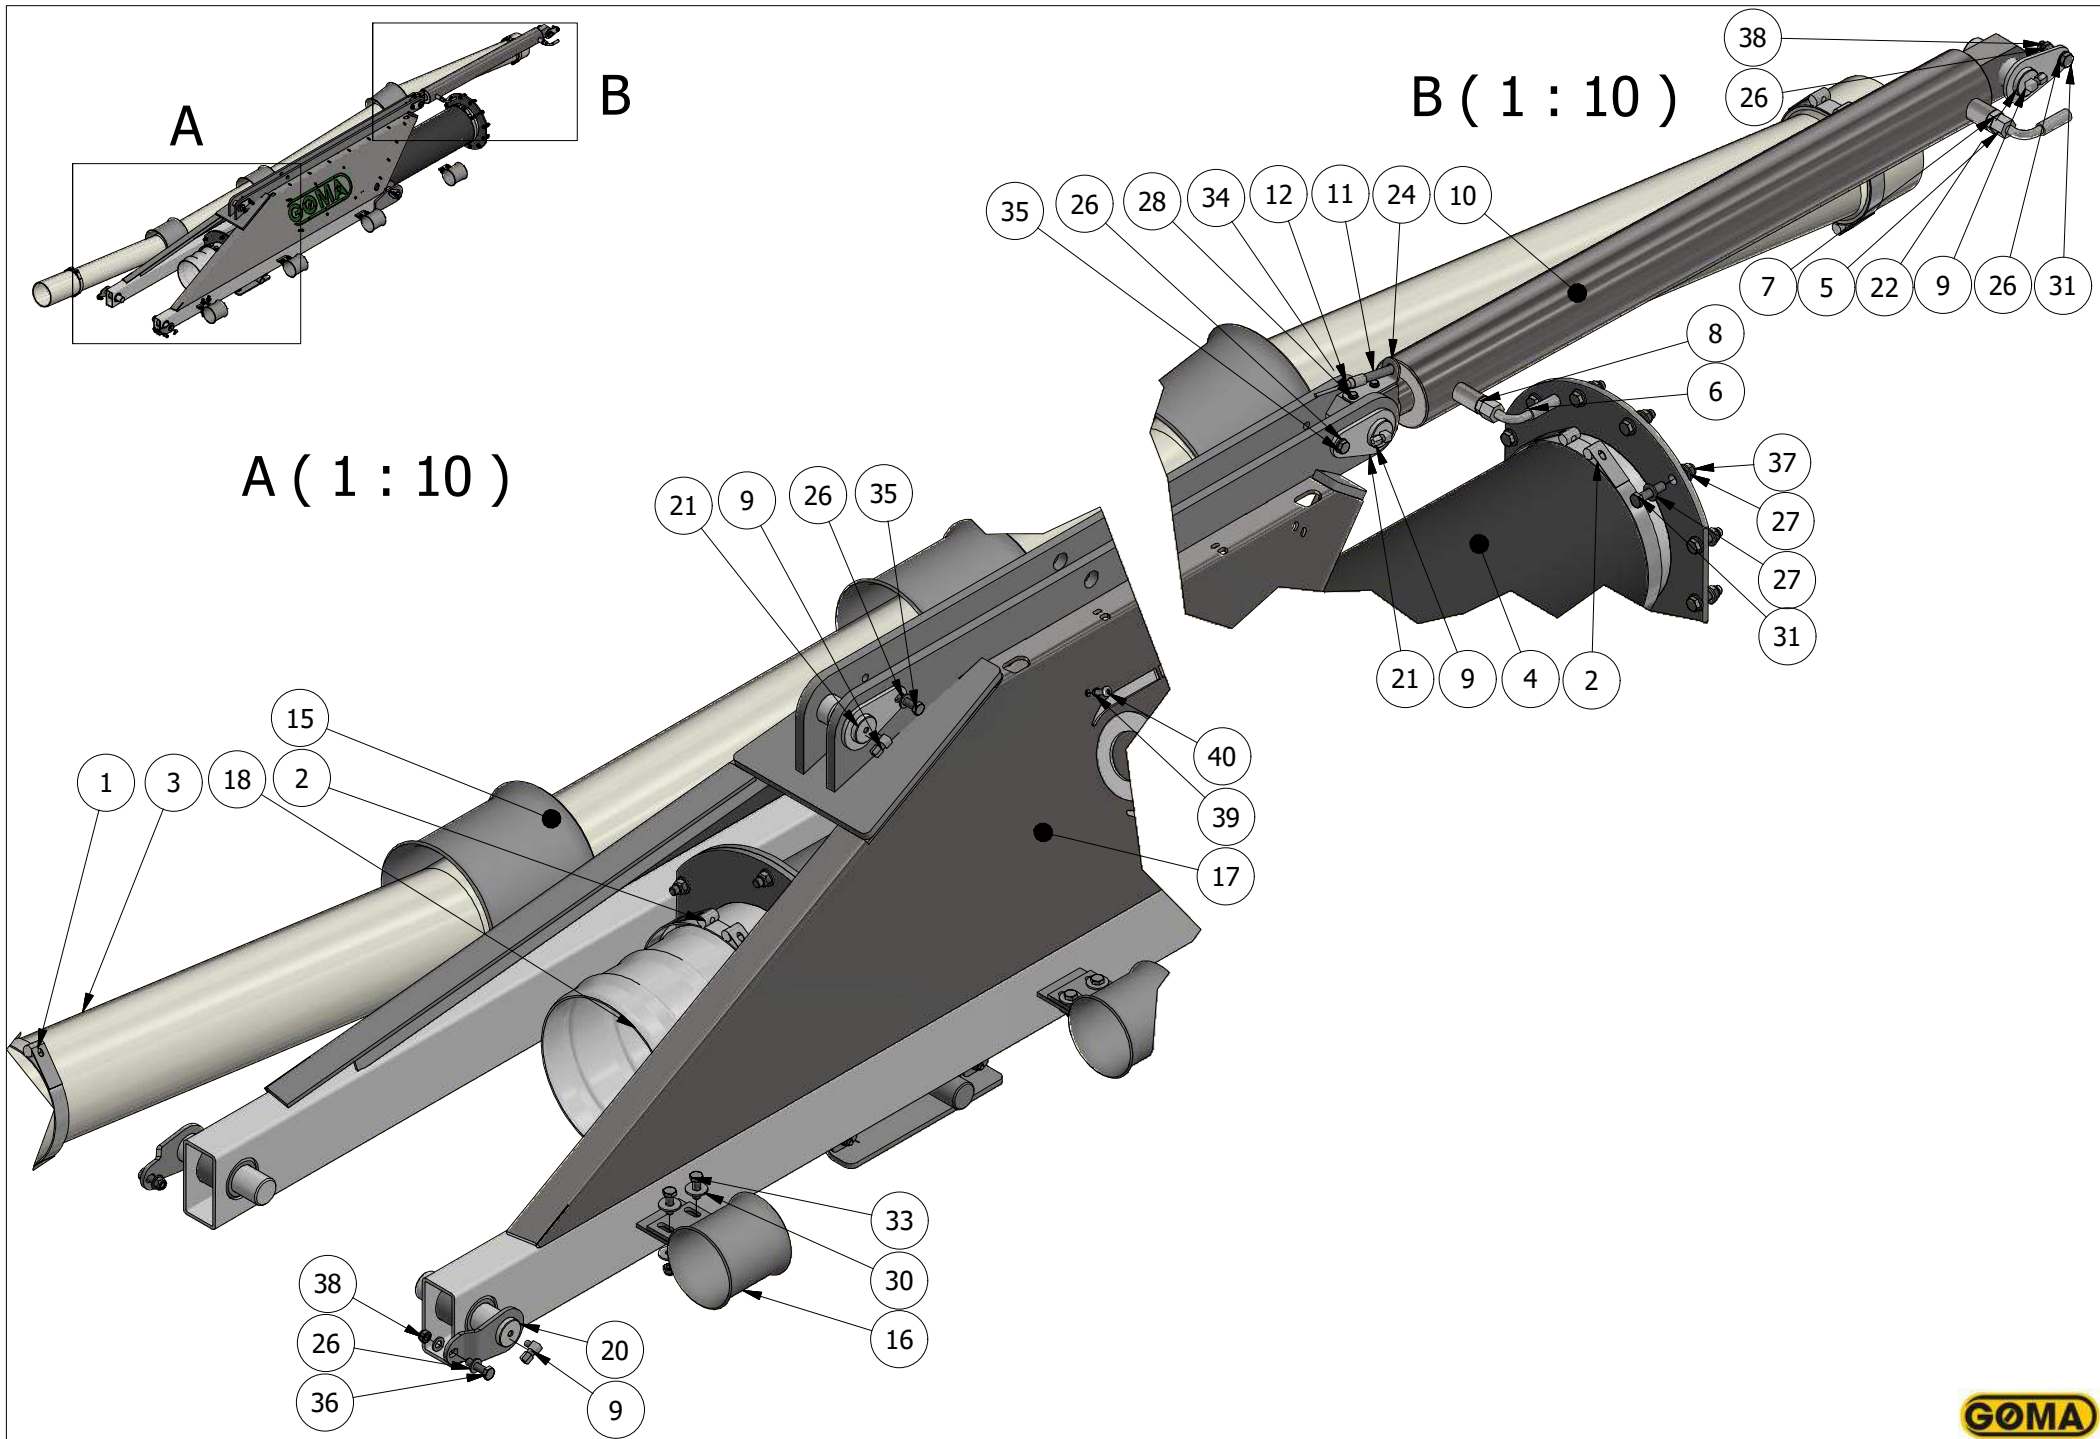

Kran knækle

GØMA PARTS LIST				GØMA PARTS LIST			
ITEM	QTY	DESCRIPTION	MANAGER	ITEM	QTY	DESCRIPTION	MANAGER
1	2	Pari-Bånd 2 161-170MM	G860000006	30	28	Skærmskive, FZ 10,5X30X3MM	041110303
2	3	Pari-Bånd 2 271-280MM	G860000005			M10	
3	1	PVC Slange, 6" Superflex Grøn	G860000004	31	38	Stålsætbolte, 12X45MM	00571245
4	1	Gummislange, 10" Med Spiral	G860000003	32	10	Stålsætbolte, 10X25MM	00571025
5	1	Hyd slange-Cyl 3 tryk-3A	G850000022	33	17	Stålsætbolte, 10X30MM	00571030
6	1	Hyd slange-Cyl 3 træk-3B	G850000021	34	11	Stålsætbolte, 6X16MM	0057616
7	1	Indskruing, Ø10, 1/2"	A10LR1/2WDX	35	3	Stålsætbolte, 10X40MM	00571040
8	1	Indskruing, Lige 10MMX3/8" Rø	1253756	36	6	Stålsætbolte, 10X35MM	00571035
9	5	Vinkel Forskruing, LL6MM, 8X1	223-13023-3	37	43	Låsemøtrik, M12MM	036812
10	1	Cylinder Ø80/40x900	G840000011	38	32	Låsemøtrik, M10MM	036810
11	1	Inductiv Føler 12MM Uskærmet.	G800000074	39	64	Låsemøtrik, M6MM	03686
12	1	Ledning M/Stik Lige- 10 Mtr.I	G800000064	40	14	Buttonhead-Skrue, 8X20, A2	2980808020
13	1	Slange saml. Studs 12 hul.	G440000170	41	20	Låsemøtrik, M8MM	03688
14	2	Glideskinne beslag for slangesamling	G440000118	42	8	Buttonhead-Skrue, 8X30, A2	2980808030
15	3	Trompetrør for 6" slange m. beslag	G440000116				
16	4	4" trompetrør med montagebeslag	G440000115				
17	1	Knækled for kran	G440000110				
18	1	Slange saml. studs	G440000106				
19	1	Slange saml. ophængsstuds	G440000105				
20	2	Pløk for knækled	G440000055				
21	2	Dråbepløk for kran cylindre	G440000054				
22	1	Dråbepløk for hovedled	G440000053				
23	2	Dråbepløk Ø39,8 m/smørekanal	G440000052				
24	1	Beslag for aftaster udskudsled og knækled	G400001029				
25	2	Farveplade bag GØMA logo	G400000571				
26	16	Facetskive, M10MM	040710				
27	36	Facetskive, M12MM	040712				
28	2	Norlock Skiver, M6 Ø6,5X10,8X1	2718484				
29	16	Facetskive, M8MM	04078				

D (1 : 10)