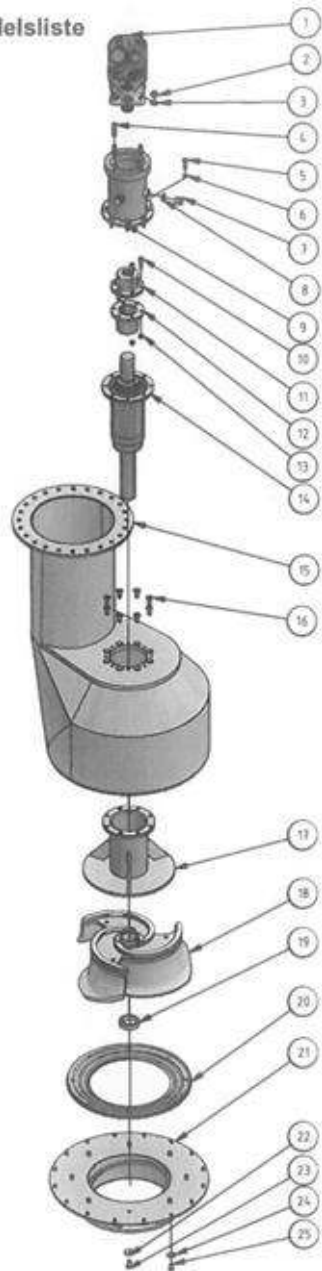

Læssepumpe

Reservedelsliste

GØMA PARTS LIST

ITEM	QTY	DESCRIPTION	ORDER NO.
1	1	Oliemotor LEDUC F1-126	G831000013
2	4	Låsemøtrik, 12MM A2,Rustfri.	1076777
3	4	12 DIN 125 A plan skive syrefast A4	G880000232
4	4	M 12X45 RFA2 DIN 938 tapskrue 1 X d	G880000233
5	8	M 8X30 ISO 4017 RFA2 sætskrue	G880000234
6	8	8 RFA1 fjederskive DIN 127B	G880000235
7	2	Slutprop, 3/8"	502
8	2	Tætningsring, 3/8"	571
9	1	Mellemstykke f. oliemotor	G920000000
10	6	M 8X30 DIN 912 12.9 sort insex	G880000236
11	1	Bøsning til oliemotor B8x32x36	G920000001
12	1	Bøsning til 40mm aksel med notgang	G920000002
13	6	Låsemøtrik, M8MM A2	1029503
14	1	Lejehus m. rullelejer traktor HK8-10.	G925000000
15	1	10" Pumpehus til kran	G920000003
16	8	M 10X25 ISO 10642 RFA2	G880000237
17	1	Overplade i 6" pumpehus til kran	G920000004
18	1	Vingehjul til friløbspumpe	G920000005
19	1	Bøsning ø45,3/60/15	G920000006
20	1	Indsugning ø380/ø250 til friløbspumpe	G920000007
21	1	Bundrør til pumpehus	G920000008
22	8	10 RFA2 DIN 9021 skærmskive	G880000238
23	8	Bolt, Rustfri, Indv-6KT 10X20M	G880000186
24	16	Skærmskive, A2 8,4X24X2,0 Rust	04198
25	16	Stålsætbolt, 8X16MM Rustfri	0096816