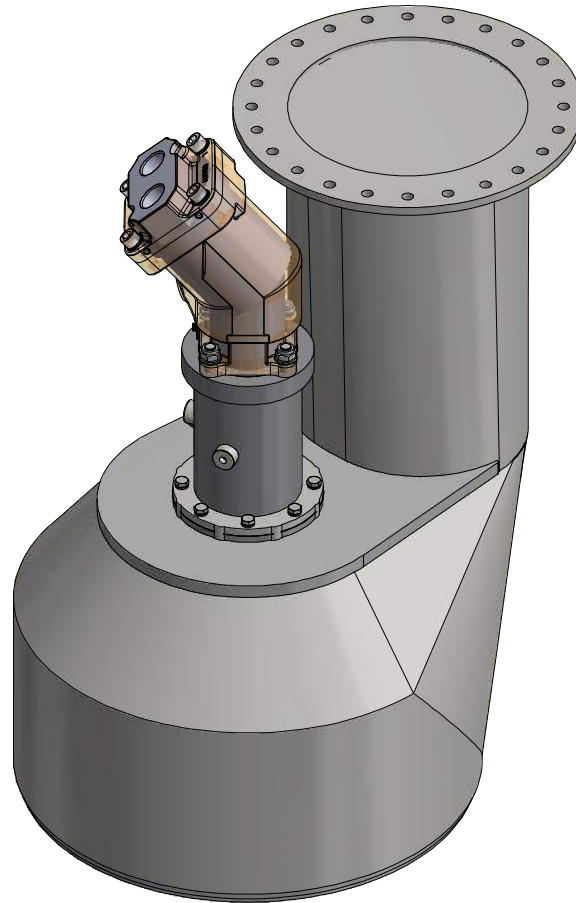

Læssepumpe

Reservedelsliste

GØMA PARTS LIST

ITEM	QTY	DESCRIPTION	ORDER NO.
1	1	Oliemotor LEDUC F1-126	G831000013
2	4	Låsemøtrik, 12MM A2,Rustfri.	1076777
3	4	12 DIN 125 A plan skive syrefast A4	G880000232
4	4	M 12X45 RFA2 DIN 938 tapskrue 1 X d	G880000233
5	8	M 8X30 ISO 4017 RFA2 sætskrue	G880000234
6	8	8 RFA1 fjederskive DIN 127B	G880000235
7	2	Slutprop, 3/8"	502
8	2	Tætningsring, 3/8"	571
9	1	Mellemstykke f. oliemotor	G920000000
10	6	M 8X30 DIN 912 12.9 sort insex	G880000236
11	1	Bøsning til oliemotor B8x32x36	G920000001
12	1	Bøsning til 40mm aksel med notgang	G920000002
13	6	Låsemøtrik, M8MM A2	1029503
14	1	Lejehus m. rullelejer traktor HK8-10.	G925000000
15	1	10" Pumpehus til kran	G920000003
16	8	M 10X25 ISO 10642 RFA2	G880000237
17	1	Overplade i 6" pumpehus til kran	G920000004
18	1	Vingehjul til friløbspumpe	G920000005
19	1	Bøsning ø45,3/60/15	G920000006
20	1	Indsugning ø380/ø250 til friløbspumpe	G920000007
21	1	Bundrør til pumpehus	G920000008
22	8	10 RFA2 DIN 9021 skærmskive	G880000238
23	8	Bolt, Rustfri, Indv-6KT 10X20M	G880000186
24	16	Skærmskive, A2 8,4X24X2,0 Rust	04198
25	16	Stålsætbolt, 8X16MM Rustfri	0096816