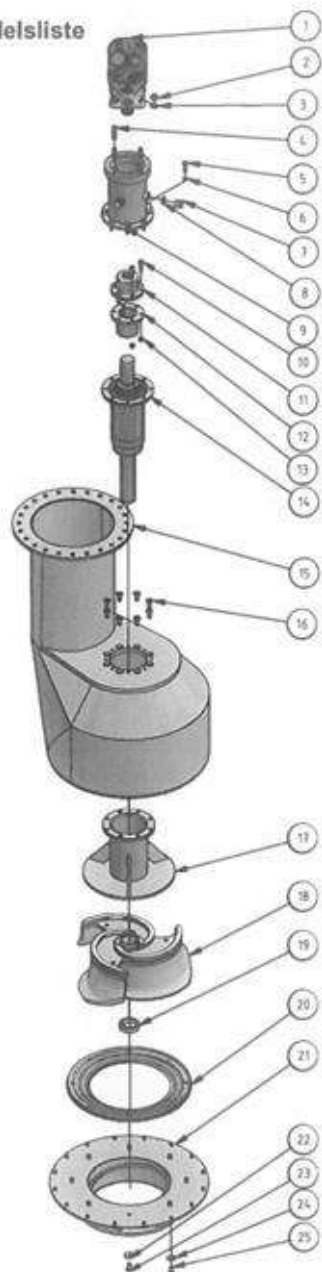

Læssepumpe

Reservedelsliste

GØMA PARTS LIST

ITEM	QTY	DESCRIPTION	ORDER NO.
1	1	Oliemotor LEDUC F1-126	G831000013
2	4	Låsemøtrik, 12MM A2,Rustfri.	1076777
3	4	12 DIN 125 A plan skive syrefast A4	G880000232
4	4	M 12X45 RFA2 DIN 938 tapskrue 1 X d	G880000233
5	8	M 8X30 ISO 4017 RFA2 sætskrue	G880000234
6	8	8 RFA1 fjederskive DIN 127B	G880000235
7	2	Slutprop, 3/8"	502
8	2	Tætningsring, 3/8"	571
9	1	Mellemstykke f. oliemotor	G920000000
10	6	M 8X30 DIN 912 12.9 sort insex	G880000236
11	1	Bøsning til oliemotor B8x32x36	G920000001
12	1	Bøsning til 40mm aksel med notgang	G920000002
13	6	Låsemøtrik, M8MM A2	1029503
14	1	Lejehus m. rullelejer traktor HK8-10.	G925000000
15	1	10" Pumpehus til kran	G920000003
16	8	M 10X25 ISO 10642 RFA2	G880000237
17	1	Overplade i 6" pumpehus til kran	G920000004
18	1	Vingehjul til friløbspumpe	G920000005
19	1	Bøsning ø45,3/60/15	G920000006
20	1	Indsugning ø380/ø250 til friløbspumpe	G920000007
21	1	Bundrør til pumpehus	G920000008
22	8	10 RFA2 DIN 9021 skærmskive	G880000238
23	8	Bolt, Rustfri, Indv-6KT 10X20M	G880000186
24	16	Skærmskive, A2 8,4X24X2,0 Rust	04198
25	16	Stålsætbolt, 8X16MM Rustfri	0096816