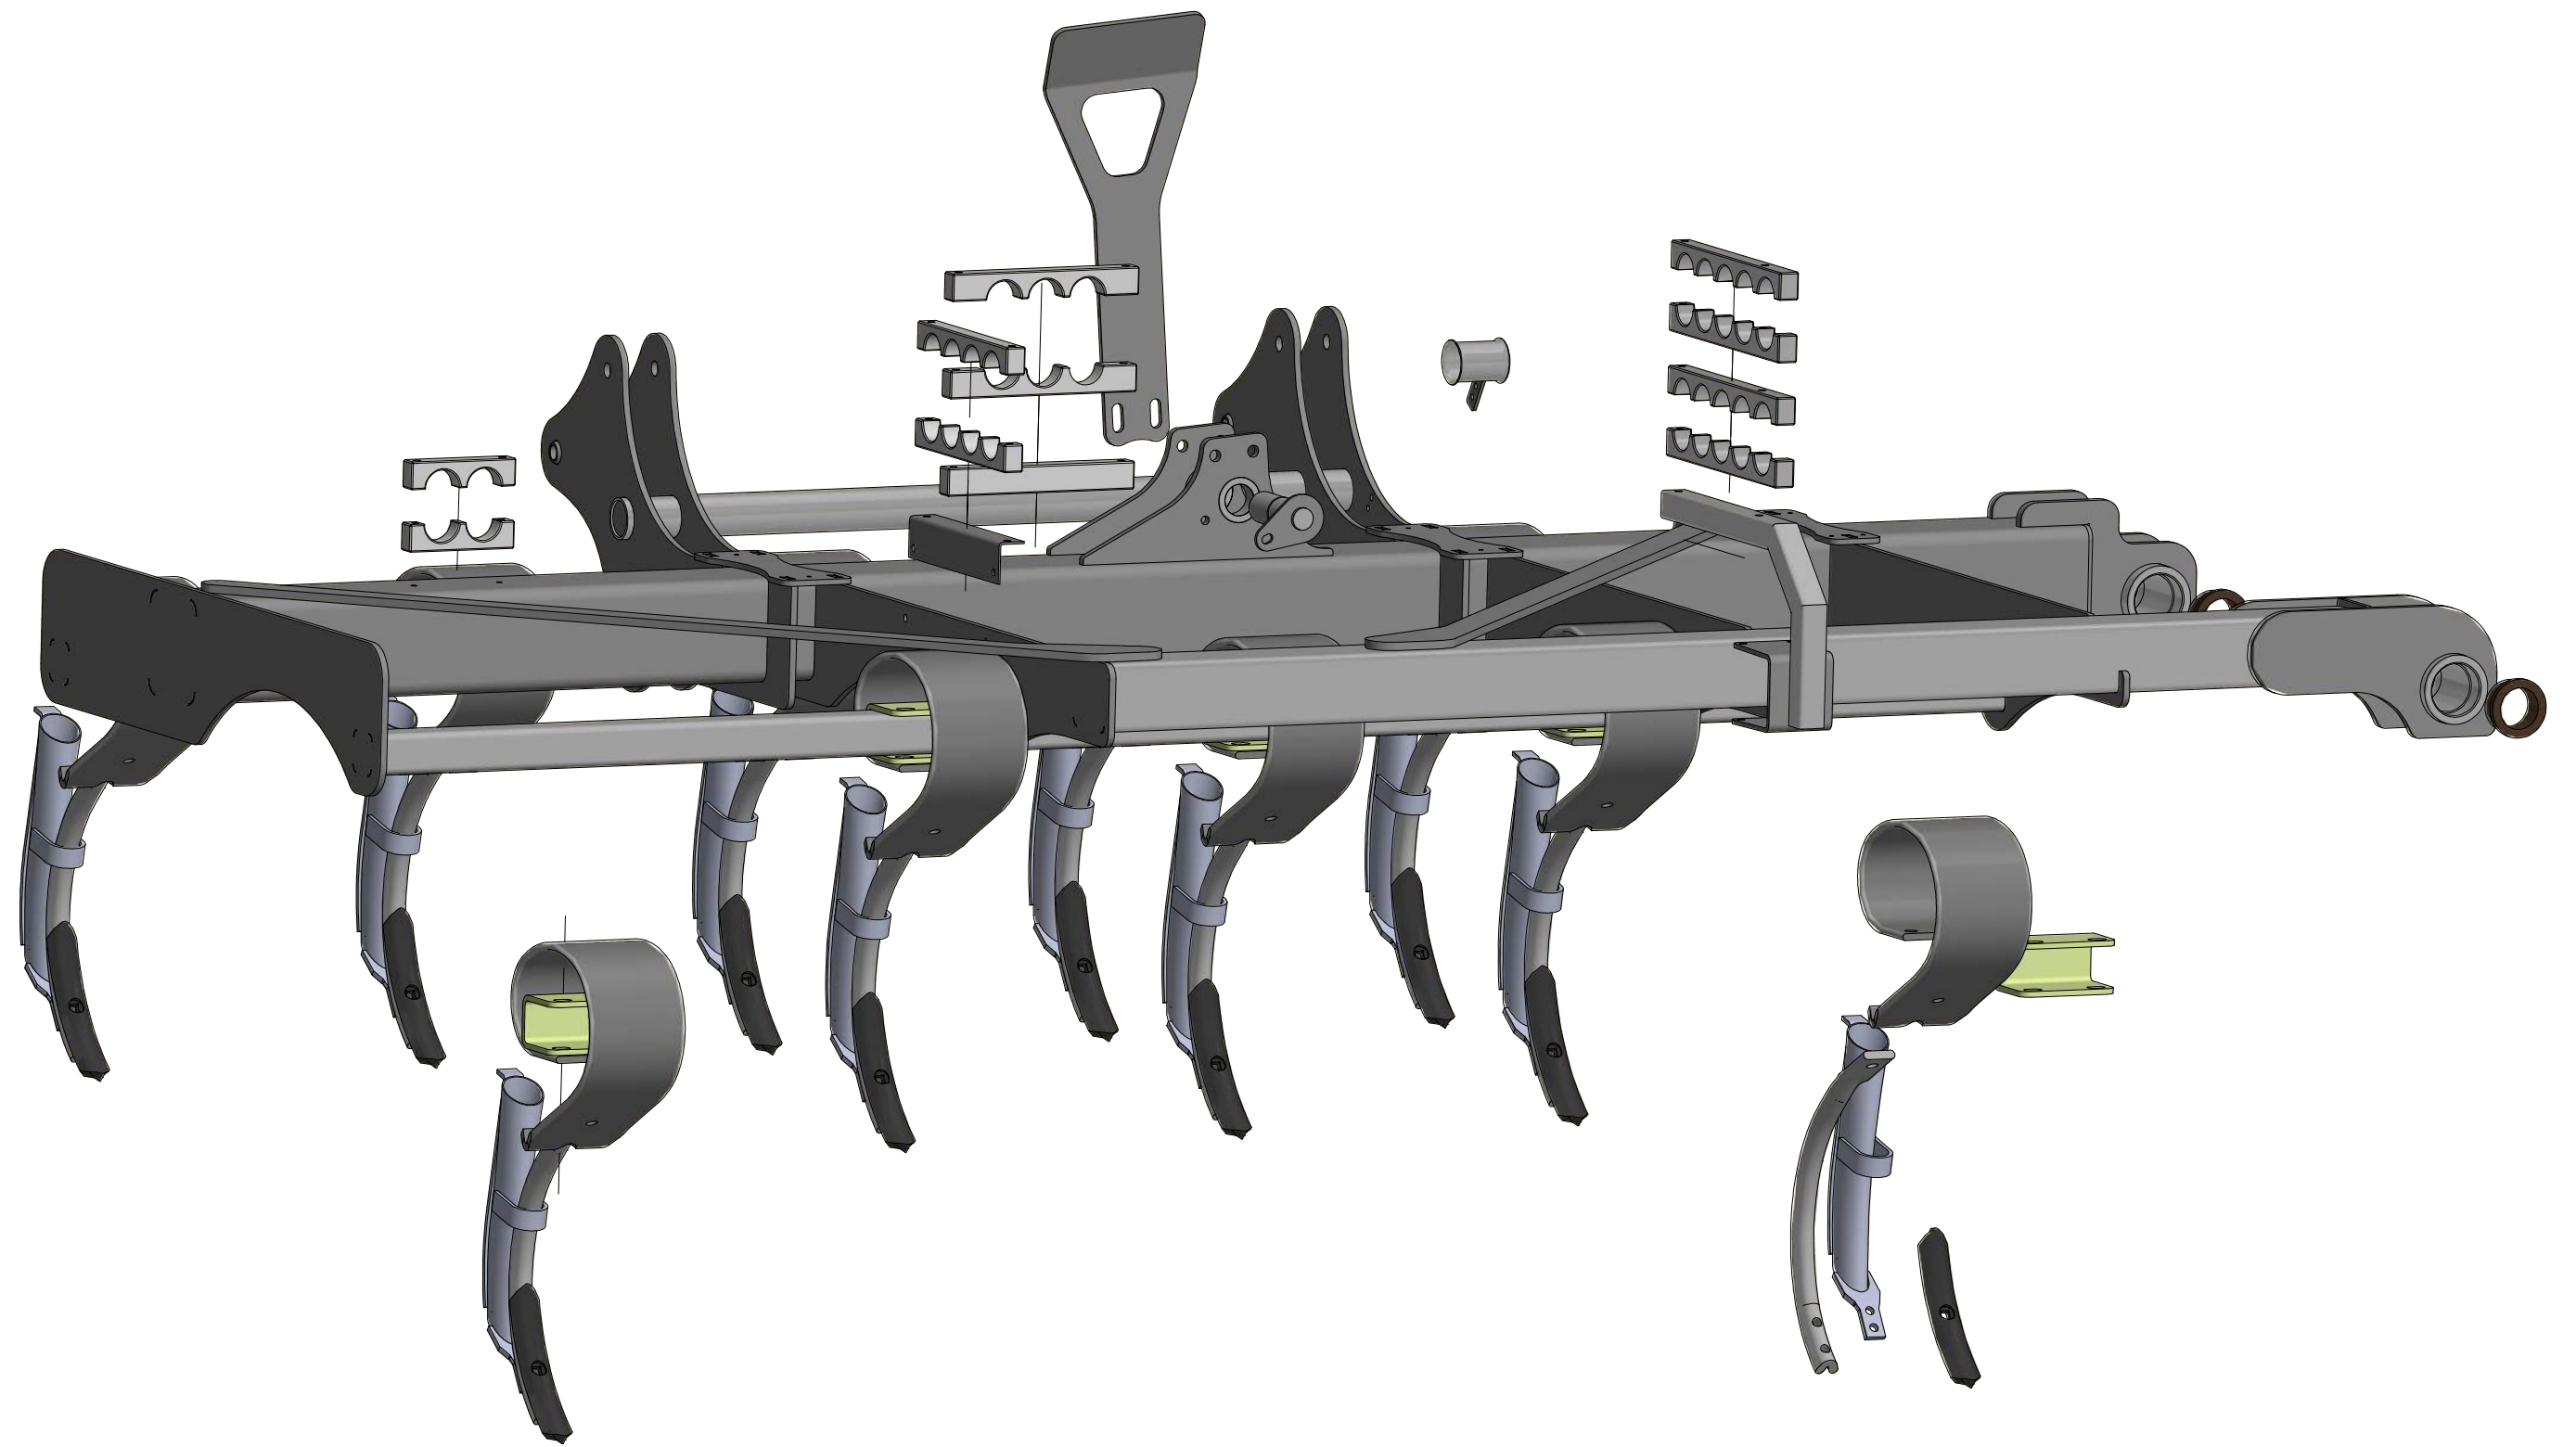

# Nedfælder GT800 Højre vinge

## GØMA PARTS LIST

ITEM	QTY	DESCRIPTION	Order no
1	1	Låseplade for vingelås 8m disk	G200000626M
2	4	Bronzebøsning - Flange	G200000532
3	1	Vingepløk stok 8m disk	G230000170E
4	10	Overdel For Stubtand	G240300036
5	10	Underdel/Stilk For Stubtand	G240300030
6	10	Kulturharvespids 47X8X255MM	G240300005
7	10	Gylledyse, Ø57 Forpresset Ny Mo	G240300002
8	10	Boltebeslag forVFM tand, u-pro	G240300017
9	2	Slangeholder, 2 STK, Nedfælder	G200000368
10	1	Fod for 3-4 stk slangeholder	1224405
11	2	Slangeholder, 3 STK, Nedfælder	G200000370
12	2	Slangeholder. 4stk. Nedfælder	G200000366
13	1	Beslag for slangeholder 4 stk på vinger. Nedfælder	G200000734G
14	1	Slangeholder til inderste tand på vinge GT800. Galv.	G230000199G
15	1	Højslangeholder samlet. 8m disc.	G230000190G
16	1	Bøjlebeslag for højslangeholder. Galv	G230000200G
17	4	Slangeholder, 5 STK, Nedfælder	G200000367