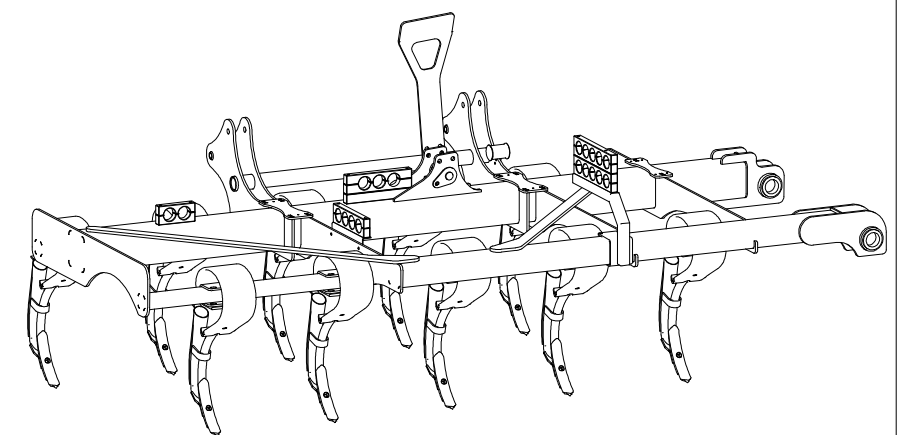

# Nedfælder GT800 Højre vinge

## GØMA PARTS LIST

ITEM	QTY	DESCRIPTION	Order no
1	1	Låseplade for vingelås 8m disk	G200000626M
2	4	Bronzebøsning - Flange	G200000532
3	1	Vingepløk stok 8m disk	G230000170E
4	10	Overdel For Stubtand	G240300036
5	10	Underdel/Stilk For Stubtand	G240300030
6	10	Kulturharvespids 47X8X255MM	G240300005
7	10	Gylledyse, Ø57 Forpresset Ny Mo	G240300002
8	10	Boltebeslag forVFM tand, u-pro	G240300017
9	2	Slangeholder, 2 STK, Nedfælder	G200000368
10	1	Fod for 3-4 stk slangeholder	1224405
11	2	Slangeholder, 3 STK, Nedfælder	G200000370
12	2	Slangeholder. 4stk. Nedfælder	G200000366
13	1	Beslag for slangeholder 4 stk på vinger. Nedfælder	G200000734G
14	1	Slangeholder til inderste tand på vinge GT800. Galv.	G230000199G
15	1	Højslangeholder samlet. 8m disc.	G230000190G
16	1	Bøjlebeslag for højslangeholder. Galv	G230000200G
17	4	Slangeholder, 5 STK, Nedfælder	G200000367