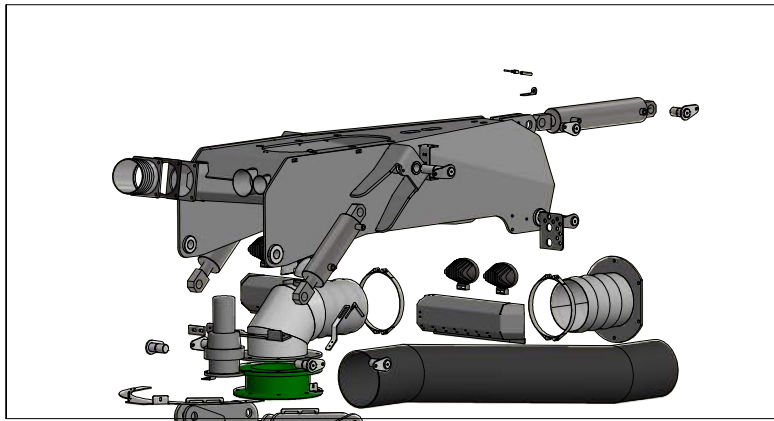

C

C (1:8)

D

E (1:4)

D (1:4)