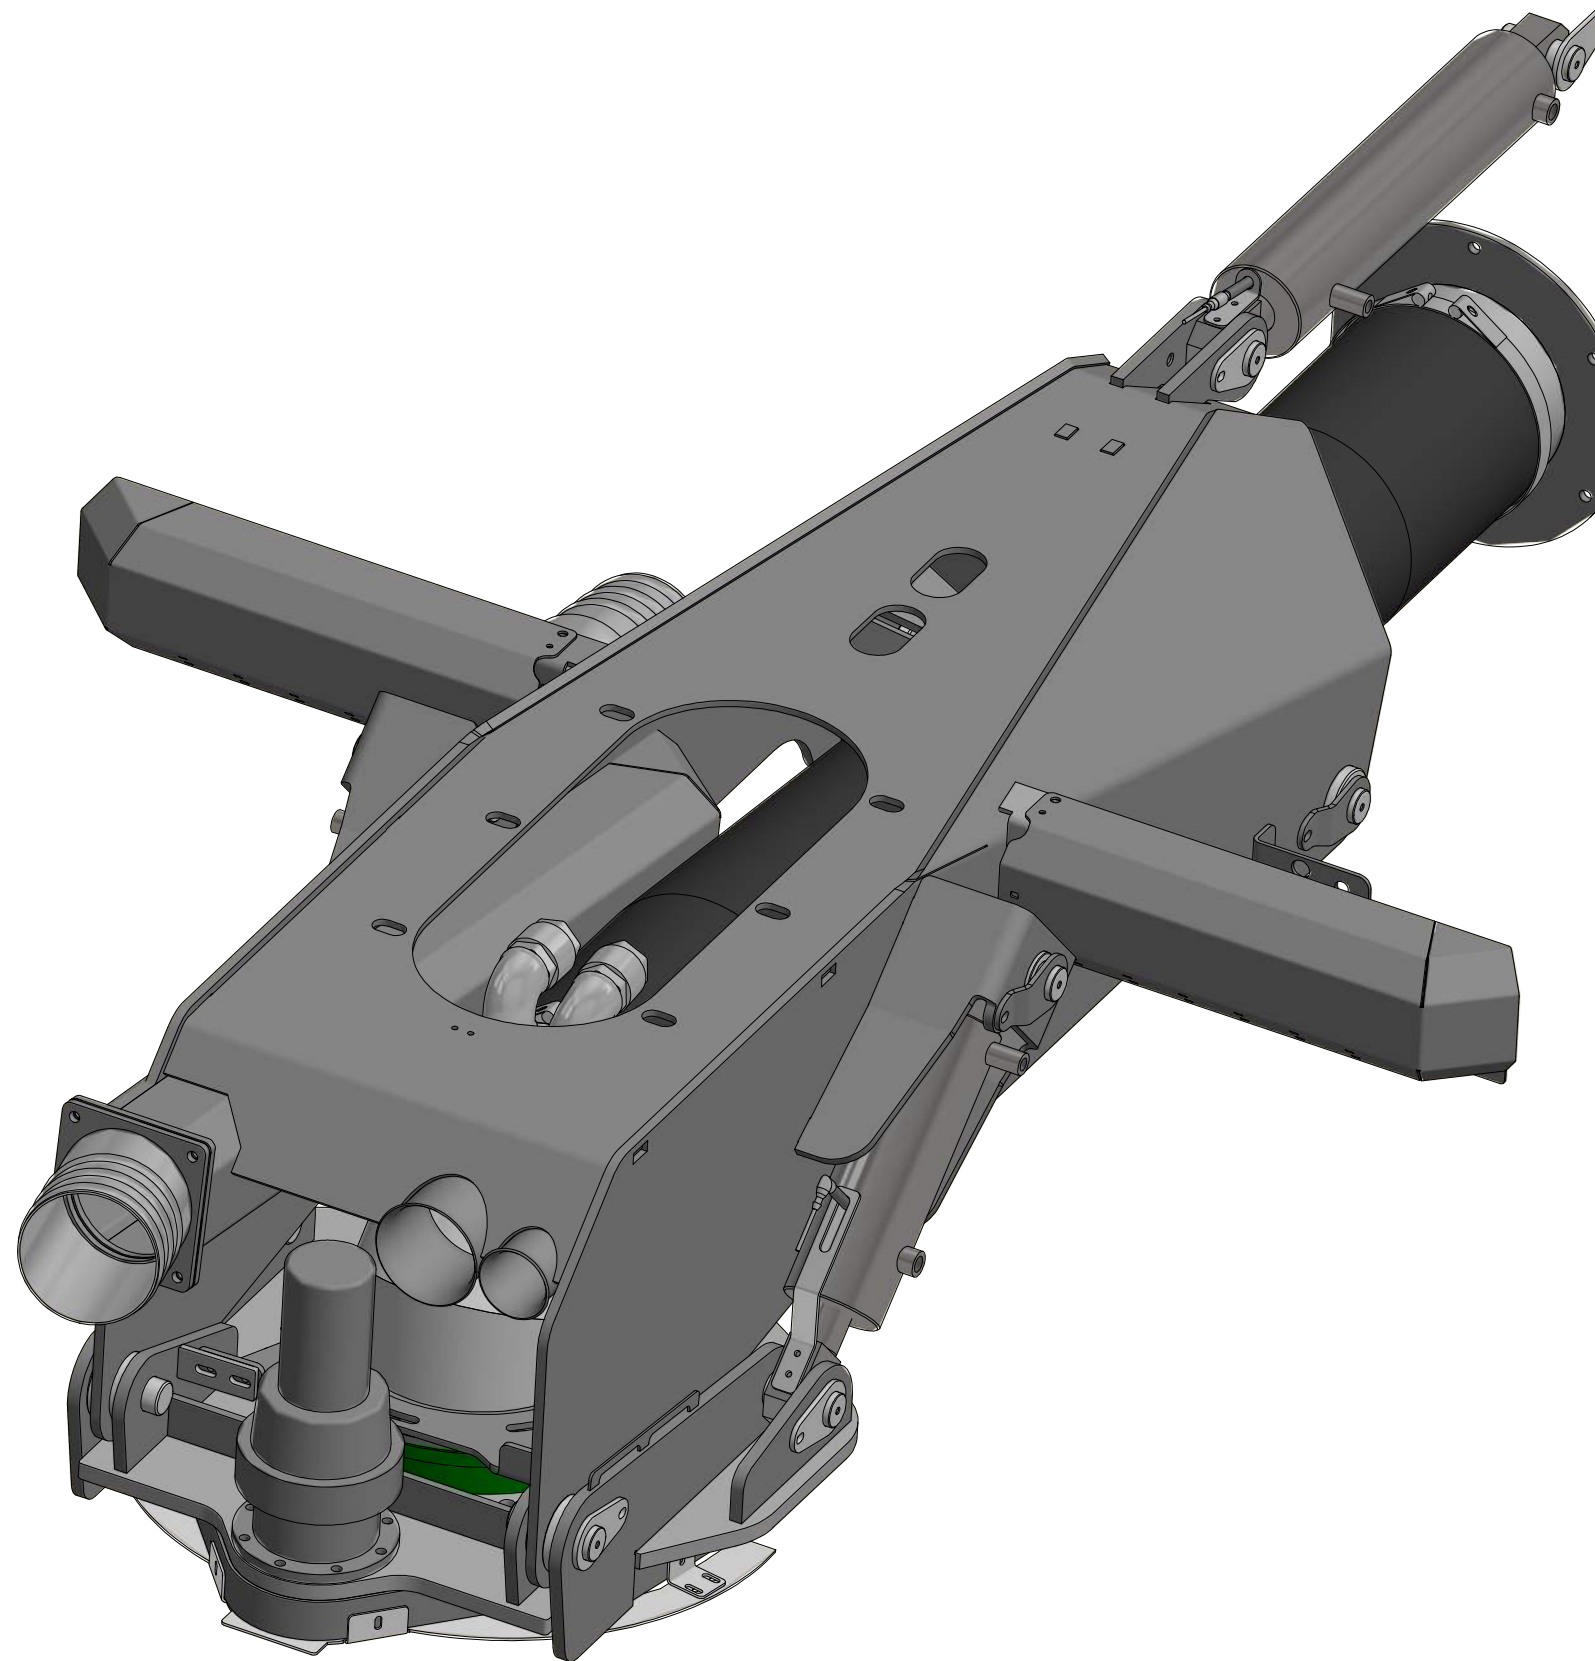

Letvægtkran. Kranhoved

GØMA PARTS LIST

ITEM	QTY	DESCRIPTION	Order no
1	1	Drejeled 10" MZ ny model	G885000017
2	2	Gummipakning 6" Ø241/159X3MM	G860000002
3	2	Cylinder Ø100/50x200	G840000013
4	1	Cylinder Ø100/40x400	G840000012
5	1	Planetgear for kran	G830000023
6	1	Drejekrans	G830000019
7	1	Ledning M/Stik Vinkel 5 Mtr.	G800000065
8	2	Inductiv Føler 12MM Uskærmet.	G800000074
9	1	kranflange 6 tom med slangestuds	G440000215
10	1	6 tom slangestuds til kran	G440000214
11	1	Hjælpe dreje beslag f. 10" sl. Studs 8 hul.	G440000117
12	1	10" Slange bøjning m.8 hul flange	G440000114
13	1	Kranhoved for V2-Kran SV.	G440000462
14	1	Drejeled SV. V2-Kran	G440000460
15	1	Slange saml. studs	G440000106
16	1	Juster beslag f. 10" slangestuds	G440000094
17	1	Lygtekasse H. for kranlygter	G440000089
18	1	Montageplade slanger	G440000087
19	1	Lygtekasse V. for kranlygter	G440000084
20	2	Pløk sv. for cylinder hovedled	G440000056
21	2	Pløk for knækled	G440000055
22	2	Dråbepløk for kran cylindre	G440000054
23	4	Dråbepløk for hovedled	G440000053
24	1	Beslag for aftaster udskudsled og knækled	G400001029
25	1	Vinkel for aftaster ved tandkrans	G400001024
26	1	Beslag for aftaster hovedcylinder kran	G400001001
27	1	Aftasterbeslag for krøjekrans	G400000998
28	2	Vinkel, 1 1/2" Galv. 90gr.	000090411
29	2	Kontraventil, 1 1/2" m. fjeder	G400200010
30	4	LED Arbejdslampe, Lumen 5850	G800000033
31	1	Ledning M/Stik Lige- 10 Mtr.I	G800000064
32	1	Gummislange, 10" Med Spiral	G860000003
33	2	Pari-Bånd 2 271-280MM	G860000005

C

C (1:8)

D

E (1:4)

D (1:4)