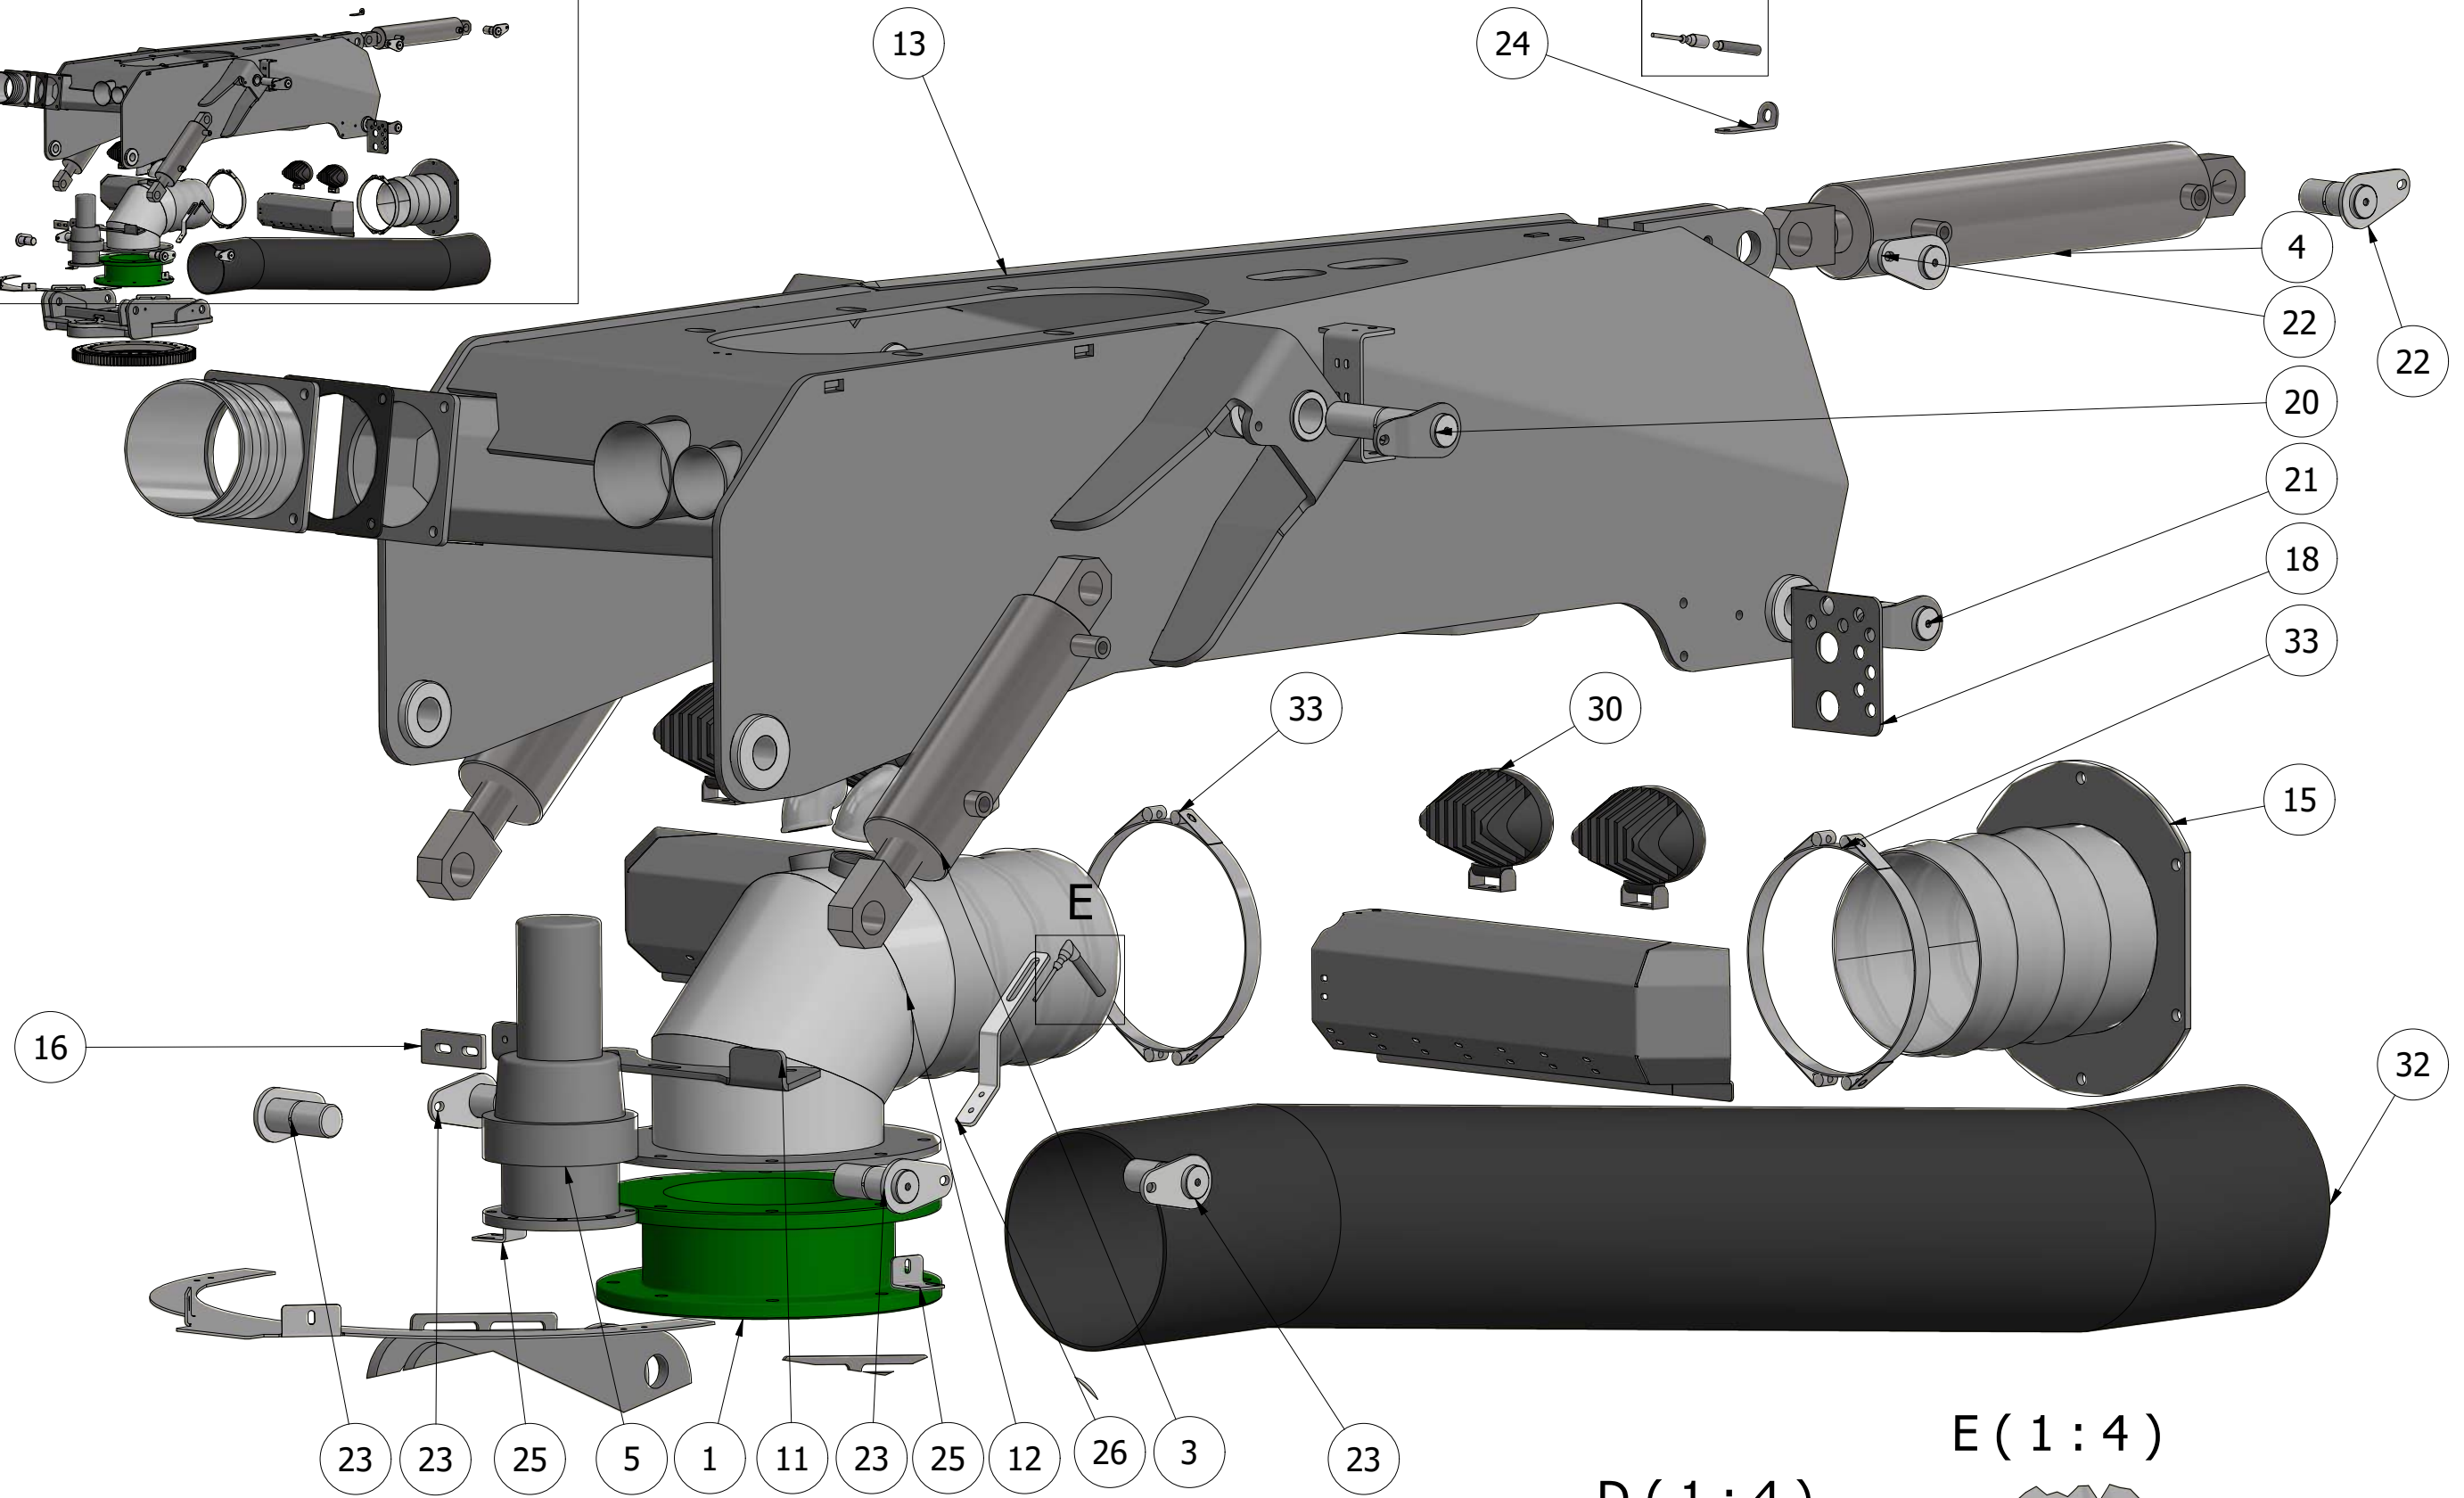

Letvægtkran. Kranhoved

GØMA PARTS LIST

ITEM	QTY	DESCRIPTION	Order no
1	1	Drejeled 10" MZ ny model	G885000017
2	2	Gummipakning 6" Ø241/159X3MM	G860000002
3	2	Cylinder Ø100/50x200	G840000013
4	1	Cylinder Ø100/40x400	G840000012
5	1	Planetgear for kran	G830000023
6	1	Drejekrans	G830000019
7	1	Ledning M/Stik Vinkel 5 Mtr.	G800000065
8	2	Inductiv Føler 12MM Uskærmet.	G800000074
9	1	kranflange 6 tom med slangestuds	G440000215
10	1	6 tom slangestuds til kran	G440000214
11	1	Hjælpe dreje beslag f. 10" sl. Studs 8 hul.	G440000117
12	1	10" Slange bøjning m.8 hul flange	G440000114
13	1	Kranhoved for V2-Kran SV.	G440000462
14	1	Drejeled SV. V2-Kran	G440000460
15	1	Slange saml. studs	G440000106
16	1	Juster beslag f. 10" slangestuds	G440000094
17	1	Lygtekasse H. for kranlygter	G440000089
18	1	Montageplade slanger	G440000087
19	1	Lygtekasse V. for kranlygter	G440000084
20	2	Pløk sv. for cylinder hovedled	G440000056
21	2	Pløk for knækled	G440000055
22	2	Dråbepløk for kran cylindre	G440000054
23	4	Dråbepløk for hovedled	G440000053
24	1	Beslag for aftaster udskudsled og knækled	G400001029
25	1	Vinkel for aftaster ved tandkrans	G400001024
26	1	Beslag for aftaster hovedcylinder kran	G400001001
27	1	Aftasterbeslag for krøjekrans	G400000998
28	2	Vinkel, 1 1/2" Galv. 90gr.	000090411
29	2	Kontraventil, 1 1/2" m. fjeder	G400200010
30	4	LED Arbejdslampe, Lumen 5850	G800000033
31	1	Ledning M/Stik Lige- 10 Mtr.I	G800000064
32	1	Gummislange, 10" Med Spiral	G860000003
33	2	Pari-Bånd 2 271-280MM	G860000005

C

C (1:8)

D

E (1:4)

D (1:4)