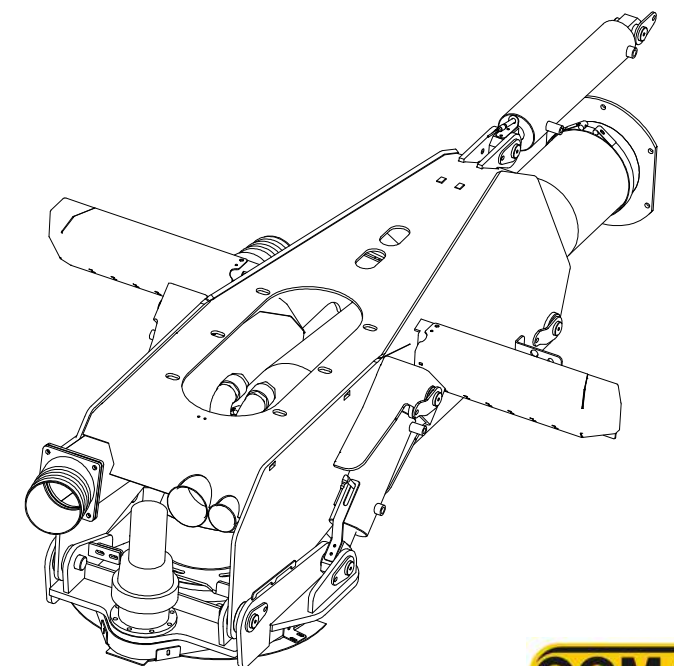

Letvægtkran. Kranhoved

GØMA PARTS LIST

ITEM	QTY	DESCRIPTION	Order no
1	1	Drejeled 10" MZ ny model	G885000017
2	2	Gummipakning 6" Ø241/159X3MM	G860000002
3	2	Cylinder Ø100/50x200	G840000013
4	1	Cylinder Ø100/40x400	G840000012
5	1	Planetgear for kran	G830000023
6	1	Drejekrans	G830000019
7	1	Ledning M/Stik Vinkel 5 Mtr.	G800000065
8	2	Inductiv Føler 12MM Uskærmet.	G800000074
9	1	kranflange 6 tom med slangestuds	G440000215
10	1	6 tom slangestuds til kran	G440000214
11	1	Hjælpe dreje beslag f. 10" sl. Studs 8 hul.	G440000117
12	1	10" Slange bøjning m.8 hul flange	G440000114
13	1	Kranhoved for V2-Kran SV.	G440000462
14	1	Drejeled SV. V2-Kran	G440000460
15	1	Slange saml. studs	G440000106
16	1	Juster beslag f. 10" slangestuds	G440000094
17	1	Lygtekasse H. for kranlygter	G440000089
18	1	Montageplade slanger	G440000087
19	1	Lygtekasse V. for kranlygter	G440000084
20	2	Pløk sv. for cylinder hovedled	G440000056
21	2	Pløk for knækled	G440000055
22	2	Dråbepløk for kran cylindre	G440000054
23	4	Dråbepløk for hovedled	G440000053
24	1	Beslag for aftaster udskudsled og knækled	G400001029
25	1	Vinkel for aftaster ved tandkrans	G400001024
26	1	Beslag for aftaster hovedcylinder kran	G400001001
27	1	Aftasterbeslag for krøjekrans	G400000998
28	2	Vinkel, 1 1/2" Galv. 90gr.	000090411
29	2	Kontraventil, 1 1/2" m. fjeder	G400200010
30	4	LED Arbejdslampe, Lumen 5850	G800000033
31	1	Ledning M/Stik Lige- 10 Mtr.I	G800000064
32	1	Gummislange, 10" Med Spiral	G860000003
33	2	Pari-Bånd 2 271-280MM	G860000005