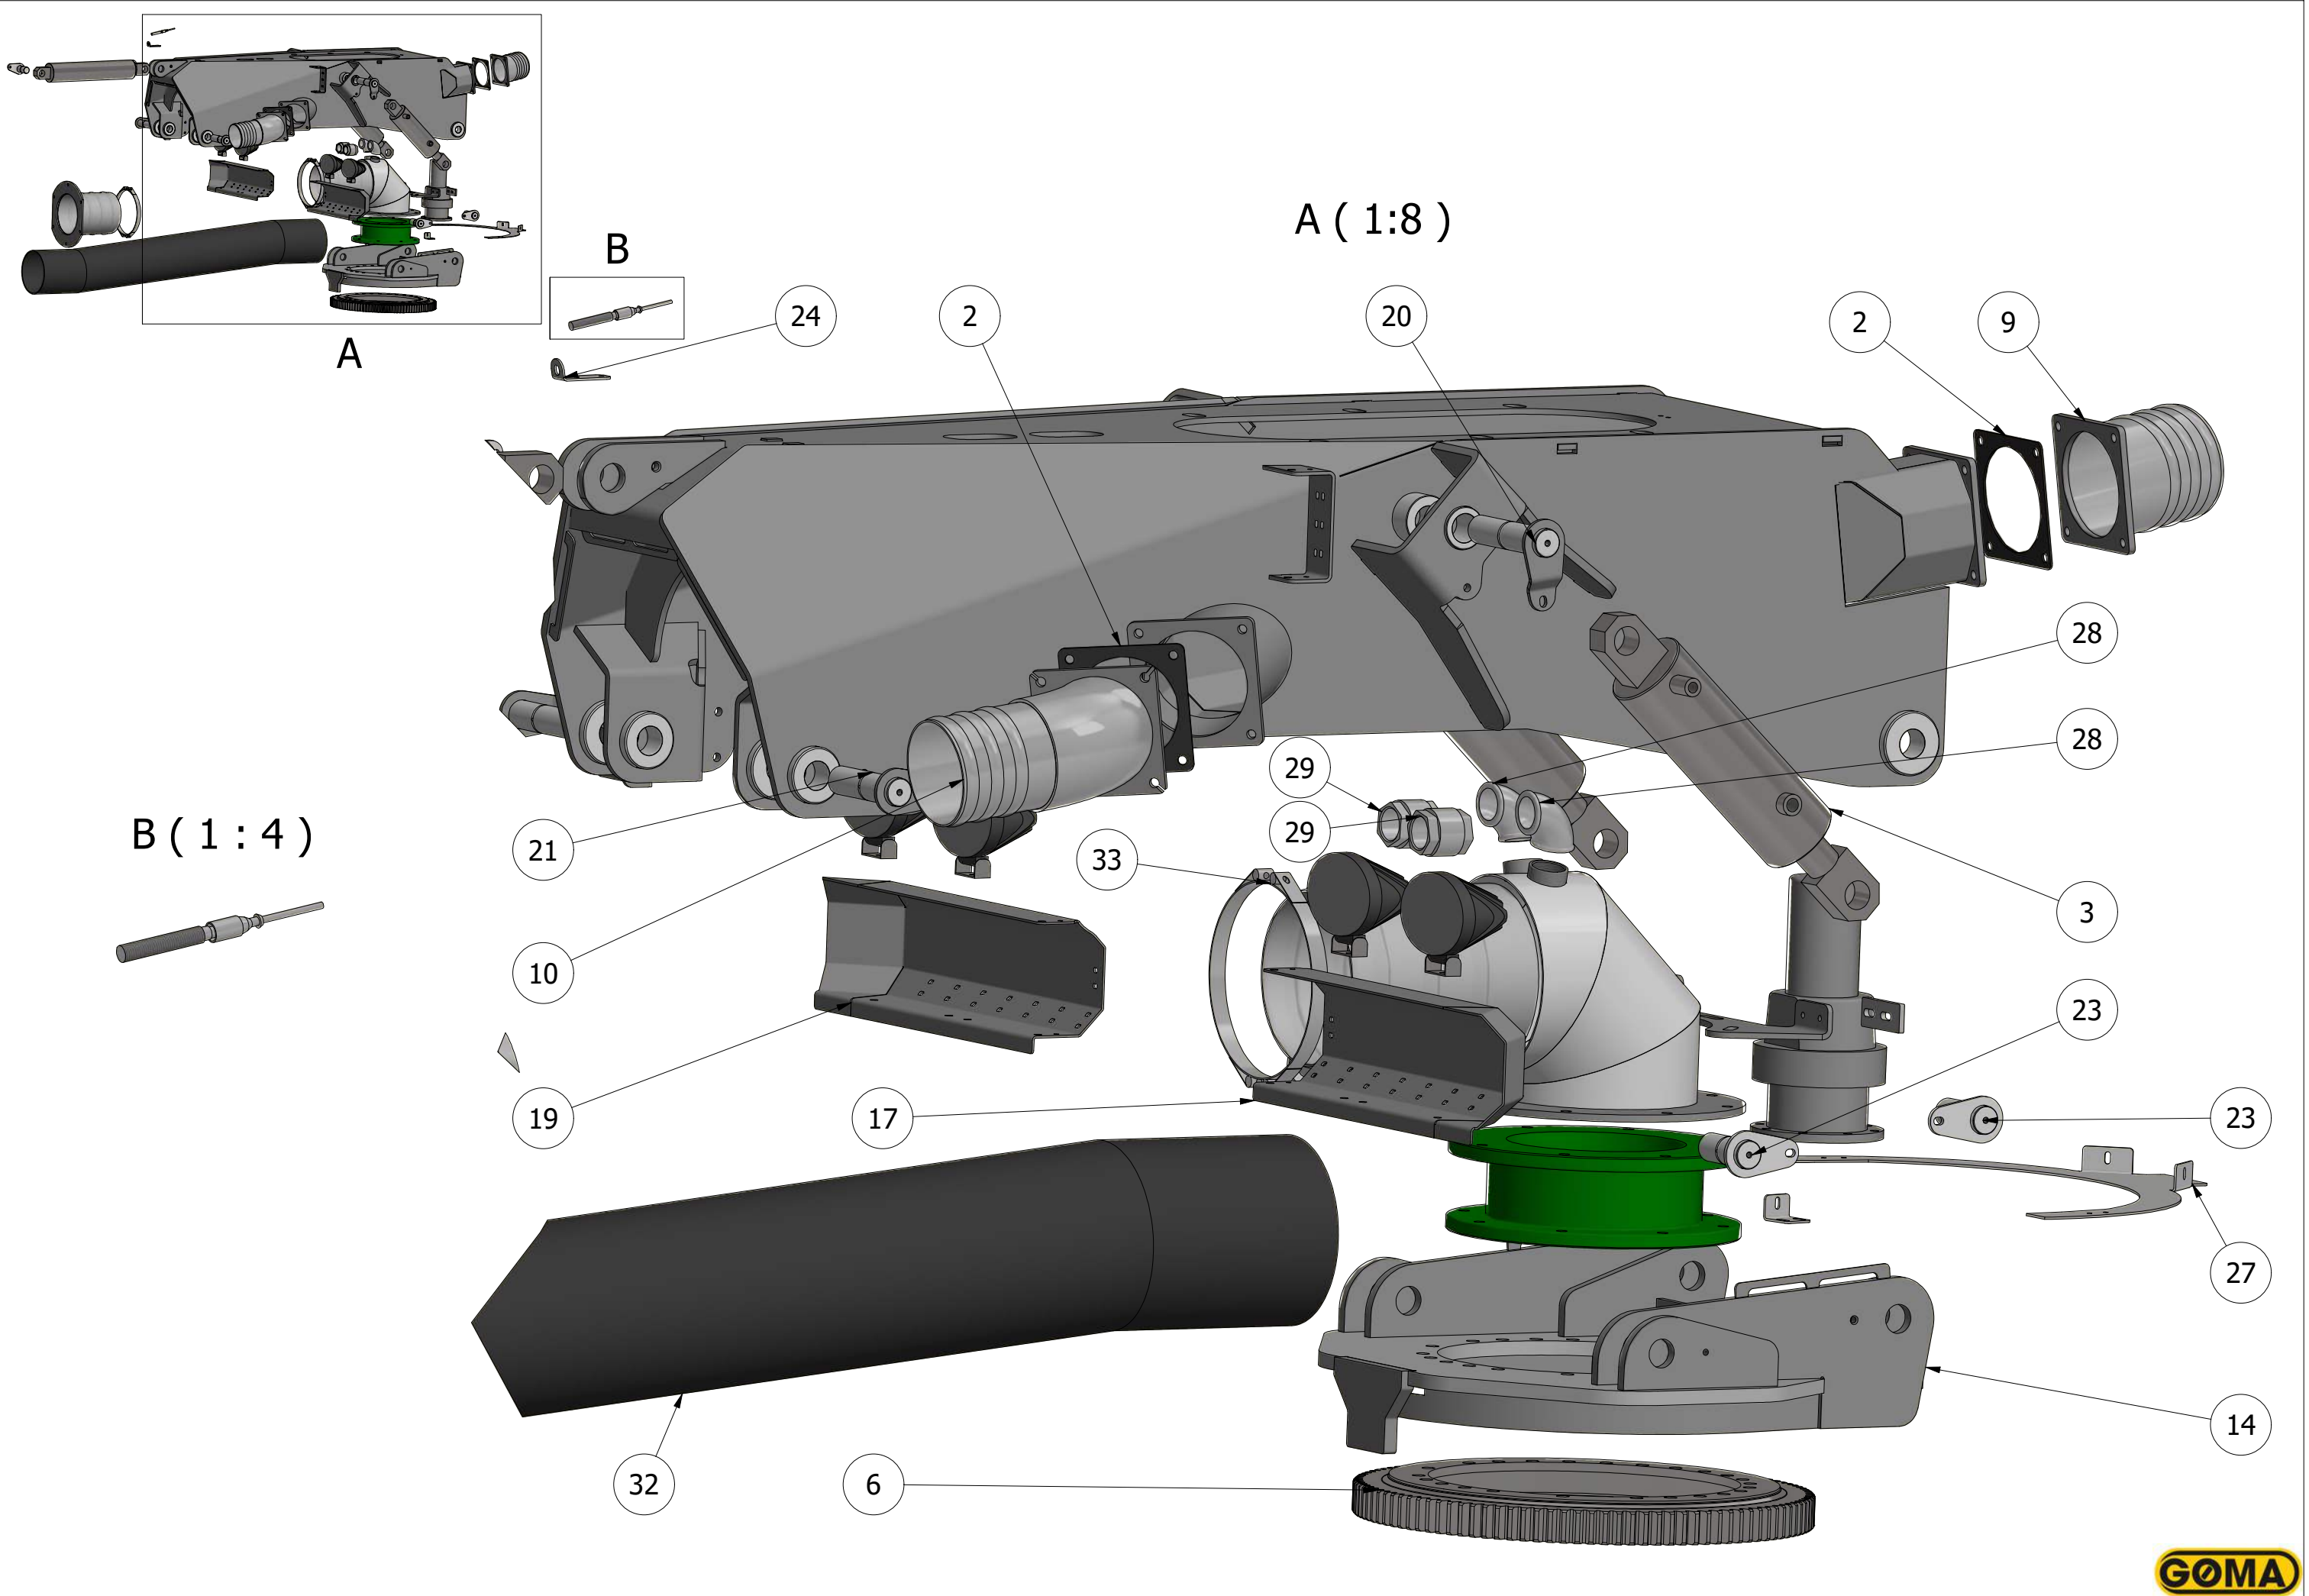

Letvægtkran. Kranhoved

GØMA PARTS LIST

ITEM	QTY	DESCRIPTION	Order no
1	1	Drejeled 10" MZ ny model	G885000017
2	2	Gummipakning 6" Ø241/159X3MM	G860000002
3	2	Cylinder Ø100/50x200	G840000013
4	1	Cylinder Ø100/40x400	G840000012
5	1	Planetgear for kran	G830000023
6	1	Drejekrans	G830000019
7	1	Ledning M/Stik Vinkel 5 Mtr.	G800000065
8	2	Inductiv Føler 12MM Uskærmet.	G800000074
9	1	kranflange 6 tom med slangestuds	G440000215
10	1	6 tom slangestuds til kran	G440000214
11	1	Hjælpe dreje beslag f. 10" sl. Studs 8 hul.	G440000117
12	1	10" Slange bøjning m.8 hul flange	G440000114
13	1	Kranhoved for V2-Kran SV.	G440000462
14	1	Drejeled SV. V2-Kran	G440000460
15	1	Slange saml. studs	G440000106
16	1	Juster beslag f. 10" slangestuds	G440000094
17	1	Lygtekasse H. for kranlygter	G440000089
18	1	Montageplade slanger	G440000087
19	1	Lygtekasse V. for kranlygter	G440000084
20	2	Pløk sv. for cylinder hovedled	G440000056
21	2	Pløk for knækled	G440000055
22	2	Dråbepløk for kran cylindre	G440000054
23	4	Dråbepløk for hovedled	G440000053
24	1	Beslag for aftaster udskudsled og knækled	G400001029
25	1	Vinkel for aftaster ved tandkrans	G400001024
26	1	Beslag for aftaster hovedcylinder kran	G400001001
27	1	Aftasterbeslag for krøjekrans	G400000998
28	2	Vinkel, 1 1/2" Galv. 90gr.	000090411
29	2	Kontraventil, 1 1/2" m. fjeder	G400200010
30	4	LED Arbejdslampe, Lumen 5850	G800000033
31	1	Ledning M/Stik Lige- 10 Mtr.I	G800000064
32	1	Gummislange, 10" Med Spiral	G860000003
33	2	Pari-Bånd 2 271-280MM	G860000005

C

C (1:8)

D

E (1:4)

D (1:4)