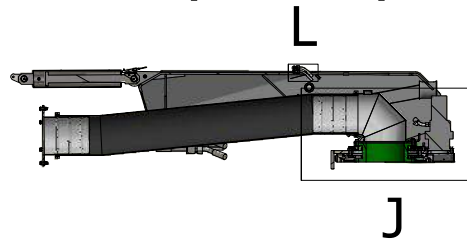

H-H (1 : 50)

J (1 : 10)