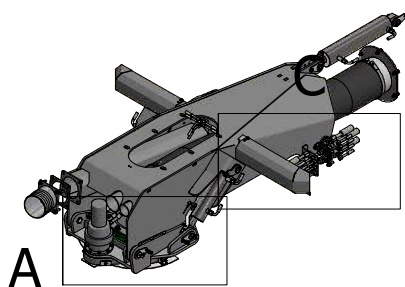

Kranhoved

GØMA PARTS LIST				GØMA PARTS LIST			
ITEM	QTY	DESCRIPTION	Order no.	ITEM	QTY	DESCRIPTION	Order no.
1	1	Drejeled 10" MZ ny model	G885000017	42	1	6 tom slangestuds til kran	G440000214
2	8	Norlock Skiver, M10 Ø10,7X16,6X2,5	G880000039	43	1	Hjælpe dreje beslag f. 10" slange studs	G440000161
3	2	Pari-Bånd 2 271-280MM	G860000005	44	1	10" Slange bøjning m.8 hul flange	G440000114
4	1	Gummislange, 10" Med Spiral	G860000003	45	1	1 led for kran	G440000111
5	2	Gummipakning 6" Ø241/159X3MM	G860000002	46	1	Drejeled kran	G440000109
6	1	Hyd slange-Pumpe retur-rør nederst udskud-PR	G850000026	47	1	Slange saml. studs	G440000106
				48	1	Juster beslag f. 10" slangestuds	G440000094
7	1	Hyd slange-Pumpe retur-PR-vogn	G850000025	49	1	Lygtekasse H. for kranlygter	G440000089
8	1	Hyd slange-rør øverst udskud-PT	G850000023	50	1	Montageplade slanger	G440000087
9	1	Hyd slange-Cyl 3 tryk-3A	G850000022	51	1	Lygtekasse V. for kranlygter	G440000084
10	1	Hyd slange-Cyl 3 træk-3B	G850000021	52	2	Pløk sv. for cylinder hovedled	G440000056
11	1	Hyd slange-Cyl udskud træk-UD.B	G850000020	53	2	Pløk for knækled	G440000055
12	1	Hyd slange-Cyl udskud tryk-UD.A	G850000019	54	5	Dråbepløk for kran cylindre	G440000054
13	2	Hyd slange-Hovedcylinder tryk-T stykke	G850000018	55	5	Dråbepløk for hovedled	G440000053
14	2	Hyd slange-Hovedcylinder tryk-T stykke	G850000018	56	2	Beslag for aftaster udskudsled og knækled	G400001029
15	2	Hyd slange-Hovedcylinder træk-T stykke	G850000017	57	2	Vinkel for aftaster ved tandkrans	G400001024
16	2	Hyd slange-Hovedcylinder træk-T stykke	G850000017	58	1	Beslag for aftaster hovedcylinder kran	G400001001
17	2	Hyd slange-Hovedcylinder-T stykke-1A,1B	G850000016	59	1	Aftasterbeslag for krøjekrans	G400000998
18	2	Hyd slange-Cyl 2-2A,2B	G850000016	60	50	Facetskive, M10MM	040710
19	2	Hyd slange-Hovedcylinder-T stykke-1A,1B	G850000015	61	4	Facetskive, M6mm.Rustfri	2520806000
20	6	Hyd slange-Dræn-Udskud samling-T0	G850000014	62	86	Facetskive, M12MM	040712
21	2	Hyd slange-Krøjegear	G850000013	63	8	Facetskive, M5MM	04075
22	1	Hyd slange-Dræn-Udskud samling-T0	G850000012	64	10	Norlock Skiver, M6 Ø6,5X10,8X1	2718484
23	1	Hyd slange-Dræn-T0-T0	G850000011	65	38	Stålsætbolte, 12X45MM	00571245
24	1	Hyd slange-pumpe tryk-PT-vogn	G850000009	66	10	Stålsætbolte, 10X25MM	00571025
25	2	Teer, L10	980870	67	17	Stålsætbolte, 10X30MM	00571030
26	2	Forskruning, L12X1/2"	611	68	11	Stålsætbolte, 6X16MM	0057616
27	3	Indskrining, Ø10, 1/2"	A10LR1/2WDX	69	4	Stålsætbolte, 5X20MM	0057520
28	3	Indskrining, Lige 10MMX3/8" Rø	1253756	70	3	Stålsætbolte, 10X40MM	00571040
29	6	Lige skotforskruning 10	G840000041	71	42	Facetskive, M16MM	040716
30	1	Skotforskruning, L15MM	G840000040	72	21	Stålbolt, 16X60MM	00531660
31	2	Skotforskruning Lige 28L	G840000039	73	21	Låsemøtrik, M16MM	036816
32	9	Vinkel Forskruning, LL6MM, 8X1	223-13023-3	74	16	Facetskive, M14MM	040714
33	2	Cylinder Ø100/50x200	G840000013	75	6	Stålsætbolte, 10X35MM	00571035
34	1	Cylinder Ø100/40x400	G840000012	76	43	Låsemøtrik, M12MM	036812
35	1	Planetgear for kran	G830000023	77	32	Låsemøtrik, M10MM	036810
36	1	Drejekrans	G830000019	78	8	Stålbolt, 14X60MM	00531460
37	4	LED Arbejdslampe, Lumen 5850	G800000033	79	7	Låsemøtrik, M14MM	036814
38	1	Ledning M/Stik Vinkel 5 Mtr.	G800000065	80	4	Låsemøtrik, M5MM	03685
39	2	Inductiv Føler 12MM Uskærmet.	G800000074	82	8	Bolt, 10.9 Indv-6KT 10X35MM	00891035
40	1	Ledning M/Stik Lige- 10 Mtr.I	G800000064	83	4	Umbraco, Cylindrisk 6-16MM A2	1059732
41	1	kranflange 6 tom med slangestuds	G440000215	84	4	Rustfri Låsemøtrik 6mm	2420806000
				85	4	Fjederskive, FZ M 10	044110