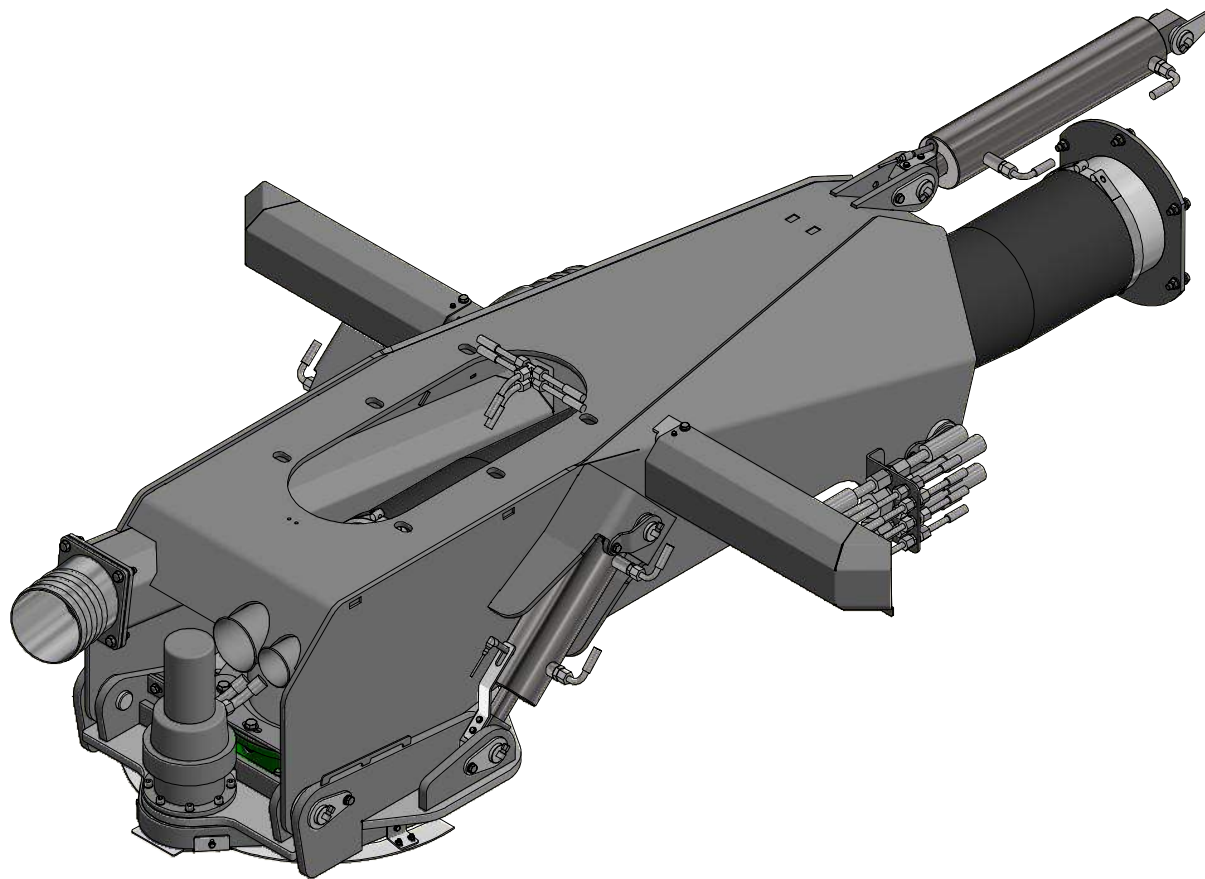

Kranhoved

GØMA PARTS LIST				GØMA PARTS LIST			
ITEM	QTY	DESCRIPTION	Order no.	ITEM	QTY	DESCRIPTION	Order no.
1	1	Drejeled 10" MZ ny model	G885000017	42	1	6 tom slangestuds til kran	G440000214
2	8	Norlock Skiver, M10 Ø10,7X16,6X2,5	G880000039	43	1	Hjælpe dreje beslag f. 10" slange studs	G440000161
3	2	Pari-Bånd 2 271-280MM	G860000005	44	1	10" Slange bøjning m.8 hul flange	G440000114
4	1	Gummislange, 10" Med Spiral	G860000003	45	1	1 led for kran	G440000111
5	2	Gummipakning 6" Ø241/159X3MM	G860000002	46	1	Drejeled kran	G440000109
6	1	Hyd slange-Pumpe retur-rør nederst udskud-PR	G850000026	47	1	Slange saml. studs	G440000106
				48	1	Juster beslag f. 10" slangestuds	G440000094
7	1	Hyd slange-Pumpe retur-PR-vogn	G850000025	49	1	Lygtekasse H. for kranlygter	G440000089
8	1	Hyd slange-rør øverst udskud-PT	G850000023	50	1	Montageplade slanger	G440000087
9	1	Hyd slange-Cyl 3 tryk-3A	G850000022	51	1	Lygtekasse V. for kranlygter	G440000084
10	1	Hyd slange-Cyl 3 træk-3B	G850000021	52	2	Pløk sv. for cylinder hovedled	G440000056
11	1	Hyd slange-Cyl udskud træk-UD.B	G850000020	53	2	Pløk for knækled	G440000055
12	1	Hyd slange-Cyl udskud tryk-UD.A	G850000019	54	5	Dråbepløk for kran cylindre	G440000054
13	2	Hyd slange-Hovedcylinder tryk-T stykke	G850000018	55	5	Dråbepløk for hovedled	G440000053
14	2	Hyd slange-Hovedcylinder tryk-T stykke	G850000018	56	2	Beslag for aftaster udskudsled og knækled	G400001029
15	2	Hyd slange-Hovedcylinder træk-T stykke	G850000017	57	2	Vinkel for aftaster ved tandkrans	G400001024
16	2	Hyd slange-Hovedcylinder træk-T stykke	G850000017	58	1	Beslag for aftaster hovedcylinder kran	G400001001
17	2	Hyd slange-Hovedcylinder-T stykke-1A,1B	G850000016	59	1	Aftasterbeslag for krøjekrans	G400000998
18	2	Hyd slange-Cyl 2-2A,2B	G850000016	60	50	Facetskive, M10MM	040710
19	2	Hyd slange-Hovedcylinder-T stykke-1A,1B	G850000015	61	4	Facetskive, M6mm.Rustfri	2520806000
20	6	Hyd slange-Dræn-Udskud samling-T0	G850000014	62	86	Facetskive, M12MM	040712
21	2	Hyd slange-Krøjegear	G850000013	63	8	Facetskive, M5MM	04075
22	1	Hyd slange-Dræn-Udskud samling-T0	G850000012	64	10	Norlock Skiver, M6 Ø6,5X10,8X1	2718484
23	1	Hyd slange-Dræn-T0-T0	G850000011	65	38	Stålsætbolte, 12X45MM	00571245
24	1	Hyd slange-pumpe tryk-PT-vogn	G850000009	66	10	Stålsætbolte, 10X25MM	00571025
25	2	Teer, L10	980870	67	17	Stålsætbolte, 10X30MM	00571030
26	2	Forskruning, L12X1/2"	611	68	11	Stålsætbolte, 6X16MM	0057616
27	3	Indskrining, Ø10, 1/2"	A10LR1/2WDX	69	4	Stålsætbolte, 5X20MM	0057520
28	3	Indskrining, Lige 10MMX3/8" Rø	1253756	70	3	Stålsætbolte, 10X40MM	00571040
29	6	Lige skotforskruning 10	G840000041	71	42	Facetskive, M16MM	040716
30	1	Skotforskruning, L15MM	G840000040	72	21	Stålbolt, 16X60MM	00531660
31	2	Skotforskruning Lige 28L	G840000039	73	21	Låsemøtrik, M16MM	036816
32	9	Vinkel Forskruning, LL6MM, 8X1	223-13023-3	74	16	Facetskive, M14MM	040714
33	2	Cylinder Ø100/50x200	G840000013	75	6	Stålsætbolte, 10X35MM	00571035
34	1	Cylinder Ø100/40x400	G840000012	76	43	Låsemøtrik, M12MM	036812
35	1	Planetgear for kran	G830000023	77	32	Låsemøtrik, M10MM	036810
36	1	Drejekrans	G830000019	78	8	Stålbolt, 14X60MM	00531460
37	4	LED Arbejdslampe, Lumen 5850	G800000033	79	7	Låsemøtrik, M14MM	036814
38	1	Ledning M/Stik Vinkel 5 Mtr.	G800000065	80	4	Låsemøtrik, M5MM	03685
39	2	Inductiv Føler 12MM Uskærmet.	G800000074	82	8	Bolt, 10.9 Indv-6KT 10X35MM	00891035
40	1	Ledning M/Stik Lige- 10 Mtr.I	G800000064	83	4	Umbraco, Cylindrisk 6-16MM A2	1059732
41	1	kranflange 6 tom med slangestuds	G440000215	84	4	Rustfri Låsemøtrik 6mm	2420806000
				85	4	Fjederskive, FZ M 10	044110