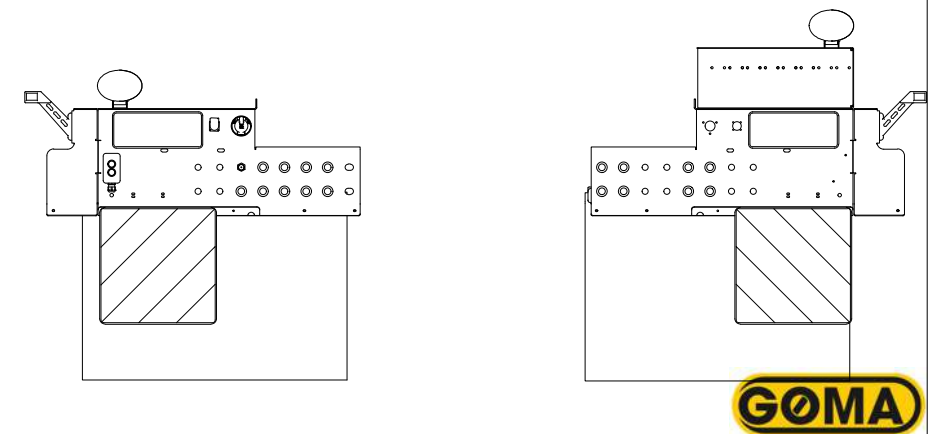

## GØMA PARTS LIST

ITEM	QTY	DESCRIPTION	Order no
1	1	Lygtekasse V. V2	G400002147G
2	1	Skærm forlænger H.	G440000124
3	1	Skærm forlænger V.	G440000125
4	1	Holder for rækkefølgeventiler højre	G440000090
5	2	Bredlast markering	G802000016
6	2	Ophæng bredlast bag GG	G400002054G
7	2	Bredlastholder bag GG	G400001944G
8	1	Stænklap holder V. GG29	G400002064G
9	2	Montageskinne for stænklapper	G440000101
10	2	Ermax LED baglygte	G800000406
11	1	Tilslutningskabel 7 polet, 2000 mm., GG	G800000171
12	1	Hængetryk, løs boks 2 knapper excl. kabel	G800000007
13	1	M20 Kabelforskruning, Bernstein Ø3-9	11080520
14	1	Stikdåse, 2x25a 1x5a, JD	090133305
15	1	Lygtekasse H. V2	G400002148G
16	1	Stænklap holder H. GG29	G400002385G
17	2	LED Arbejdslampe, Lumen 5850	G800000033
18	2	Slingrelygte, Led - V+H	G800000170
19	2	Stænklap, Gøma logo 980x700mm	255982
210	6	Cylinder Ø100/50X300	G840000007
20	25	Lynkobling Push 1/2"Hun m/M22x	G840000072
21	10	1-Sektionsventil, 12VDC	VS241F112DC
22	23	Indskruning, Lige 10MMX3/8" Rø	1253756
23	22	Indskruning Lige, Ø12, 3/8"	974527
24	8	Gevindstang, M8	09598
25	6	Reduktionsforskrun.15/10-L	1197029
26	2	Slutprop M o-ring udv 3/8 bsp	3971002434
27	8	Facetskive, M8MM	04078
28	8	Låsemøtrik, M8MM	03688
29	1	Skærm over rækkefølgeventiler	G440000092
30	11	Osv15l Stilbar Vinkel Ø15	G840000236
31	1	Lynkobling, 1/2" Han, Skotfors	HP10-2-N1522
32	1	Ermax LED baglygte	G800000405