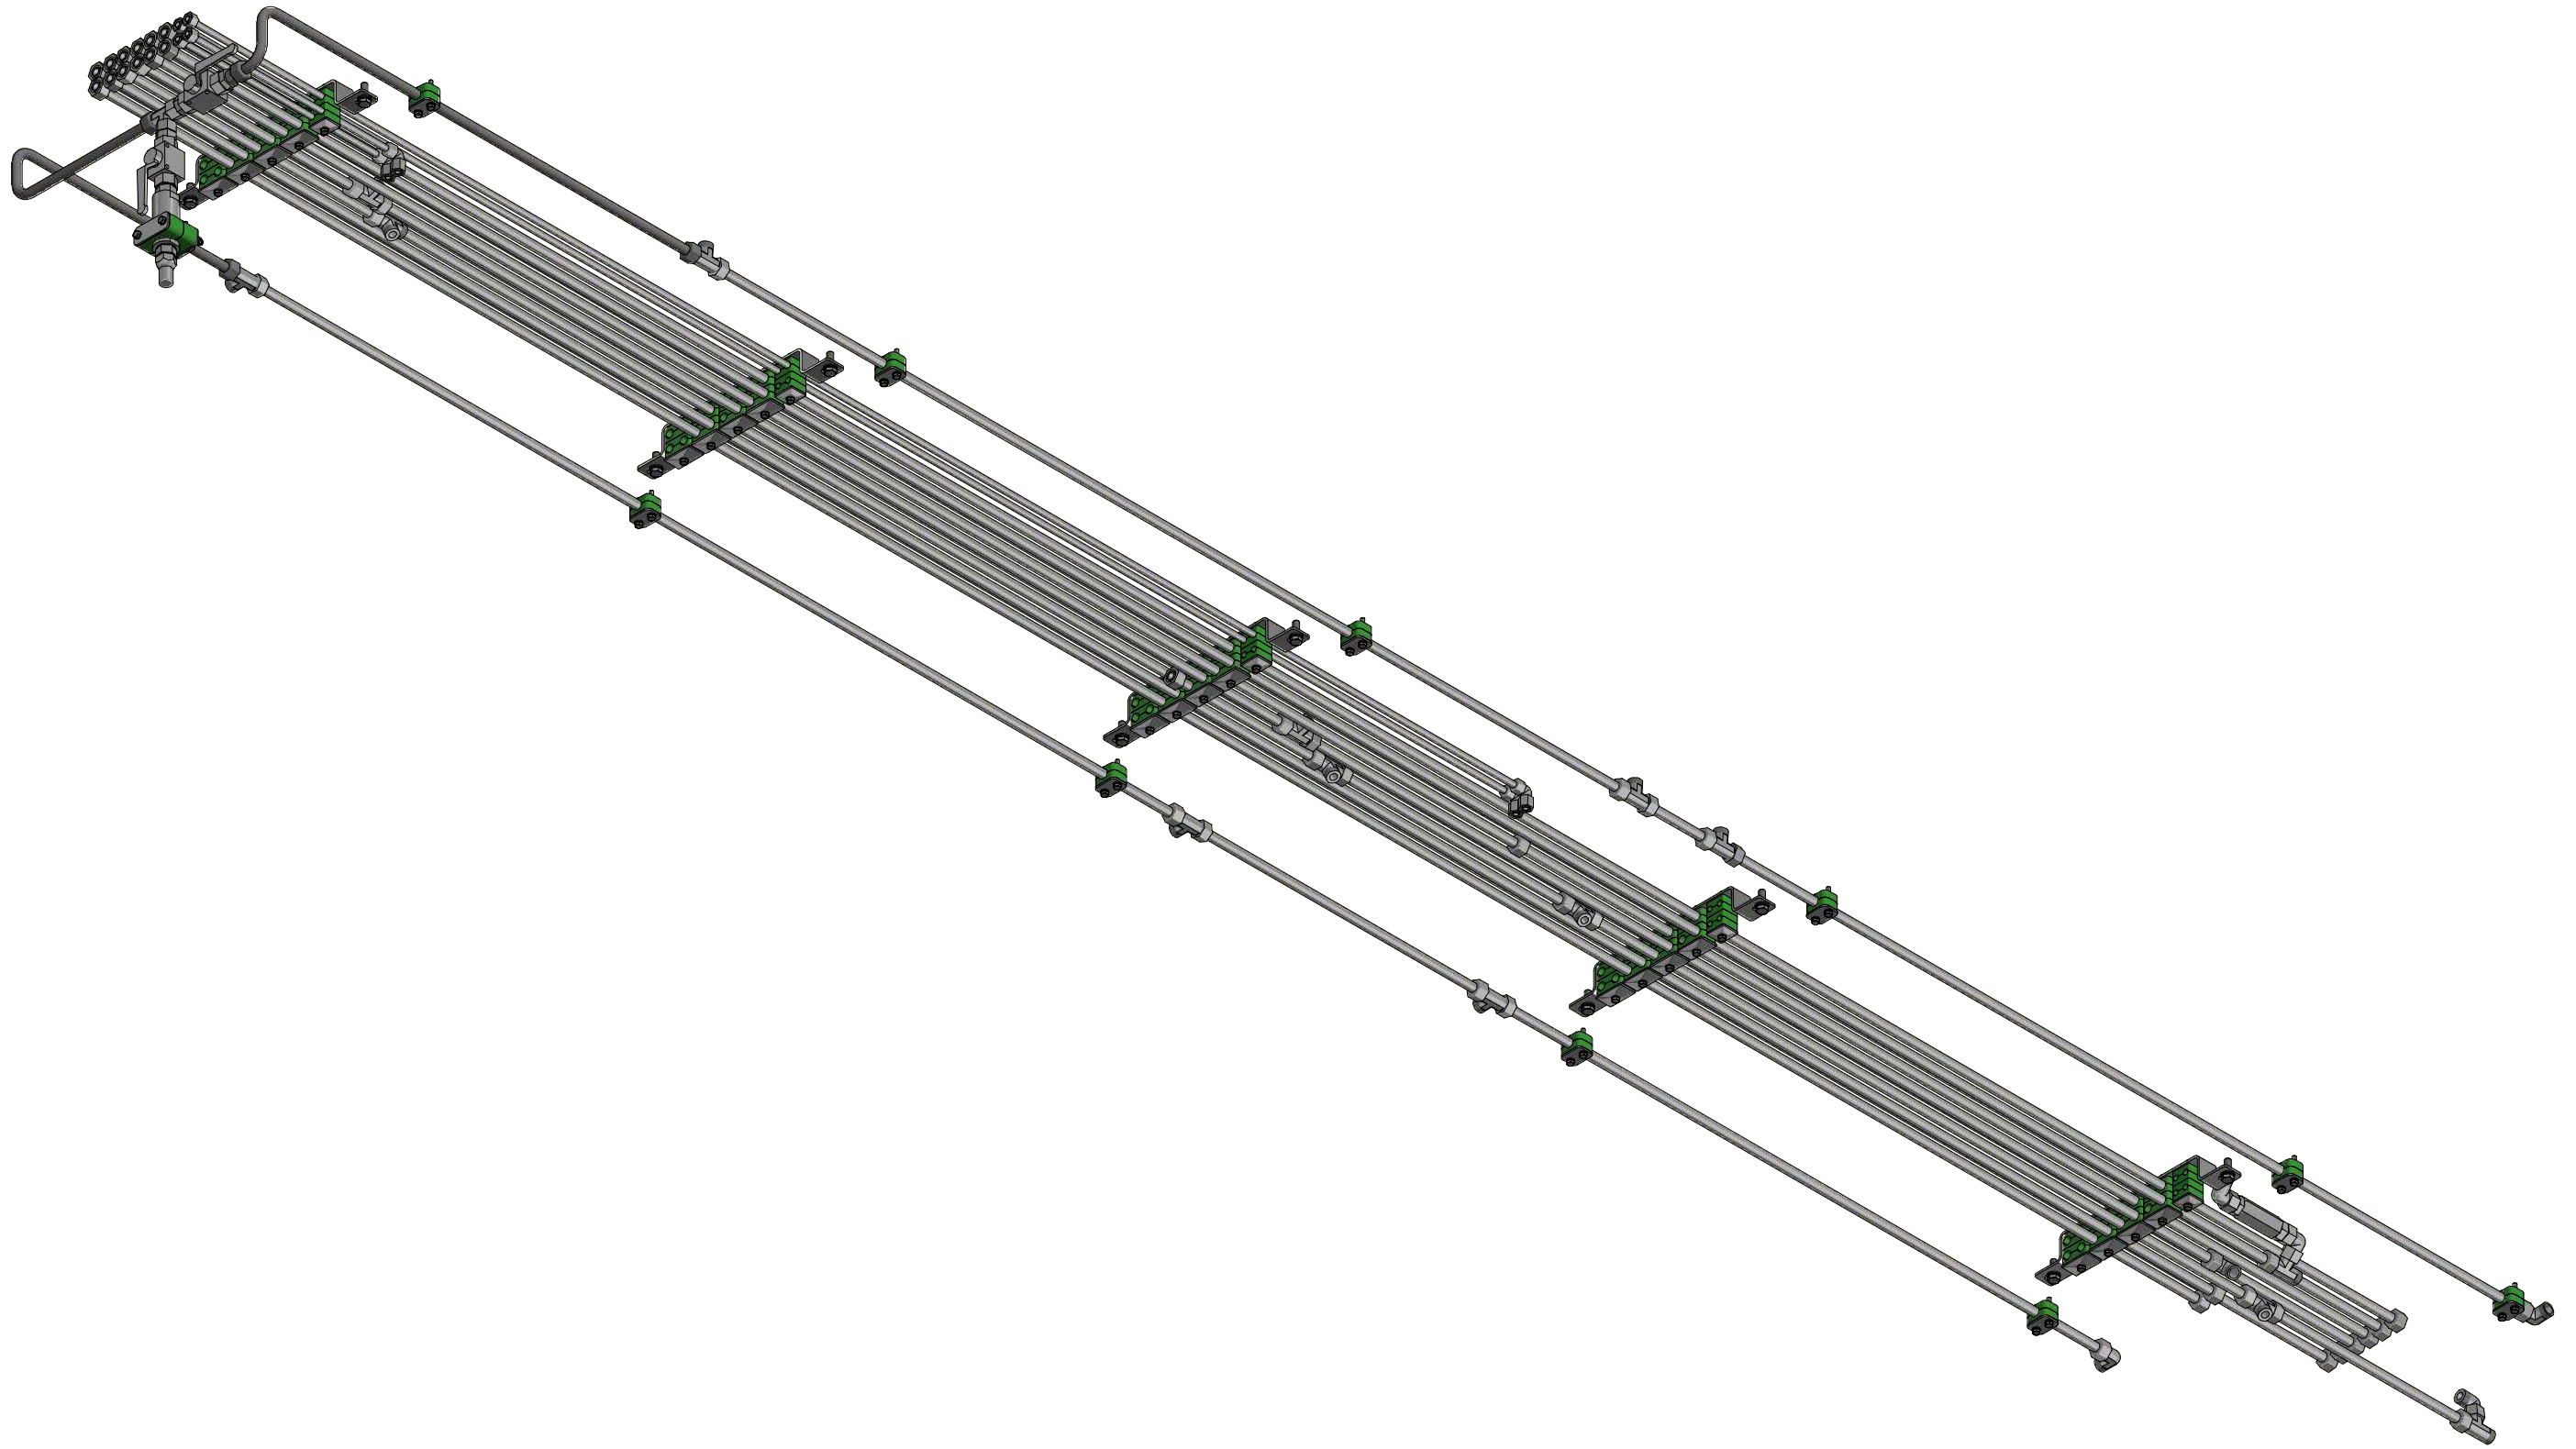

Hydraulik under vogn GG25

GØMA PARTS LIST

ITEM	QTY	DESCRIPTION	Order no.
1	22	Stålbolt, 6X45MM	0053645
2	27	Stålbolt, 6X80MM	0053680
3	10	Stålsætbolte, 10X30MM	00571030
4	27	Låsemøtrik, M6MM	03686
5	10	Facetskive, M10MM	040710
6	76	Facetskive, M6MM	04076
7	10	Fjederskive, FZ M 10	044110
8	22	Fjederskive, FZ M 6	04416
9	1	Hydraulikrør affjedring højre for	G400000530
10	1	Hydraulikrør affjedring venstre for	G400000531
11	5	Montageprofil for hydra. Rør bund	G400000568
12	1	Efterfyldning hydraulisk undervogn	G420000180
13	2	Hyd. rør venstre bag GG25	G840000189
14	22	Rørholder, L15 Enkelt	G840000191
15	80	Rørholder, L15 Dobbelt	G840000192
16	11	Dækplade, L15	G840000193
17	20	Rørholder, L10 Dobbelt	G840000194
18	5	Dækplade, L12 Dobbelt	G840000195
19	6	Hyd. rør 15X1,5/A3L lige rør L=4650mm 2 stk. omløber	G840000198
20	3	Hyd. rør tank-vinge GG 25	G840000199
21	1	Hyd. rør bremses for GG 25	G840000200
22	3	Hyd. rør 15X1,5/A3L lige rør L=1855mm 2 stk. omløber	G840000201
23	1	Lige Indskr.L15-1/2"	G840000213
24	14	T-Stykke, L15MM	G840000214
25	1	Forskruning, L15MMX1/2"	G840000216
26	2	Rørholder, L15 Enkelt	G840000217
27	2	Dækplade For Rørholder, 33,7MM	G840000218
28	1	Hyd. rør 15X1,5/A3L lige rør L=1885mm 2 stk. omløber	G840000219
29	1	Hyd. rør 15X1,5/A3L lige rør L=580mm 2 stk. omløber	G840000220
30	1	Hyd. rør 15X1,5/A3L lige rør L=1230mm 2 stk. omløb	G840000221
31	3	Vinkelforskruning, L15XL15MM	G840000222
32	1	Hyd. rør 15X1,5/A3L lige rør L=135mm 2 stk. omløber	G840000224
33	1	Hyd. rør 15X1,5/A3L lige rør L=1625mm 2 stk. omløber	G840000225
34	1	Hyd. rør 15X1,5/A3L lige rør L=2800mm 2 stk. omløber	G840000226
35	1	Hyd. rør 15X1,5/A3L lige rør L=520mm 2 stk. omløbe	G840000228
36	1	Hyd. rør 15X1,5/A3L lige rør L=470mm 2 stk. omløbe	G840000229
37	1	Hyd. rør 15X1,5/A3L lige rør L=300mm 2 stk. omløbe	G840000230
38	1	Hyd. rør 15X1,5/A3L lige rør L=1350mm 2 stk. omløb	G840000233
39	1	Hyd. rør 15X1,5/A3L lige rør L=400mm 2 stk. omløbe	G840000234
40	3	Osv15l Stilbar Vinkel Ø15	G840000236
41	1	Kontraventil, 1/2"	G840000237
42	2	Hyd. rør	G840000238
43	4	Vinkelforskruning, Ew-10L -A3c	G840000239
44	20	Dækplade, L15 Dobbelt	G883000017