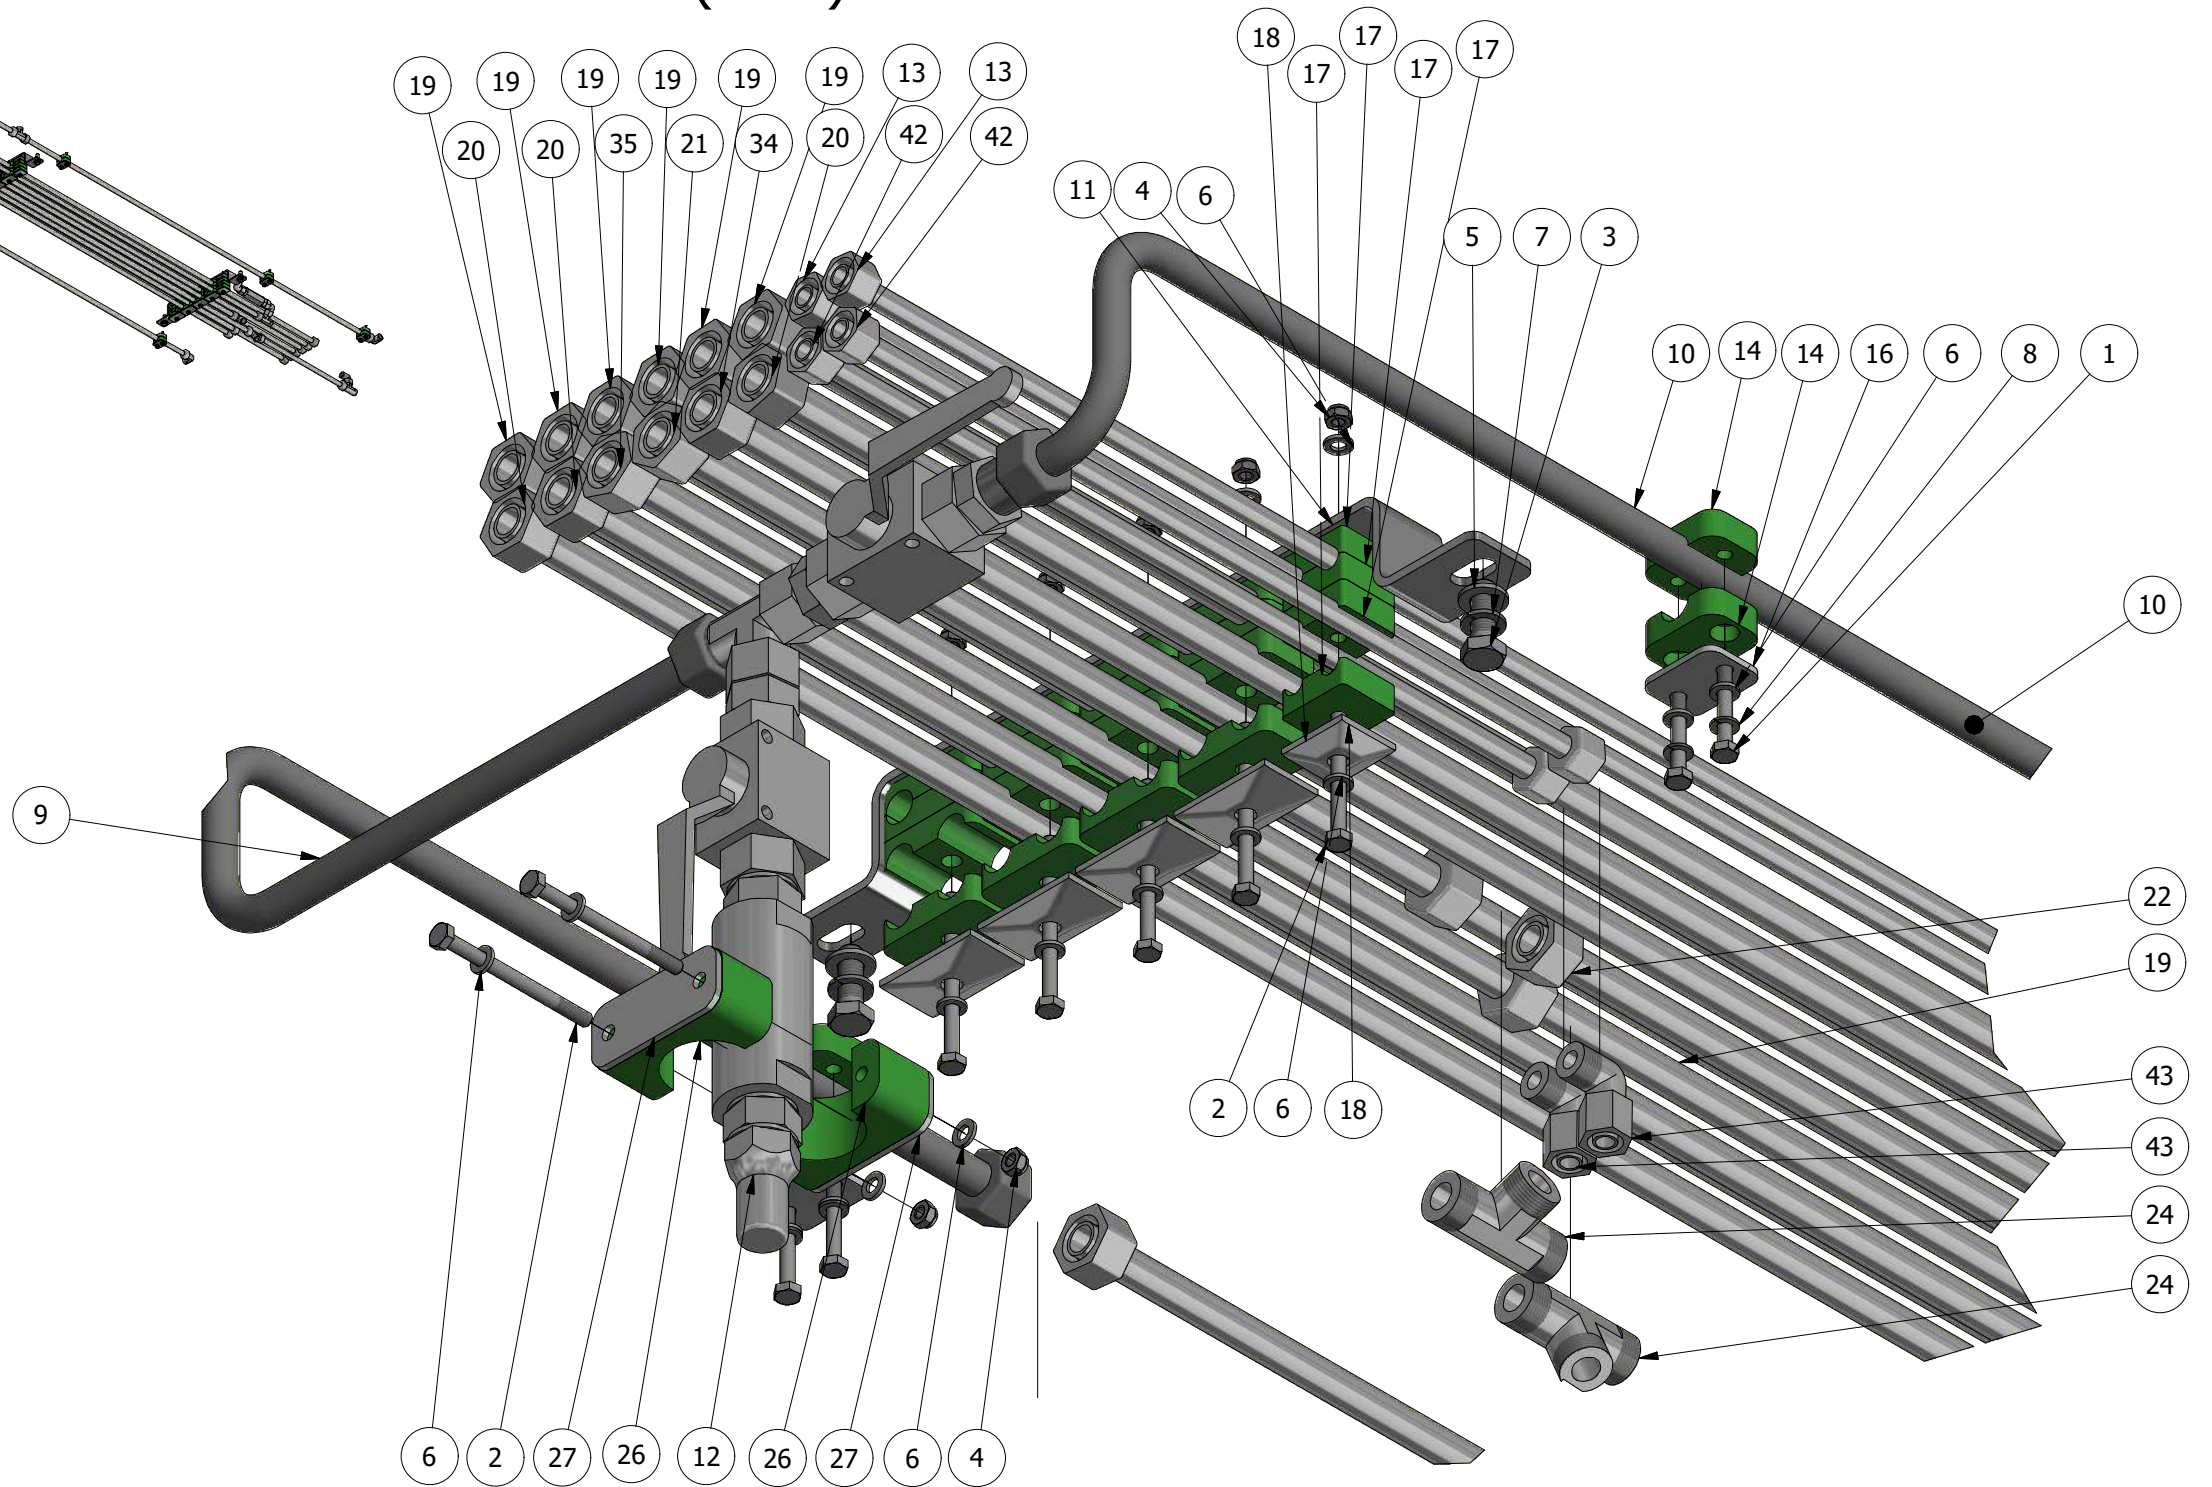

GØMA PARTS LIST

ITEM	QTY	DESCRIPTION	Order no.
1	22	Stålbolt, 6X45MM	0053645
2	27	Stålbolt, 6X80MM	0053680
3	10	Stålsætbolte, 10X30MM	00571030
4	27	Låsemøtrik, M6MM	03686
5	10	Facetskive, M10MM	040710
6	76	Facetskive, M6MM	04076
7	10	Fjederskive, FZ M 10	044110
8	22	Fjederskive, FZ M 6	04416
9	1	Hydraulikrør affjedring højre for	G400000530
10	1	Hydraulikrør affjedring venstre for	G400000531
11	5	Montageprofil for hydra. Rør bund	G400000568
12	1	Efterfyldning hydraulisk undervogn	G420000180
13	2	Hyd. rør venstre bag GG25	G840000189
14	22	Rørholder, L15 Enkelt	G840000191
15	80	Rørholder, L15 Dobbelt	G840000192
16	11	Dækplade, L15	G840000193
17	20	Rørholder, L10 Dobbelt	G840000194
18	5	Dækplade, L12 Dobbelt	G840000195
19	6	Hyd. rør 15X1,5/A3L lige rør L=4650mm 2 stk. omløber	G840000198
20	3	Hyd. rør tank-vinge GG 25	G840000199
21	1	Hyd. rør bremses for GG 25	G840000200
22	3	Hyd. rør 15X1,5/A3L lige rør L=1855mm 2 stk. omløber	G840000201
23	1	Lige Indskr.L15-1/2"	G840000213
24	14	T-Stykke, L15MM	G840000214
25	1	Forskruning, L15MMX1/2"	G840000216
26	2	Rørholder, L15 Enkelt	G840000217
27	2	Dækplade For Rørholder, 33,7MM	G840000218
28	1	Hyd. rør 15X1,5/A3L lige rør L=1885mm 2 stk. omløber	G840000219
29	1	Hyd. rør 15X1,5/A3L lige rør L=580mm 2 stk. omløber	G840000220
30	1	Hyd. rør 15X1,5/A3L lige rør L=1230mm 2 stk. omløb	G840000221
31	3	Vinkelforskruning, L15XL15MM	G840000222
32	1	Hyd. rør 15X1,5/A3L lige rør L=135mm 2 stk. omløber	G840000224
33	1	Hyd. rør 15X1,5/A3L lige rør L=1625mm 2 stk. omløber	G840000225
34	1	Hyd. rør 15X1,5/A3L lige rør L=2800mm 2 stk. omløber	G840000226
35	1	Hyd. rør 15X1,5/A3L lige rør L=520mm 2 stk. omløbe	G840000228
36	1	Hyd. rør 15X1,5/A3L lige rør L=470mm 2 stk. omløbe	G840000229
37	1	Hyd. rør 15X1,5/A3L lige rør L=300mm 2 stk. omløbe	G840000230
38	1	Hyd. rør 15X1,5/A3L lige rør L=1350mm 2 stk. omløb	G840000233
39	1	Hyd. rør 15X1,5/A3L lige rør L=400mm 2 stk. omløbe	G840000234
40	3	Osv15l Stilbar Vinkel Ø15	G840000236
41	1	Kontraventil, 1/2"	G840000237
42	2	Hyd. rør	G840000238
43	4	Vinkelforskruning, Ew-10L -A3c	G840000239
44	20	Dækplade, L15 Dobbelt	G883000017

A (1:3)