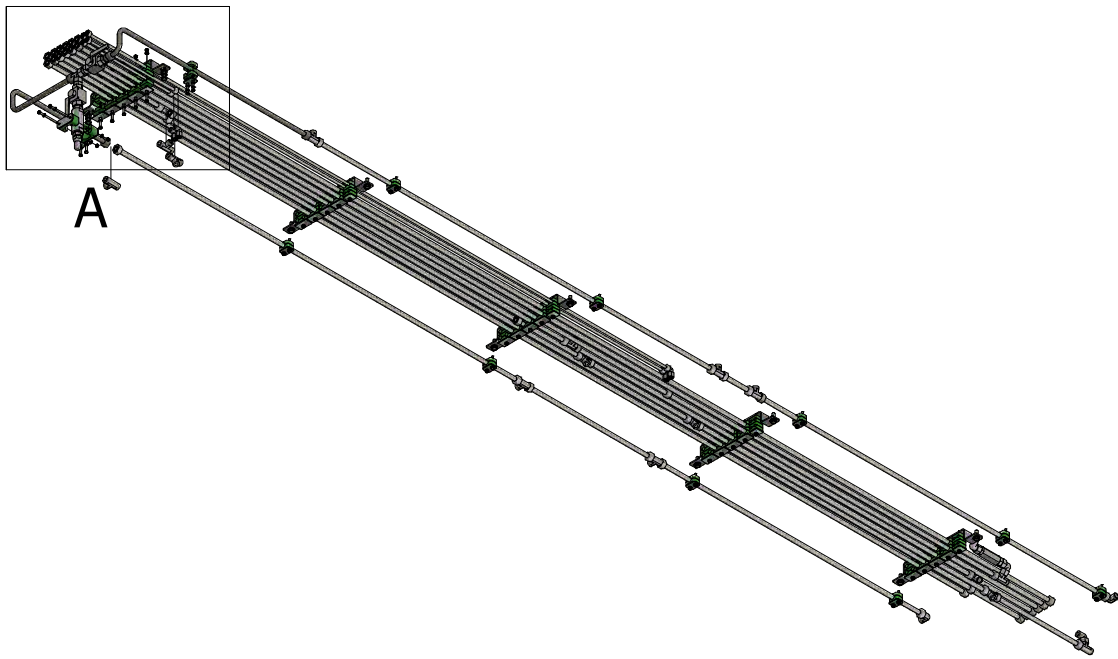

Hydraulik under vogn GG25

GØMA PARTS LIST

ITEM	QTY	DESCRIPTION	Order no.
1	22	Stålbolt, 6X45MM	0053645
2	27	Stålbolt, 6X80MM	0053680
3	10	Stålsætbolte, 10X30MM	00571030
4	27	Låsemøtrik, M6MM	03686
5	10	Facetskive, M10MM	040710
6	76	Facetskive, M6MM	04076
7	10	Fjederskive, FZ M 10	044110
8	22	Fjederskive, FZ M 6	04416
9	1	Hydraulikrør affjedring højre for	G400000530
10	1	Hydraulikrør affjedring venstre for	G400000531
11	5	Montageprofil for hydra. Rør bund	G400000568
12	1	Efterfyldning hydraulisk undervogn	G420000180
13	2	Hyd. rør venstre bag GG25	G840000189
14	22	Rørholder, L15 Enkelt	G840000191
15	80	Rørholder, L15 Dobbelt	G840000192
16	11	Dækplade, L15	G840000193
17	20	Rørholder, L10 Dobbelt	G840000194
18	5	Dækplade, L12 Dobbelt	G840000195
19	6	Hyd. rør 15X1,5/A3L lige rør L=4650mm 2 stk. omløber	G840000198
20	3	Hyd. rør tank-vinge GG 25	G840000199
21	1	Hyd. rør bremses for GG 25	G840000200
22	3	Hyd. rør 15X1,5/A3L lige rør L=1855mm 2 stk. omløber	G840000201
23	1	Lige Indskr.L15-1/2"	G840000213
24	14	T-Stykke, L15MM	G840000214
25	1	Forskruning, L15MMX1/2"	G840000216
26	2	Rørholder, L15 Enkelt	G840000217
27	2	Dækplade For Rørholder, 33,7MM	G840000218
28	1	Hyd. rør 15X1,5/A3L lige rør L=1885mm 2 stk. omløber	G840000219
29	1	Hyd. rør 15X1,5/A3L lige rør L=580mm 2 stk. omløber	G840000220
30	1	Hyd. rør 15X1,5/A3L lige rør L=1230mm 2 stk. omløb	G840000221
31	3	Vinkelforskruning, L15XL15MM	G840000222
32	1	Hyd. rør 15X1,5/A3L lige rør L=135mm 2 stk. omløber	G840000224
33	1	Hyd. rør 15X1,5/A3L lige rør L=1625mm 2 stk. omløber	G840000225
34	1	Hyd. rør 15X1,5/A3L lige rør L=2800mm 2 stk. omløber	G840000226
35	1	Hyd. rør 15X1,5/A3L lige rør L=520mm 2 stk. omløbe	G840000228
36	1	Hyd. rør 15X1,5/A3L lige rør L=470mm 2 stk. omløbe	G840000229
37	1	Hyd. rør 15X1,5/A3L lige rør L=300mm 2 stk. omløbe	G840000230
38	1	Hyd. rør 15X1,5/A3L lige rør L=1350mm 2 stk. omløb	G840000233
39	1	Hyd. rør 15X1,5/A3L lige rør L=400mm 2 stk. omløbe	G840000234
40	3	Osv15l Stilbar Vinkel Ø15	G840000236
41	1	Kontraventil, 1/2"	G840000237
42	2	Hyd. rør	G840000238
43	4	Vinkelforskruning, Ew-10L -A3c	G840000239
44	20	Dækplade, L15 Dobbelt	G883000017