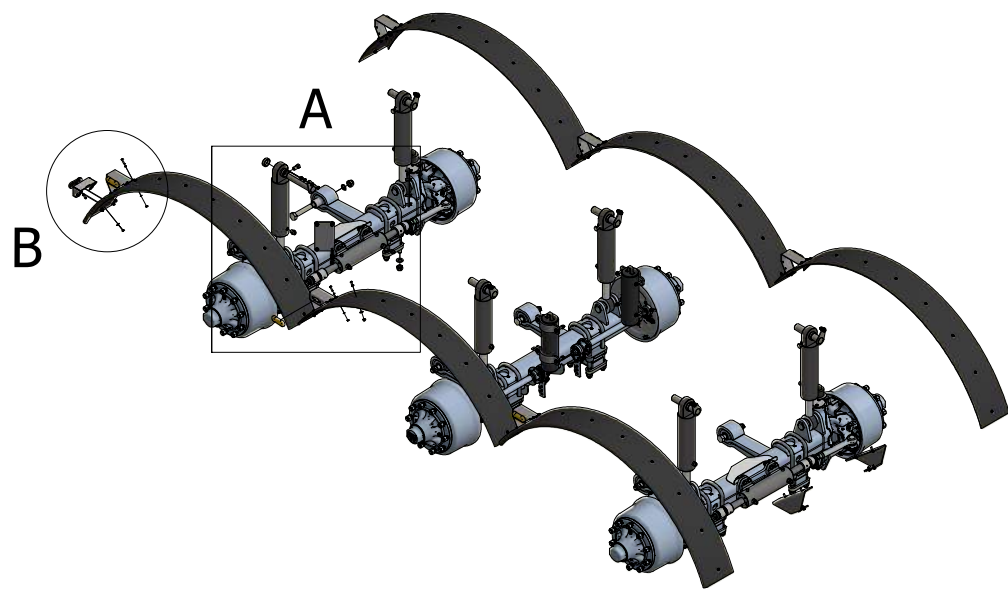

Undervogn GG25

GØMA PARTS LIST				GØMA PARTS LIST			
ITEM	QTY	DESCRIPTION	Order no.	ITEM	QTY	DESCRIPTION	Order no.
1	28	Låsemøtrik, M6MM	03686	40	6	Låsering M45, Udvendig Aksel	G803000005
2	4	Låsemøtrik, M8MM	03688	41	2	Styrbar aksel, 13,5T BPW Gøma GG serie,Dæktryk reg	G820000011
3	52	Facetskive, M6MM	04076	42	8	Låsemøtrik, M24MM Din985 FZB	036824
4	19	Facetskive, M8MM	04078	43	8	Facetskive, M24MM	040724
5	56	Skærmskive, A2 8,4X24X2,0 Rust	04198	44	2	Lige indsk. L12x16x1,5 Peflex	0784422000
6	11	Fjederskive, FZ M 8	04418	45	2	Bøsning for bladfjeder 13-16T, BPW	G400200069
7	14	Låsemøtrik, M12MM	036812	46	1	Styrbar aksel, 13,5T BPW Gøma GG serie,Dæktryk reg	G820000011
8	8	Facetskive, M10MM	040710	47	4	Dragebånd, M24x360x180	G820000222
9	28	Facetskive, M12MM	040712	48	1	Fast aksel, 13,5T BPW Gøma GG serie, Dæktryk reg	G820000012
10	2	Stålsætbolte, 6X20MM	0057620	49	8	Låsemøtrik, M24MM Din985 FZB	036824
11	28	Stålsætbolte, 6X30MM	0057630	50	8	Facetskive, M24MM	040724
12	11	Stålsætbolte, 8X20MM	0057820	51	2	Bøsning for bladfjeder 13-16T, BPW	G400200069
13	4	Stålsætbolte, 8X30MM	0057830	52	1	Fast aksel, 13,5T BPW Gøma GG serie, Dæktryk reg	G820000012
14	4	Skærmskive, FZ 6,5X20X1,25MM M	0411620	53	4	Dragebånd, M24x360x180	G820000222
15	8	Stålbolt, 12X70MM	00531270	54	6	Bolt For Akselkonsol, M27X2, U	G820000035
16	56	Spændeskive, Nylon 8MM	0540955	55	2	Halv plastskærm 510MMX2650MM	G820000095
17	8	Stålsætbolte, 10X30MM	00571030	56	2	Halv plastskærm 510MMX2650MM	G820000095
18	6	Stålsætbolte, 12X35MM	00571235	57	2	Halv plastskærm 510MMX2650MM	G820000095
19	8	Norlock Skiver, M10 Ø10,7X16,6X2,5	0401700210	58	6	Cylinder Ø100/50X300	G840000007
20	6	M27 Nordlock låseskive	0401700227	59	8	Forskruning, L15MMX1/2"	G840000216
21	56	Låsetopmøtrik M8-A2	2422808000	60	2	Akku. stempel 2L- 125 bar	G840000252
22	56	Buttonhead-Skrue, 8X20, A2	2980808020	61	6	Banjobolt 1/2 BSP 38MM	G850000055
23	2	Monteringsplade central smøring	G400000493	62	6	Møtrik For Akselkonsol, M27X2,	G880000100
24	2	Part 1 hjulstyringsmontage aksel	G400000957				
25	2	Part 2 hjulstyringsmontage aksel	G400000958				
26	2	Part 3 hjulstyringsmontage aksel	G400000959				
27	1	Sidemarkering f. skærmmontering	G400000964				
28	2	Pianotråd Ø3 F Konsol Vinkelmå	G400001392				
29	2	Vinkelmåler, For Hjulstyring	G420000147				
30	6	Pløk Ø44,8 150 mm f/BPW	G440000040				
31	6	Dråbepløk Ø44,8 220 mm	G440000047				
32	3	Holder f/sidemarkeringslygte skærm venstre	G440000062				
33	3	Holder f/sidemarkeringslygte skærm højre	G440000063				
34	2	Låg for vange gennemføring	G440000157				
35	2	Låg for slangebeskyttelse	G440000167				
36	4	Spændebånd 4" 10x60mm sort	G440000385				
37	24	Afstands bøsning Til Cyl/Bolt	G440100018				
38	6	Sidemark.lygte LED 12/24V 5m. Med super seal-stik	G800000165				
39	1	LED positionslys 12/24V, GG	G800000169				