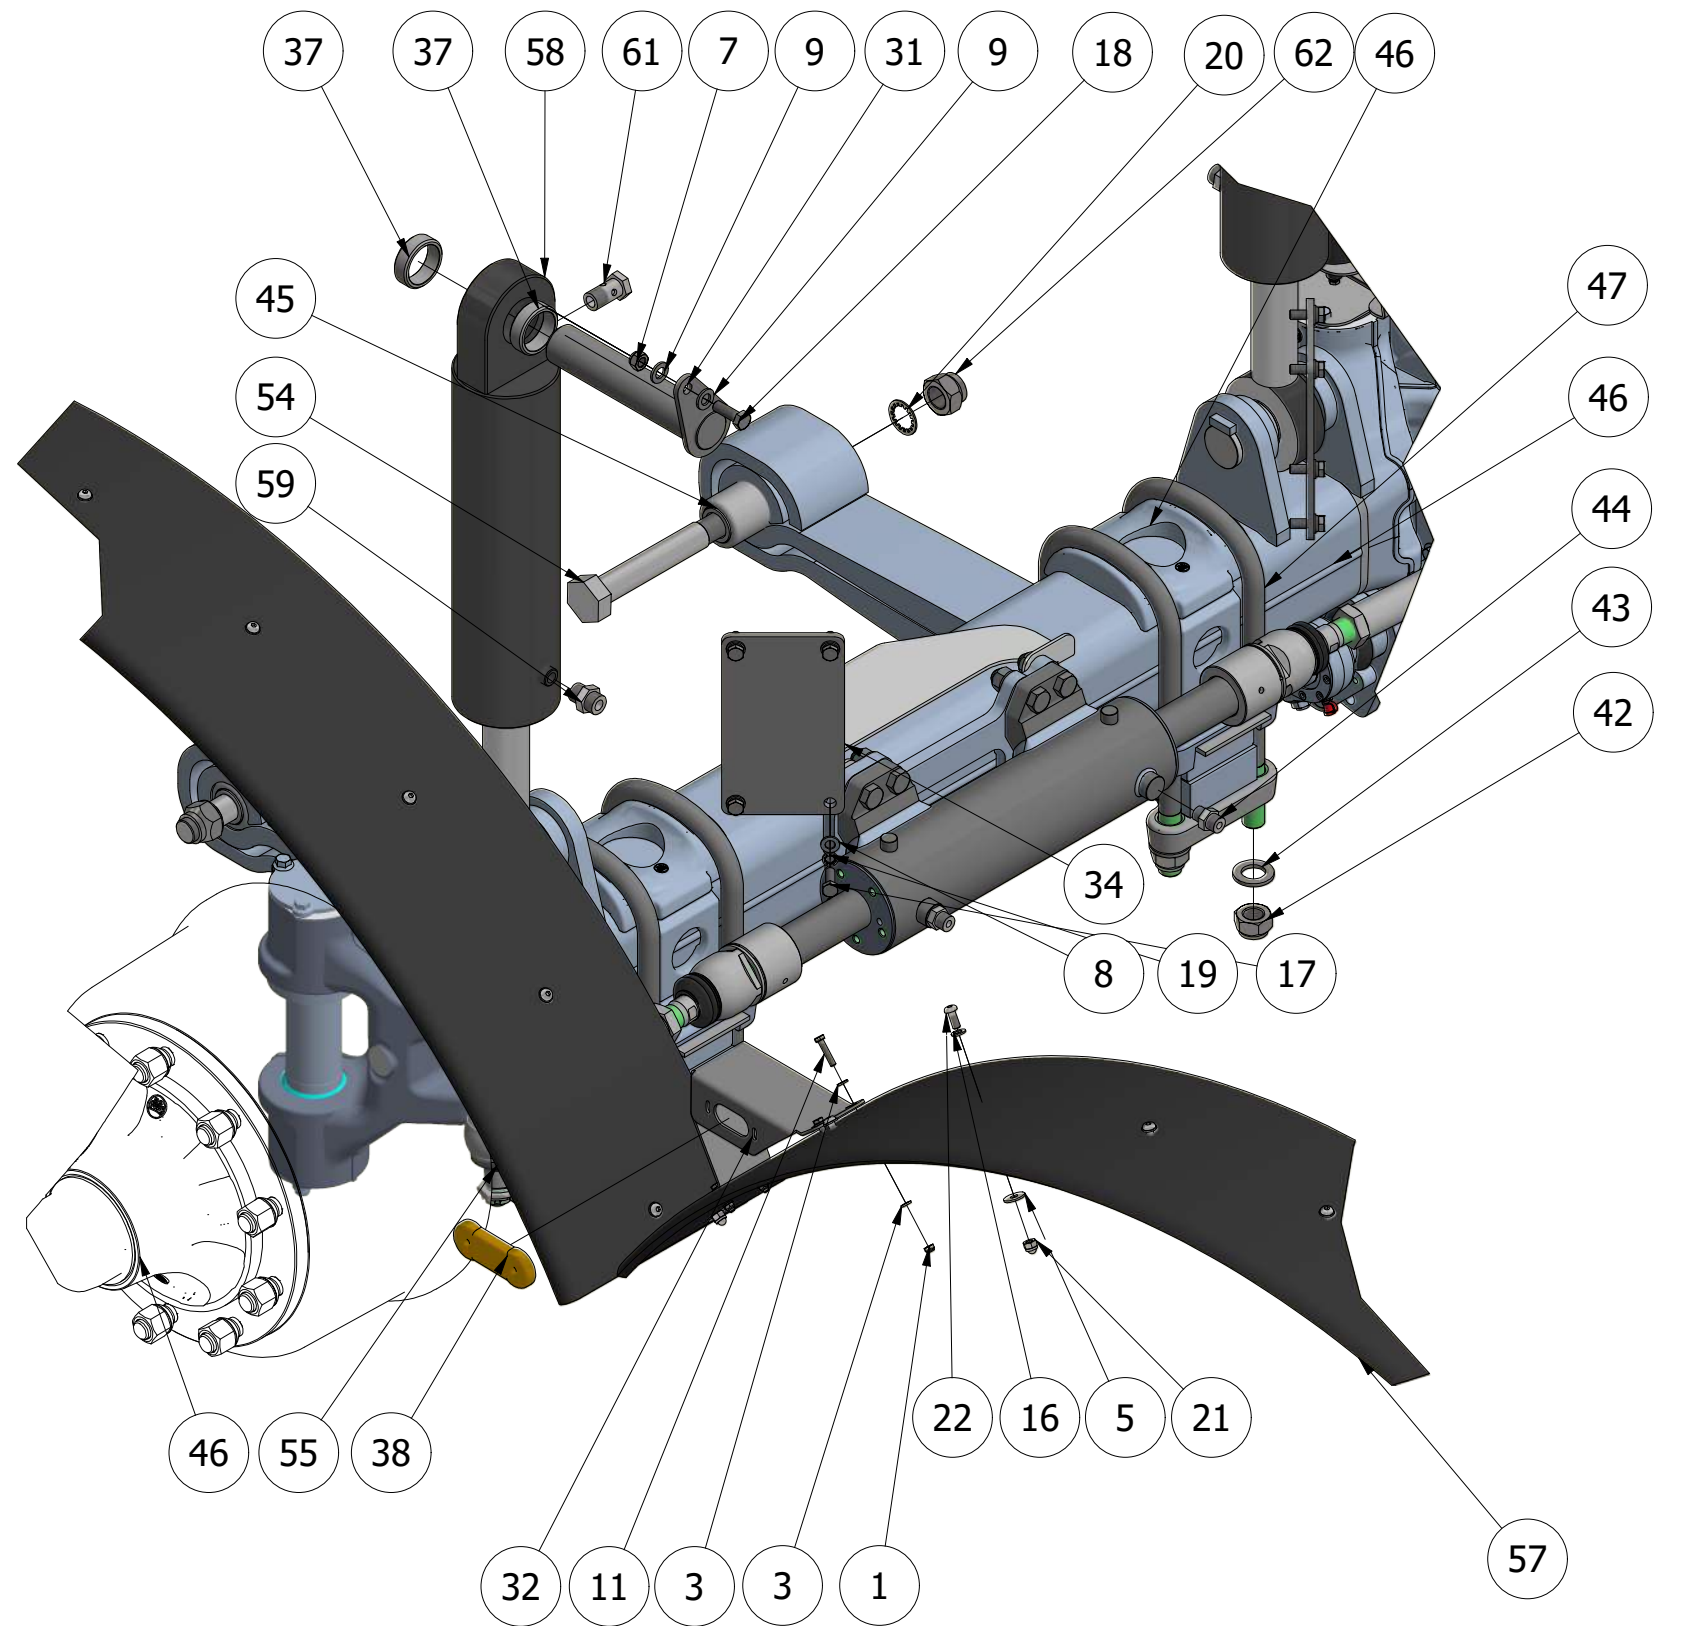

A (1 : 8)

E (1 : 25)

C (1 : 8)