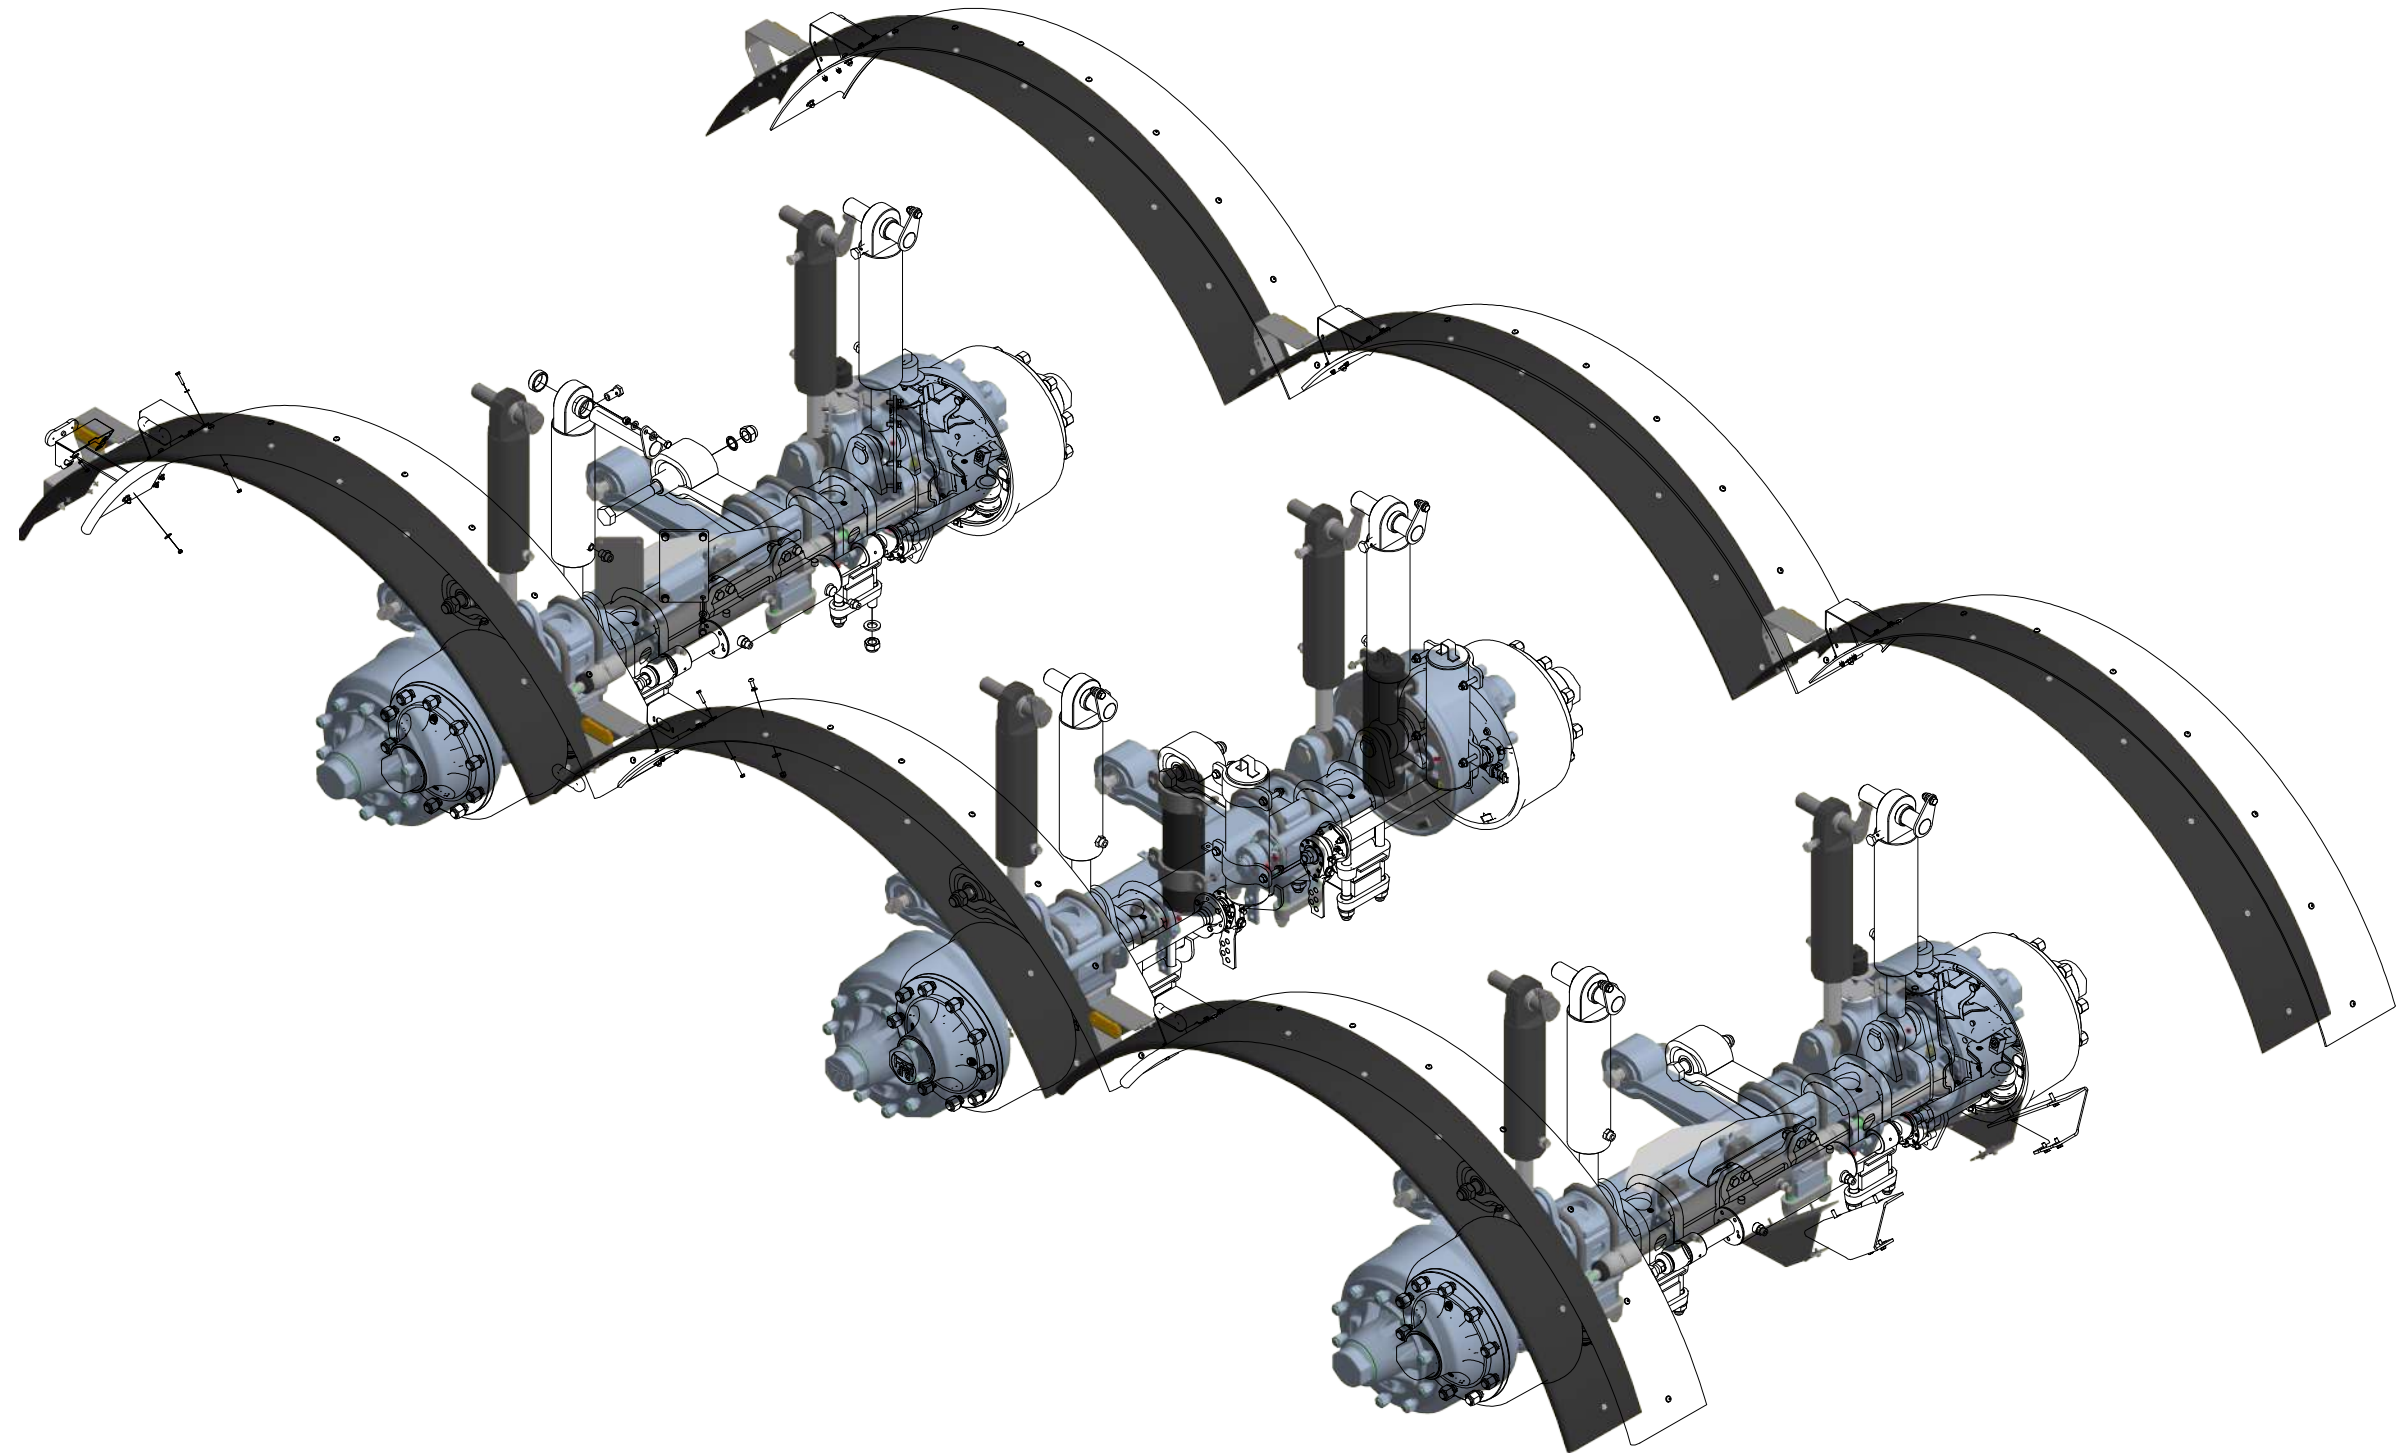

Undervogn GG25

GØMA PARTS LIST				GØMA PARTS LIST			
ITEM	QTY	DESCRIPTION	Order no.	ITEM	QTY	DESCRIPTION	Order no.
1	28	Låsemøtrik, M6MM	03686	40	6	Låsering M45, Udvendig Aksel	G803000005
2	4	Låsemøtrik, M8MM	03688	41	2	Styrbar aksel, 13,5T BPW Gøma GG serie,Dæktryk reg	G820000011
3	52	Facetskive, M6MM	04076	42	8	Låsemøtrik, M24MM Din985 FZB	036824
4	19	Facetskive, M8MM	04078	43	8	Facetskive, M24MM	040724
5	56	Skærmskive, A2 8,4X24X2,0 Rust	04198	44	2	Lige indsk. L12x16x1,5 Peflex	0784422000
6	11	Fjederskive, FZ M 8	04418	45	2	Bøsning for bladfjeder 13-16T, BPW	G400200069
7	14	Låsemøtrik, M12MM	036812	46	1	Styrbar aksel, 13,5T BPW Gøma GG serie,Dæktryk reg	G820000011
8	8	Facetskive, M10MM	040710	47	4	Dragebånd, M24x360x180	G820000222
9	28	Facetskive, M12MM	040712	48	1	Fast aksel, 13,5T BPW Gøma GG serie, Dæktryk reg	G820000012
10	2	Stålsætbolte, 6X20MM	0057620	49	8	Låsemøtrik, M24MM Din985 FZB	036824
11	28	Stålsætbolte, 6X30MM	0057630	50	8	Facetskive, M24MM	040724
12	11	Stålsætbolte, 8X20MM	0057820	51	2	Bøsning for bladfjeder 13-16T, BPW	G400200069
13	4	Stålsætbolte, 8X30MM	0057830	52	1	Fast aksel, 13,5T BPW Gøma GG serie, Dæktryk reg	G820000012
14	4	Skærmskive, FZ 6,5X20X1,25MM M	0411620	53	4	Dragebånd, M24x360x180	G820000222
15	8	Stålbolt, 12X70MM	00531270	54	6	Bolt For Akselkonsol, M27X2, U	G820000035
16	56	Spændeskive, Nylon 8MM	0540955	55	2	Halv plastskærm 510MMX2650MM	G820000095
17	8	Stålsætbolte, 10X30MM	00571030	56	2	Halv plastskærm 510MMX2650MM	G820000095
18	6	Stålsætbolte, 12X35MM	00571235	57	2	Halv plastskærm 510MMX2650MM	G820000095
19	8	Norlock Skiver, M10 Ø10,7X16,6X2,5	0401700210	58	6	Cylinder Ø100/50X300	G840000007
20	6	M27 Nordlock låseskive	0401700227	59	8	Forskruning, L15MMX1/2"	G840000216
21	56	Låsetopmøtrik M8-A2	2422808000	60	2	Akku. stempel 2L- 125 bar	G840000252
22	56	Buttonhead-Skrue, 8X20, A2	2980808020	61	6	Banjobolt 1/2 BSP 38MM	G850000055
23	2	Monteringsplade central smøring	G400000493	62	6	Møtrik For Akselkonsol, M27X2,	G880000100
24	2	Part 1 hjulstyringsmontage aksel	G400000957				
25	2	Part 2 hjulstyringsmontage aksel	G400000958				
26	2	Part 3 hjulstyringsmontage aksel	G400000959				
27	1	Sidemarkering f. skærmmontering	G400000964				
28	2	Pianotråd Ø3 F Konsol Vinkelmå	G400001392				
29	2	Vinkelmåler, For Hjulstyring	G420000147				
30	6	Pløk Ø44,8 150 mm f/BPW	G440000040				
31	6	Dråbepløk Ø44,8 220 mm	G440000047				
32	3	Holder f/sidemarkeringslygte skærm venstre	G440000062				
33	3	Holder f/sidemarkeringslygte skærm højre	G440000063				
34	2	Låg for vange gennemføring	G440000157				
35	2	Låg for slangebeskyttelse	G440000167				
36	4	Spændebånd 4" 10x60mm sort	G440000385				
37	24	Afstands bøsning Til Cyl/Bolt	G440100018				
38	6	Sidemark.lygte LED 12/24V 5m. Med super seal-stik	G800000165				
39	1	LED positionslys 12/24V, GG	G800000169				