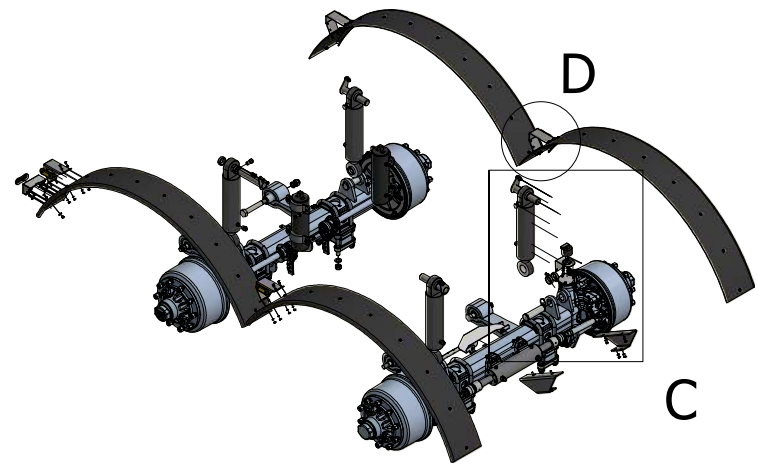

# Undervogn GG 18

GØMA PARTS LIST				GØMA PARTS LIST			
ITEM	QTY	DESCRIPTION	Order no.	ITEM	QTY	DESCRIPTION	Order no.
1	28	Låsemøtrik, M6MM	03686	41	2	Bøsning for bladfjeder 13-16T, BPW	G400200069
2	18	Låsemøtrik, M8MM	03688	42	1	Styrbar aksel, 13,5T BPW Gøma GG serie,Dæktryk reg	G820000011
3	66	Facetskive, M6MM	04076	43	4	Dragebånd, M24x360x180	G820000222
4	50	Facetskive, M8MM	04078	44	1	Fast aksel, 13,5T BPW Gøma GG serie, Dæktryk reg	G820000012
5	58	Skærmskive, A2 8,4X24X2,0 Rust	04198	45	8	Låsemøtrik, M24MM Din985 FZB	036824
6	3	Fjederskive, FZ M 8	04418	46	8	Facetskive, M24MM	040724
7	80	Låsemøtrik, M12MM	036812	47	2	Bøsning for bladfjeder 13-16T, BPW	G400200069
8	156	Facetskive, M12MM	040712	48	1	Fast aksel, 13,5T BPW Gøma GG serie, Dæktryk reg	G820000012
9	1	Stålsætbolte, 6X20MM	0057620	49	4	Dragebånd, M24x360x180	G820000222
10	28	Stålsætbolte, 6X30MM	0057630	50	4	Bolt For Akselkonsol, M27X2, U	G820000035
11	13	Stålsætbolte, 8X20MM	0057820	51	3	Halv plasticskærm 510MMX2650MM	G820000095
12	15	Stålsætbolte, 8X30MM	0057830	52	1	Halv plasticskærm 510MMX2650MM	G820000095
13	8	Stålbolt, 12X70MM	00531270	53	4	Cylinder Ø100/50X300	G840000007
14	76	Spændeskive, Nylon 8MM	0540955	54	6	Forskruning, L15MMX1/2"	G840000216
15	4	Stålsætbolte, 12X35MM	00571235	55	2	Akku. stempel 2L- 125 bar	G840000252
16	18	Spændeskive A2,8MM	918367	56	4	Banjobolt 1/2 BSP 38MM	G850000055
17	3	M27 Nordlock låseskive	0401700227	57	3	Møtrik For Akselkonsol, M27X2,	G880000100
18	76	Låsetopmøtrik M8-A2	2422808000				
19	76	Buttonhead-Skrue, 8X20, A2	2980808020				
20	1	Monteringsplade central smøring	G400000493				
21	1	Part 1 hjulstyringsmontage aksel	G400000957				
22	1	Part 2 hjulstyringsmontage aksel	G400000958				
23	1	Part 3 hjulstyringsmontage aksel	G400000959				
24	1	Sidemarkering f. skærmmontering	G400000964				
25	1	Pianotråd Ø3 F Konsol Vinkelmå	G400001392				
26	1	Vinkelmåler, For Hjulstyring	G420000147				
27	4	Pløk Ø44,8 150 mm f/BPW	G440000040				
28	4	Dråbepløk Ø44,8 220 mm	G440000047				
29	2	Holder f/sidemarkeringslygte skærm venstre	G440000062				
30	2	Holder f/sidemarkeringslygte skærm højre	G440000063				
31	2	Låg for slangebeskyttelse	G440000167				
32	4	Spændebånd 4" 10x60mm sort	G440000385				
33	16	Afstandsøsning Til Cyl/Bolt	G440100018				
34	4	Sidemark.lygte LED 12/24V 5m. Med super seal-stik	G800000165				
35	2	LED positionslys 12/24V, GG	G800000169				
36	4	Låsering M45, Udvendig Aksel	G803000005				
37	1	Styrbar aksel, 13,5T BPW Gøma GG serie,Dæktryk reg	G820000011				
38	8	Låsemøtrik, M24MM Din985 FZB	036824				
39	8	Facetskive, M24MM	040724				
40	2	Lige indsk. L12x16x1,5 Peflex	0784422000				