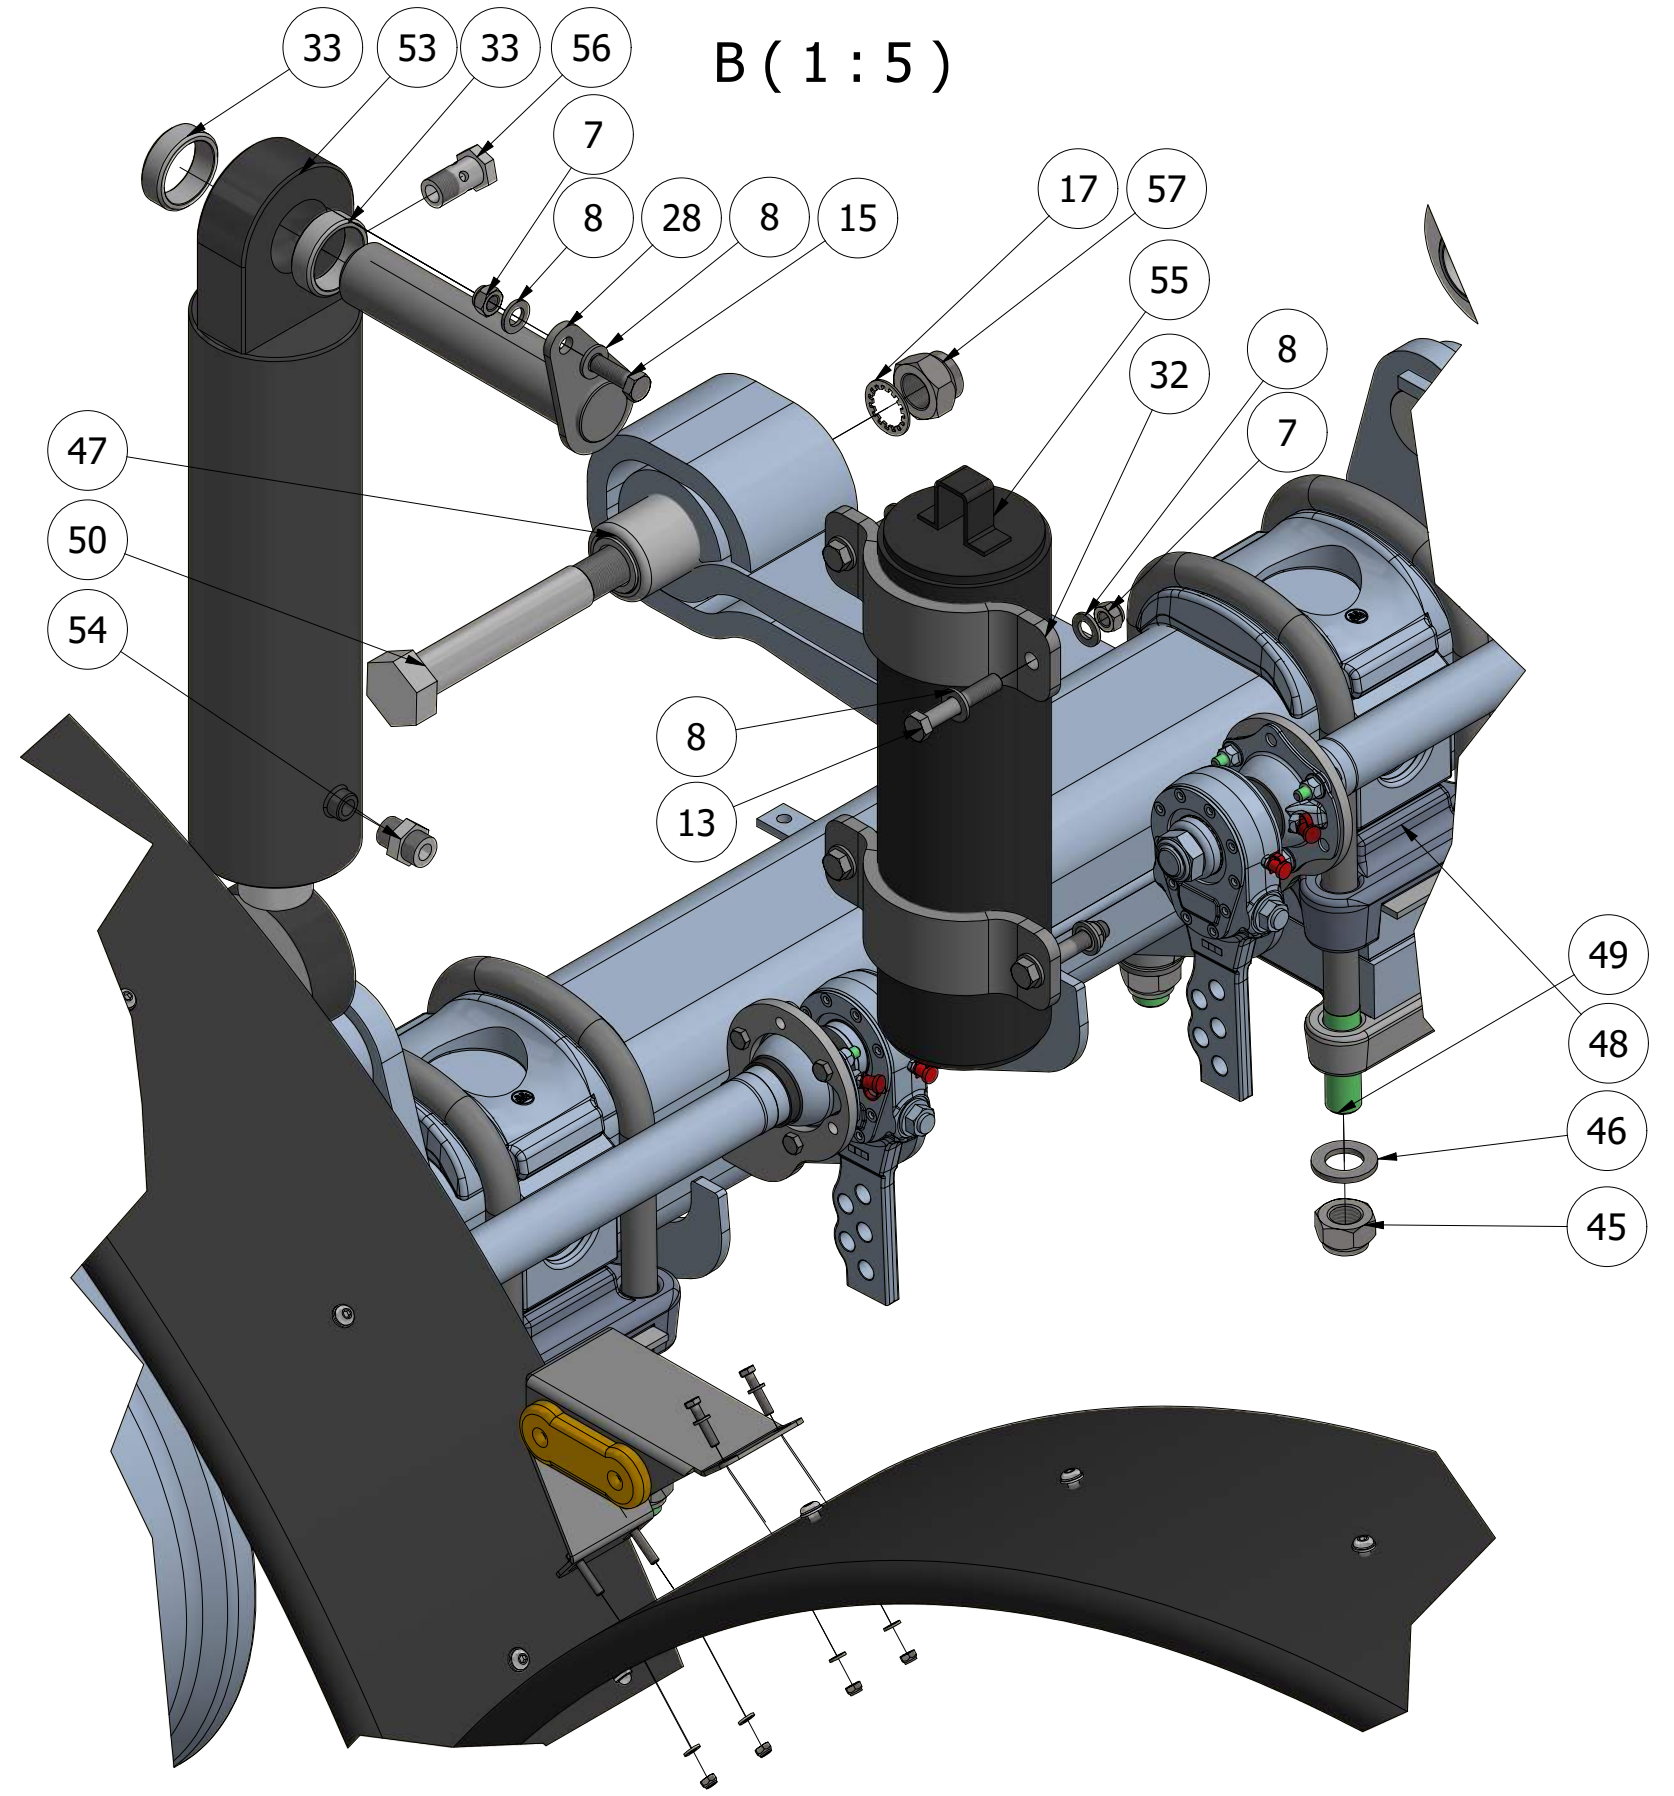

# Undervogn GG 18

GØMA PARTS LIST				GØMA PARTS LIST			
ITEM	QTY	DESCRIPTION	Order no.	ITEM	QTY	DESCRIPTION	Order no.
1	28	Låsemøtrik, M6MM	03686	41	2	Bøsning for bladfjeder 13-16T, BPW	G400200069
2	18	Låsemøtrik, M8MM	03688	42	1	Styrbar aksel, 13,5T BPW Gøma GG serie,Dæktryk reg	G820000011
3	66	Facetskive, M6MM	04076	43	4	Dragebånd, M24x360x180	G820000222
4	50	Facetskive, M8MM	04078	44	1	Fast aksel, 13,5T BPW Gøma GG serie, Dæktryk reg	G820000012
5	58	Skærmskive, A2 8,4X24X2,0 Rust	04198	45	8	Låsemøtrik, M24MM Din985 FZB	036824
6	3	Fjederskive, FZ M 8	04418	46	8	Facetskive, M24MM	040724
7	80	Låsemøtrik, M12MM	036812	47	2	Bøsning for bladfjeder 13-16T, BPW	G400200069
8	156	Facetskive, M12MM	040712	48	1	Fast aksel, 13,5T BPW Gøma GG serie, Dæktryk reg	G820000012
9	1	Stålsætbolte, 6X20MM	0057620	49	4	Dragebånd, M24x360x180	G820000222
10	28	Stålsætbolte, 6X30MM	0057630	50	4	Bolt For Akselkonsol, M27X2, U	G820000035
11	13	Stålsætbolte, 8X20MM	0057820	51	3	Halv plasticskærm 510MMX2650MM	G820000095
12	15	Stålsætbolte, 8X30MM	0057830	52	1	Halv plasticskærm 510MMX2650MM	G820000095
13	8	Stålbolt, 12X70MM	00531270	53	4	Cylinder Ø100/50X300	G840000007
14	76	Spændeskive, Nylon 8MM	0540955	54	6	Forskruning, L15MMX1/2"	G840000216
15	4	Stålsætbolte, 12X35MM	00571235	55	2	Akku. stempel 2L- 125 bar	G840000252
16	18	Spændeskive A2,8MM	918367	56	4	Banjobolt 1/2 BSP 38MM	G850000055
17	3	M27 Nordlock låseskive	0401700227	57	3	Møtrik For Akselkonsol, M27X2,	G880000100
18	76	Låsetopmøtrik M8-A2	2422808000				
19	76	Buttonhead-Skrue, 8X20, A2	2980808020				
20	1	Monteringsplade central smøring	G400000493				
21	1	Part 1 hjulstyringsmontage aksel	G400000957				
22	1	Part 2 hjulstyringsmontage aksel	G400000958				
23	1	Part 3 hjulstyringsmontage aksel	G400000959				
24	1	Sidemarkering f. skærmmontering	G400000964				
25	1	Pianotråd Ø3 F Konsol Vinkelmå	G400001392				
26	1	Vinkelmåler, For Hjulstyring	G420000147				
27	4	Pløk Ø44,8 150 mm f/BPW	G440000040				
28	4	Dråbepløk Ø44,8 220 mm	G440000047				
29	2	Holder f/sidemarkeringslygte skærm venstre	G440000062				
30	2	Holder f/sidemarkeringslygte skærm højre	G440000063				
31	2	Låg for slangebeskyttelse	G440000167				
32	4	Spændebånd 4" 10x60mm sort	G440000385				
33	16	Afstandsøsning Til Cyl/Bolt	G440100018				
34	4	Sidemark.lygte LED 12/24V 5m. Med super seal-stik	G800000165				
35	2	LED positionslys 12/24V, GG	G800000169				
36	4	Låsering M45, Udvendig Aksel	G803000005				
37	1	Styrbar aksel, 13,5T BPW Gøma GG serie,Dæktryk reg	G820000011				
38	8	Låsemøtrik, M24MM Din985 FZB	036824				
39	8	Facetskive, M24MM	040724				
40	2	Lige indsk. L12x16x1,5 Peflex	0784422000				