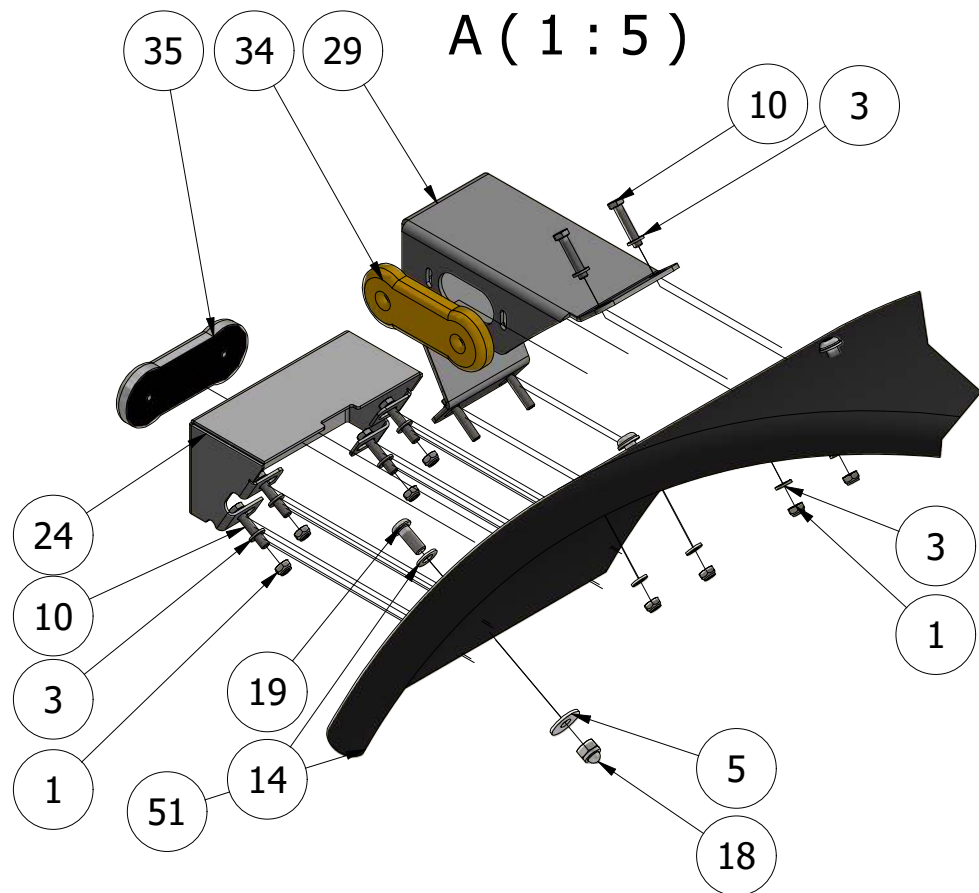

# Undervogn GG 18

GØMA PARTS LIST				GØMA PARTS LIST			
ITEM	QTY	DESCRIPTION	Order no.	ITEM	QTY	DESCRIPTION	Order no.
1	28	Låsemøtrik, M6MM	03686	41	2	Bøsning for bladfjeder 13-16T, BPW	G400200069
2	18	Låsemøtrik, M8MM	03688	42	1	Styrbar aksel, 13,5T BPW Gøma GG serie,Dæktryk reg	G820000011
3	66	Facetskive, M6MM	04076	43	4	Dragebånd, M24x360x180	G820000222
4	50	Facetskive, M8MM	04078	44	1	Fast aksel, 13,5T BPW Gøma GG serie, Dæktryk reg	G820000012
5	58	Skærmskive, A2 8,4X24X2,0 Rust	04198	45	8	Låsemøtrik, M24MM Din985 FZB	036824
6	3	Fjederskive, FZ M 8	04418	46	8	Facetskive, M24MM	040724
7	80	Låsemøtrik, M12MM	036812	47	2	Bøsning for bladfjeder 13-16T, BPW	G400200069
8	156	Facetskive, M12MM	040712	48	1	Fast aksel, 13,5T BPW Gøma GG serie, Dæktryk reg	G820000012
9	1	Stålsætbolte, 6X20MM	0057620	49	4	Dragebånd, M24x360x180	G820000222
10	28	Stålsætbolte, 6X30MM	0057630	50	4	Bolt For Akselkonsol, M27X2, U	G820000035
11	13	Stålsætbolte, 8X20MM	0057820	51	3	Halv plasticskærm 510MMX2650MM	G820000095
12	15	Stålsætbolte, 8X30MM	0057830	52	1	Halv plasticskærm 510MMX2650MM	G820000095
13	8	Stålbolt, 12X70MM	00531270	53	4	Cylinder Ø100/50X300	G840000007
14	76	Spændeskive, Nylon 8MM	0540955	54	6	Forskruning, L15MMX1/2"	G840000216
15	4	Stålsætbolte, 12X35MM	00571235	55	2	Akku. stempel 2L- 125 bar	G840000252
16	18	Spændeskive A2,8MM	918367	56	4	Banjobolt 1/2 BSP 38MM	G850000055
17	3	M27 Nordlock låseskive	0401700227	57	3	Møtrik For Akselkonsol, M27X2,	G880000100
18	76	Låsetopmøtrik M8-A2	2422808000				
19	76	Buttonhead-Skrue, 8X20, A2	2980808020				
20	1	Monteringsplade central smøring	G400000493				
21	1	Part 1 hjulstyringsmontage aksel	G400000957				
22	1	Part 2 hjulstyringsmontage aksel	G400000958				
23	1	Part 3 hjulstyringsmontage aksel	G400000959				
24	1	Sidemarkering f. skærmmontering	G400000964				
25	1	Pianotråd Ø3 F Konsol Vinkelmå	G400001392				
26	1	Vinkelmåler, For Hjulstyring	G420000147				
27	4	Pløk Ø44,8 150 mm f/BPW	G440000040				
28	4	Dråbepløk Ø44,8 220 mm	G440000047				
29	2	Holder f/sidemarkeringslygte skærm venstre	G440000062				
30	2	Holder f/sidemarkeringslygte skærm højre	G440000063				
31	2	Låg for slangebeskyttelse	G440000167				
32	4	Spændebånd 4" 10x60mm sort	G440000385				
33	16	Afstandsøsning Til Cyl/Bolt	G440100018				
34	4	Sidemark.lygte LED 12/24V 5m. Med super seal-stik	G800000165				
35	2	LED positionslys 12/24V, GG	G800000169				
36	4	Låsering M45, Udvendig Aksel	G803000005				
37	1	Styrbar aksel, 13,5T BPW Gøma GG serie,Dæktryk reg	G820000011				
38	8	Låsemøtrik, M24MM Din985 FZB	036824				
39	8	Facetskive, M24MM	040724				
40	2	Lige indsk. L12x16x1,5 Peflex	0784422000				