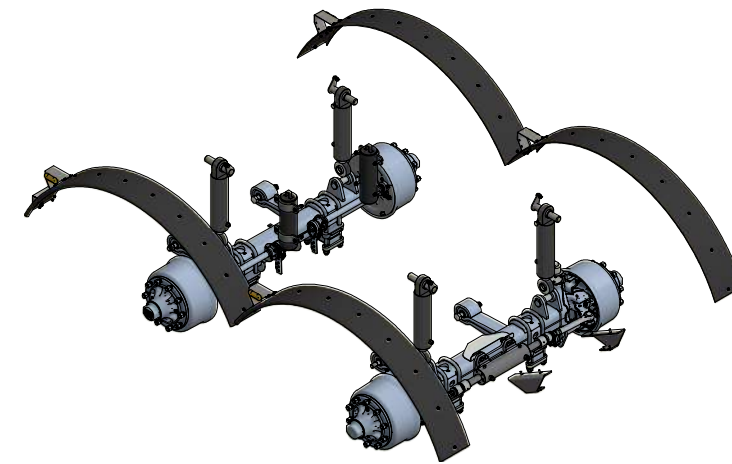

# Undervogn GG 18

GØMA PARTS LIST				GØMA PARTS LIST			
ITEM	QTY	DESCRIPTION	Order no.	ITEM	QTY	DESCRIPTION	Order no.
1	28	Låsemøtrik, M6MM	03686	41	2	Bøsning for bladfjeder 13-16T, BPW	G400200069
2	18	Låsemøtrik, M8MM	03688	42	1	Styrbar aksel, 13,5T BPW Gøma GG serie,Dæktryk reg	G820000011
3	66	Facetskive, M6MM	04076	43	4	Dragebånd, M24x360x180	G820000222
4	50	Facetskive, M8MM	04078	44	1	Fast aksel, 13,5T BPW Gøma GG serie, Dæktryk reg	G820000012
5	58	Skærmskive, A2 8,4X24X2,0 Rust	04198	45	8	Låsemøtrik, M24MM Din985 FZB	036824
6	3	Fjederskive, FZ M 8	04418	46	8	Facetskive, M24MM	040724
7	80	Låsemøtrik, M12MM	036812	47	2	Bøsning for bladfjeder 13-16T, BPW	G400200069
8	156	Facetskive, M12MM	040712	48	1	Fast aksel, 13,5T BPW Gøma GG serie, Dæktryk reg	G820000012
9	1	Stålsætbolte, 6X20MM	0057620	49	4	Dragebånd, M24x360x180	G820000222
10	28	Stålsætbolte, 6X30MM	0057630	50	4	Bolt For Akselkonsol, M27X2, U	G820000035
11	13	Stålsætbolte, 8X20MM	0057820	51	3	Halv plasticskærm 510MMX2650MM	G820000095
12	15	Stålsætbolte, 8X30MM	0057830	52	1	Halv plasticskærm 510MMX2650MM	G820000095
13	8	Stålbolt, 12X70MM	00531270	53	4	Cylinder Ø100/50X300	G840000007
14	76	Spændeskive, Nylon 8MM	0540955	54	6	Forskruning, L15MMX1/2"	G840000216
15	4	Stålsætbolte, 12X35MM	00571235	55	2	Akku. stempel 2L- 125 bar	G840000252
16	18	Spændeskive A2,8MM	918367	56	4	Banjobolt 1/2 BSP 38MM	G850000055
17	3	M27 Nordlock låseskive	0401700227	57	3	Møtrik For Akselkonsol, M27X2,	G880000100
18	76	Låsetopmøtrik M8-A2	2422808000				
19	76	Buttonhead-Skrue, 8X20, A2	2980808020				
20	1	Monteringsplade central smøring	G400000493				
21	1	Part 1 hjulstyringsmontage aksel	G400000957				
22	1	Part 2 hjulstyringsmontage aksel	G400000958				
23	1	Part 3 hjulstyringsmontage aksel	G400000959				
24	1	Sidemarkering f. skærmmontering	G400000964				
25	1	Pianotråd Ø3 F Konsol Vinkelmå	G400001392				
26	1	Vinkelmåler, For Hjulstyring	G420000147				
27	4	Pløk Ø44,8 150 mm f/BPW	G440000040				
28	4	Dråbepløk Ø44,8 220 mm	G440000047				
29	2	Holder f/sidemarkeringslygte skærm venstre	G440000062				
30	2	Holder f/sidemarkeringslygte skærm højre	G440000063				
31	2	Låg for slangebeskyttelse	G440000167				
32	4	Spændebånd 4" 10x60mm sort	G440000385				
33	16	Afstandsøsning Til Cyl/Bolt	G440100018				
34	4	Sidemark.lygte LED 12/24V 5m. Med super seal-stik	G800000165				
35	2	LED positionslys 12/24V, GG	G800000169				
36	4	Låsering M45, Udvendig Aksel	G803000005				
37	1	Styrbar aksel, 13,5T BPW Gøma GG serie,Dæktryk reg	G820000011				
38	8	Låsemøtrik, M24MM Din985 FZB	036824				
39	8	Facetskive, M24MM	040724				
40	2	Lige indsk. L12x16x1,5 Peflex	0784422000				