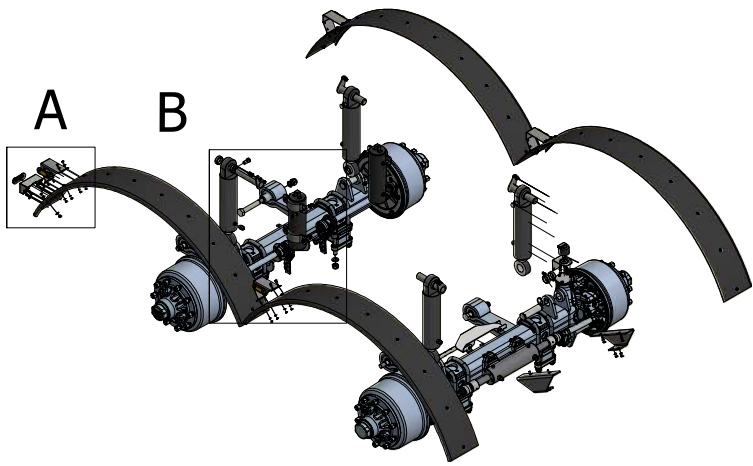

# Undervogn GG 18

GØMA PARTS LIST				GØMA PARTS LIST			
ITEM	QTY	DESCRIPTION	Order no.	ITEM	QTY	DESCRIPTION	Order no.
1	28	Låsemøtrik, M6MM	03686	41	2	Bøsning for bladfjeder 13-16T, BPW	G400200069
2	18	Låsemøtrik, M8MM	03688	42	1	Styrbar aksel, 13,5T BPW Gøma GG serie,Dæktryk reg	G820000011
3	66	Facetskive, M6MM	04076	43	4	Dragebånd, M24x360x180	G820000222
4	50	Facetskive, M8MM	04078	44	1	Fast aksel, 13,5T BPW Gøma GG serie, Dæktryk reg	G820000012
5	58	Skærmskive, A2 8,4X24X2,0 Rust	04198	45	8	Låsemøtrik, M24MM Din985 FZB	036824
6	3	Fjederskive, FZ M 8	04418	46	8	Facetskive, M24MM	040724
7	80	Låsemøtrik, M12MM	036812	47	2	Bøsning for bladfjeder 13-16T, BPW	G400200069
8	156	Facetskive, M12MM	040712	48	1	Fast aksel, 13,5T BPW Gøma GG serie, Dæktryk reg	G820000012
9	1	Stålsætbolte, 6X20MM	0057620	49	4	Dragebånd, M24x360x180	G820000222
10	28	Stålsætbolte, 6X30MM	0057630	50	4	Bolt For Akselkonsol, M27X2, U	G820000035
11	13	Stålsætbolte, 8X20MM	0057820	51	3	Halv plasticskærm 510MMX2650MM	G820000095
12	15	Stålsætbolte, 8X30MM	0057830	52	1	Halv plasticskærm 510MMX2650MM	G820000095
13	8	Stålbolt, 12X70MM	00531270	53	4	Cylinder Ø100/50X300	G840000007
14	76	Spændeskive, Nylon 8MM	0540955	54	6	Forskruning, L15MMX1/2"	G840000216
15	4	Stålsætbolte, 12X35MM	00571235	55	2	Akku. stempel 2L- 125 bar	G840000252
16	18	Spændeskive A2,8MM	918367	56	4	Banjobolt 1/2 BSP 38MM	G850000055
17	3	M27 Nordlock låseskive	0401700227	57	3	Møtrik For Akselkonsol, M27X2,	G880000100
18	76	Låsetopmøtrik M8-A2	2422808000				
19	76	Buttonhead-Skrue, 8X20, A2	2980808020				
20	1	Monteringsplade central smøring	G400000493				
21	1	Part 1 hjulstyringsmontage aksel	G400000957				
22	1	Part 2 hjulstyringsmontage aksel	G400000958				
23	1	Part 3 hjulstyringsmontage aksel	G400000959				
24	1	Sidemarkering f. skærmmontering	G400000964				
25	1	Pianotråd Ø3 F Konsol Vinkelmå	G400001392				
26	1	Vinkelmåler, For Hjulstyring	G420000147				
27	4	Pløk Ø44,8 150 mm f/BPW	G440000040				
28	4	Dråbepløk Ø44,8 220 mm	G440000047				
29	2	Holder f/sidemarkeringslygte skærm venstre	G440000062				
30	2	Holder f/sidemarkeringslygte skærm højre	G440000063				
31	2	Låg for slangebeskyttelse	G440000167				
32	4	Spændebånd 4" 10x60mm sort	G440000385				
33	16	Afstandsøsning Til Cyl/Bolt	G440100018				
34	4	Sidemark.lygte LED 12/24V 5m. Med super seal-stik	G800000165				
35	2	LED positionslys 12/24V, GG	G800000169				
36	4	Låsering M45, Udvendig Aksel	G803000005				
37	1	Styrbar aksel, 13,5T BPW Gøma GG serie,Dæktryk reg	G820000011				
38	8	Låsemøtrik, M24MM Din985 FZB	036824				
39	8	Facetskive, M24MM	040724				
40	2	Lige indsk. L12x16x1,5 Peflex	0784422000				