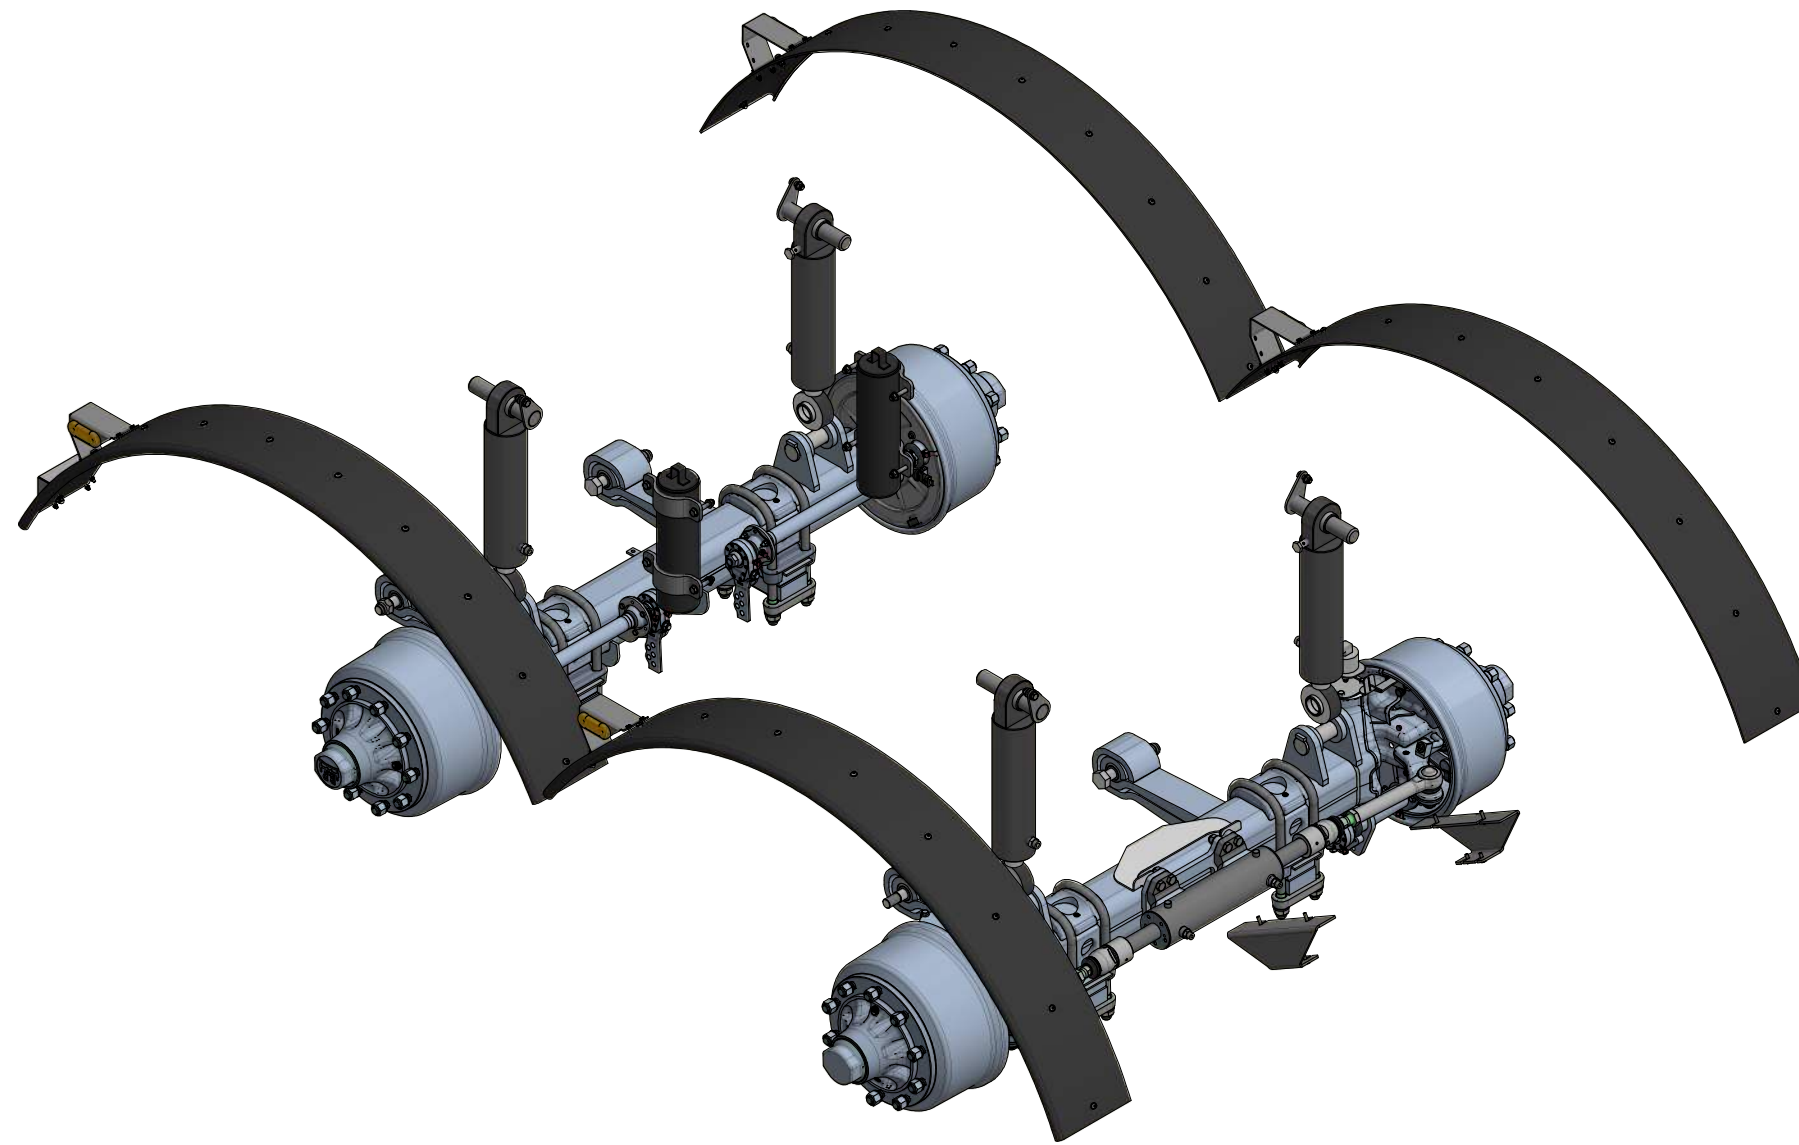

# Undervogn GG 18

GØMA PARTS LIST				GØMA PARTS LIST			
ITEM	QTY	DESCRIPTION	Order no.	ITEM	QTY	DESCRIPTION	Order no.
1	28	Låsemøtrik, M6MM	03686	41	2	Bøsning for bladfjeder 13-16T, BPW	G400200069
2	18	Låsemøtrik, M8MM	03688	42	1	Styrbar aksel, 13,5T BPW Gøma GG serie,Dæktryk reg	G820000011
3	66	Facetskive, M6MM	04076	43	4	Dragebånd, M24x360x180	G820000222
4	50	Facetskive, M8MM	04078	44	1	Fast aksel, 13,5T BPW Gøma GG serie, Dæktryk reg	G820000012
5	58	Skærmskive, A2 8,4X24X2,0 Rust	04198	45	8	Låsemøtrik, M24MM Din985 FZB	036824
6	3	Fjederskive, FZ M 8	04418	46	8	Facetskive, M24MM	040724
7	80	Låsemøtrik, M12MM	036812	47	2	Bøsning for bladfjeder 13-16T, BPW	G400200069
8	156	Facetskive, M12MM	040712	48	1	Fast aksel, 13,5T BPW Gøma GG serie, Dæktryk reg	G820000012
9	1	Stålsætbolte, 6X20MM	0057620	49	4	Dragebånd, M24x360x180	G820000222
10	28	Stålsætbolte, 6X30MM	0057630	50	4	Bolt For Akselkonsol, M27X2, U	G820000035
11	13	Stålsætbolte, 8X20MM	0057820	51	3	Halv plasticskærm 510MMX2650MM	G820000095
12	15	Stålsætbolte, 8X30MM	0057830	52	1	Halv plasticskærm 510MMX2650MM	G820000095
13	8	Stålbolt, 12X70MM	00531270	53	4	Cylinder Ø100/50X300	G840000007
14	76	Spændeskive, Nylon 8MM	0540955	54	6	Forskruning, L15MMX1/2"	G840000216
15	4	Stålsætbolte, 12X35MM	00571235	55	2	Akku. stempel 2L- 125 bar	G840000252
16	18	Spændeskive A2,8MM	918367	56	4	Banjobolt 1/2 BSP 38MM	G850000055
17	3	M27 Nordlock låseskive	0401700227	57	3	Møtrik For Akselkonsol, M27X2,	G880000100
18	76	Låsetopmøtrik M8-A2	2422808000				
19	76	Buttonhead-Skrue, 8X20, A2	2980808020				
20	1	Monteringsplade central smøring	G400000493				
21	1	Part 1 hjulstyringsmontage aksel	G400000957				
22	1	Part 2 hjulstyringsmontage aksel	G400000958				
23	1	Part 3 hjulstyringsmontage aksel	G400000959				
24	1	Sidemarkering f. skærmmontering	G400000964				
25	1	Pianotråd Ø3 F Konsol Vinkelmå	G400001392				
26	1	Vinkelmåler, For Hjulstyring	G420000147				
27	4	Pløk Ø44,8 150 mm f/BPW	G440000040				
28	4	Dråbepløk Ø44,8 220 mm	G440000047				
29	2	Holder f/sidemarkeringslygte skærm venstre	G440000062				
30	2	Holder f/sidemarkeringslygte skærm højre	G440000063				
31	2	Låg for slangebeskyttelse	G440000167				
32	4	Spændebånd 4" 10x60mm sort	G440000385				
33	16	Afstandsøsning Til Cyl/Bolt	G440100018				
34	4	Sidemark.lygte LED 12/24V 5m. Med super seal-stik	G800000165				
35	2	LED positionslys 12/24V, GG	G800000169				
36	4	Låsering M45, Udvendig Aksel	G803000005				
37	1	Styrbar aksel, 13,5T BPW Gøma GG serie,Dæktryk reg	G820000011				
38	8	Låsemøtrik, M24MM Din985 FZB	036824				
39	8	Facetskive, M24MM	040724				
40	2	Lige indsk. L12x16x1,5 Peflex	0784422000				