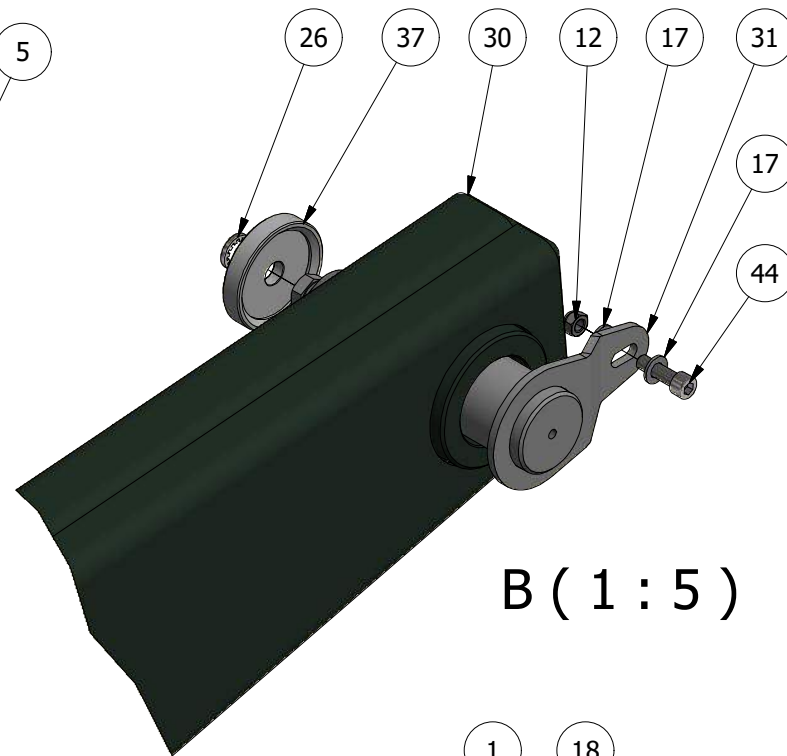

J (1 : 25)

A (1 : 5)

B (1 : 5)

D (1 : 5)

C (1 : 5)