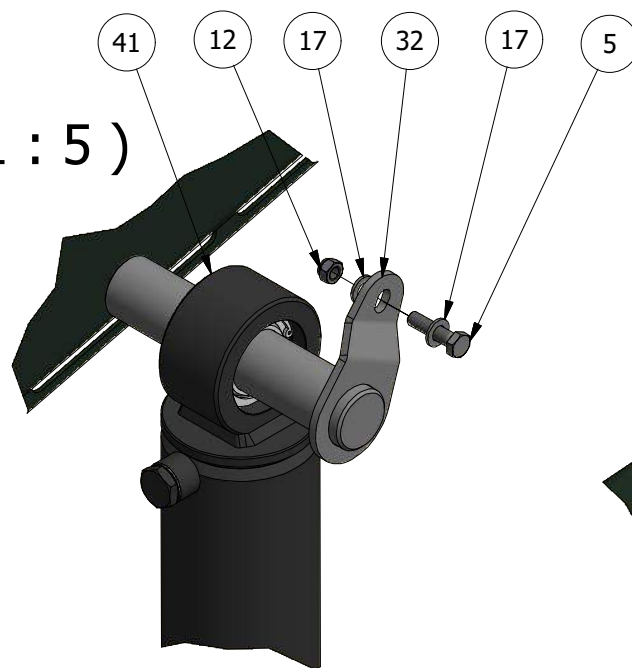

J (1 : 25)

A (1 : 5)