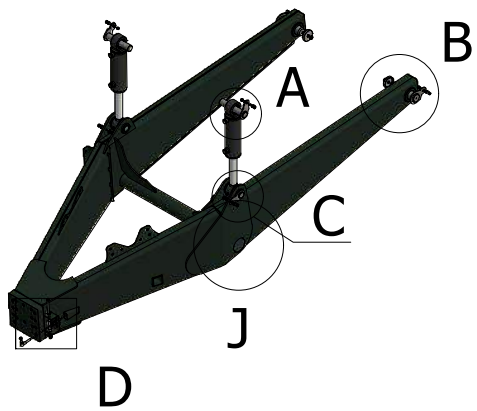

Triangel

GØMA PARTS LIST				GØMA PARTS LIST			
ITEM	QTY	DESCRIPTION	MANAGER	ITEM	QTY	DESCRIPTION	MANAGER
1	1	Stålbolt, 12X150MM	005312150	34	1	Justervinkel hjulstyring	G440000072
2	1	Stålbolt, 6X45MM	0053645	35	1	Montagepl. hjulstyring	G440000074
3	2	Stålsætbolte, 10X25MM	00571025	36	1	Arm For Wire/Fjeder	G440000254
4	1	Stålsætbolte, 10X30MM	00571030	37	2	Stop skive for pløk triangel	G440000391
5	2	Stålsætbolte, 10X40MM	00571040	38	1	Styrekabel, Kort Model.	G800000079
6	2	Stålsætbolte, 12X40MM	00571240	39	1	Styrekabel, Kort Model.	G800000079
7	2	Stålsætbolte, 16X35MM	00571635	40	1	Kontakt, Bernstein	G800000112
8	2	Stålsætbolte, 5X20MM	0057520	41	2	Cylinder Ø90/50X200	G840000008
9	3	Stålsætbolte, 8X20MM	0057820	42	2	Dupsko, 101,6x3,6 rør	G880000002
10	2	Møtrik, 14MM HM	031714	43	1	Sjækler 5/16"	G880000160
11	2	Møtrik, 5MM HM	03175	44	2	Unbrakobolt 10.9 M10x1,5 x 35	M10x1,5 x 35
12	7	Låsemøtrik, M10MM	036810	45	2	Unbrakobolt 10.9 M4x0,7 x 30	M4x0,7 x 30
13	3	Låsemøtrik, M12MM	036812				
14	2	Låsemøtrik, M4MM	03684				
15	1	Låsemøtrik, M6MM	03686				
16	3	Norlock Skiver, M8 Ø8,7X13,5X2,5	0401700208				
17	13	Facetskive, M10MM	040710				
18	8	Facetskive, M12MM	040712				
19	4	Facetskive, M14MM	040714				
20	2	Facetskive, M6MM	04076				
21	3	Facetskive, M8MM	04078				
22	1	Skærmskive, FZ 10,5X30X3MM M10	041110303				
23	2	Skærmskive, FZ 4,3X12X1,25MM M	0411412				
24	1	M20 Kabelforskruning, Bernstein Ø3-9	11080520				
25	1	Pinolskrue Med Krater M8X12MM	1254812				
26	2	Norlock Skiver, M16 Ø17X25,4X3,4	462375				
27	1	Afstandsrør for styrekabel GG	G400001533				
28	1	Trækfjeder T Styrkabel	G400100033				
29	1	Vinkelmåler, For Hjulstyring	G420000147				
30	1	Triangel svejst	G430000004				
31	2	Dråbepløk Ø60X164 med smørespør	G440000003				
32	2	Dråbepløk Ø45X195 mm forsat	G440000004				
33	2	Dråbepløk Ø45 125 mm forsat	G440000005				