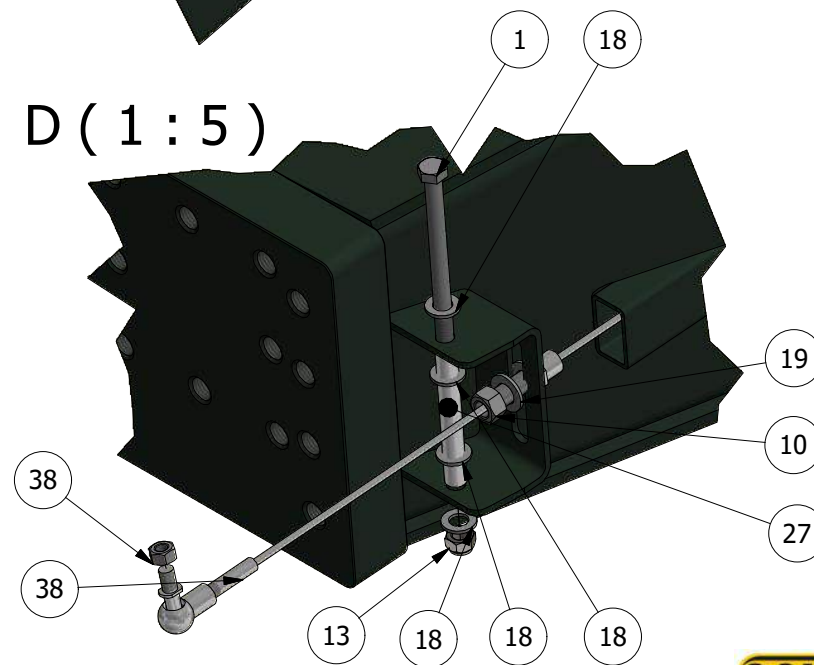

J (1 : 25)

A (1 : 5)

B (1 : 5)

D (1 : 5)

C (1 : 5)