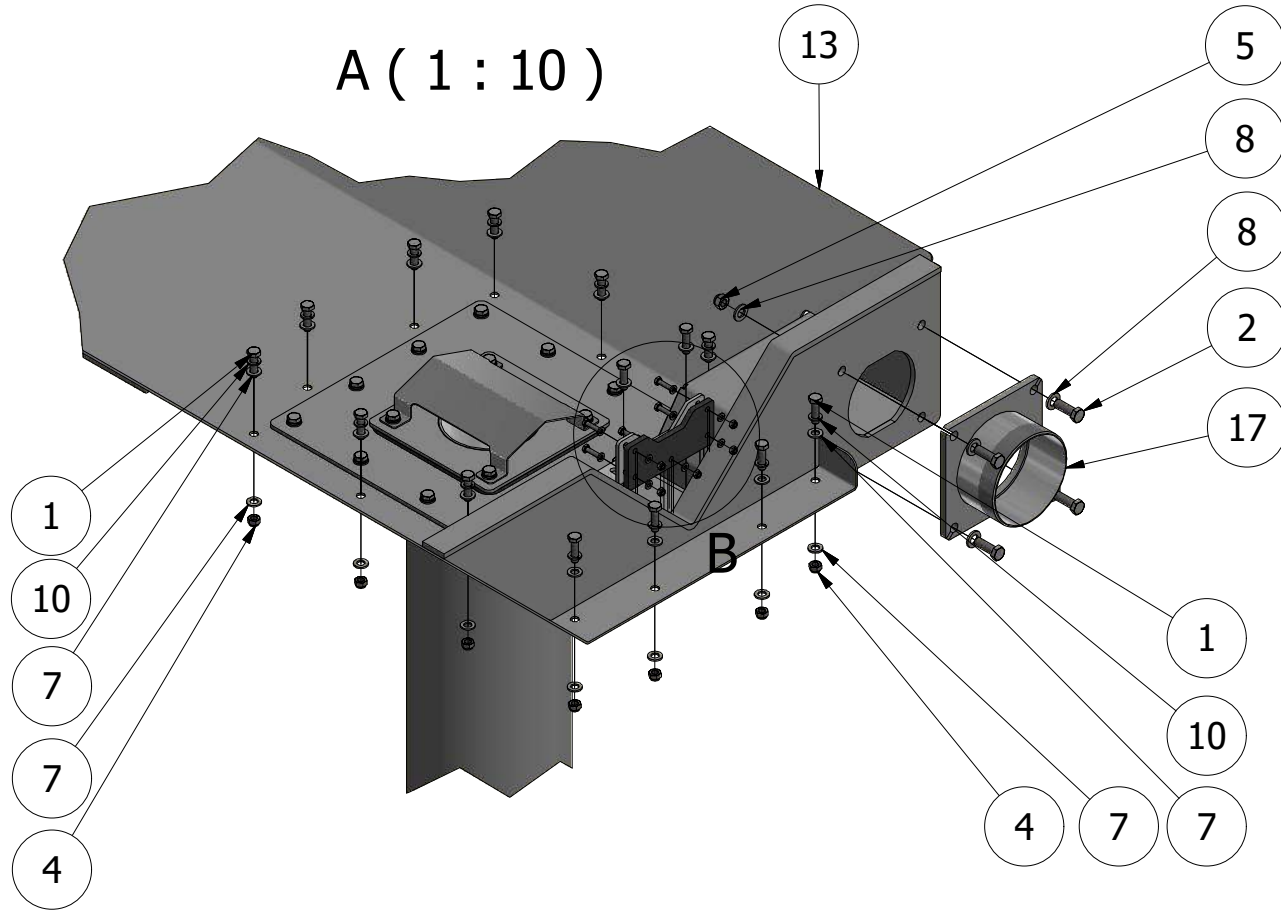

Spildbakke komplet

GØMA PARTS LIST

ITEM	QTY	DESCRIPTION	Order no.
1	30	Stålsætbolte, 10X35MM	00571035
2	4	Stålsætbolte, 12X35MM	00571235
3	5	Stålsætbolte, 6X25MM	0057625
4	12	Låsemøtrik, M10MM	036810
5	4	Låsemøtrik, M12MM	036812
6	5	Låsemøtrik, M6MM	03686
7	42	Facetskive, M10MM	040710
8	8	Facetskive, M12MM	040712
9	10	Facetskive, M6MM	04076
10	28	Fjederskive, FZ M 10	044110
11	1	Hætte for skumretur	G400001045
12	1	Gummistop under kran	G400001046
13	1	Spildbakke svejst	G440000058
14	1	Flange m. gummistop SV.	G440000059
15	1	Dome SV.	G440000060
16	1	Gummiholder for spildbakke	G440000183
17	1	MZ flange m. 5" Nippelrør SV.	G440000245
18	1	MZ Gummipakning	G861000006
19	1	Flyder, stålkugle rustfri, GG	G885000073
20	1	Perrot O-Ring 5" 125MM	435231133

C (1 : 5)