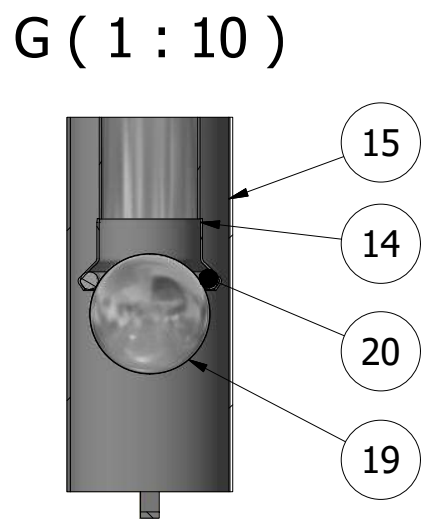

Spildbakke komplet

GØMA PARTS LIST

ITEM	QTY	DESCRIPTION	Order no.
1	30	Stålsætbolte, 10X35MM	00571035
2	4	Stålsætbolte, 12X35MM	00571235
3	5	Stålsætbolte, 6X25MM	0057625
4	12	Låsemøtrik, M10MM	036810
5	4	Låsemøtrik, M12MM	036812
6	5	Låsemøtrik, M6MM	03686
7	42	Facetskive, M10MM	040710
8	8	Facetskive, M12MM	040712
9	10	Facetskive, M6MM	04076
10	28	Fjederskive, FZ M 10	044110
11	1	Hætte for skumretur	G400001045
12	1	Gummistop under kran	G400001046
13	1	Spildbakke svejst	G440000058
14	1	Flange m. gummistop SV.	G440000059
15	1	Dome SV.	G440000060
16	1	Gummiholder for spildbakke	G440000183
17	1	MZ flange m. 5" Nippelrør SV.	G440000245
18	1	MZ Gummipakning	G861000006
19	1	Flyder, stålkugle rustfri, GG	G885000073
20	1	Perrot O-Ring 5" 125MM	435231133

C (1 : 5)