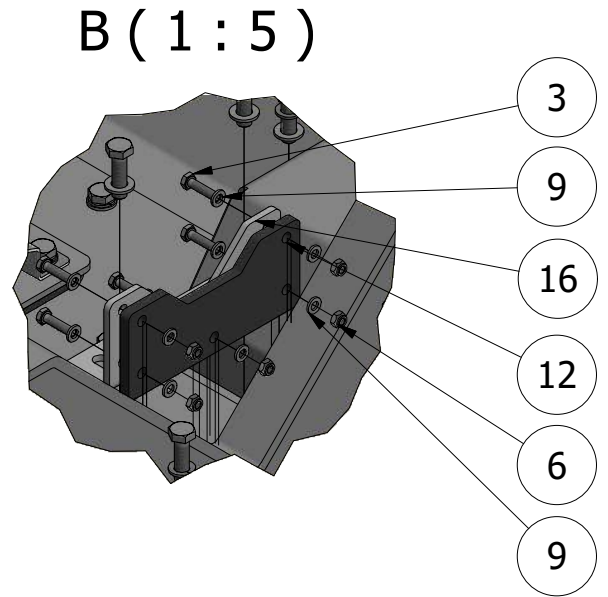

Spildbakke komplet

GØMA PARTS LIST

ITEM	QTY	DESCRIPTION	Order no.
1	30	Stålsætbolte, 10X35MM	00571035
2	4	Stålsætbolte, 12X35MM	00571235
3	5	Stålsætbolte, 6X25MM	0057625
4	12	Låsemøtrik, M10MM	036810
5	4	Låsemøtrik, M12MM	036812
6	5	Låsemøtrik, M6MM	03686
7	42	Facetskive, M10MM	040710
8	8	Facetskive, M12MM	040712
9	10	Facetskive, M6MM	04076
10	28	Fjederskive, FZ M 10	044110
11	1	Hætte for skumretur	G400001045
12	1	Gummistop under kran	G400001046
13	1	Spildbakke svejst	G440000058
14	1	Flange m. gummistop SV.	G440000059
15	1	Dome SV.	G440000060
16	1	Gummiholder for spildbakke	G440000183
17	1	MZ flange m. 5" Nippelrør SV.	G440000245
18	1	MZ Gummipakning	G861000006
19	1	Flyder, stålkugle rustfri, GG	G885000073
20	1	Perrot O-Ring 5" 125MM	435231133

C (1 : 5)