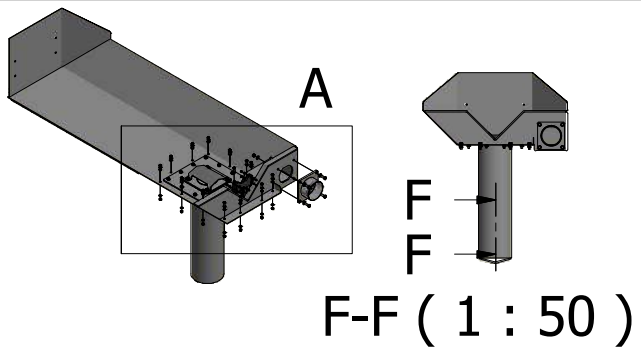

Spildbakke komplet

GØMA PARTS LIST

ITEM	QTY	DESCRIPTION	Order no.
1	30	Stålsætbolte, 10X35MM	00571035
2	4	Stålsætbolte, 12X35MM	00571235
3	5	Stålsætbolte, 6X25MM	0057625
4	12	Låsemøtrik, M10MM	036810
5	4	Låsemøtrik, M12MM	036812
6	5	Låsemøtrik, M6MM	03686
7	42	Facetskive, M10MM	040710
8	8	Facetskive, M12MM	040712
9	10	Facetskive, M6MM	04076
10	28	Fjederskive, FZ M 10	044110
11	1	Hætte for skumretur	G400001045
12	1	Gummistop under kran	G400001046
13	1	Spildbakke svejst	G440000058
14	1	Flange m. gummistop SV.	G440000059
15	1	Dome SV.	G440000060
16	1	Gummiholder for spildbakke	G440000183
17	1	MZ flange m. 5" Nippelrør SV.	G440000245
18	1	MZ Gummipakning	G861000006
19	1	Flyder, stålkugle rustfri, GG	G885000073
20	1	Perrot O-Ring 5" 125MM	435231133