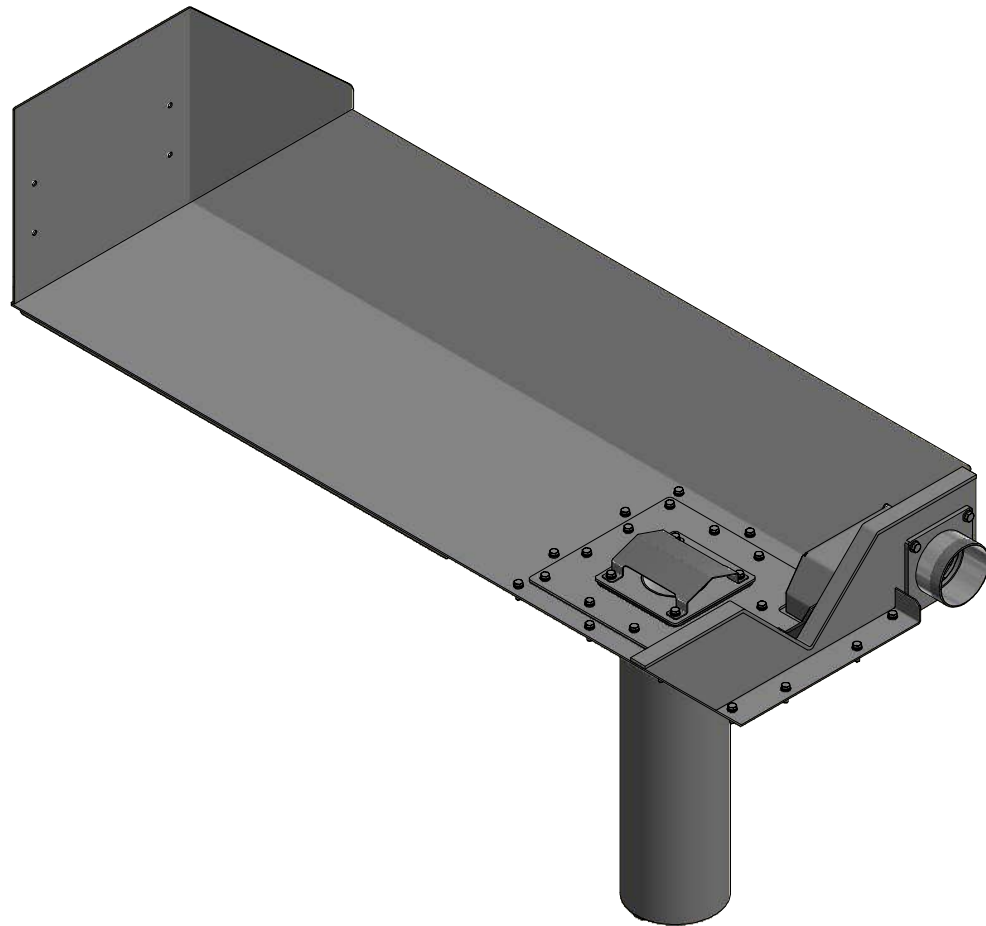

Spildbakke komplet

GØMA PARTS LIST

ITEM	QTY	DESCRIPTION	Order no.
1	30	Stålsætbolte, 10X35MM	00571035
2	4	Stålsætbolte, 12X35MM	00571235
3	5	Stålsætbolte, 6X25MM	0057625
4	12	Låsemøtrik, M10MM	036810
5	4	Låsemøtrik, M12MM	036812
6	5	Låsemøtrik, M6MM	03686
7	42	Facetskive, M10MM	040710
8	8	Facetskive, M12MM	040712
9	10	Facetskive, M6MM	04076
10	28	Fjederskive, FZ M 10	044110
11	1	Hætte for skumretur	G400001045
12	1	Gummistop under kran	G400001046
13	1	Spildbakke svejst	G440000058
14	1	Flange m. gummistop SV.	G440000059
15	1	Dome SV.	G440000060
16	1	Gummiholder for spildbakke	G440000183
17	1	MZ flange m. 5" Nippelrør SV.	G440000245
18	1	MZ Gummipakning	G861000006
19	1	Flyder, stålkugle rustfri, GG	G885000073
20	1	Perrot O-Ring 5" 125MM	435231133

C (1 : 5)