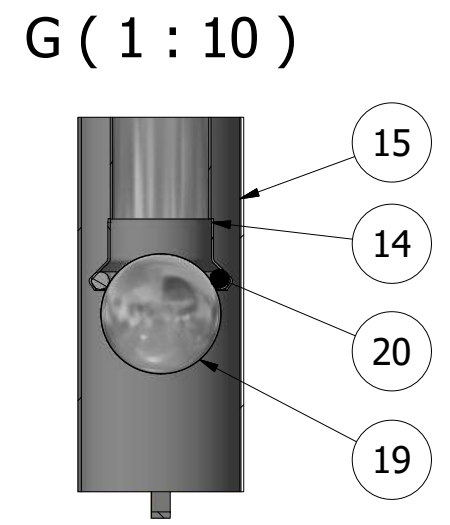

Spildbakke komplet

GØMA PARTS LIST

ITEM	QTY	DESCRIPTION	Order no.
1	30	Stålsætbolte, 10X35MM	00571035
2	4	Stålsætbolte, 12X35MM	00571235
3	5	Stålsætbolte, 6X25MM	0057625
4	12	Låsemøtrik, M10MM	036810
5	4	Låsemøtrik, M12MM	036812
6	5	Låsemøtrik, M6MM	03686
7	42	Facetskive, M10MM	040710
8	8	Facetskive, M12MM	040712
9	10	Facetskive, M6MM	04076
10	28	Fjederskive, FZ M 10	044110
11	1	Hætte for skumretur	G400001045
12	1	Gummistop under kran	G400001046
13	1	Spildbakke svejst	G440000058
14	1	Flange m. gummistop SV.	G440000059
15	1	Dome SV.	G440000060
16	1	Gummiholder for spildbakke	G440000183
17	1	MZ flange m. 5" Nippelrør SV.	G440000245
18	1	MZ Gummipakning	G861000006
19	1	Flyder, stålkugle rustfri, GG	G885000073
20	1	Perrot O-Ring 5" 125MM	435231133

C (1 : 5)