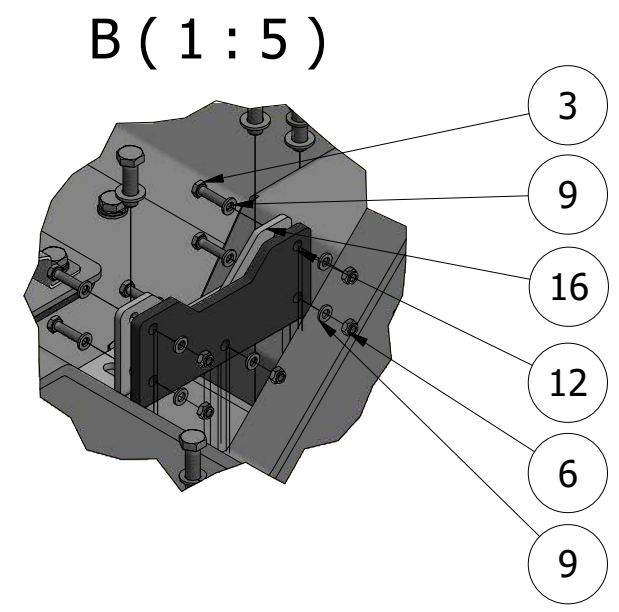

Spildbakke komplet

GØMA PARTS LIST

ITEM	QTY	DESCRIPTION	Order no.
1	30	Stålsætbolte, 10X35MM	00571035
2	4	Stålsætbolte, 12X35MM	00571235
3	5	Stålsætbolte, 6X25MM	0057625
4	12	Låsemøtrik, M10MM	036810
5	4	Låsemøtrik, M12MM	036812
6	5	Låsemøtrik, M6MM	03686
7	42	Facetskive, M10MM	040710
8	8	Facetskive, M12MM	040712
9	10	Facetskive, M6MM	04076
10	28	Fjederskive, FZ M 10	044110
11	1	Hætte for skumretur	G400001045
12	1	Gummistop under kran	G400001046
13	1	Spildbakke svejst	G440000058
14	1	Flange m. gummistop SV.	G440000059
15	1	Dome SV.	G440000060
16	1	Gummiholder for spildbakke	G440000183
17	1	MZ flange m. 5" Nippelrør SV.	G440000245
18	1	MZ Gummipakning	G861000006
19	1	Flyder, stålkugle rustfri, GG	G885000073
20	1	Perrot O-Ring 5" 125MM	435231133

C (1 : 5)