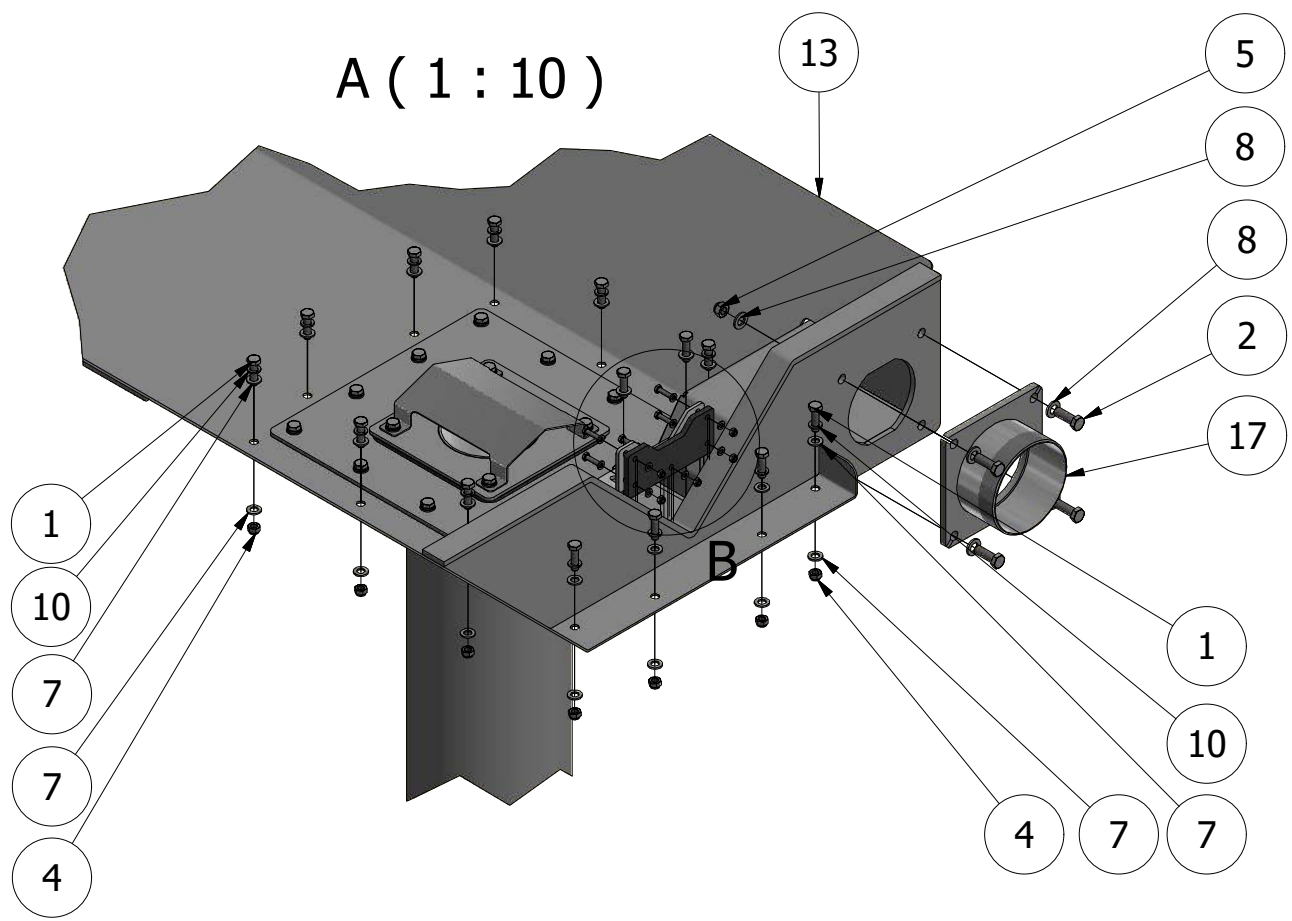

Spildbakke komplet

GØMA PARTS LIST

ITEM	QTY	DESCRIPTION	Order no.
1	30	Stålsætbolte, 10X35MM	00571035
2	4	Stålsætbolte, 12X35MM	00571235
3	5	Stålsætbolte, 6X25MM	0057625
4	12	Låsemøtrik, M10MM	036810
5	4	Låsemøtrik, M12MM	036812
6	5	Låsemøtrik, M6MM	03686
7	42	Facetskive, M10MM	040710
8	8	Facetskive, M12MM	040712
9	10	Facetskive, M6MM	04076
10	28	Fjederskive, FZ M 10	044110
11	1	Hætte for skumretur	G400001045
12	1	Gummistop under kran	G400001046
13	1	Spildbakke svejst	G440000058
14	1	Flange m. gummistop SV.	G440000059
15	1	Dome SV.	G440000060
16	1	Gummiholder for spildbakke	G440000183
17	1	MZ flange m. 5" Nippelrør SV.	G440000245
18	1	MZ Gummipakning	G861000006
19	1	Flyder, stålkugle rustfri, GG	G885000073
20	1	Perrot O-Ring 5" 125MM	435231133

C (1 : 5)