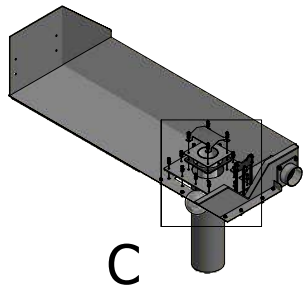

Spildbakke komplet

GØMA PARTS LIST

ITEM	QTY	DESCRIPTION	Order no.
1	30	Stålsætbolte, 10X35MM	00571035
2	4	Stålsætbolte, 12X35MM	00571235
3	5	Stålsætbolte, 6X25MM	0057625
4	12	Låsemøtrik, M10MM	036810
5	4	Låsemøtrik, M12MM	036812
6	5	Låsemøtrik, M6MM	03686
7	42	Facetskive, M10MM	040710
8	8	Facetskive, M12MM	040712
9	10	Facetskive, M6MM	04076
10	28	Fjederskive, FZ M 10	044110
11	1	Hætte for skumretur	G400001045
12	1	Gummistop under kran	G400001046
13	1	Spildbakke svejst	G440000058
14	1	Flange m. gummistop SV.	G440000059
15	1	Dome SV.	G440000060
16	1	Gummiholder for spildbakke	G440000183
17	1	MZ flange m. 5" Nippelrør SV.	G440000245
18	1	MZ Gummipakning	G861000006
19	1	Flyder, stålkugle rustfri, GG	G885000073
20	1	Perrot O-Ring 5" 125MM	435231133